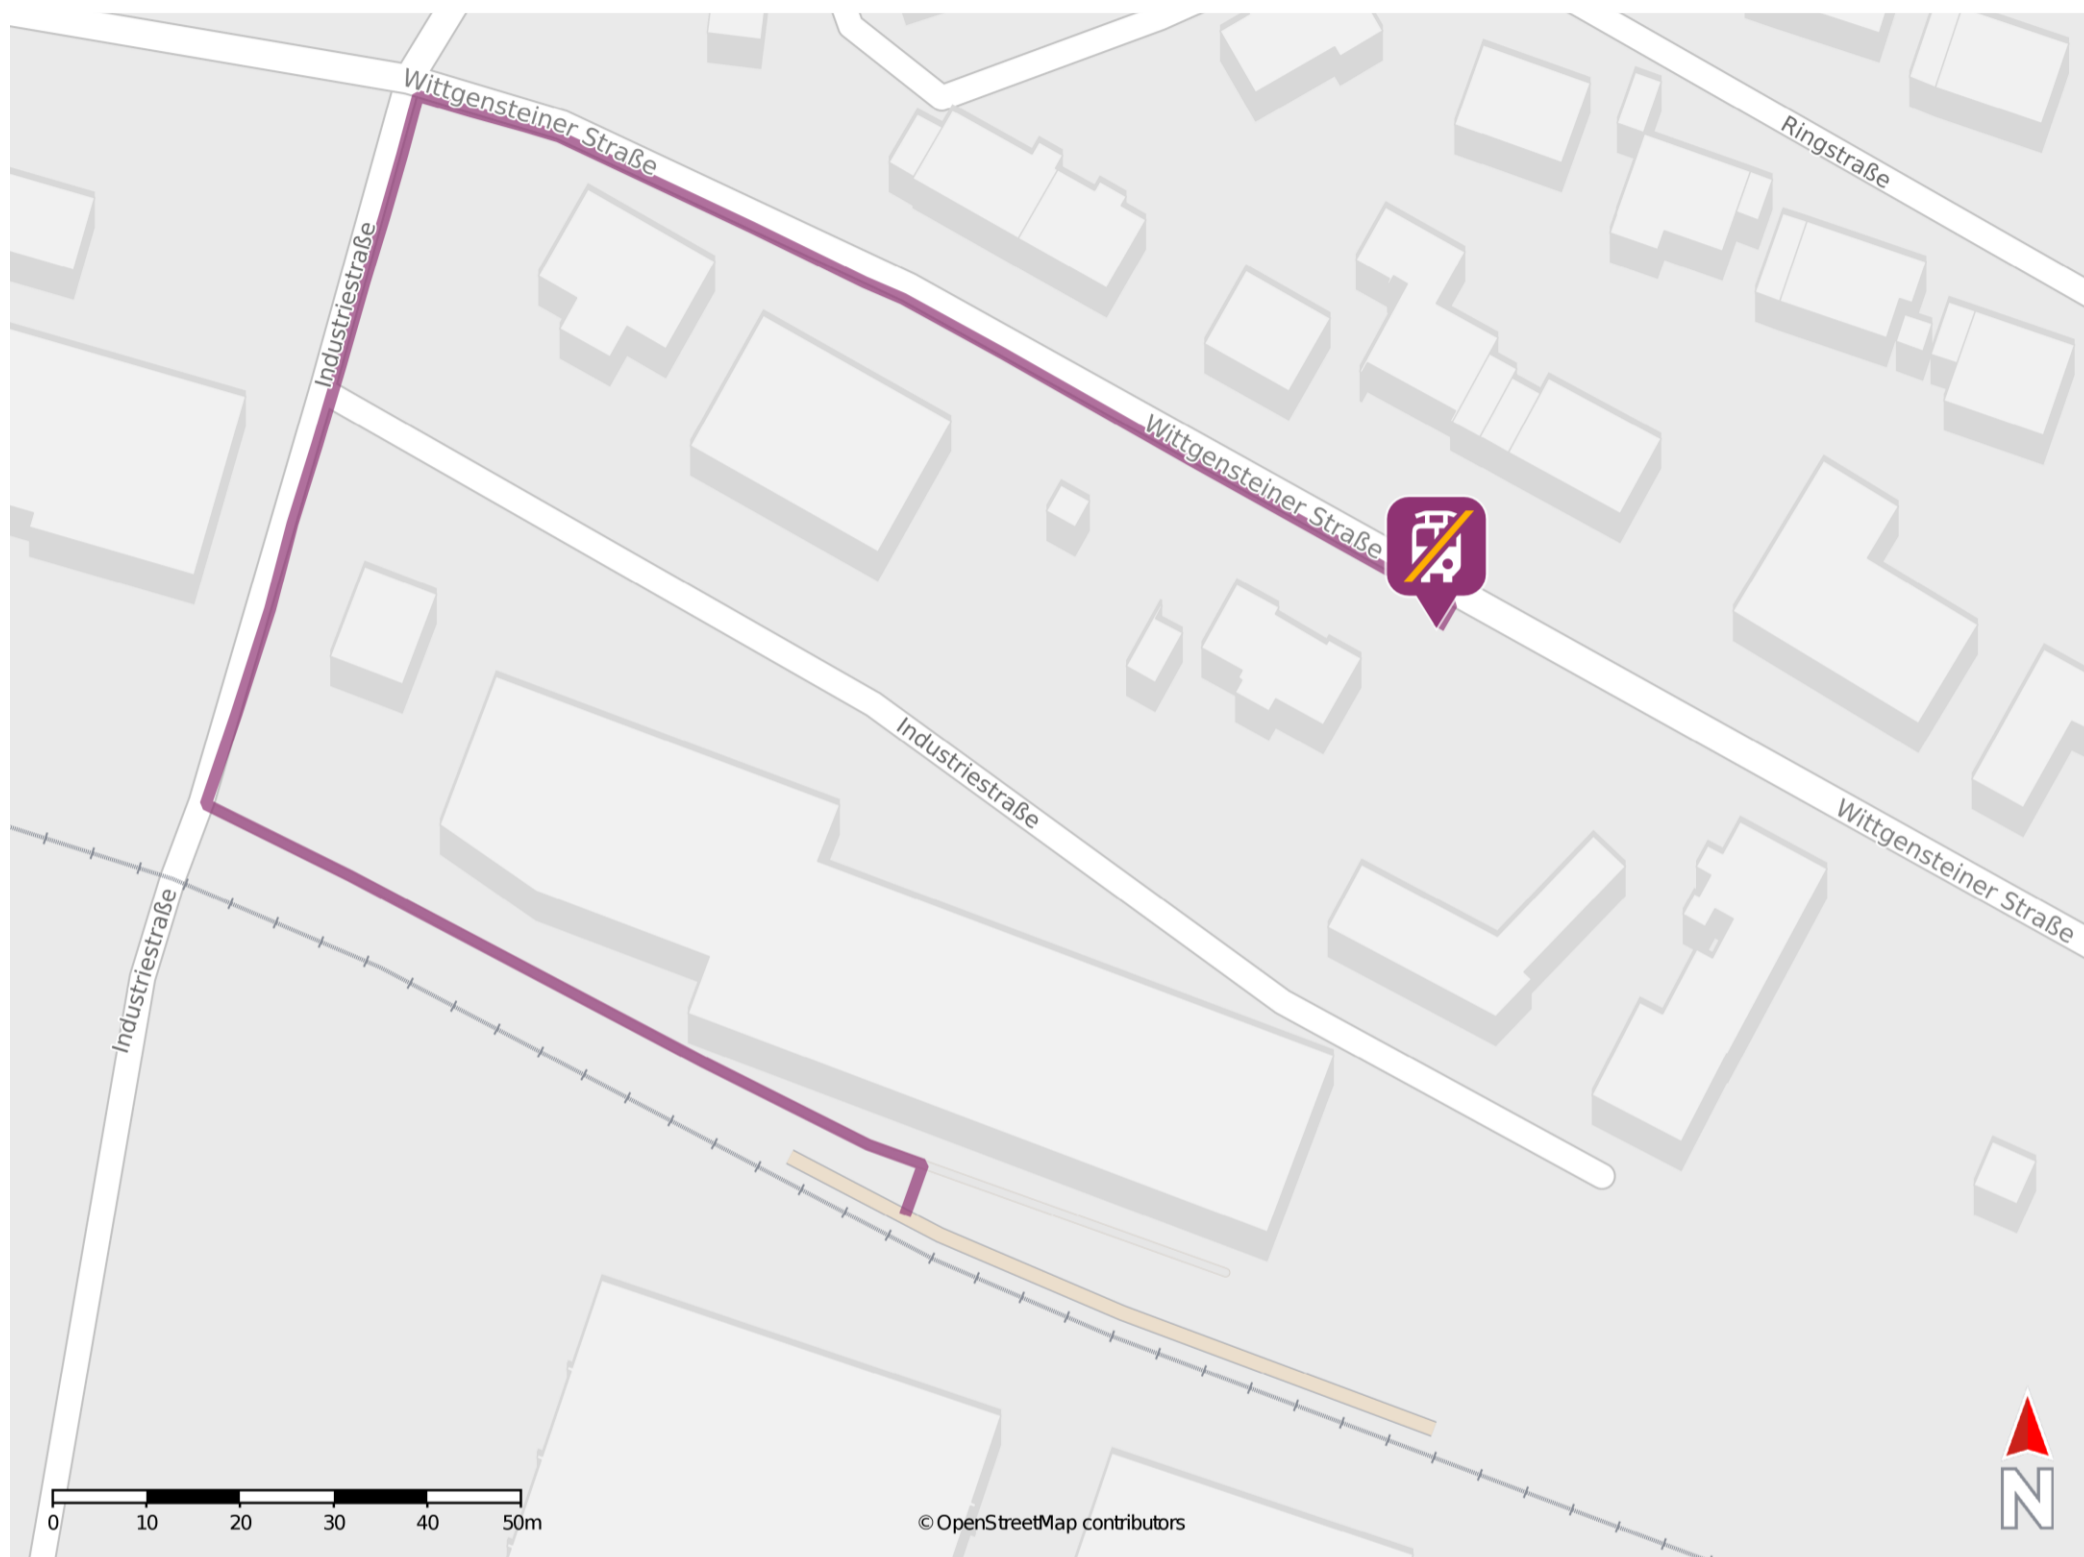

Raumland-Markhausen

Wegbeschreibung Schienenersatzverkehr *

Verlassen Sie den Bahnsteig und orientieren Sie sich links. Begeben Sie sich über den Fußweg an die Industriestraße und halten Sie sich rechts. Folgen Sie der Industriestraße bis zur Kreuzung Wittgensteiner Straße. Biegen Sie rechts in die Wittgensteiner Straße ab und folgen Sie dieser bis zur Ersatzhaltestelle an der Haltestelle Markhausen Bahnhof.

* Fahrradmitnahme im Schienenersatzverkehr nur begrenzt möglich.
Im QR Code sind die Koordinaten der Ersatzhaltestelle hinterlegt.

— barrierefrei
- nicht barrierefrei