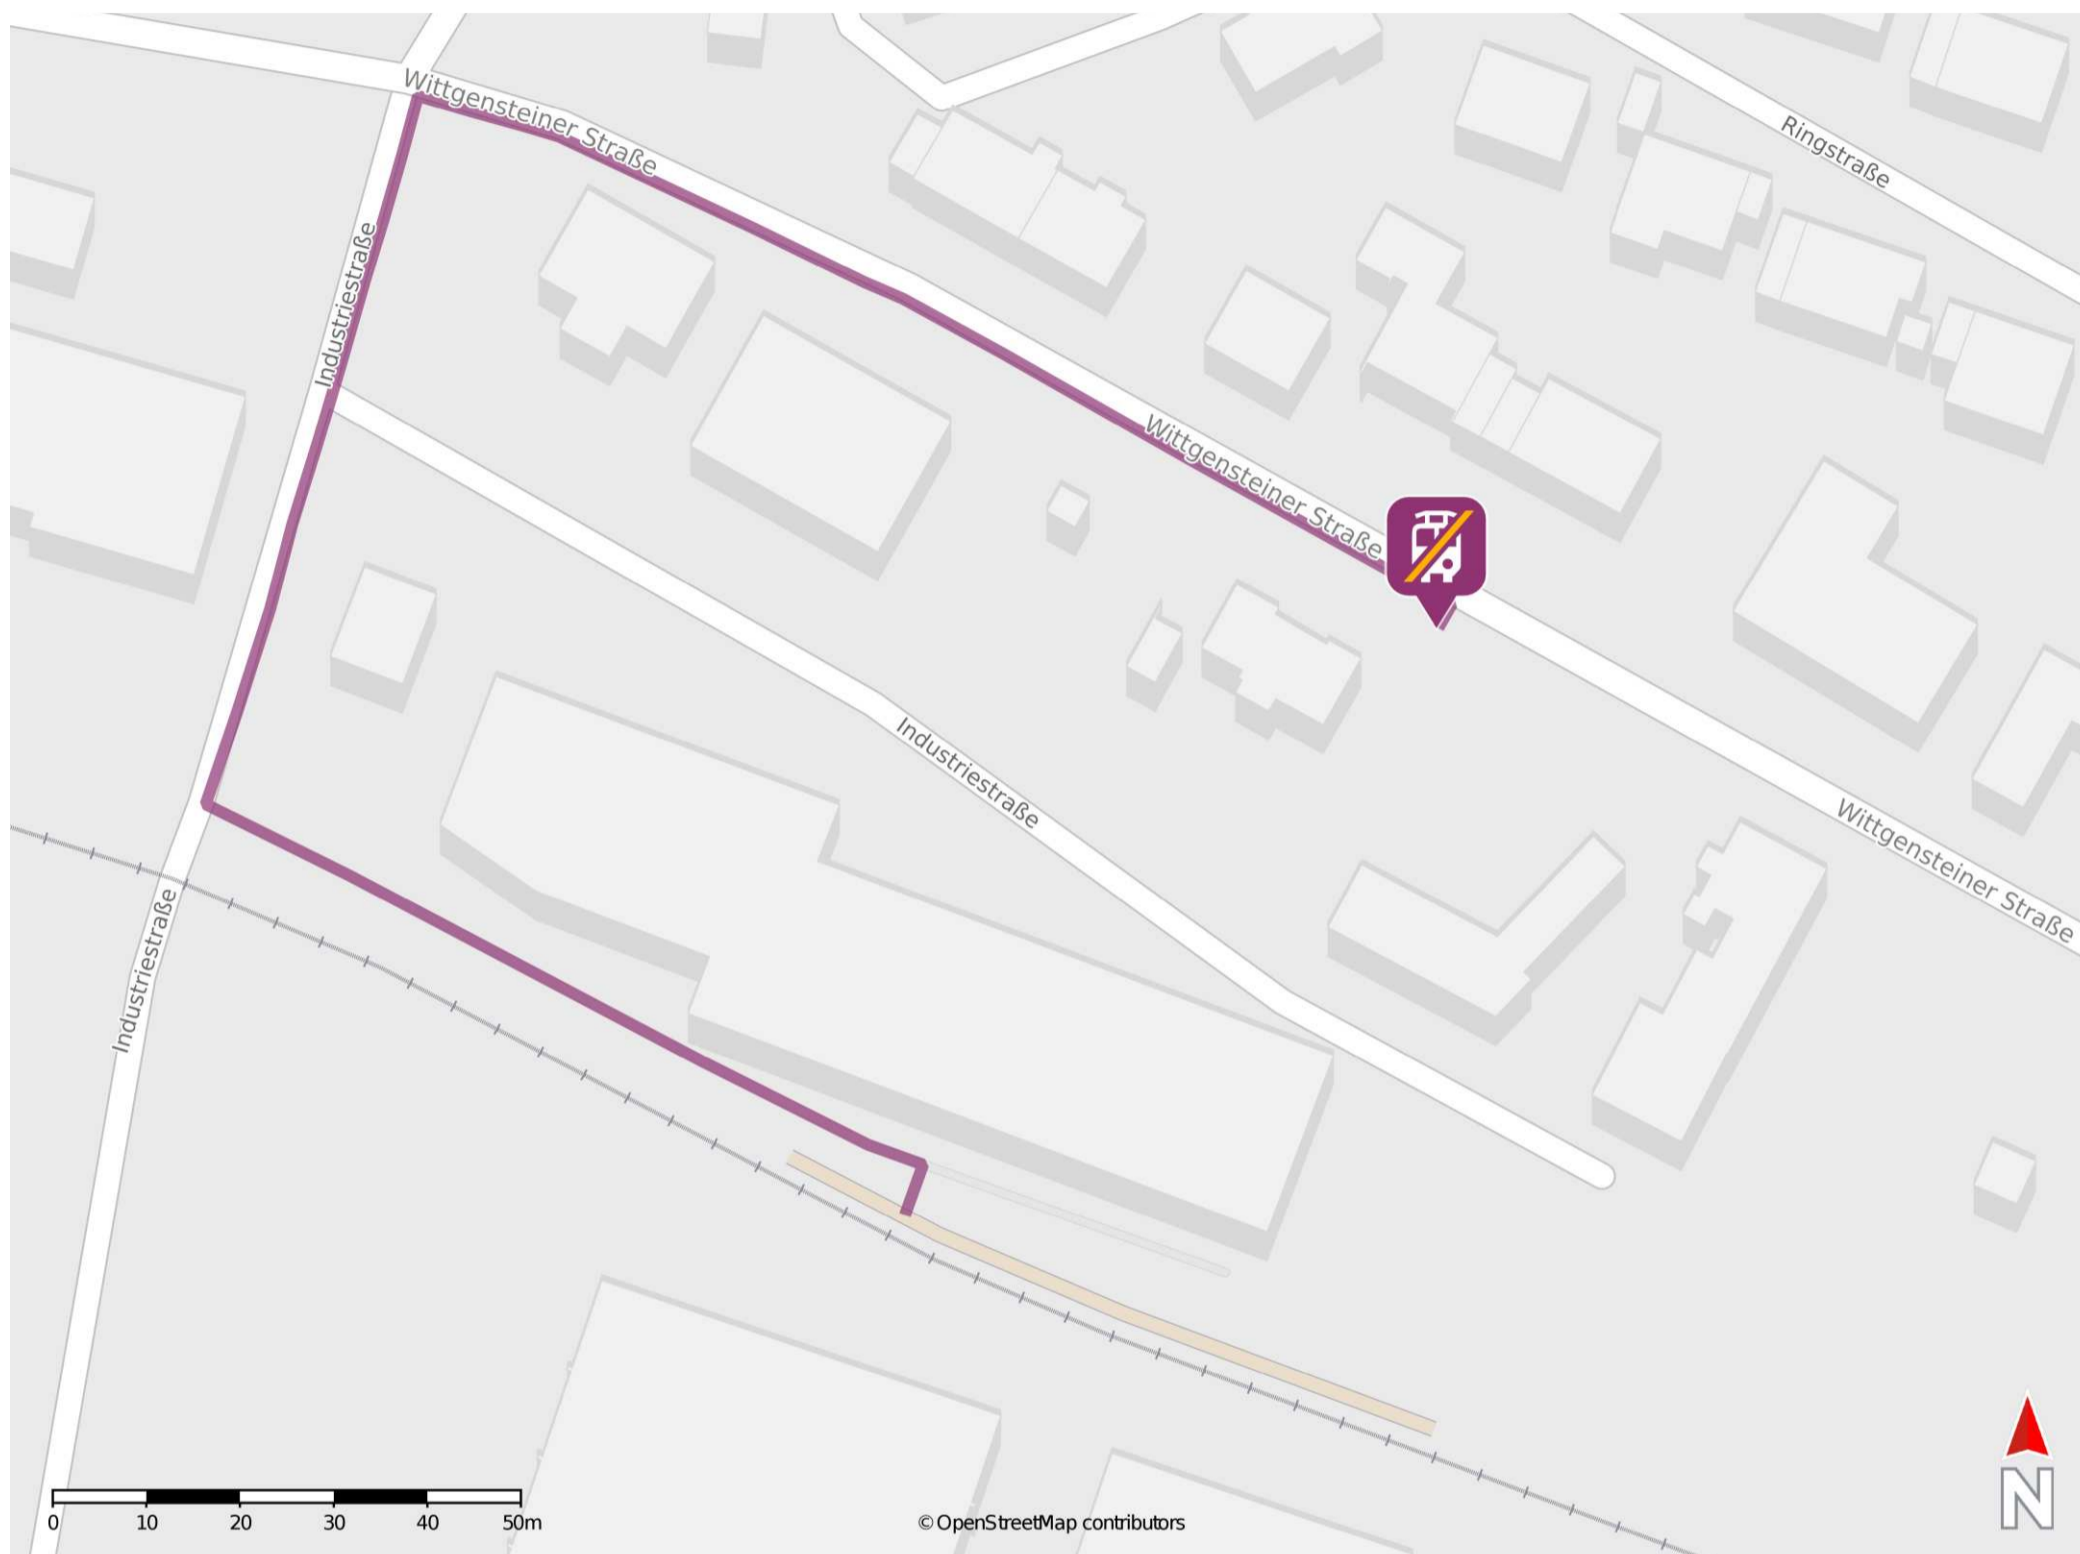

Raumland-Markhausen

Wegbeschreibung Schienenersatzverkehr *

Verlassen Sie den Bahnsteig und orientieren Sie sich links. Begeben Sie sich über den Fußweg an die Industriestraße und halten Sie sich rechts. Folgen Sie der Industriestraße bis zur Kreuzung Wittgensteiner Straße. Biegen Sie rechts in die Wittgensteiner Straße ab und folgen Sie dieser bis zur Ersatzhaltestelle an der Haltestelle Markhausen Bahnhof.

* Fahrradmitnahme im Schienenersatzverkehr nur begrenzt möglich.
Im QR Code sind die Koordinaten der Ersatzhaltestelle hinterlegt.

— barrierefrei
- nicht barrierefrei