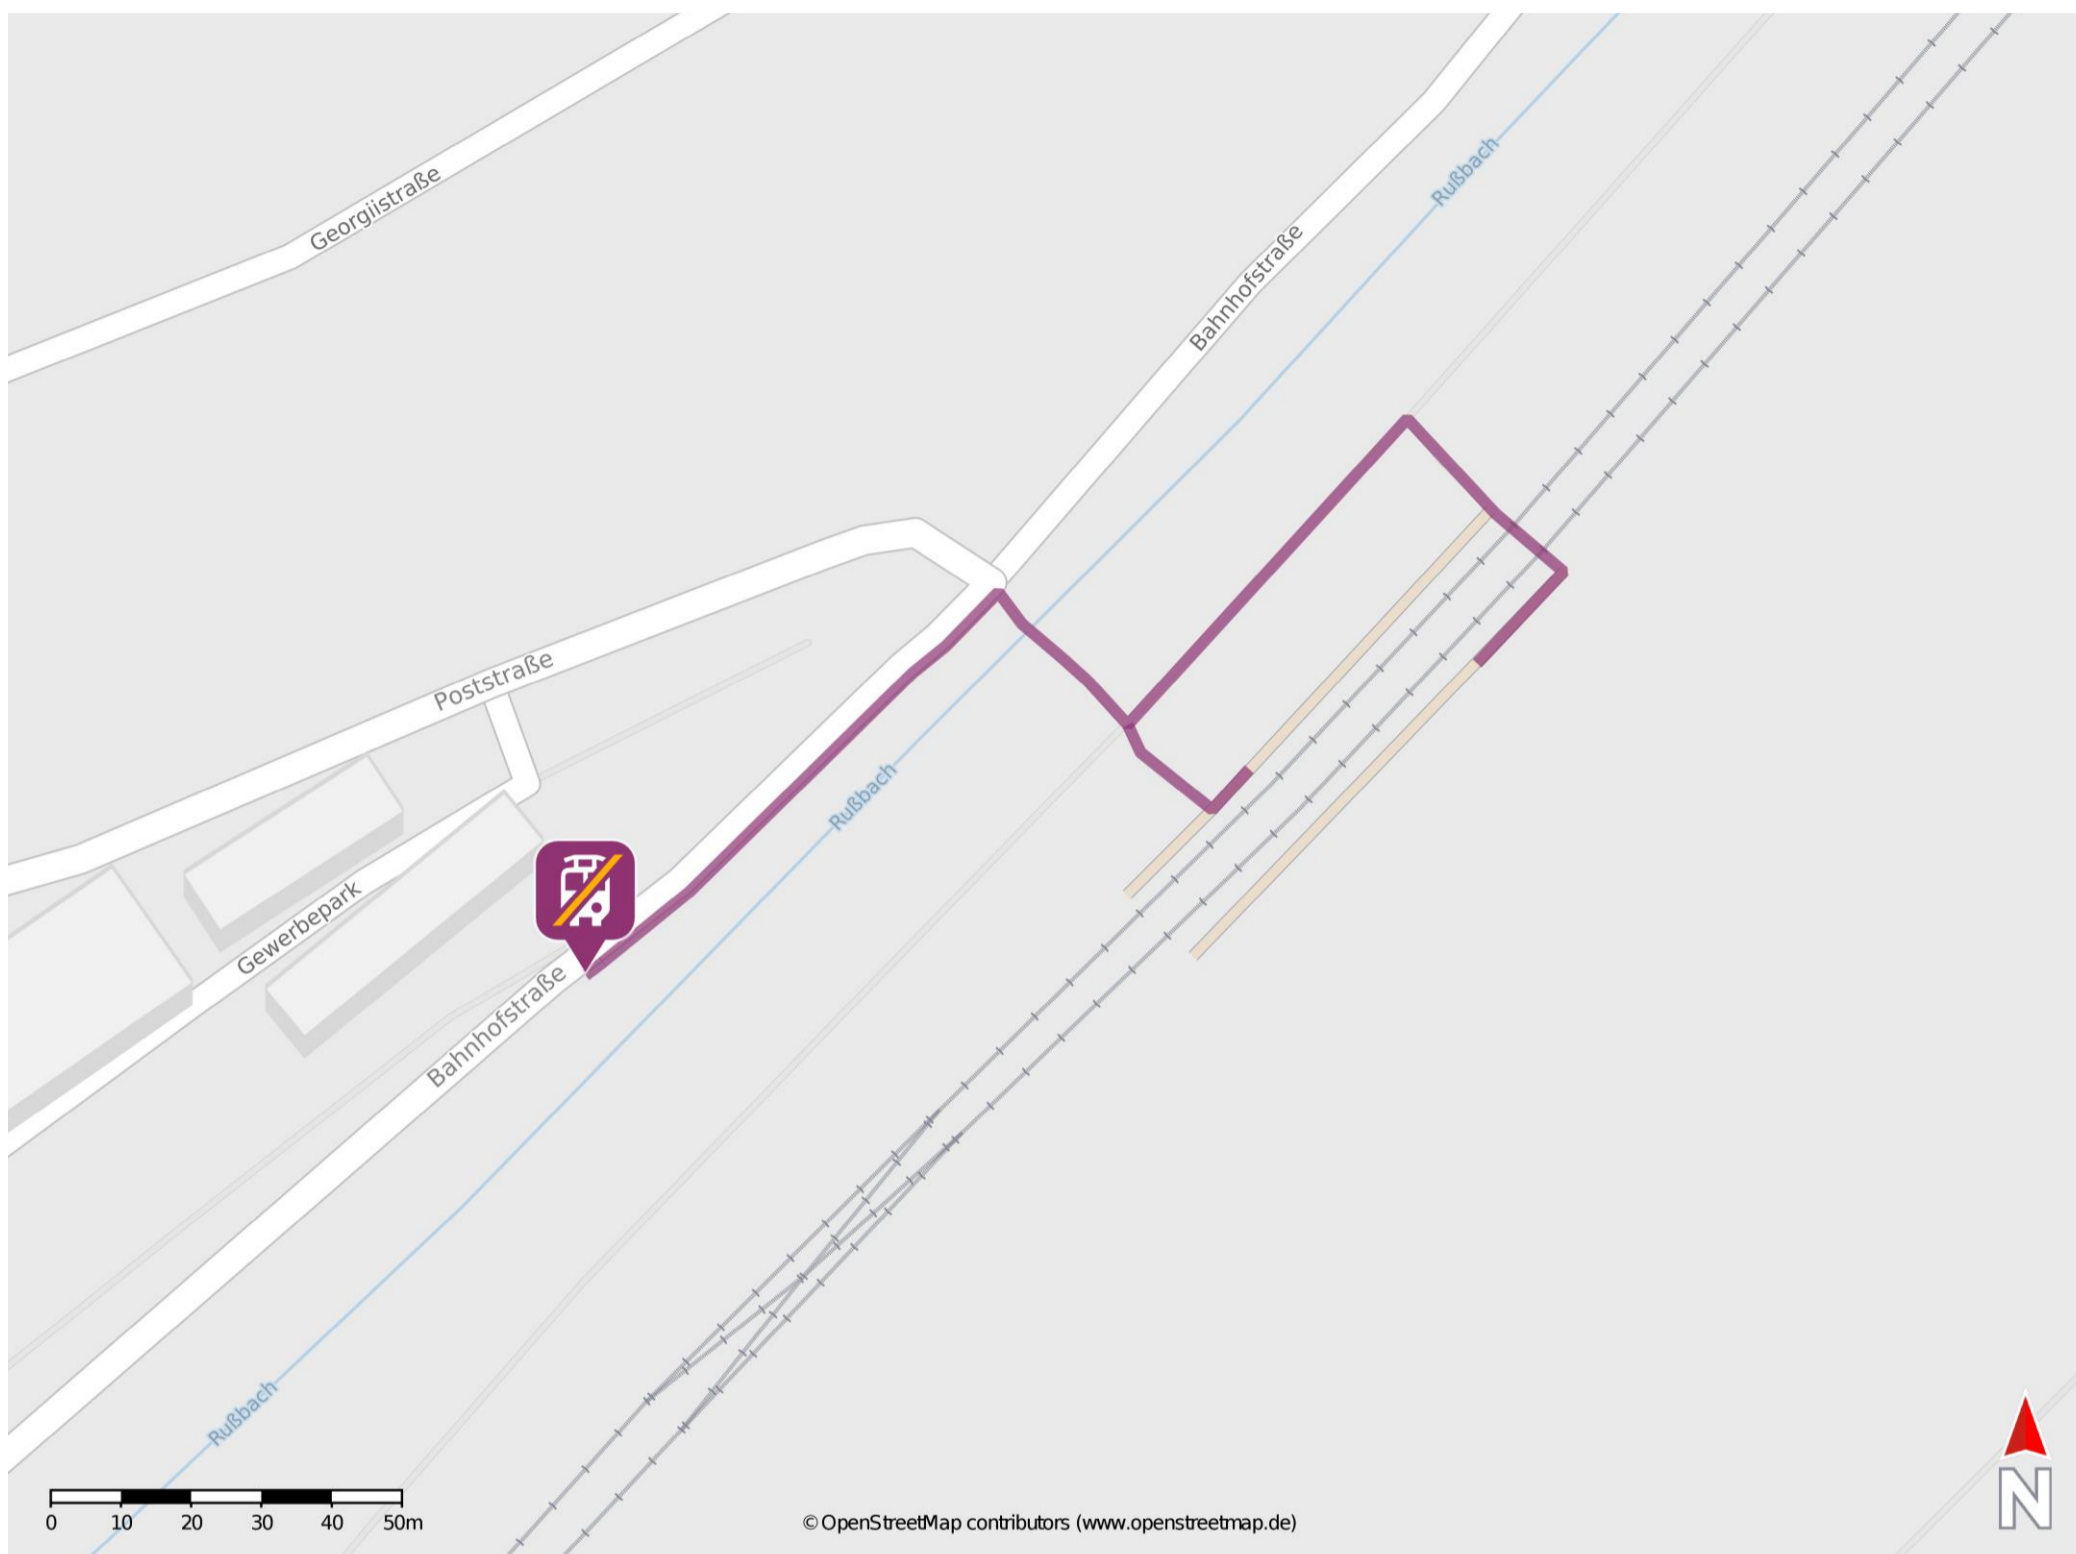

Rauenstein (Thür)

Wegbeschreibung Schienenersatzverkehr *

Verlassen Sie den Bahnsteig, ggf. über den Bahnübergang, und begeben Sie sich an die Bahnhofstraße. Biegen Sie nach links ab und folgen Sie dem Straßenverlauf bis zur Ersatzhaltestelle. Die Ersatzhaltestelle befindet sich an der Bushaltestelle Bahnhofstraße.

* Fahrradmitnahme im Schienenersatzverkehr nur begrenzt möglich.
Im QR Code sind die Koordinaten der Ersatzhaltestelle hinterlegt.

barrierefrei
 nicht barrierefrei