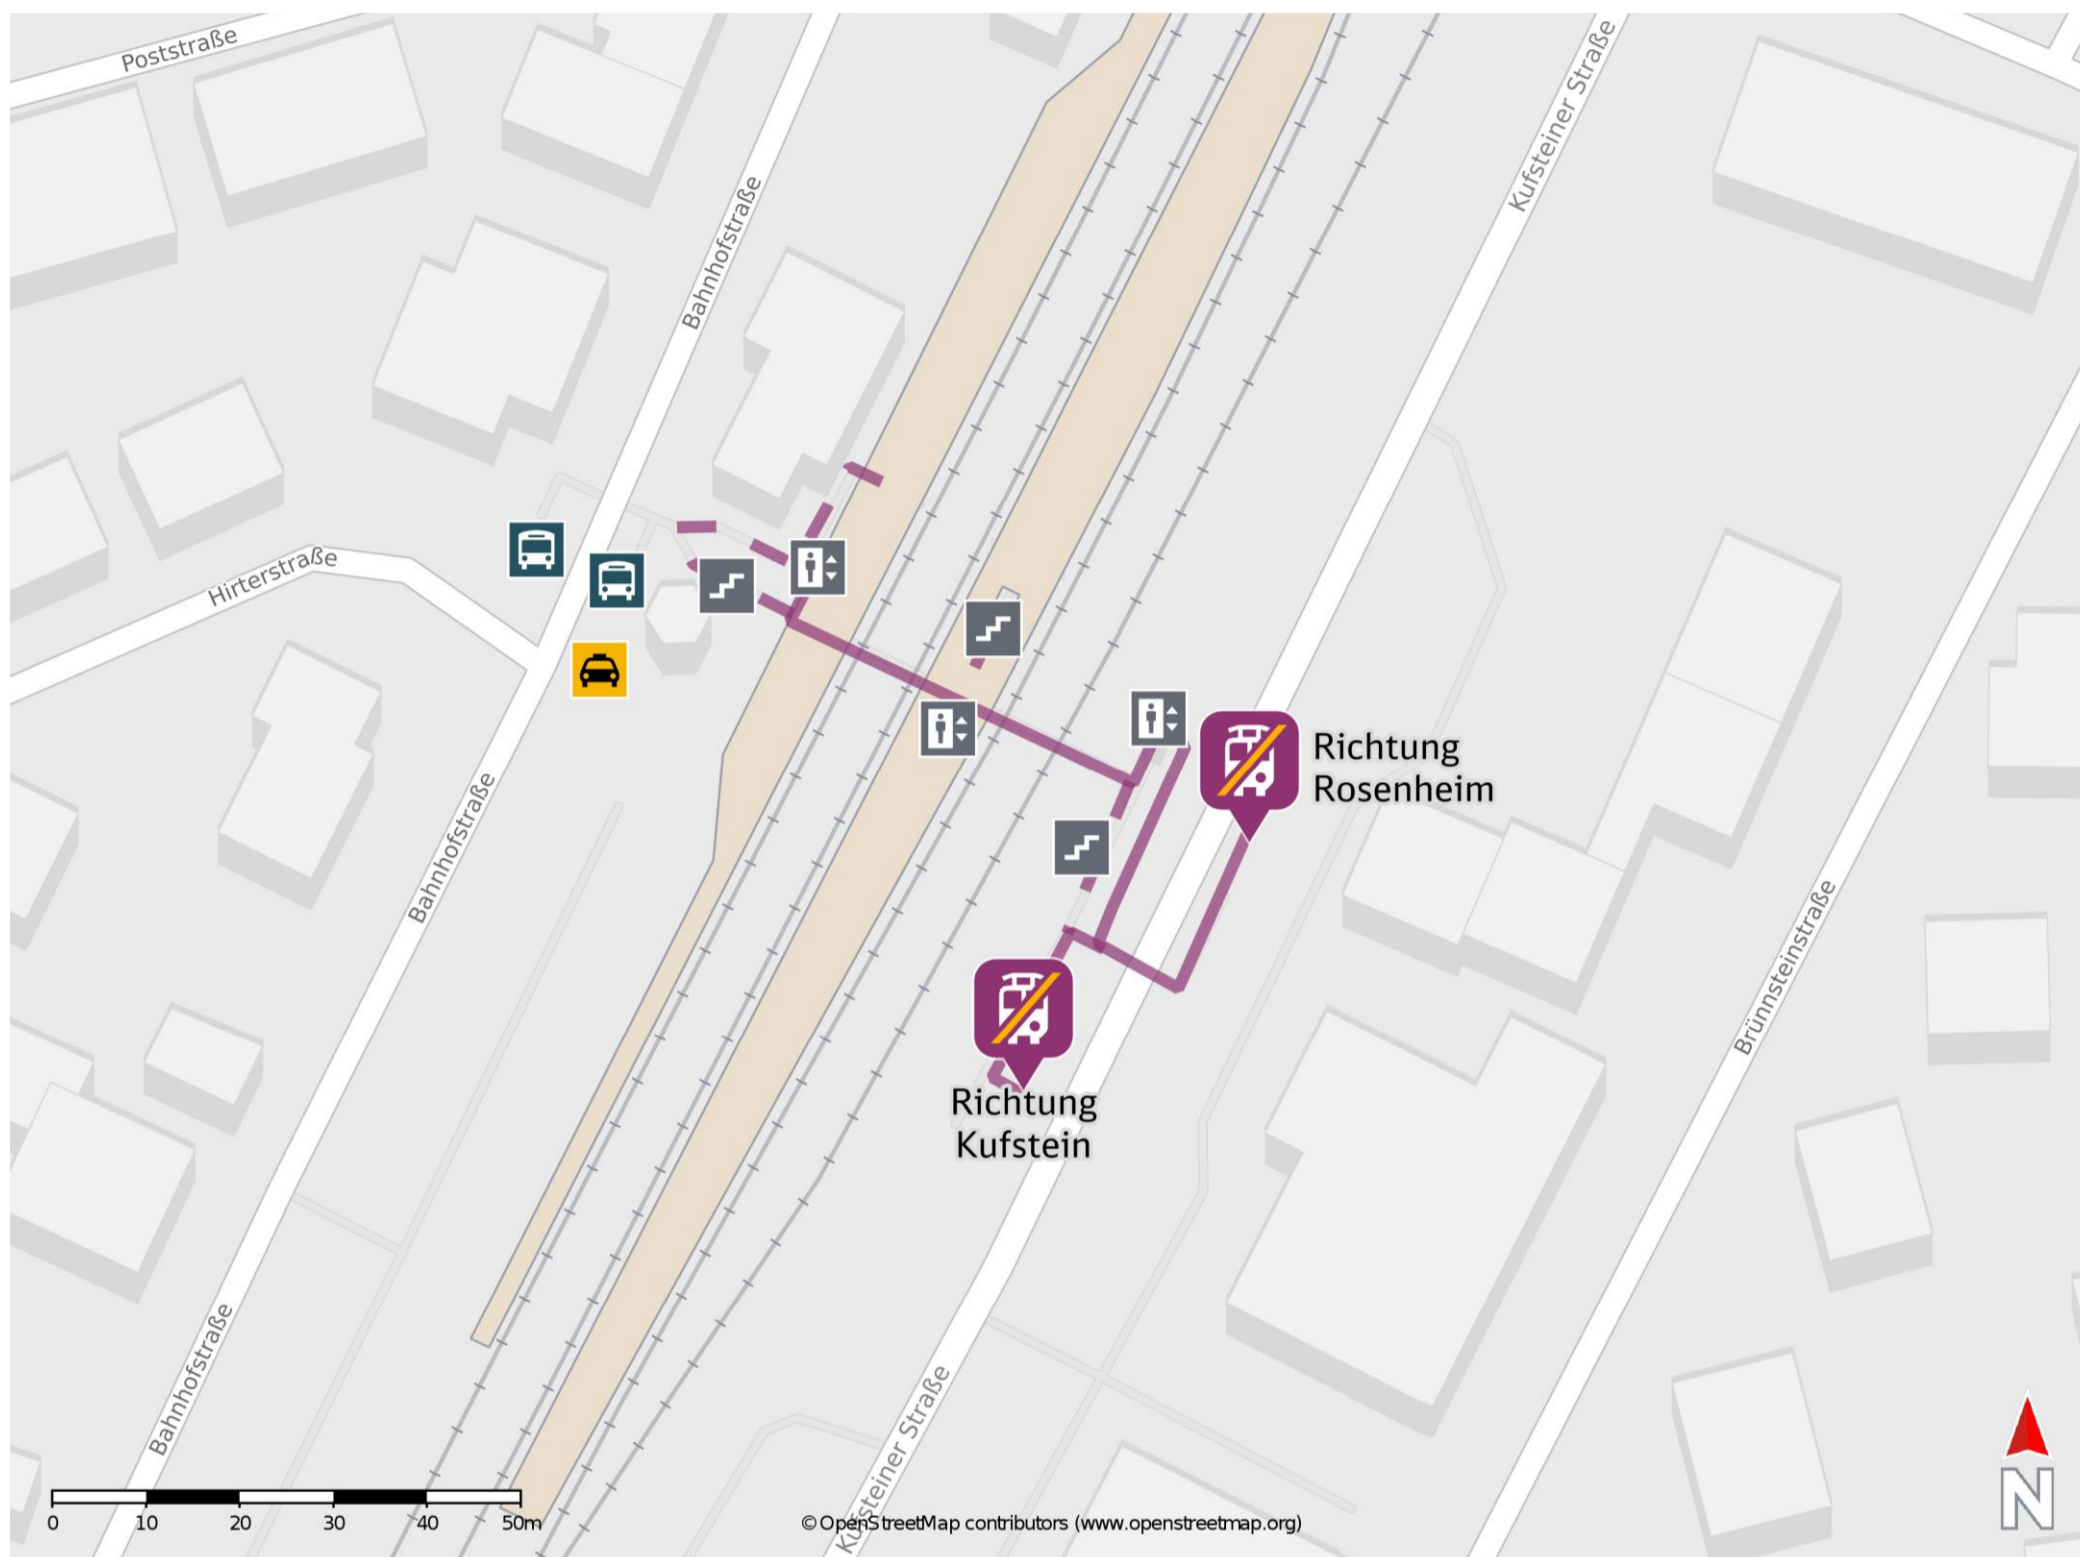

Raubling

Wegbeschreibung Schienenersatzverkehr *

Verlassen Sie den Bahnsteig und begeben Sie sich an die Kufsteiner Straße. Orientieren Sie sich nach links bzw. nach rechts und folgen Sie der Straße wenige Meter bis zur jeweiligen Ersatzhaltestelle.

Ersatzhaltestelle Richtung Kufstein

Ersatzhaltestelle Richtung Rosenheim

* Fahrradmitnahme im Schienenersatzverkehr nur begrenzt möglich. Im QR Code sind die Koordinaten der Ersatzhaltestelle hinterlegt.

— barrierefrei
- - nicht barrierefrei