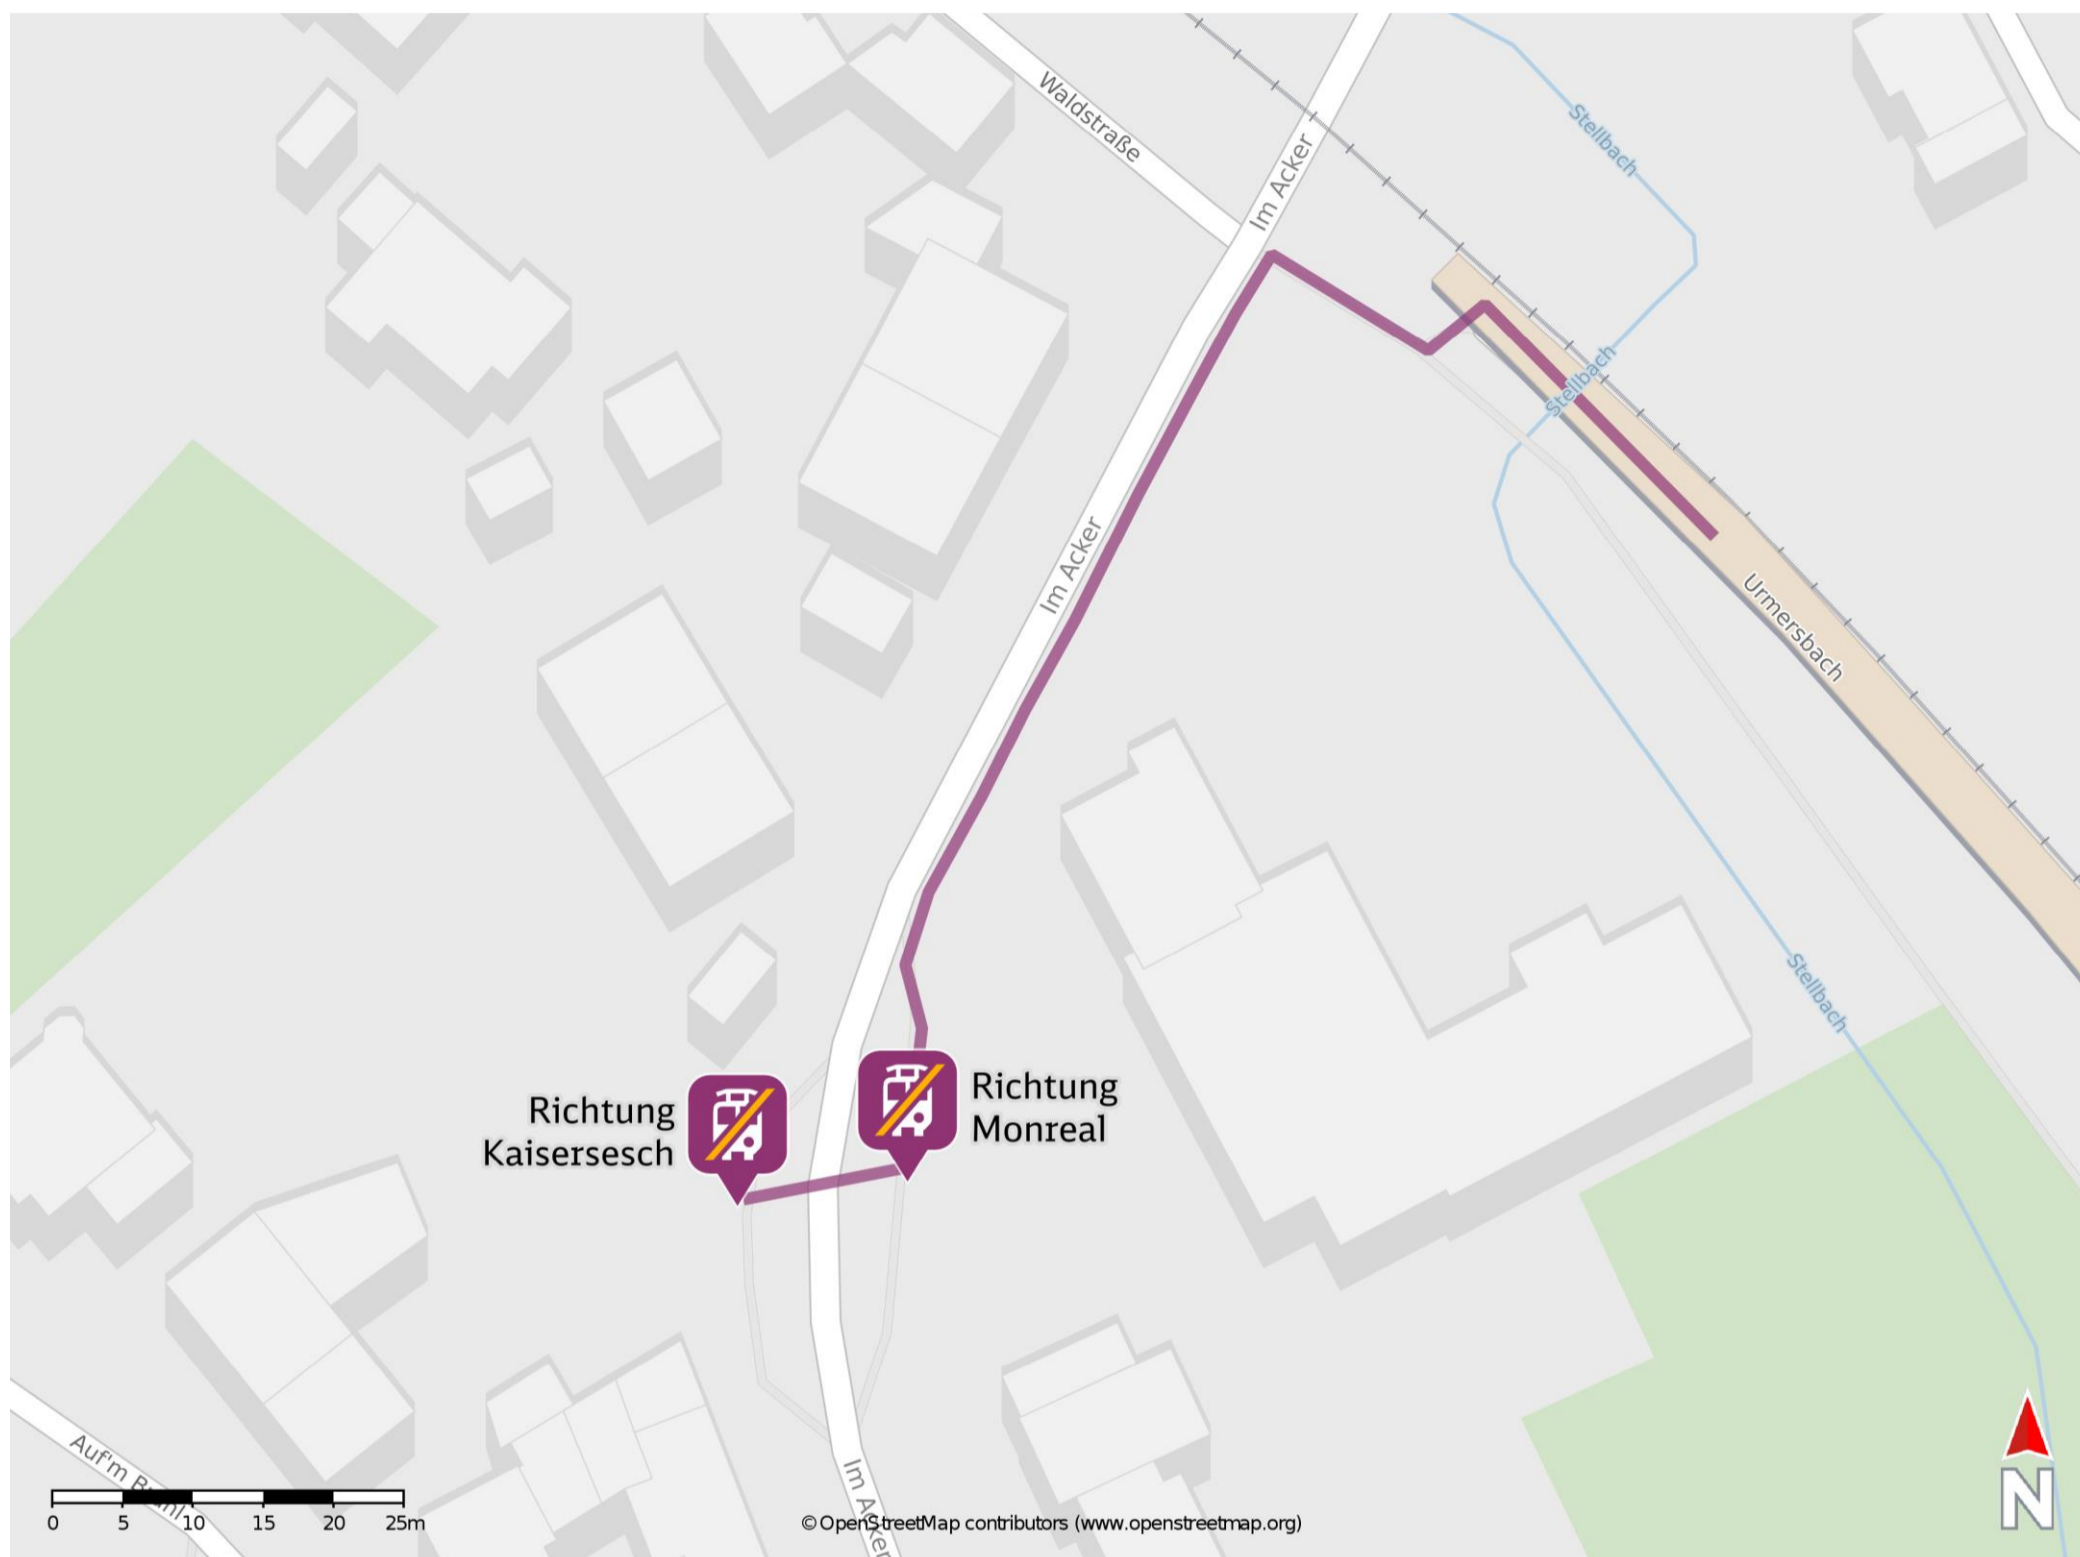

## Urmersbach

### Wegbeschreibung Schienenersatzverkehr \*

Verlassen Sie den Bahnsteig und begeben Sie sich an die Straße Im Acker. Biegen Sie nach links ab und folgen Sie der Straße bis zur jeweiligen Ersatzhaltestelle. Die Ersatzhaltestelle befindet sich an der Bushaltestelle Urmersbach.

Ersatzhaltestelle Richtung Monreal

Ersatzhaltestelle Richtung Kaisersesch

\* Fahrradmitnahme im Schienenersatzverkehr nur begrenzt möglich.  
Im QR Code sind die Koordinaten der Ersatzhaltestelle hinterlegt.