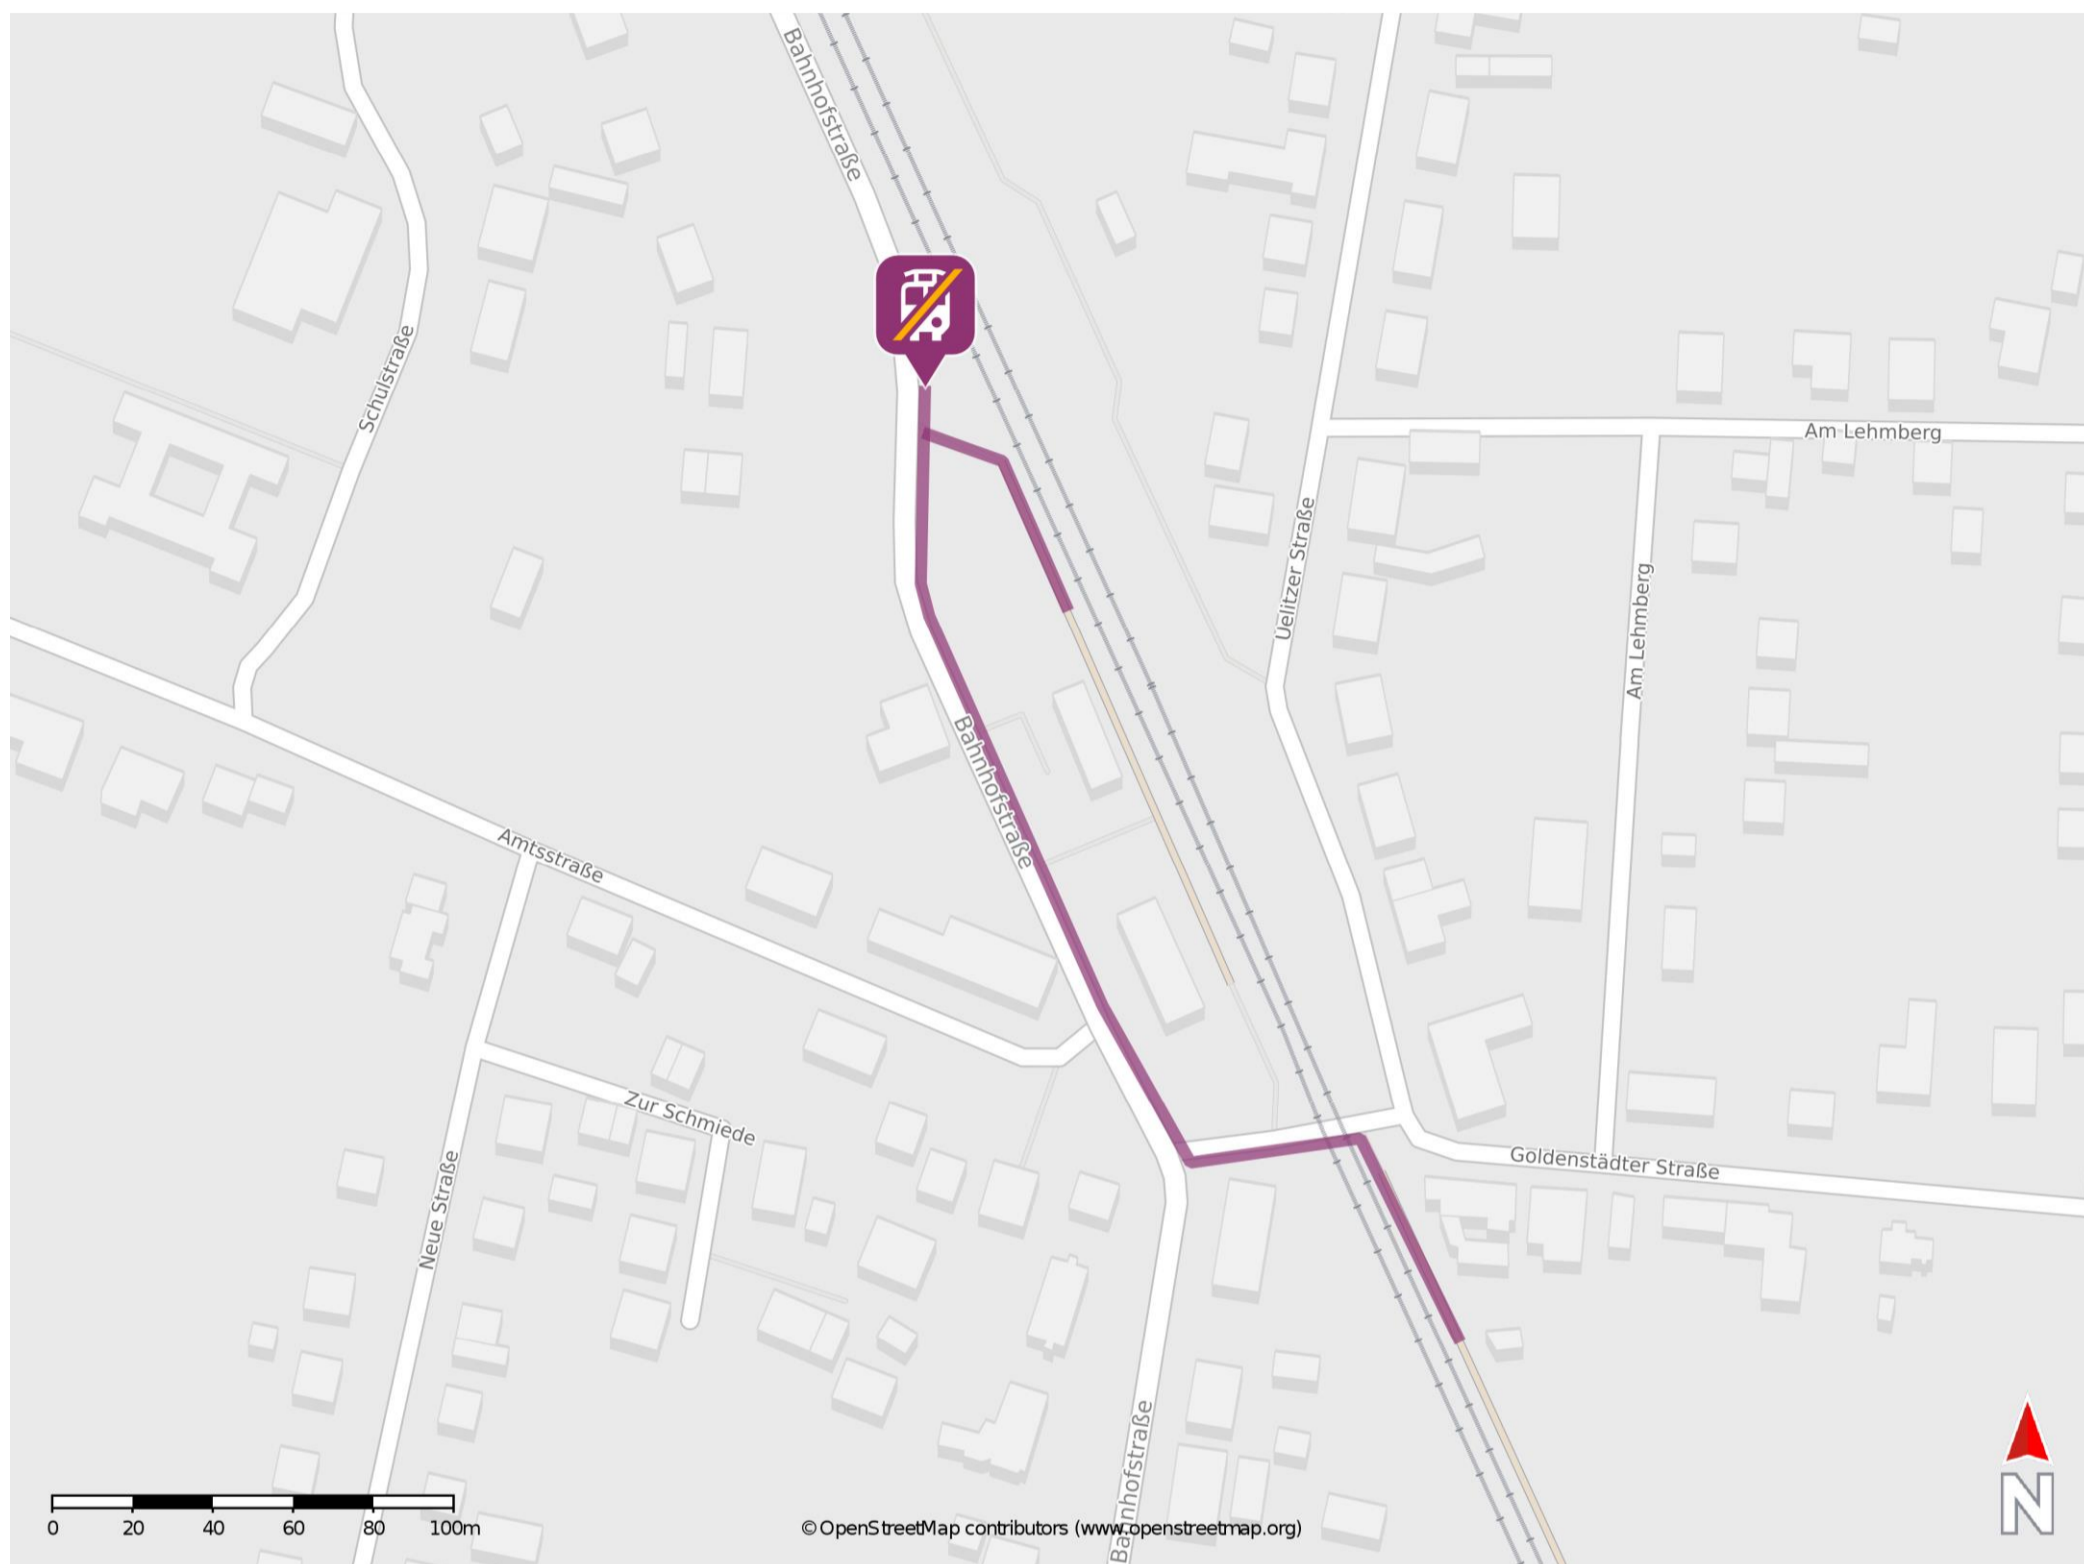

# Umgebungsplan

## Rastow

### Wegbeschreibung Schienenersatzverkehr \*

Von Gleis 1: Verlassen Sie den Bahnsteig in nördlicher Richtung und begeben Sie sich an die Bahnhofstraße. Orientieren Sie sich nach rechts und begeben Sie sich an die Ersatzhaltestelle. Die Ersatzhaltestelle befindet sich an der Bushaltestelle Rastow, Bahnhof.

Von Gleis 2: Verlassen Sie den Bahnsteig und begeben Sie sich an die Goldenstädter Straße. Überqueren Sie den Bahnübergang und folgen Sie der Straße bis zur Bahnhofstraße. Biegen Sie nach rechts ab und folgen Sie dem Straßenverlauf bis zur Ersatzhaltestelle. Die Ersatzhaltestelle befindet sich an der Bushaltestelle Rastow, Bahnhof.