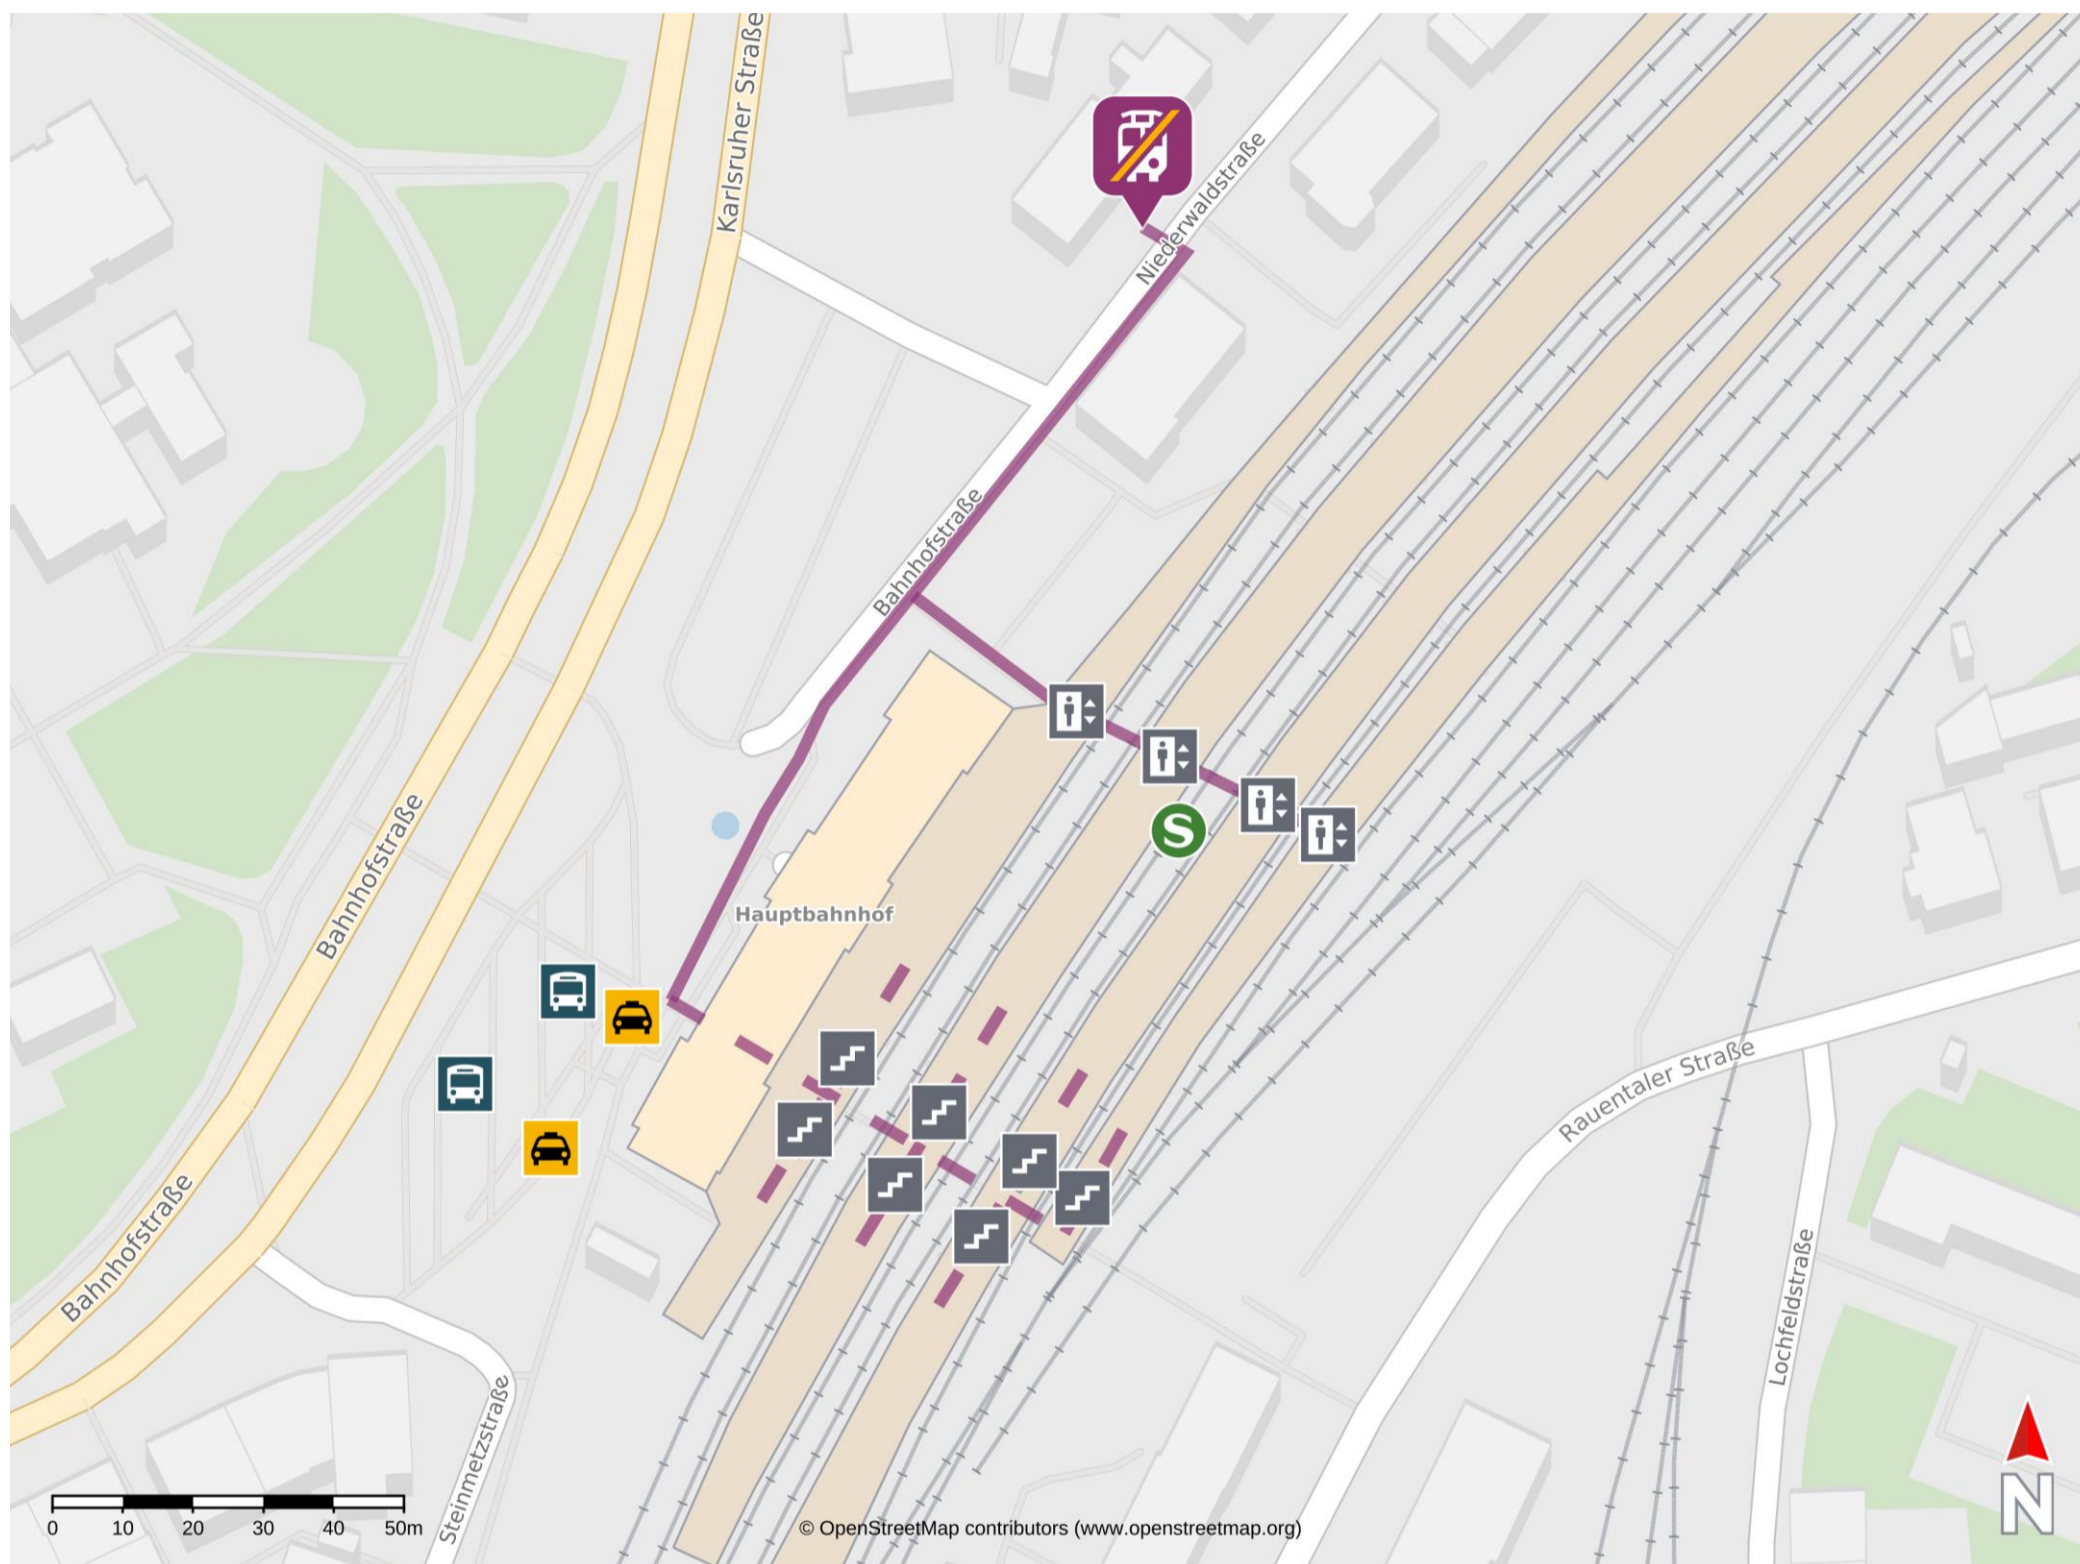

Umgebungsplan

Rastatt

Wegbeschreibung Schienenersatzverkehr *

Verlassen Sie den Bahnsteig über die Treppen und begeben Sie sich an die Niederwaldstraße. Biegen Sie nach rechts ab und folgen Sie der Wegeleitung bis Sie die Ersatzhaltestelle erreichen. Die Ersatzhaltestelle befindet sich an der Bushaltestelle Rastatt Niederwaldstr.

* Keine Fahrradmitnahme im Schienenersatzverkehr.
Im QR Code sind die Koordinaten der Ersatzhaltestelle hinterlegt.

— barrierefrei
- - nicht barrierefrei