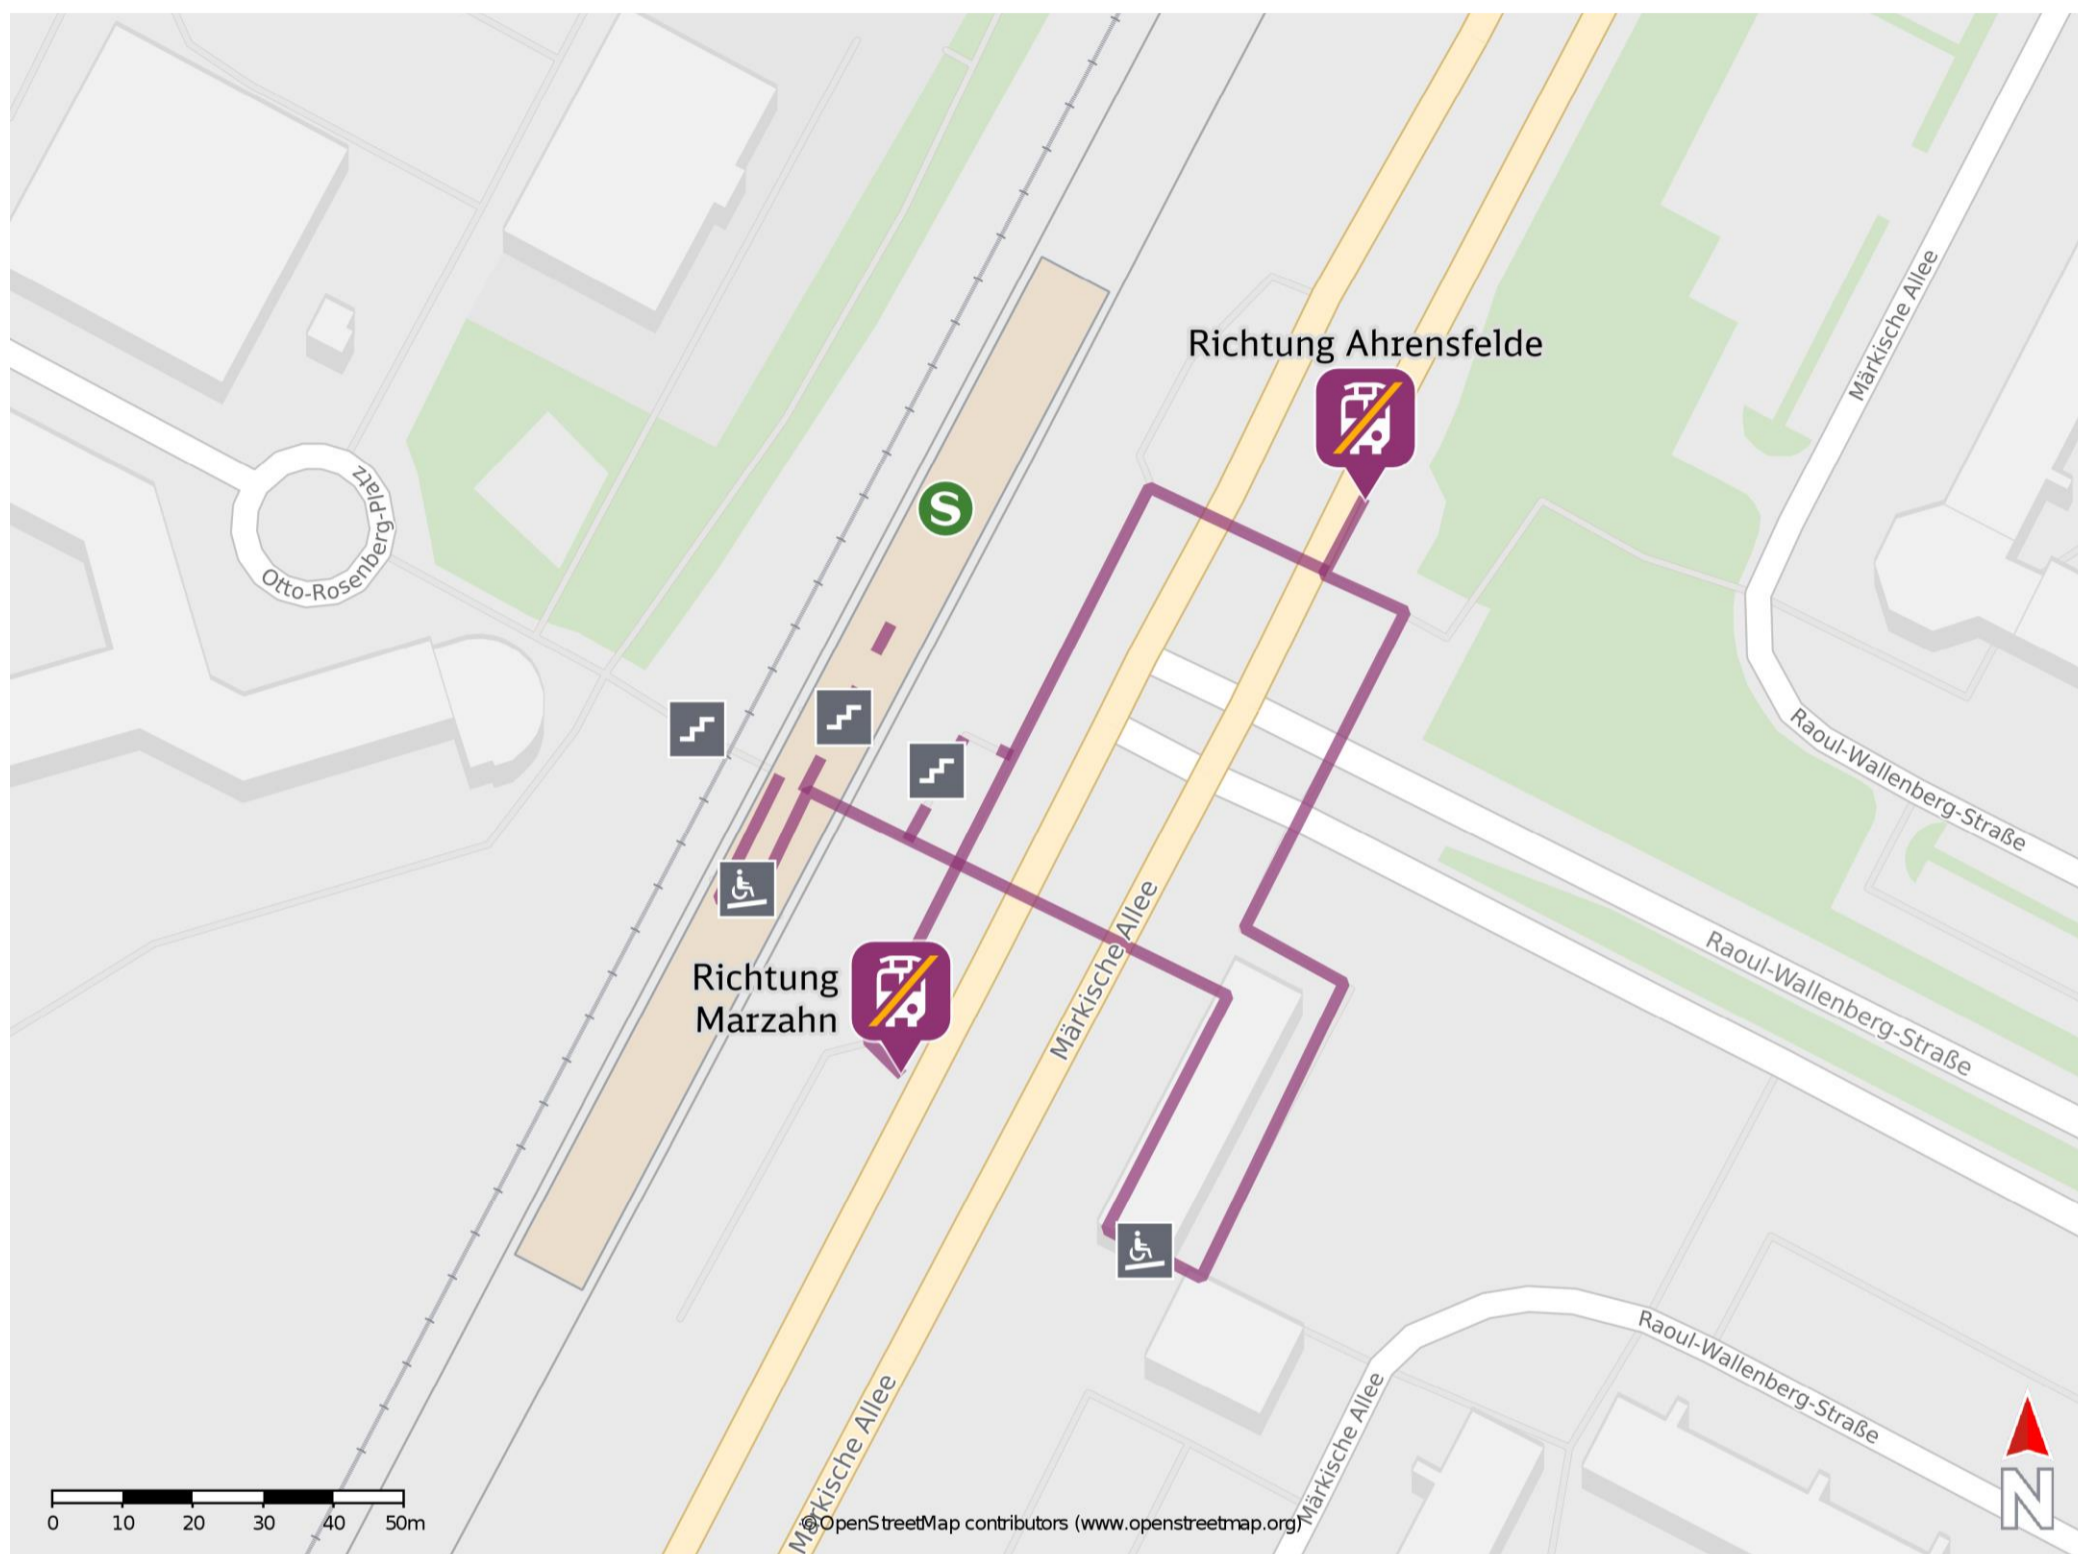

Raoul-Wallenberg-Straße

Ersatzhaltestelle Richtung Marzahn

Ersatzhaltestelle Richtung Ahrensfelde

Wegbeschreibung Schienenersatzverkehr *

Richtung Marzahn: Verlassen Sie den Bahnsteig durch die Unterführung in Richtung Märkische Allee. Nutzen Sie die Treppe in Richtung P+R Parkplatz und begeben Sie sich an die Bushaltestelle Raoul-Wallenberg-Straße.

Richtung Ahrensfelde: Verlassen Sie den Bahnsteig in Richtung Märkische Allee und folgen Sie der Unterführung bis zum Ausgang. Überqueren Sie die Raoul-Wallenberg-Straße und begeben Sie sich an die Bushaltestelle.

Für einen barrierefreien Weg Richtung Marzahn: Folgen Sie der Unterführung bis zur Raoul-Wallenberg-Straße und überqueren Sie die Märkische Allee. Biegen Sie nach links ab und folgen Sie dem Straßenverlauf bis zur Bushaltestelle Raoul-Wallenberg-Straße. Bitte beachten Sie gegebenenfalls auch die zusätzlichen Informationen zu Baumaßnahmen am Bahnsteig.

* Fahrradmitnahme im Schienenersatzverkehr nur begrenzt möglich.
Im QR Code sind die Koordinaten der Ersatzhaltestelle hinterlegt.

— barrierefrei
— nicht barrierefrei