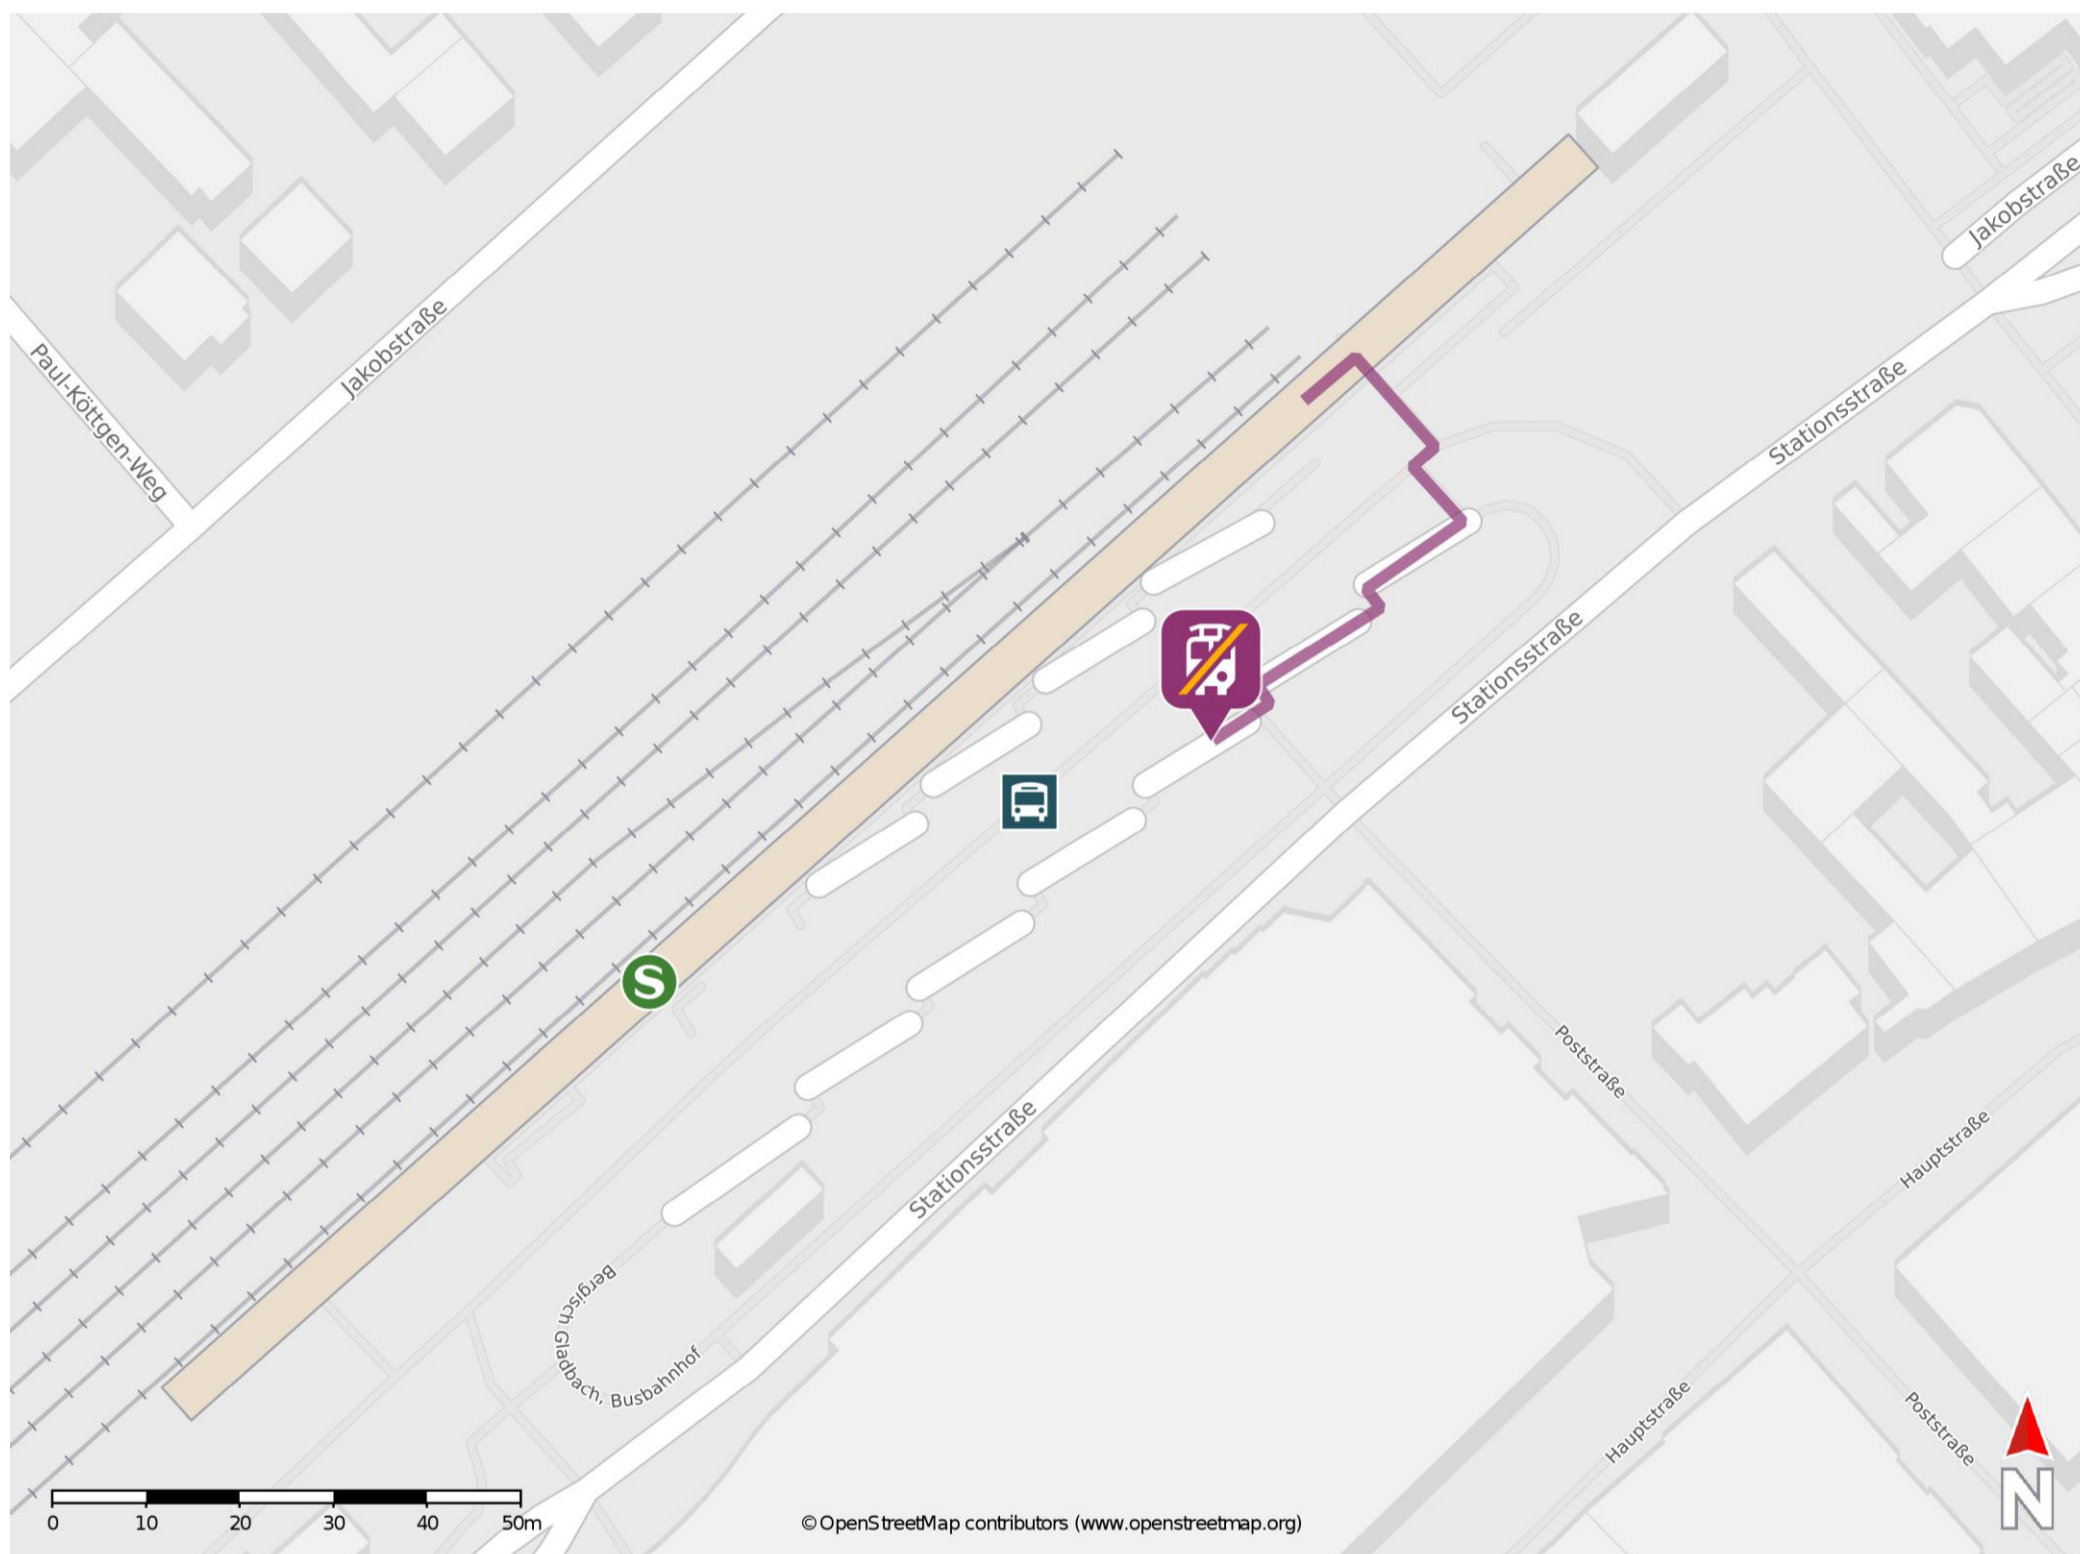

Bergisch Gladbach

Wegbeschreibung Schienenersatzverkehr *

Verlassen Sie den Bahnsteig und begeben Sie sich an die Ersatzhaltestelle. Die Ersatzhaltestelle befindet sich am Busbahnhof in unmittelbarer Nähe zum Bahnhof.

* Fahrradmitnahme im Schienenersatzverkehr nur begrenzt möglich.
Im QR Code sind die Koordinaten der Ersatzhaltestelle hinterlegt.

— barrierefrei
— nicht barrierefrei