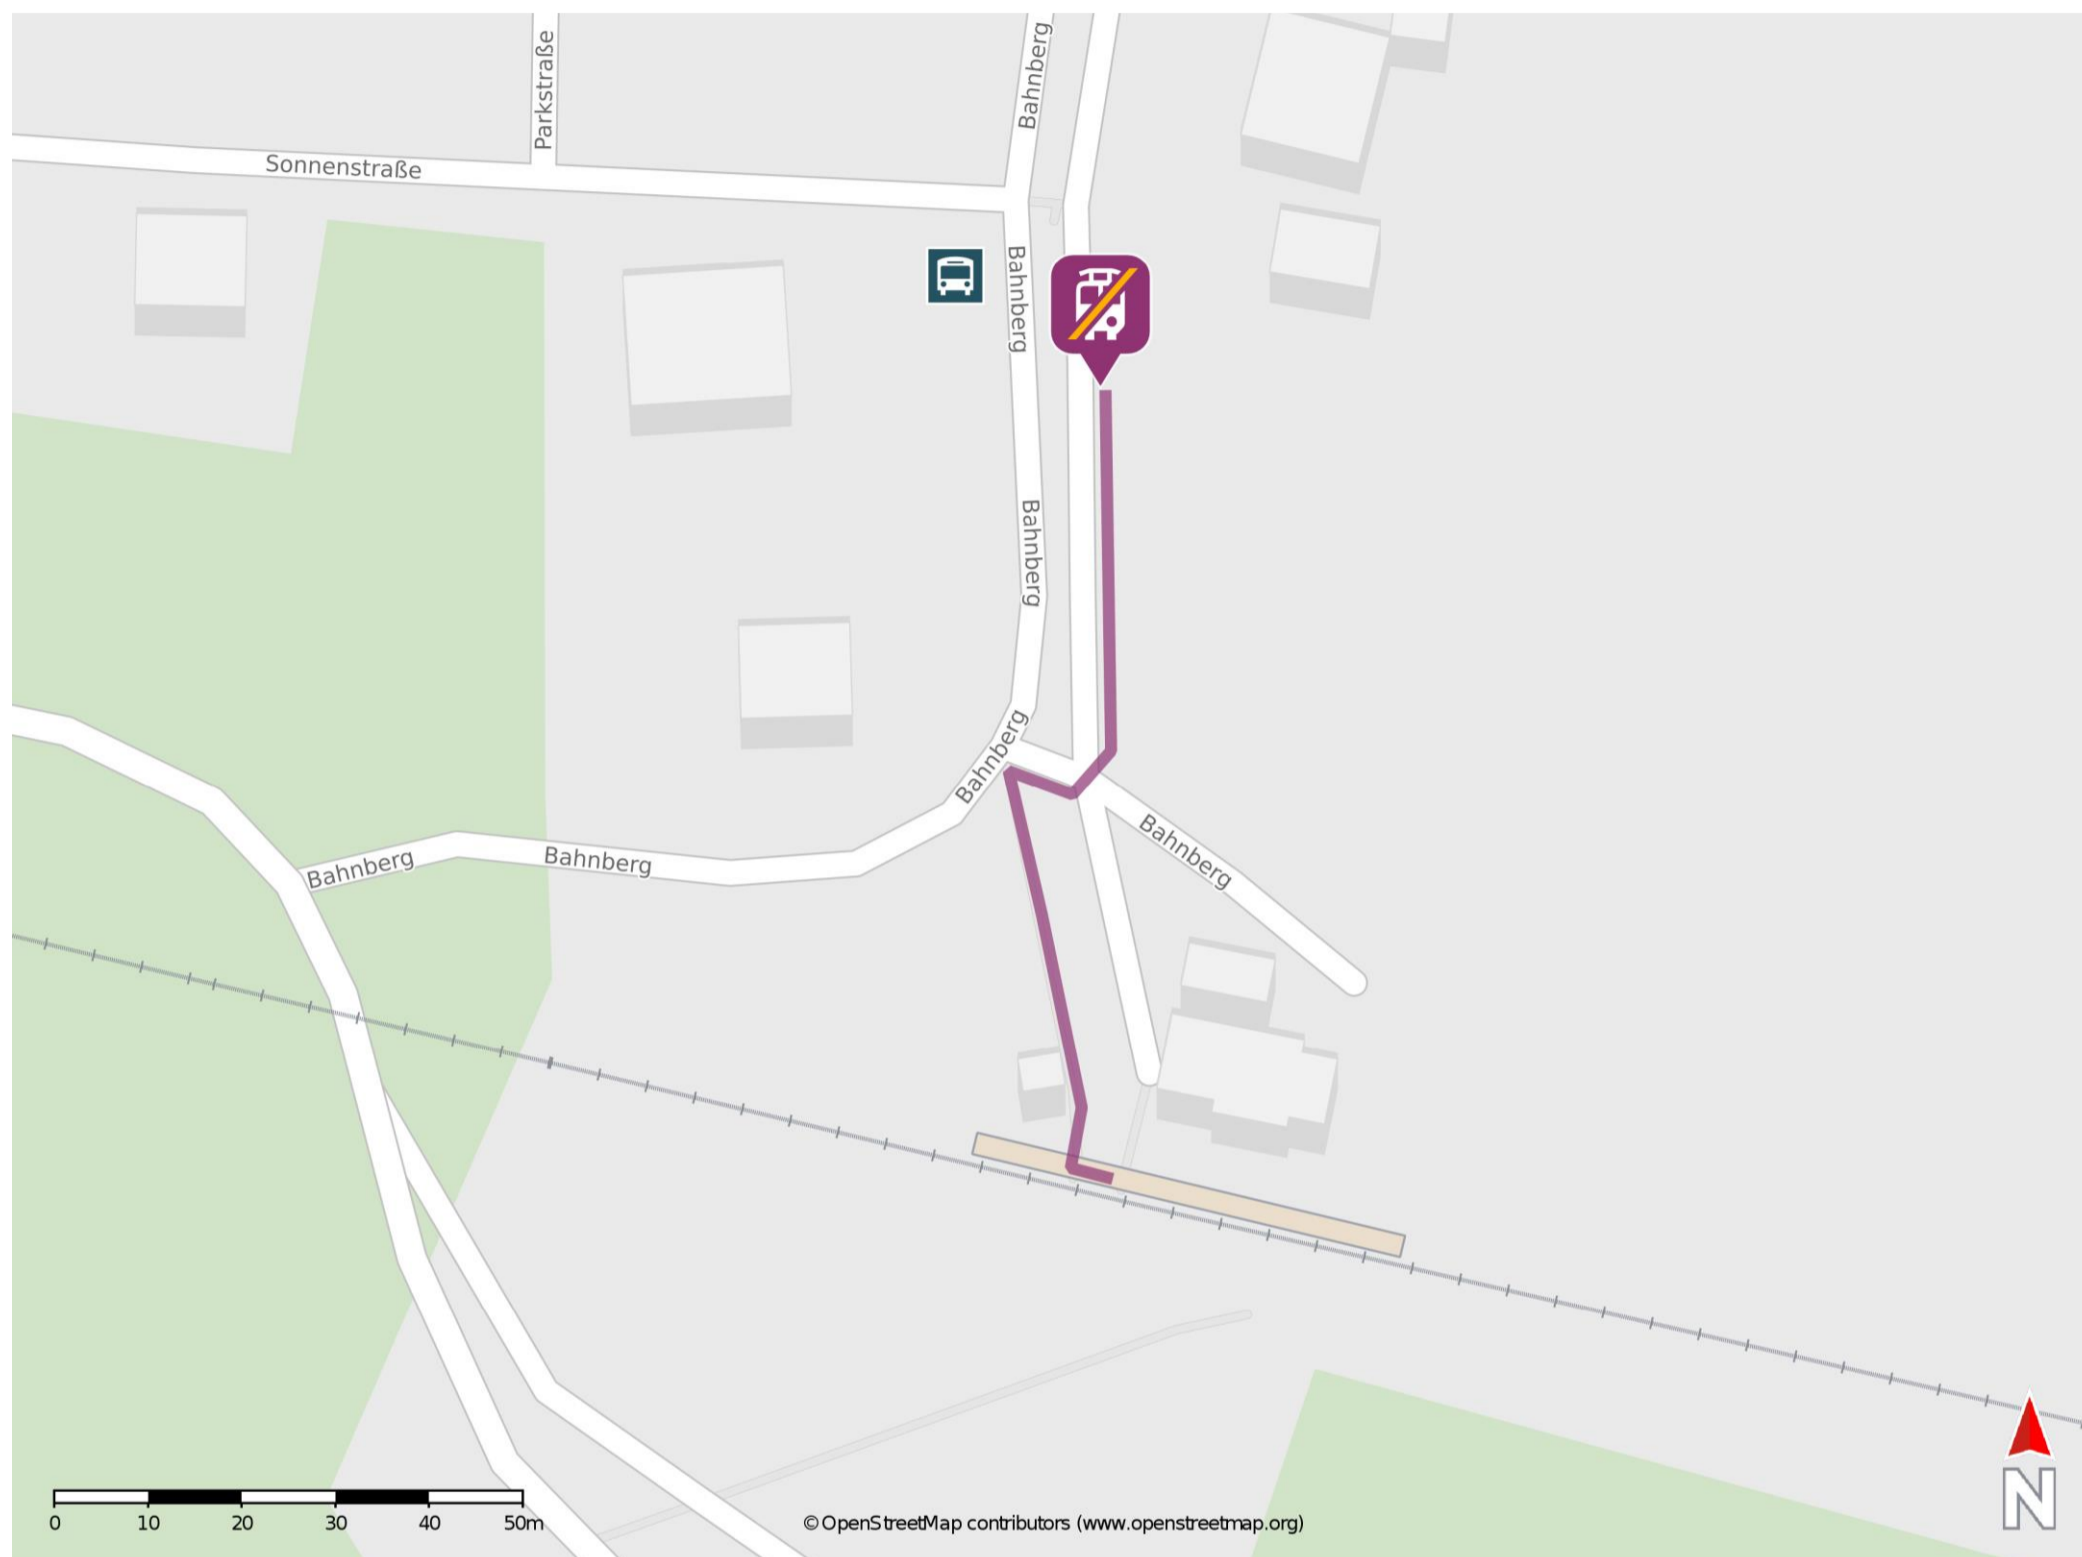

Ramsberg

Wegbeschreibung Schienenersatzverkehr *

Verlassen Sie den Bahnsteig und begeben Sie sich an die Straße Bahnberg. Orientieren Sie nach rechts ab und folgen Sie dem Straßenverlauf bis zur Ersatzhaltestelle.

* Fahrradmitnahme im Schienenersatzverkehr nur begrenzt möglich.
Im QR Code sind die Koordinaten der Ersatzhaltestelle hinterlegt.

— barrierefrei
— nicht barrierefrei