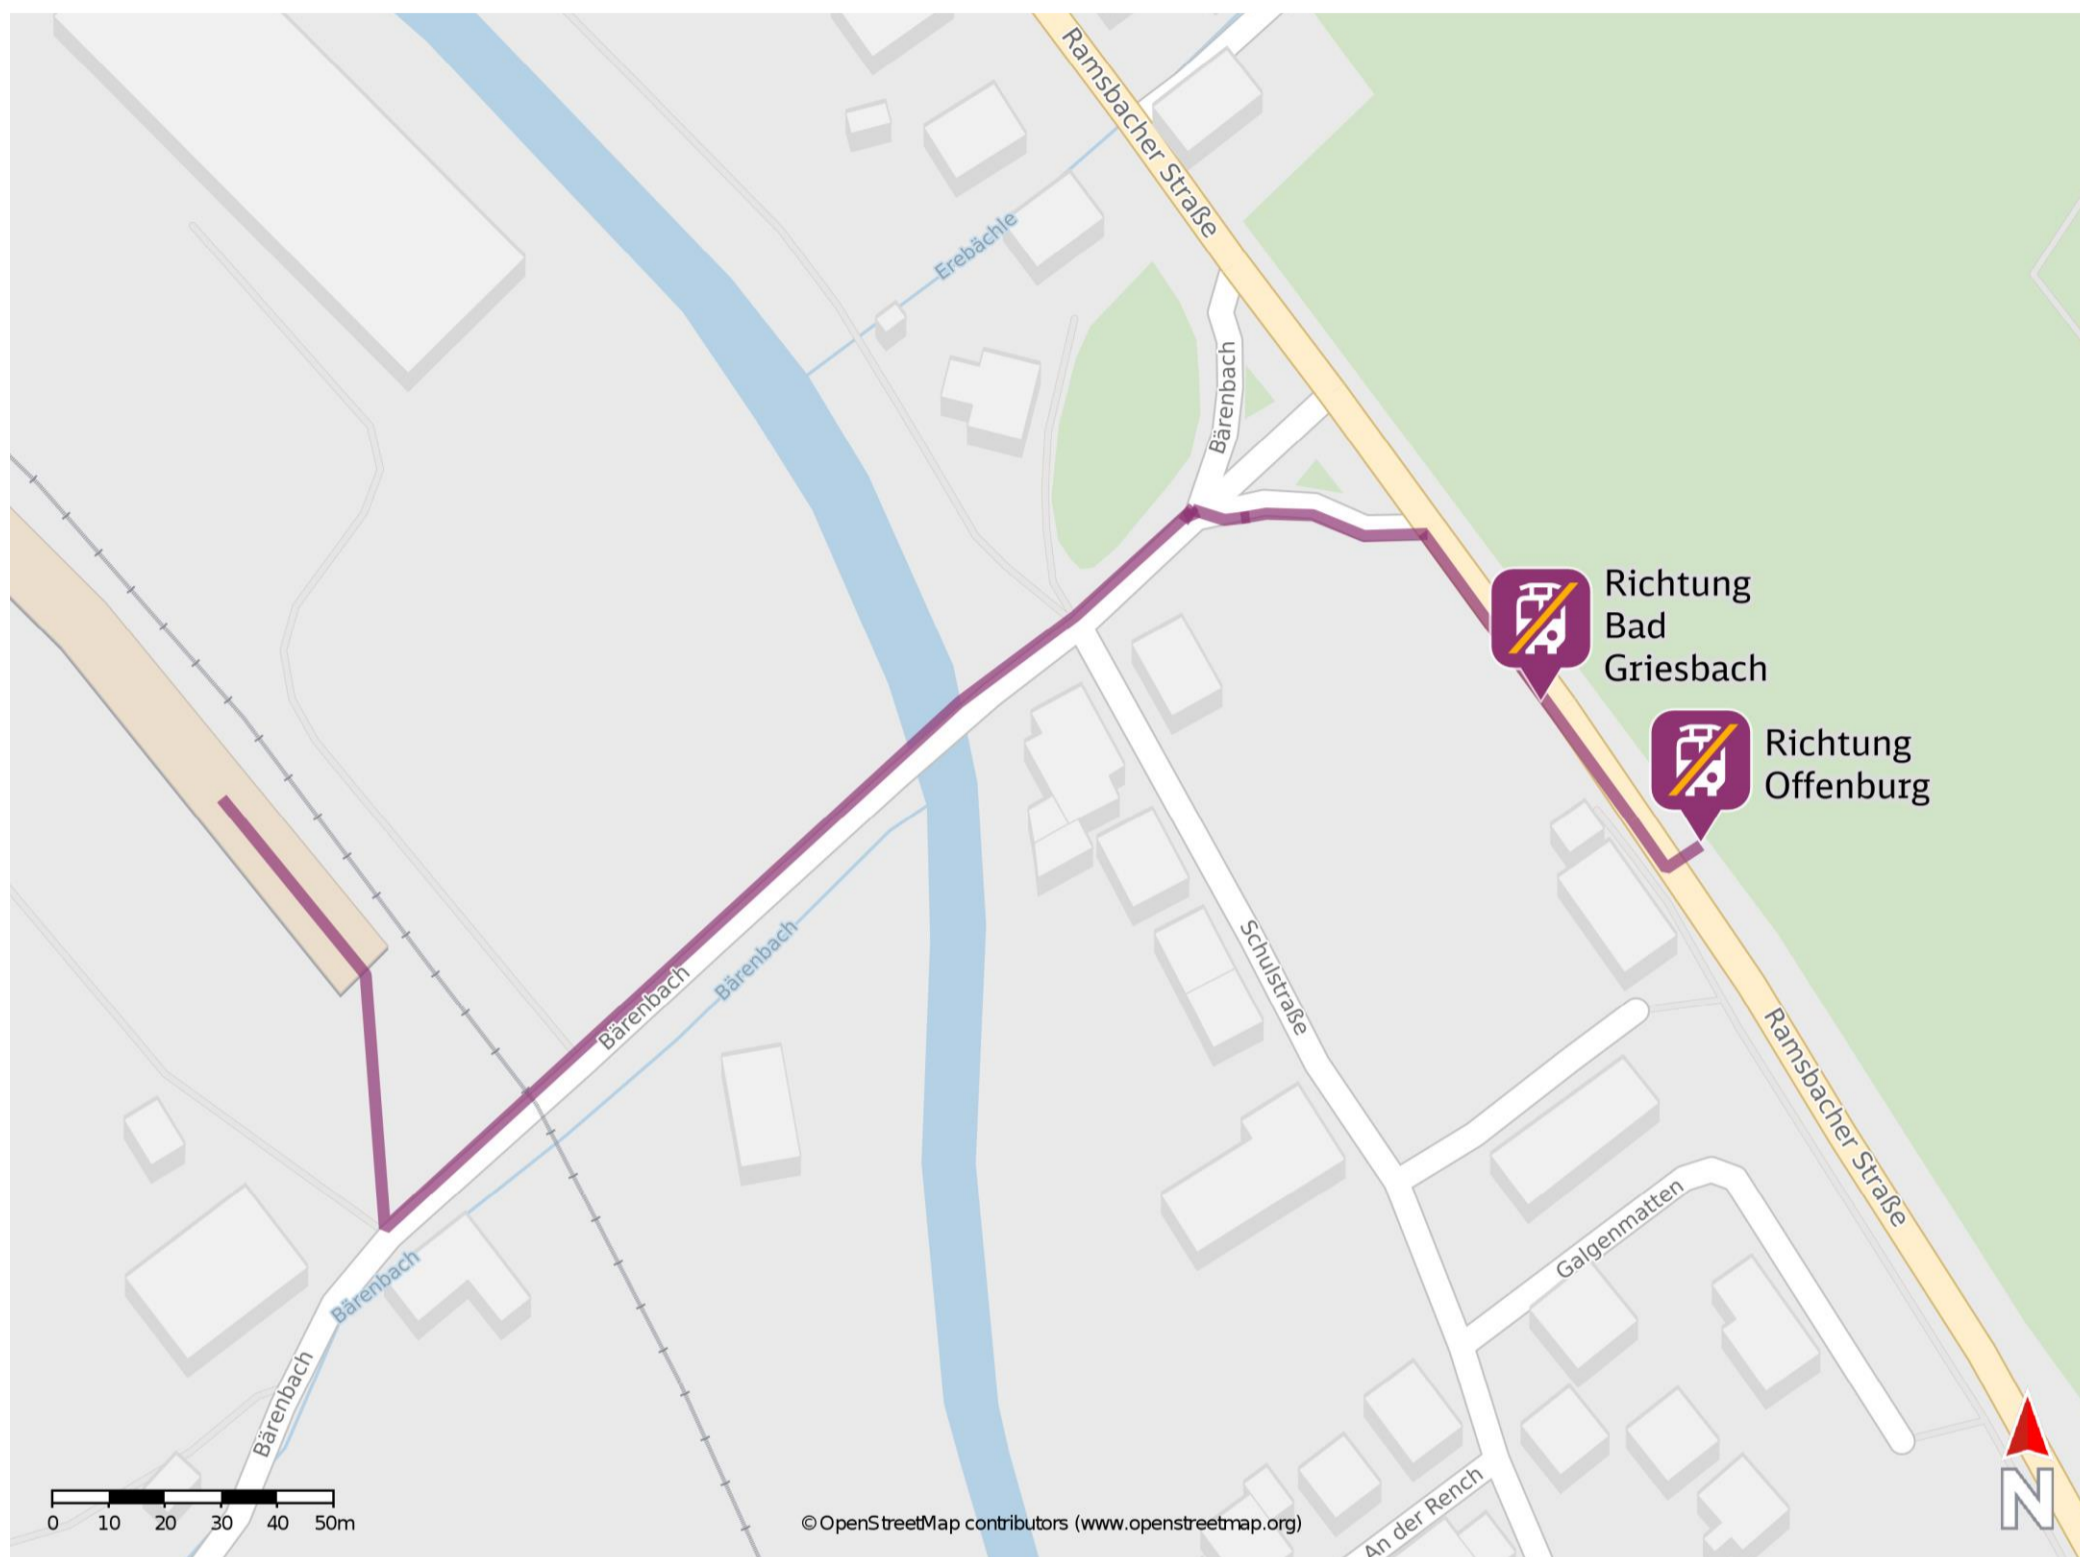

Ramsbach Birkhof

Wegbeschreibung Schienenersatzverkehr *

Verlassen Sie den Bahnsteig und begeben Sie sich an die Straße Bärenbach. Biegen Sie nach links ab und folgen Sie der Straße bis zur Ramsbacher Straße. Biegen Sie nach rechts ab und folgen Sie der Straße bis zu den Ersatzhaltestellen. Die Ersatzhaltestellen befinden sich an der Bushaltestellen Ramsbach Rathaus.

Ersatzhaltestelle Richtung Griesbach

Ersatzhaltestelle Richtung Offenburg

* Fahrradmitnahme im Schienenersatzverkehr nur begrenzt möglich. Im QR Code sind die Koordinaten der Ersatzhaltestelle hinterlegt.