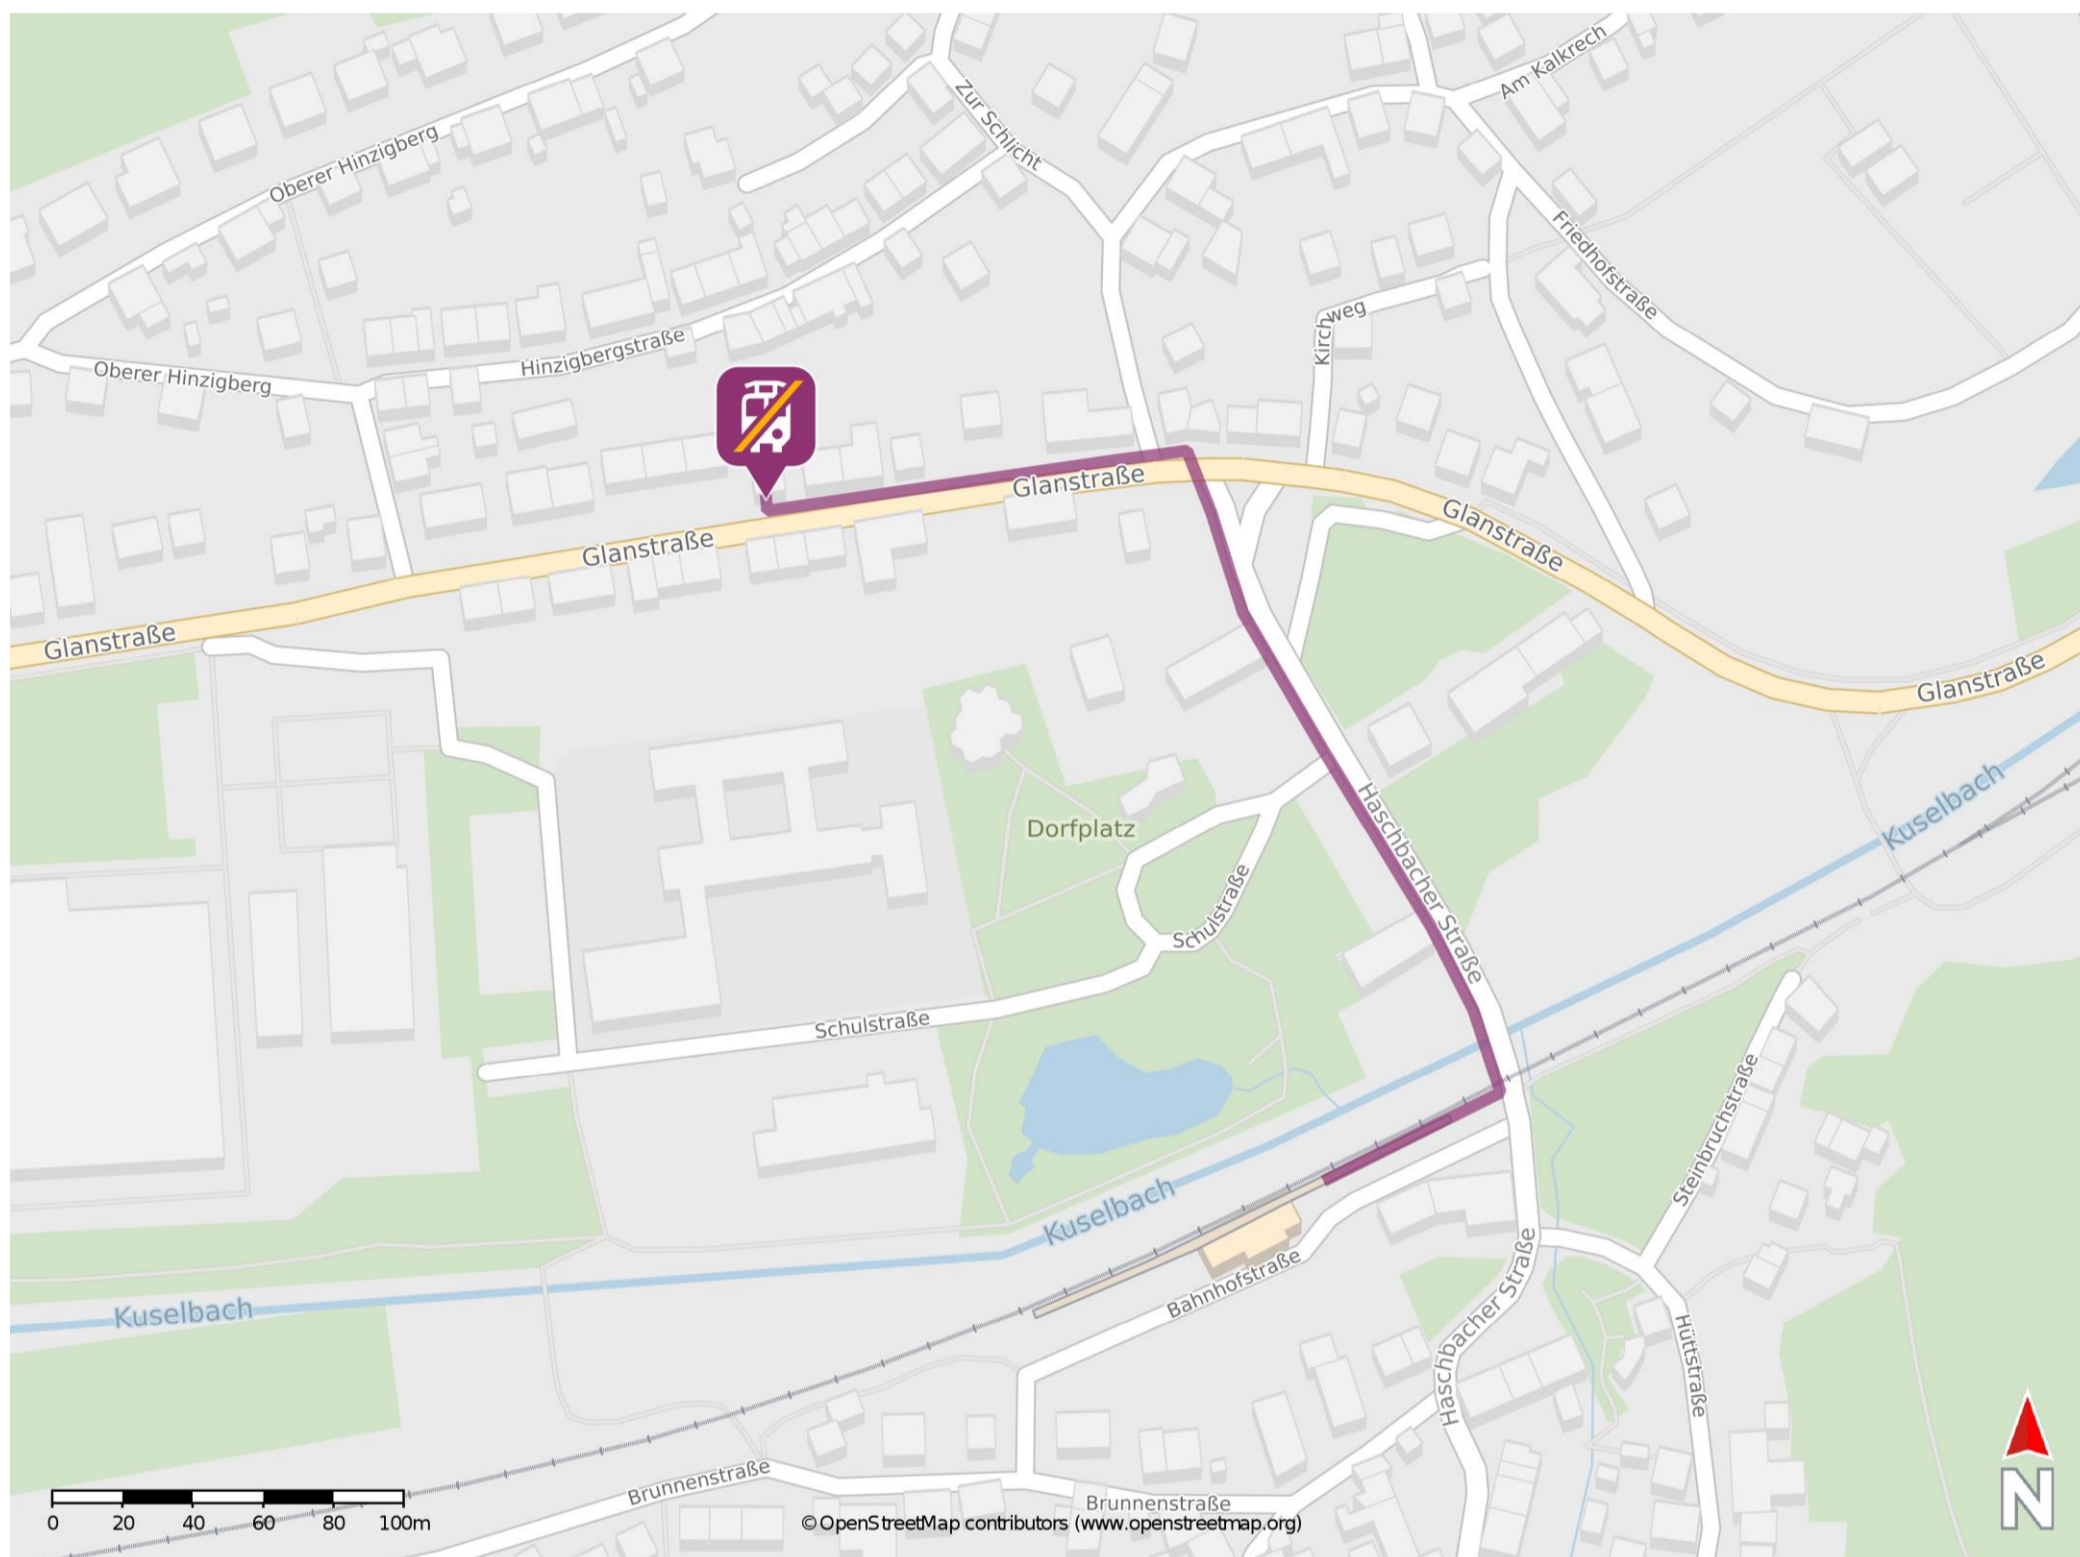

Rammelsbach

Wegbeschreibung Schienenersatzverkehr *

Verlassen Sie den Bahnsteig und begeben Sie sich an die Haschbacher Straße. Orientieren Sie sich nach links und folgen Sie der Straße bis zur Glanstraße. Biegen Sie nach links ab und folgen Sie dem Straßenverlauf bis zur Ersatzhaltestelle.

* Fahrradmitnahme im Schienenersatzverkehr nur begrenzt möglich.
Im QR Code sind die Koordinaten der Ersatzhaltestelle hinterlegt.

— barrierefrei
— nicht barrierefrei