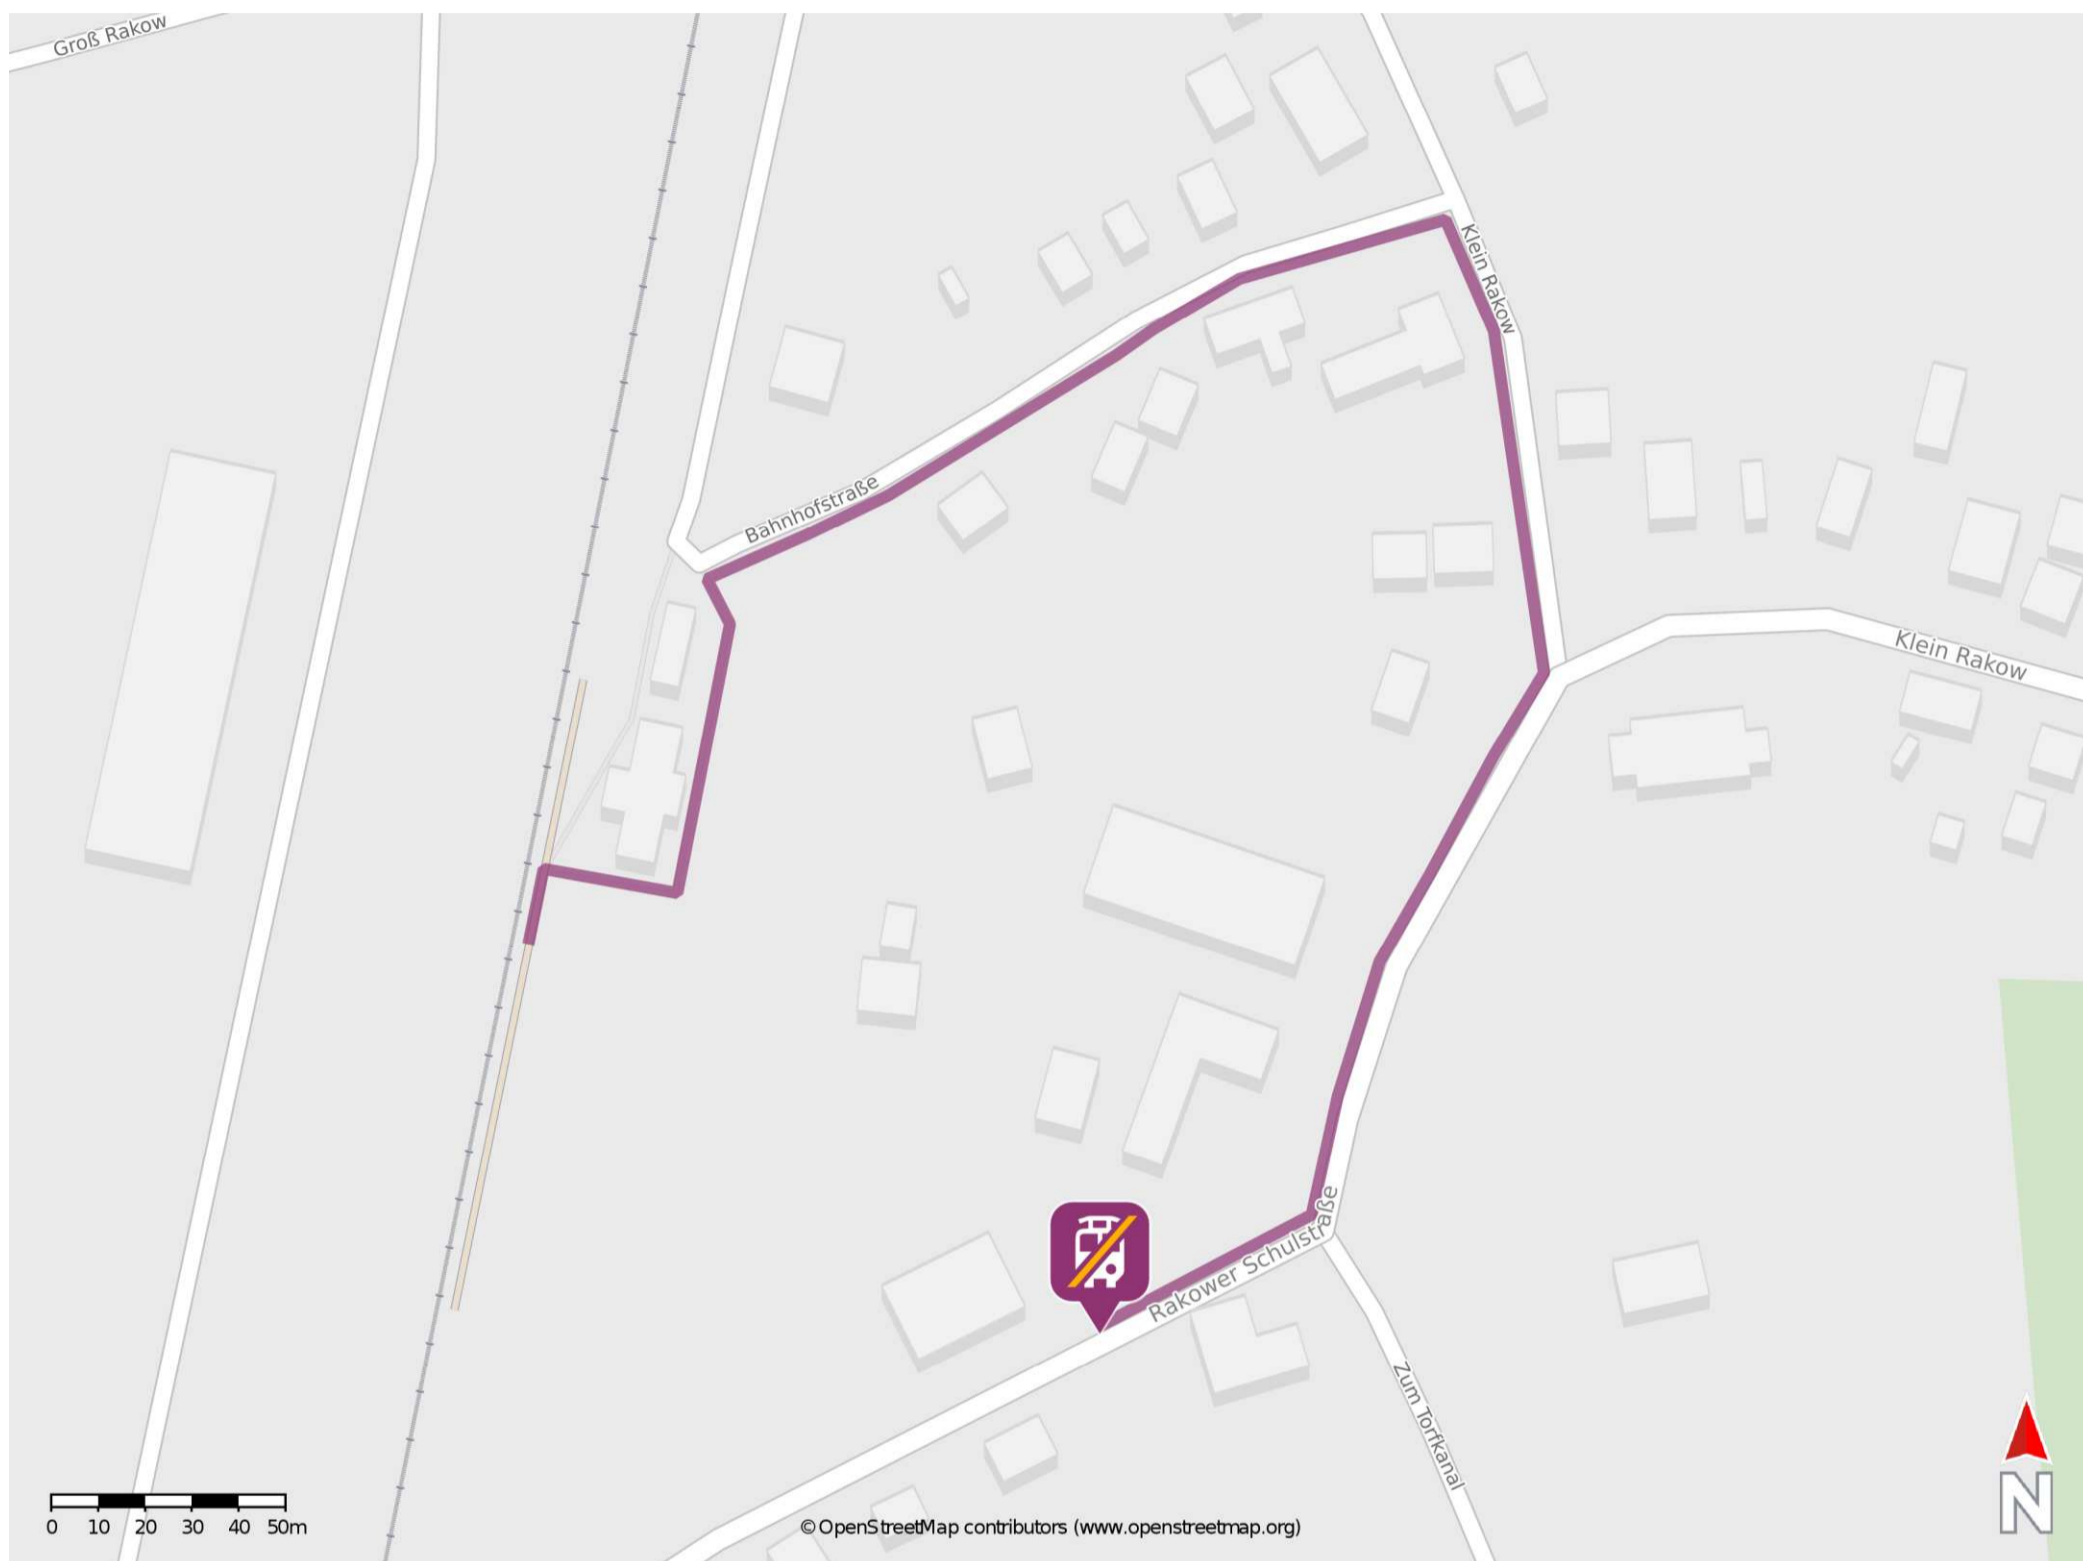

# Umgebungsplan

## Rakow

### Wegbeschreibung Schienenersatzverkehr \*

Verlassen Sie den Bahnsteig und begeben Sie sich an die Bahnhofstraße. Biegen Sie nach rechts ab und folgen Sie der Straße bis zur Straße Klein Rakow. Biegen Sie nach rechts ab und folgen Sie der Straße bis zur Kreuzung. Biegen Sie erneut nach rechts ab und folgen Sie der Straße wenige Meter bis zur Ersatzhaltestelle. Die Ersatzhaltestelle befindet sich an der Bushaltestelle Alte Schule.