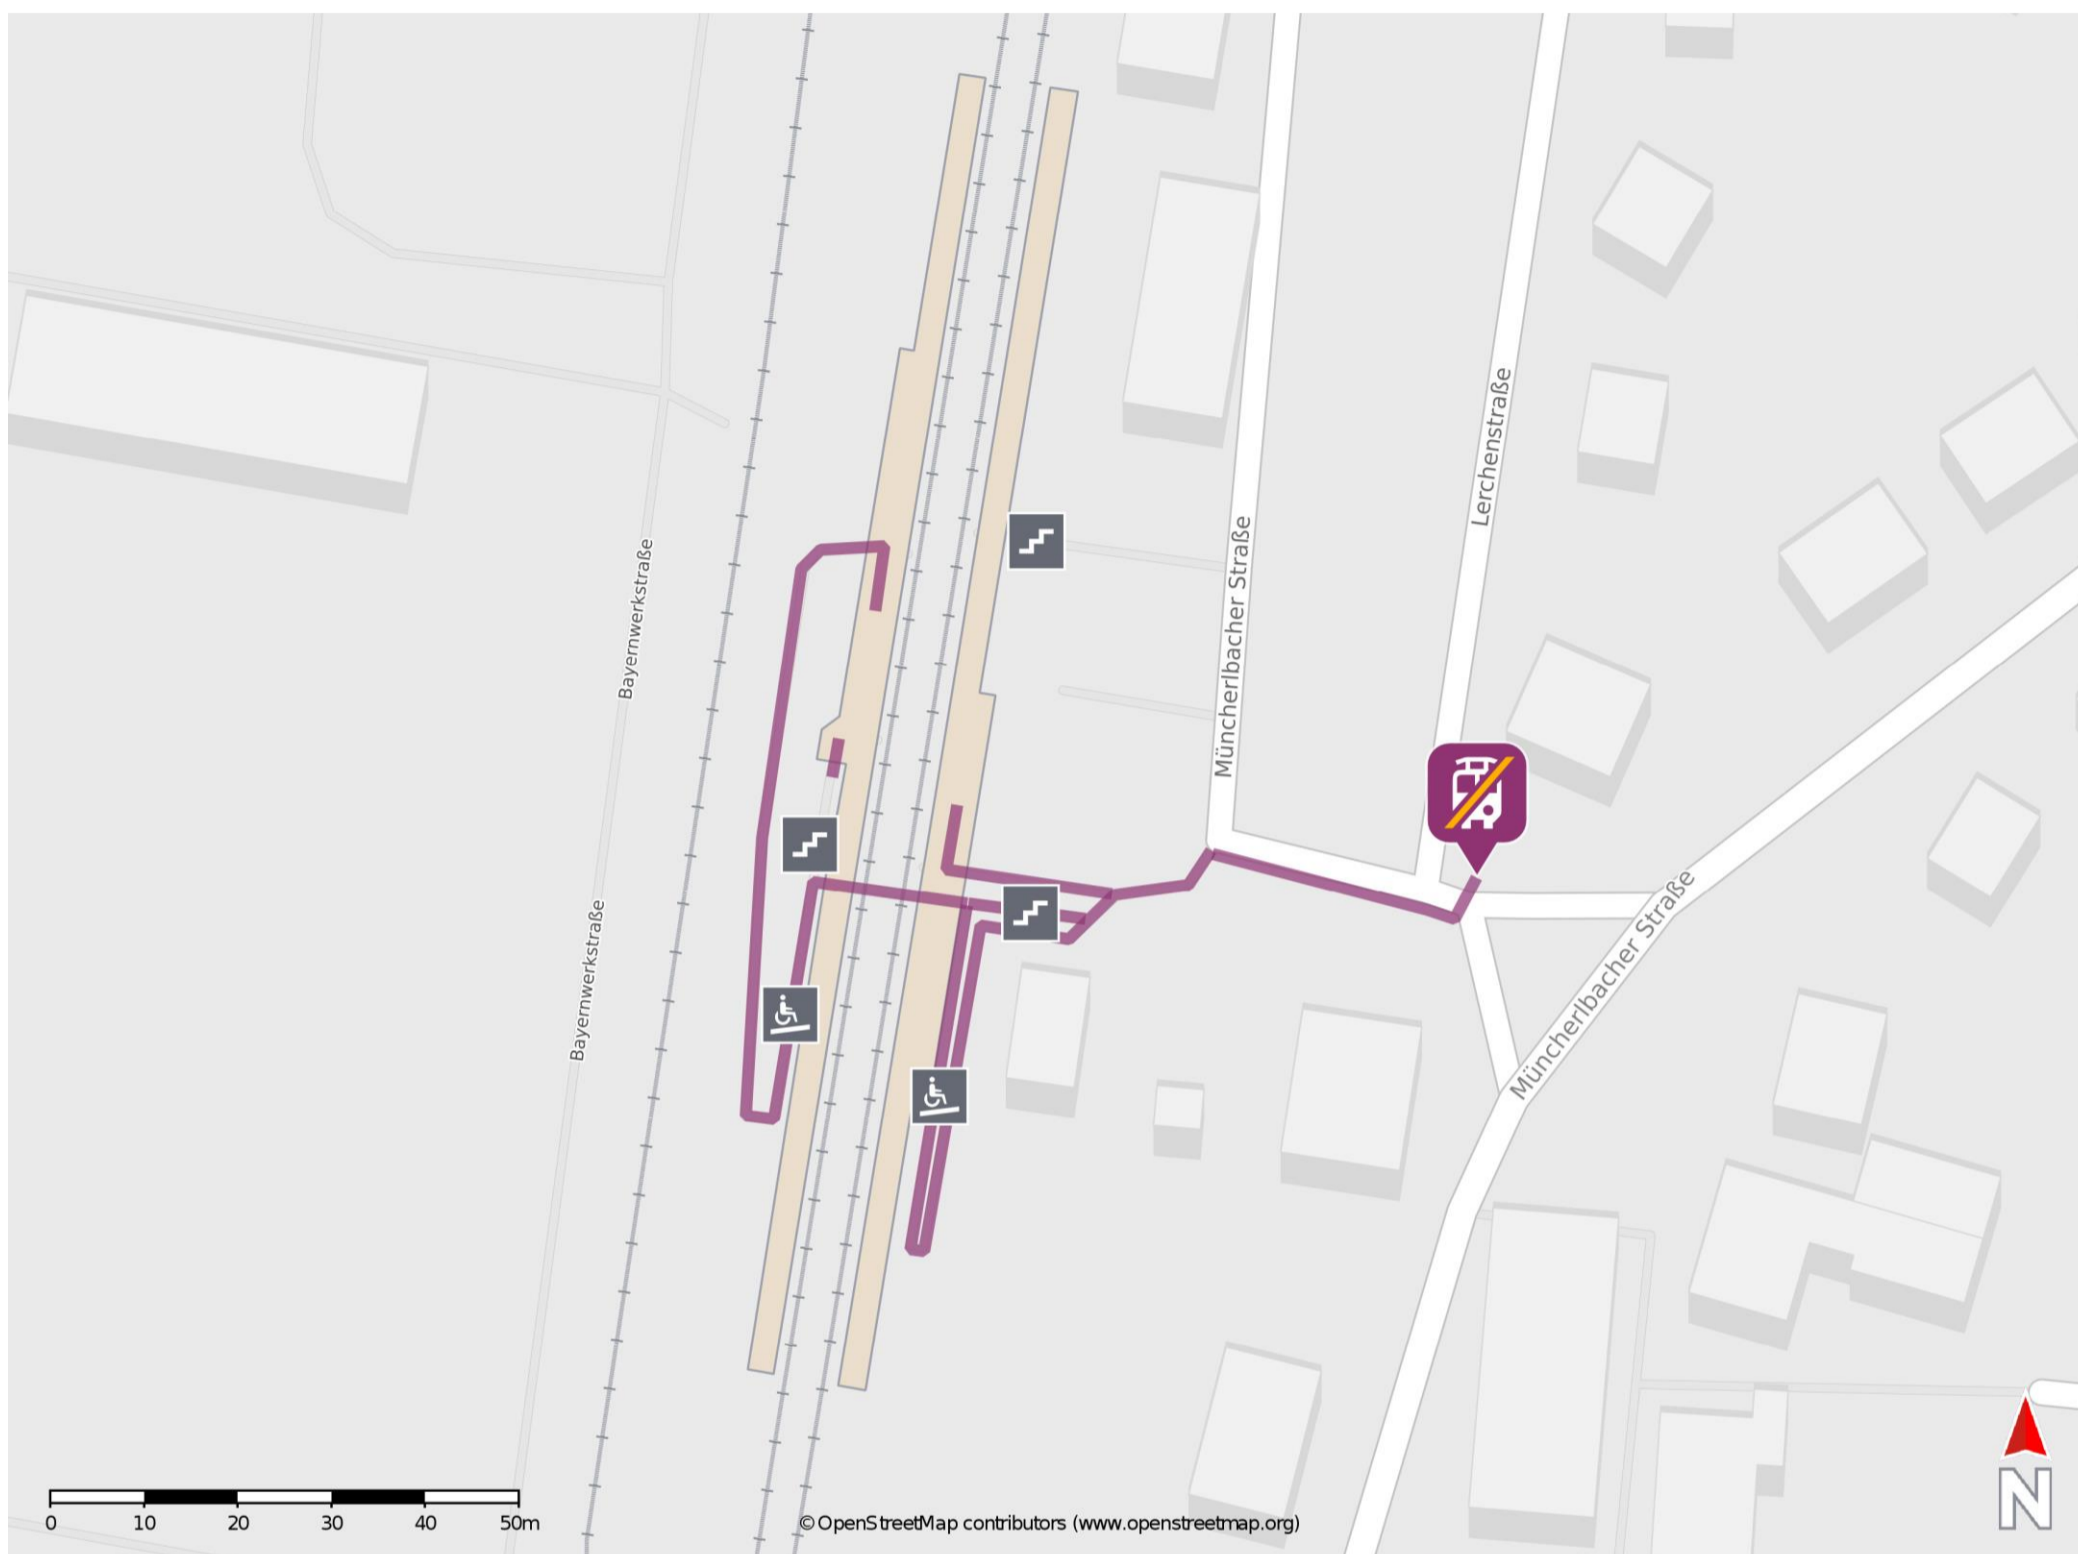

Raitersaich

Wegbeschreibung Schienenersatzverkehr *

Verlassen Sie den Bahnsteig und begeben Sie sich an die Müncherlbacher Straße. Die Ersatzhaltestelle befindet sich in unmittelbarer Nähe.

* Fahrradmitnahme im Schienenersatzverkehr nur begrenzt möglich.
Im QR Code sind die Koordinaten der Ersatzhaltestelle hinterlegt.

— barrierefrei
— nicht barrierefrei