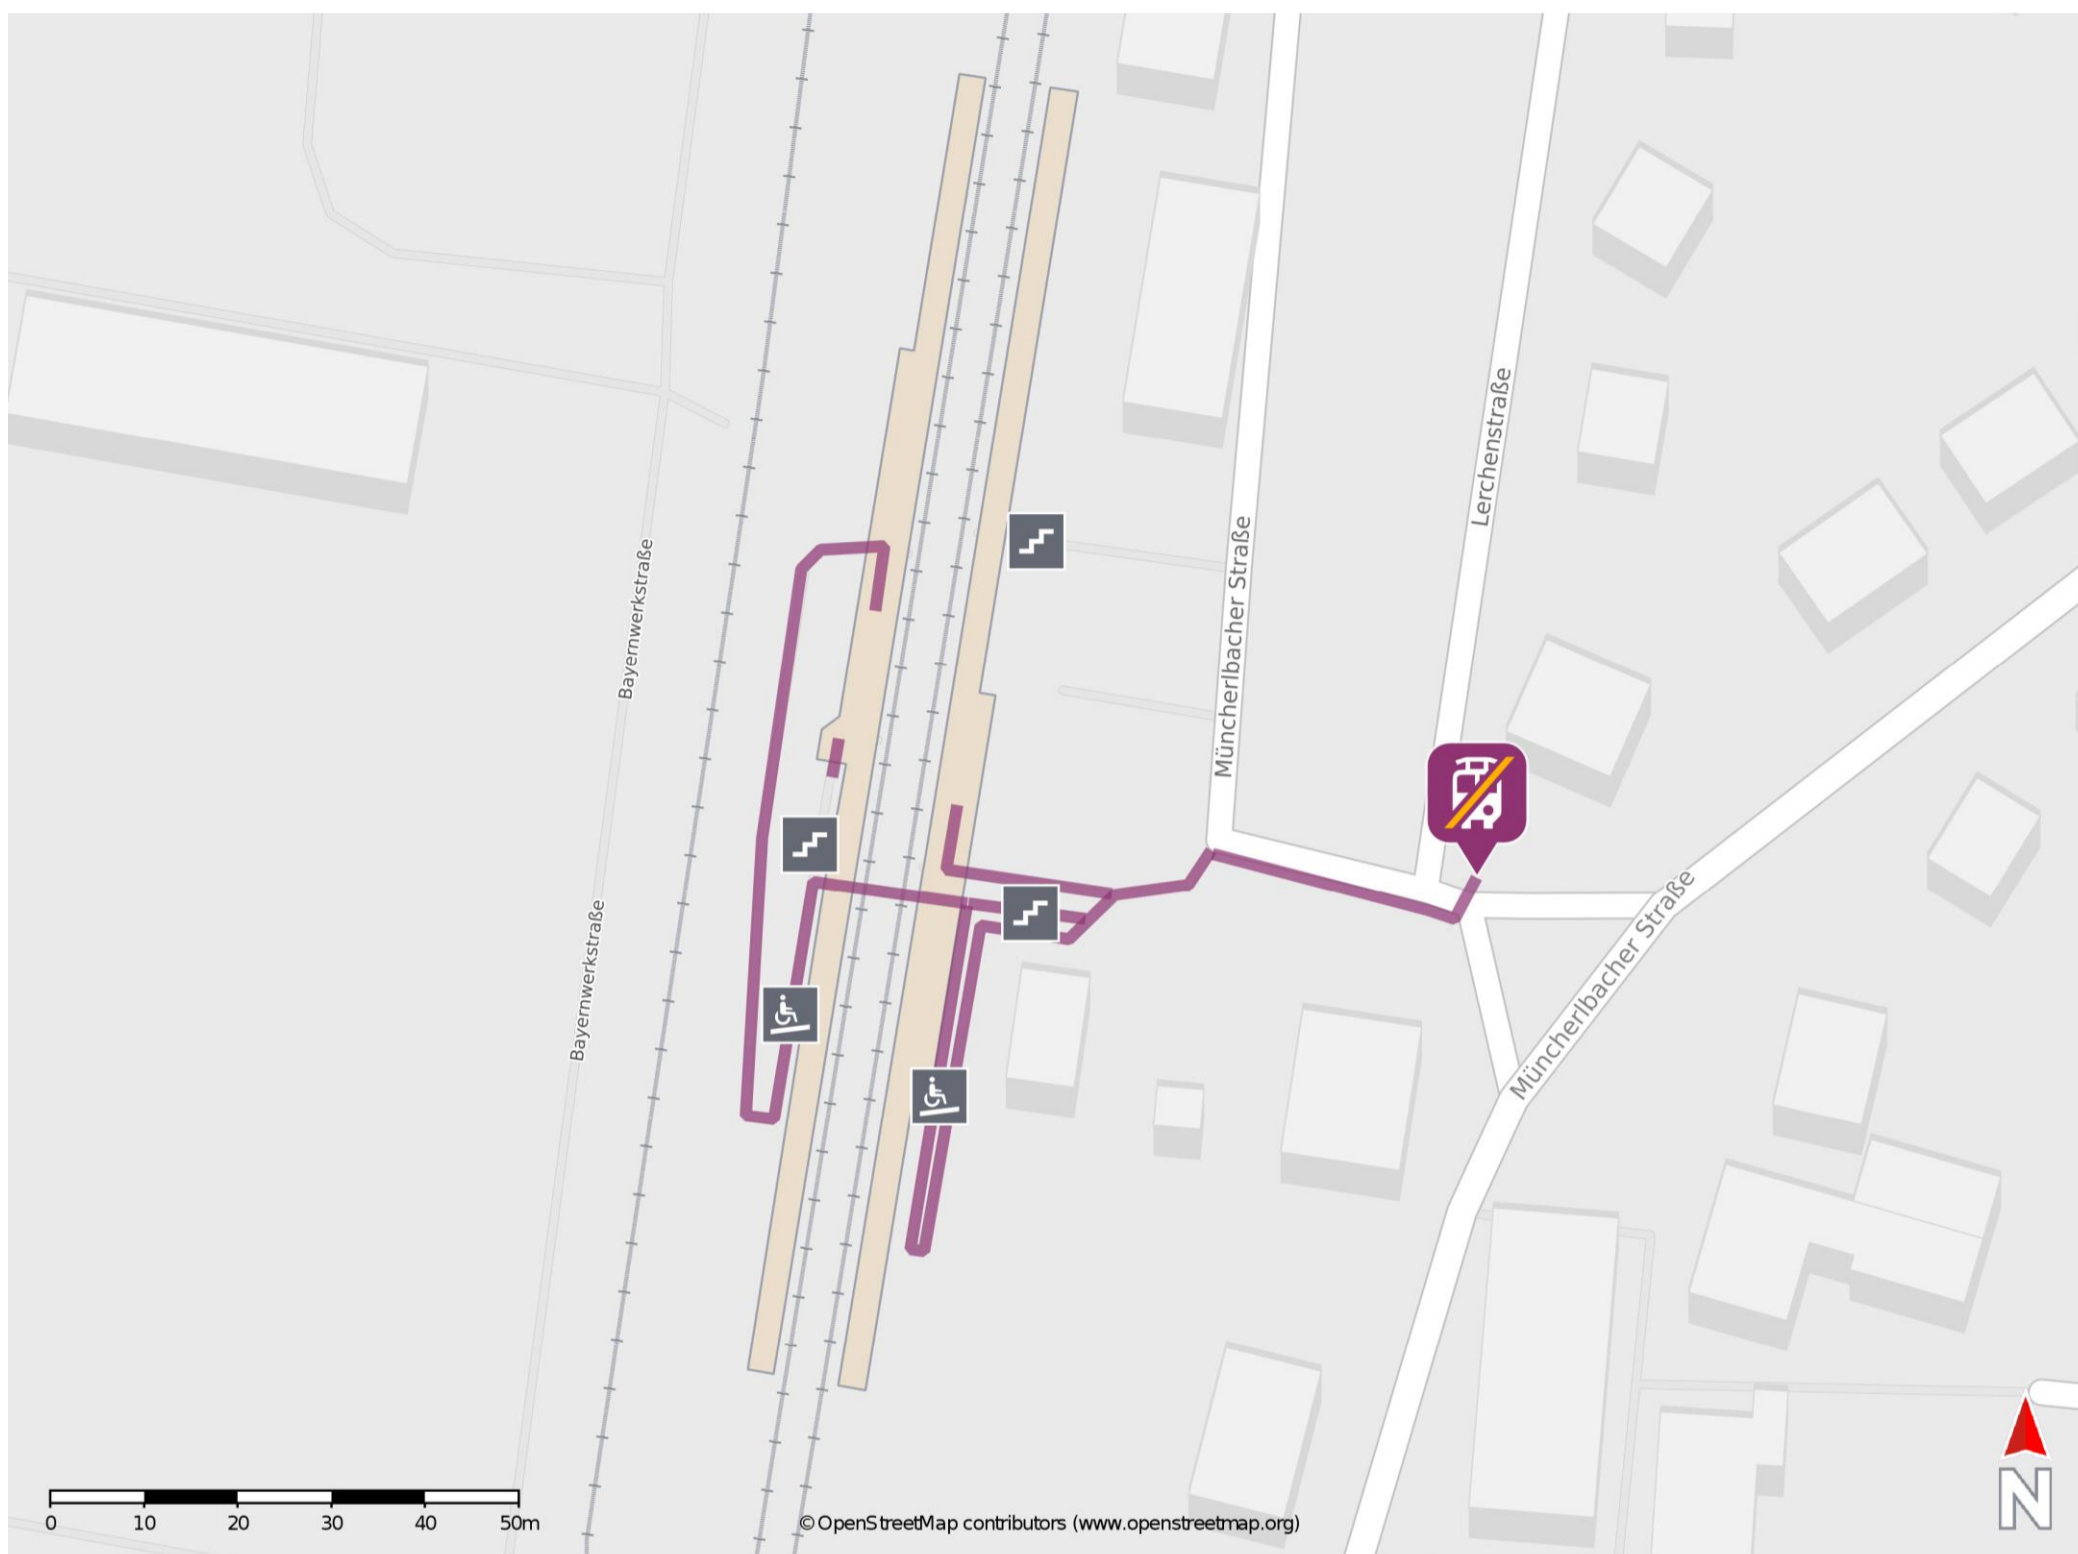

## Raitersaich

### Wegbeschreibung Schienenersatzverkehr \*

Verlassen Sie den Bahnsteig und begeben Sie sich an die Müncherlbacher Straße. Die Ersatzhaltestelle befindet sich in unmittelbarer Nähe.

\* Fahrradmitnahme im Schienenersatzverkehr nur begrenzt möglich.  
Im QR Code sind die Koordinaten der Ersatzhaltestelle hinterlegt.

— barrierefrei  
- nicht barrierefrei