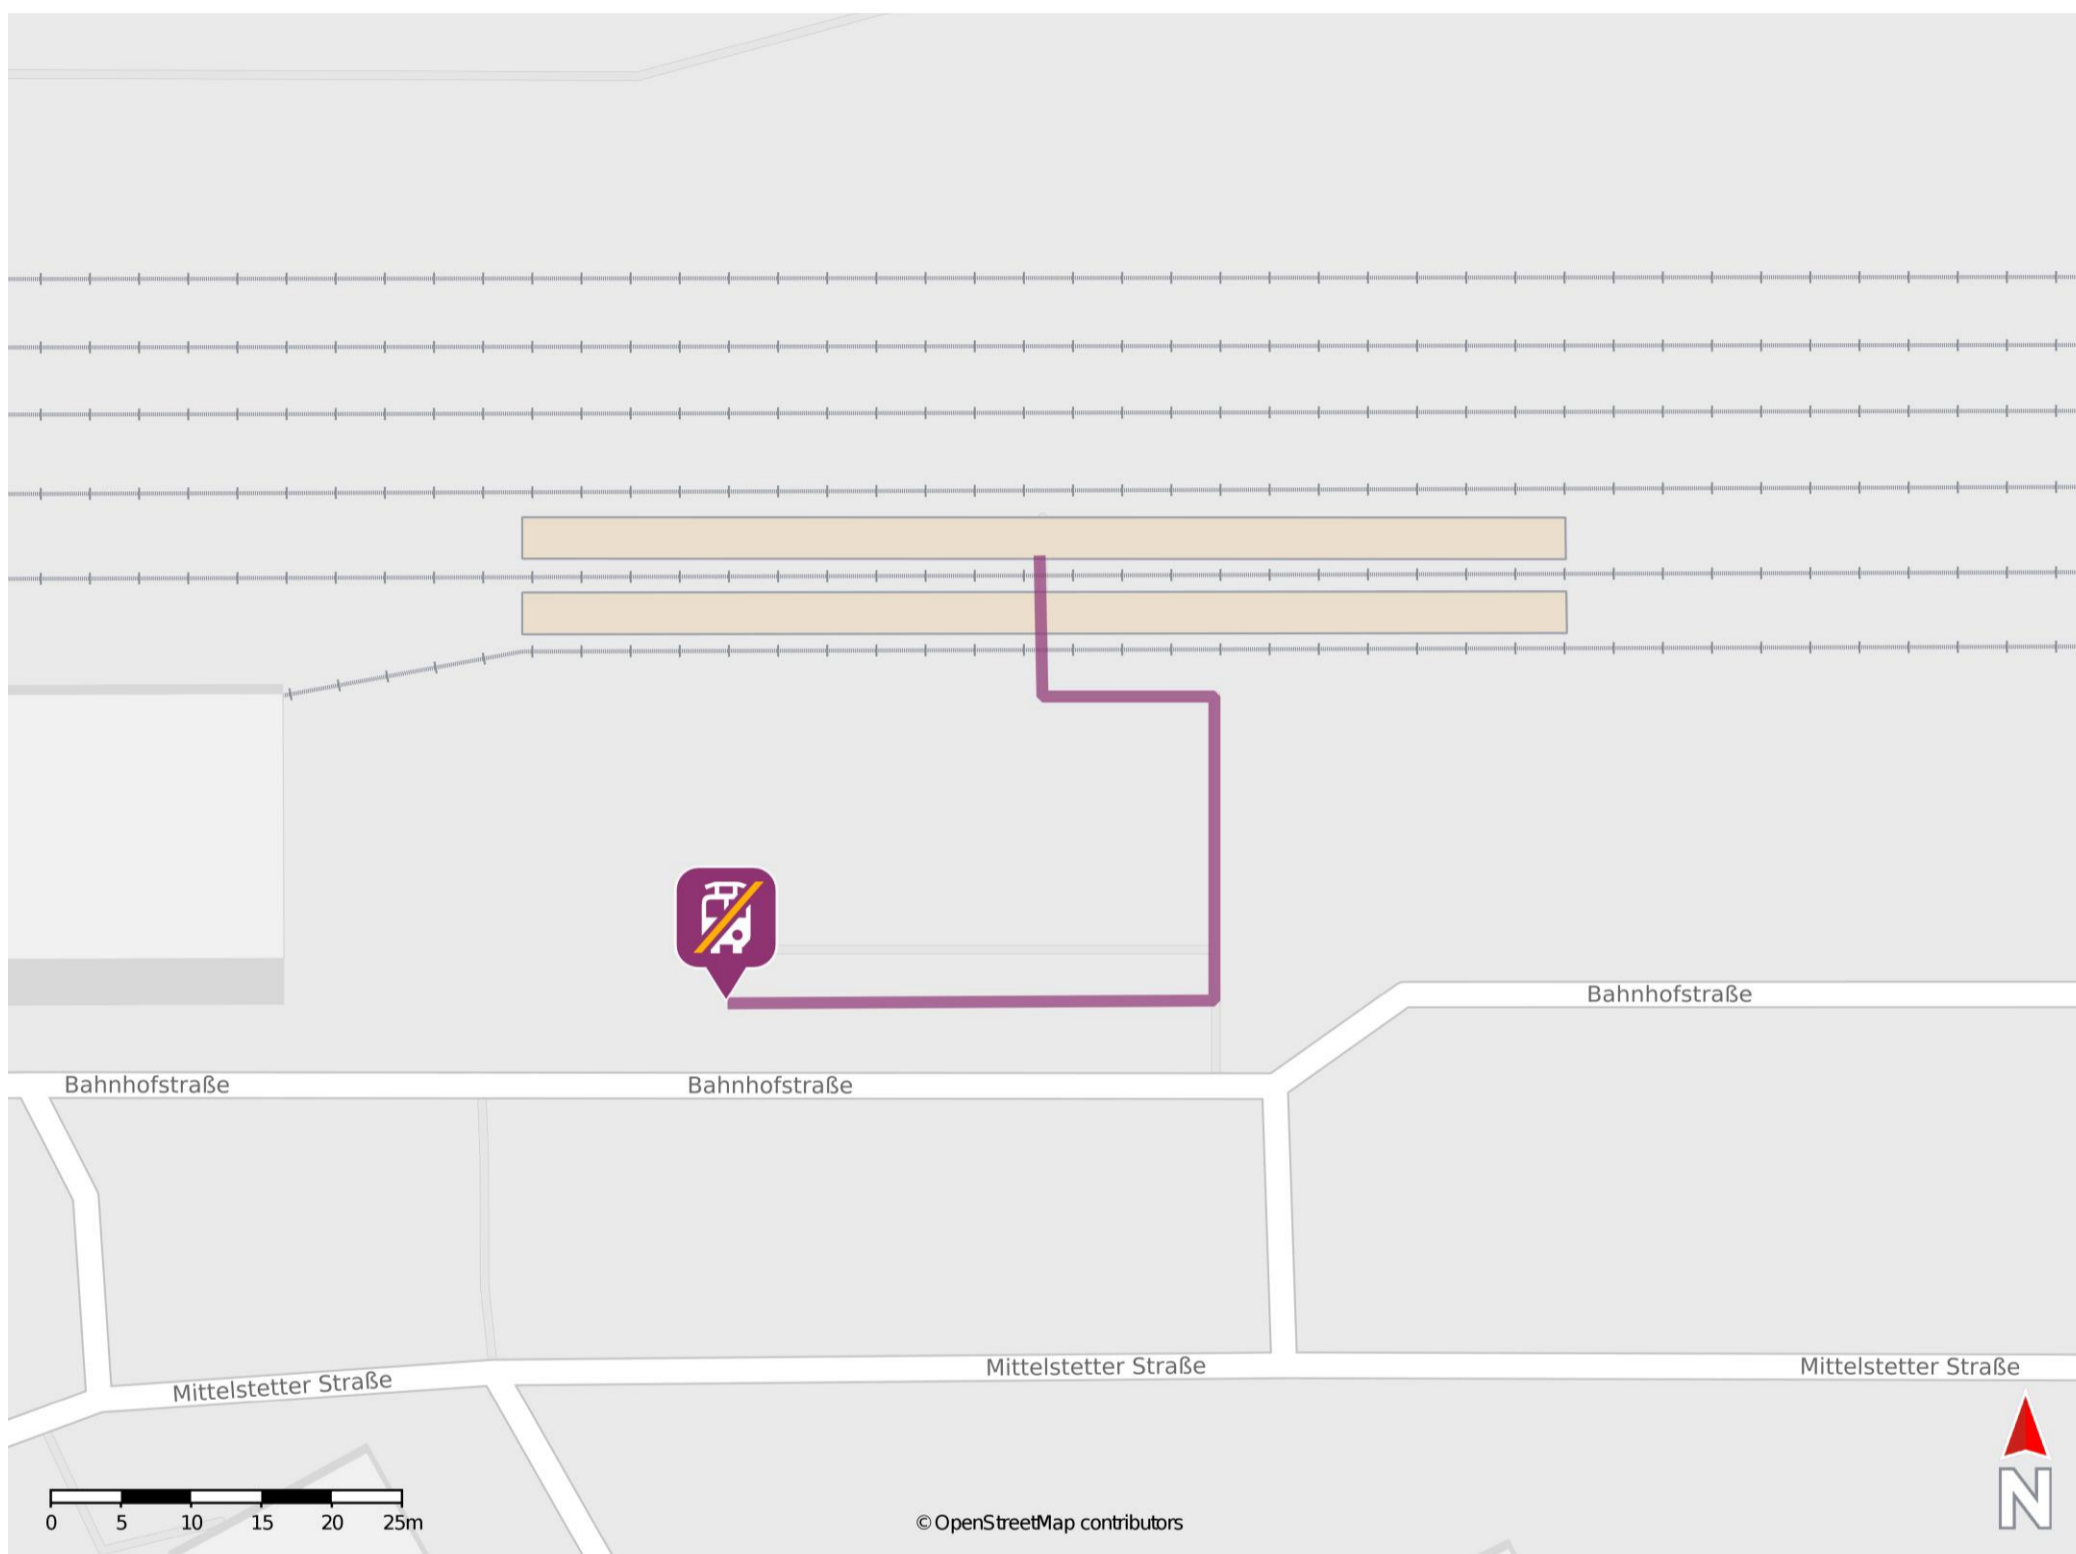

Rain

Wegbeschreibung Schienenersatzverkehr *

Verlassen Sie den Bahnsteig, ggf. über den Bahnübergang, und begeben Sie sich zum Bahnhofsvorplatz. Orientieren Sie sich rechts. Die Ersatzhaltestelle befindet sich auf dem Bahnhofsvorplatz.

* Fahrradmitnahme im Schienenersatzverkehr nur begrenzt möglich.
Im QR Code sind die Koordinaten der Ersatzhaltestelle hinterlegt.

— barrierefrei
— nicht barrierefrei