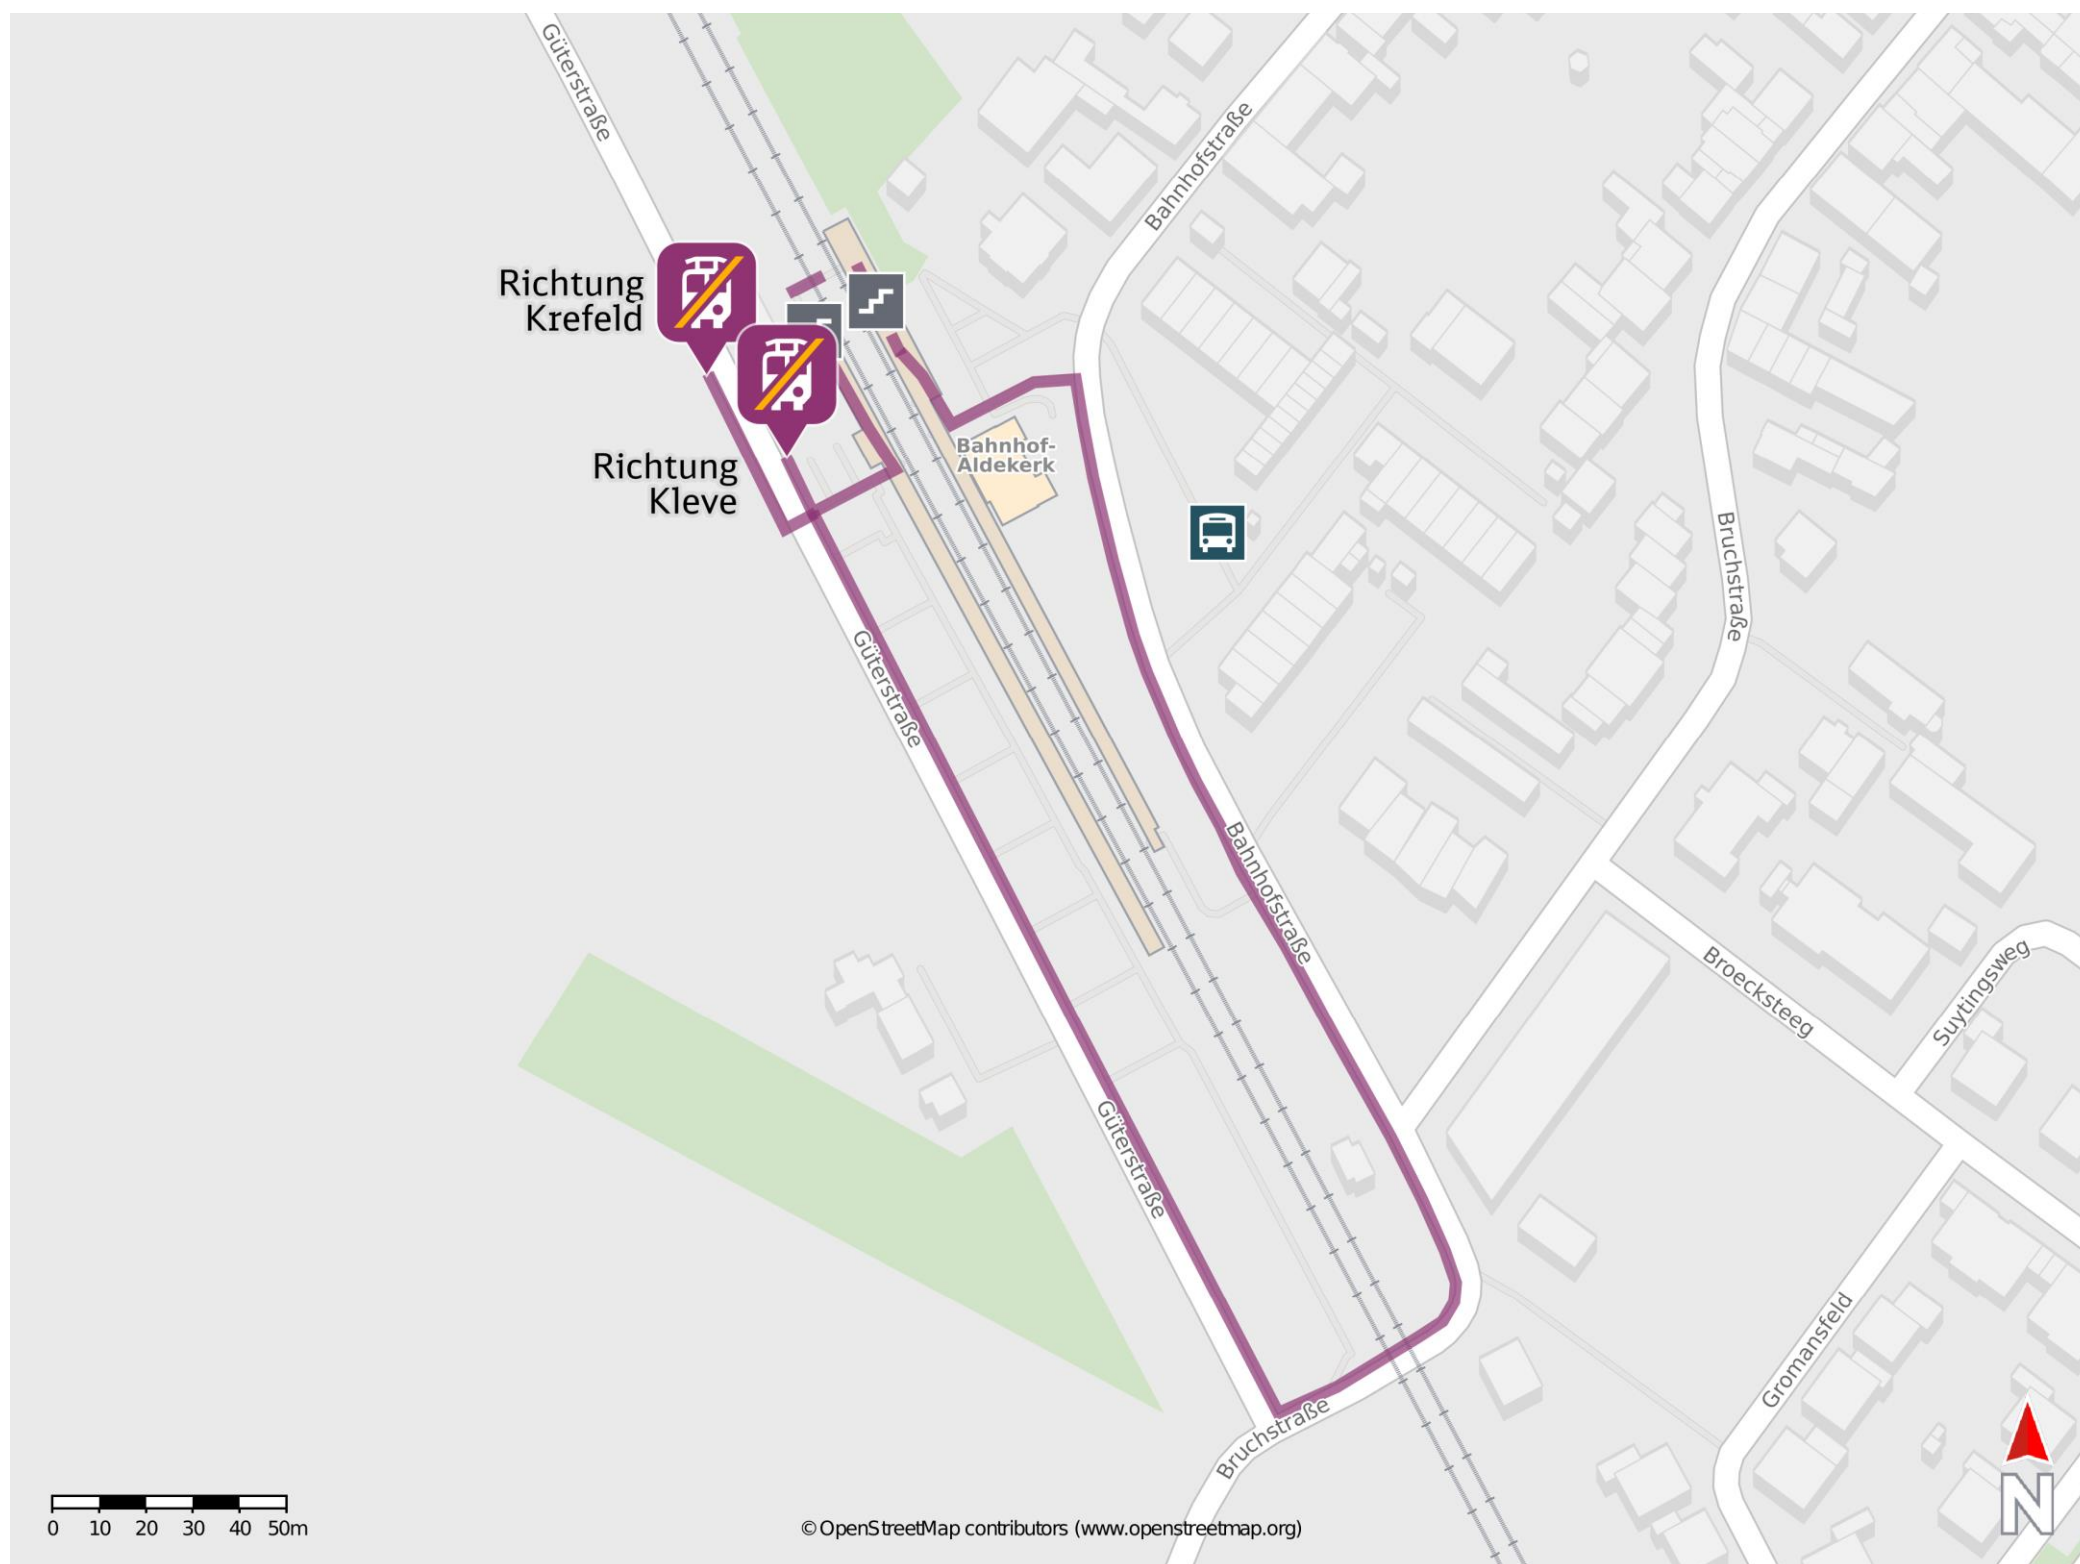

Umgebungsplan

Aldekerk

Wegbeschreibung Schienenersatzverkehr *

Verlassen Sie den Bahnsteig, ggf. über die Treppenanlage und begeben Sie sich an die Güterstraße. Biegen Sie nach rechts ab um die Ersatzhaltestellen zu erreichen.

Ersatzhaltestelle Richtung Krefeld

Ersatzhaltestelle Richtung Kleve

*Fahrradmitnahme im Schienenersatzverkehr nur begrenzt, teilweise gar nicht möglich. Bitte informieren Sie sich bei dem von Ihnen genutzten Eisenbahnverkehrsunternehmen. Im QR Code sind die Koordinaten der Ersatzhaltestelle hinterlegt.

— barrierefrei
— nicht barrierefrei