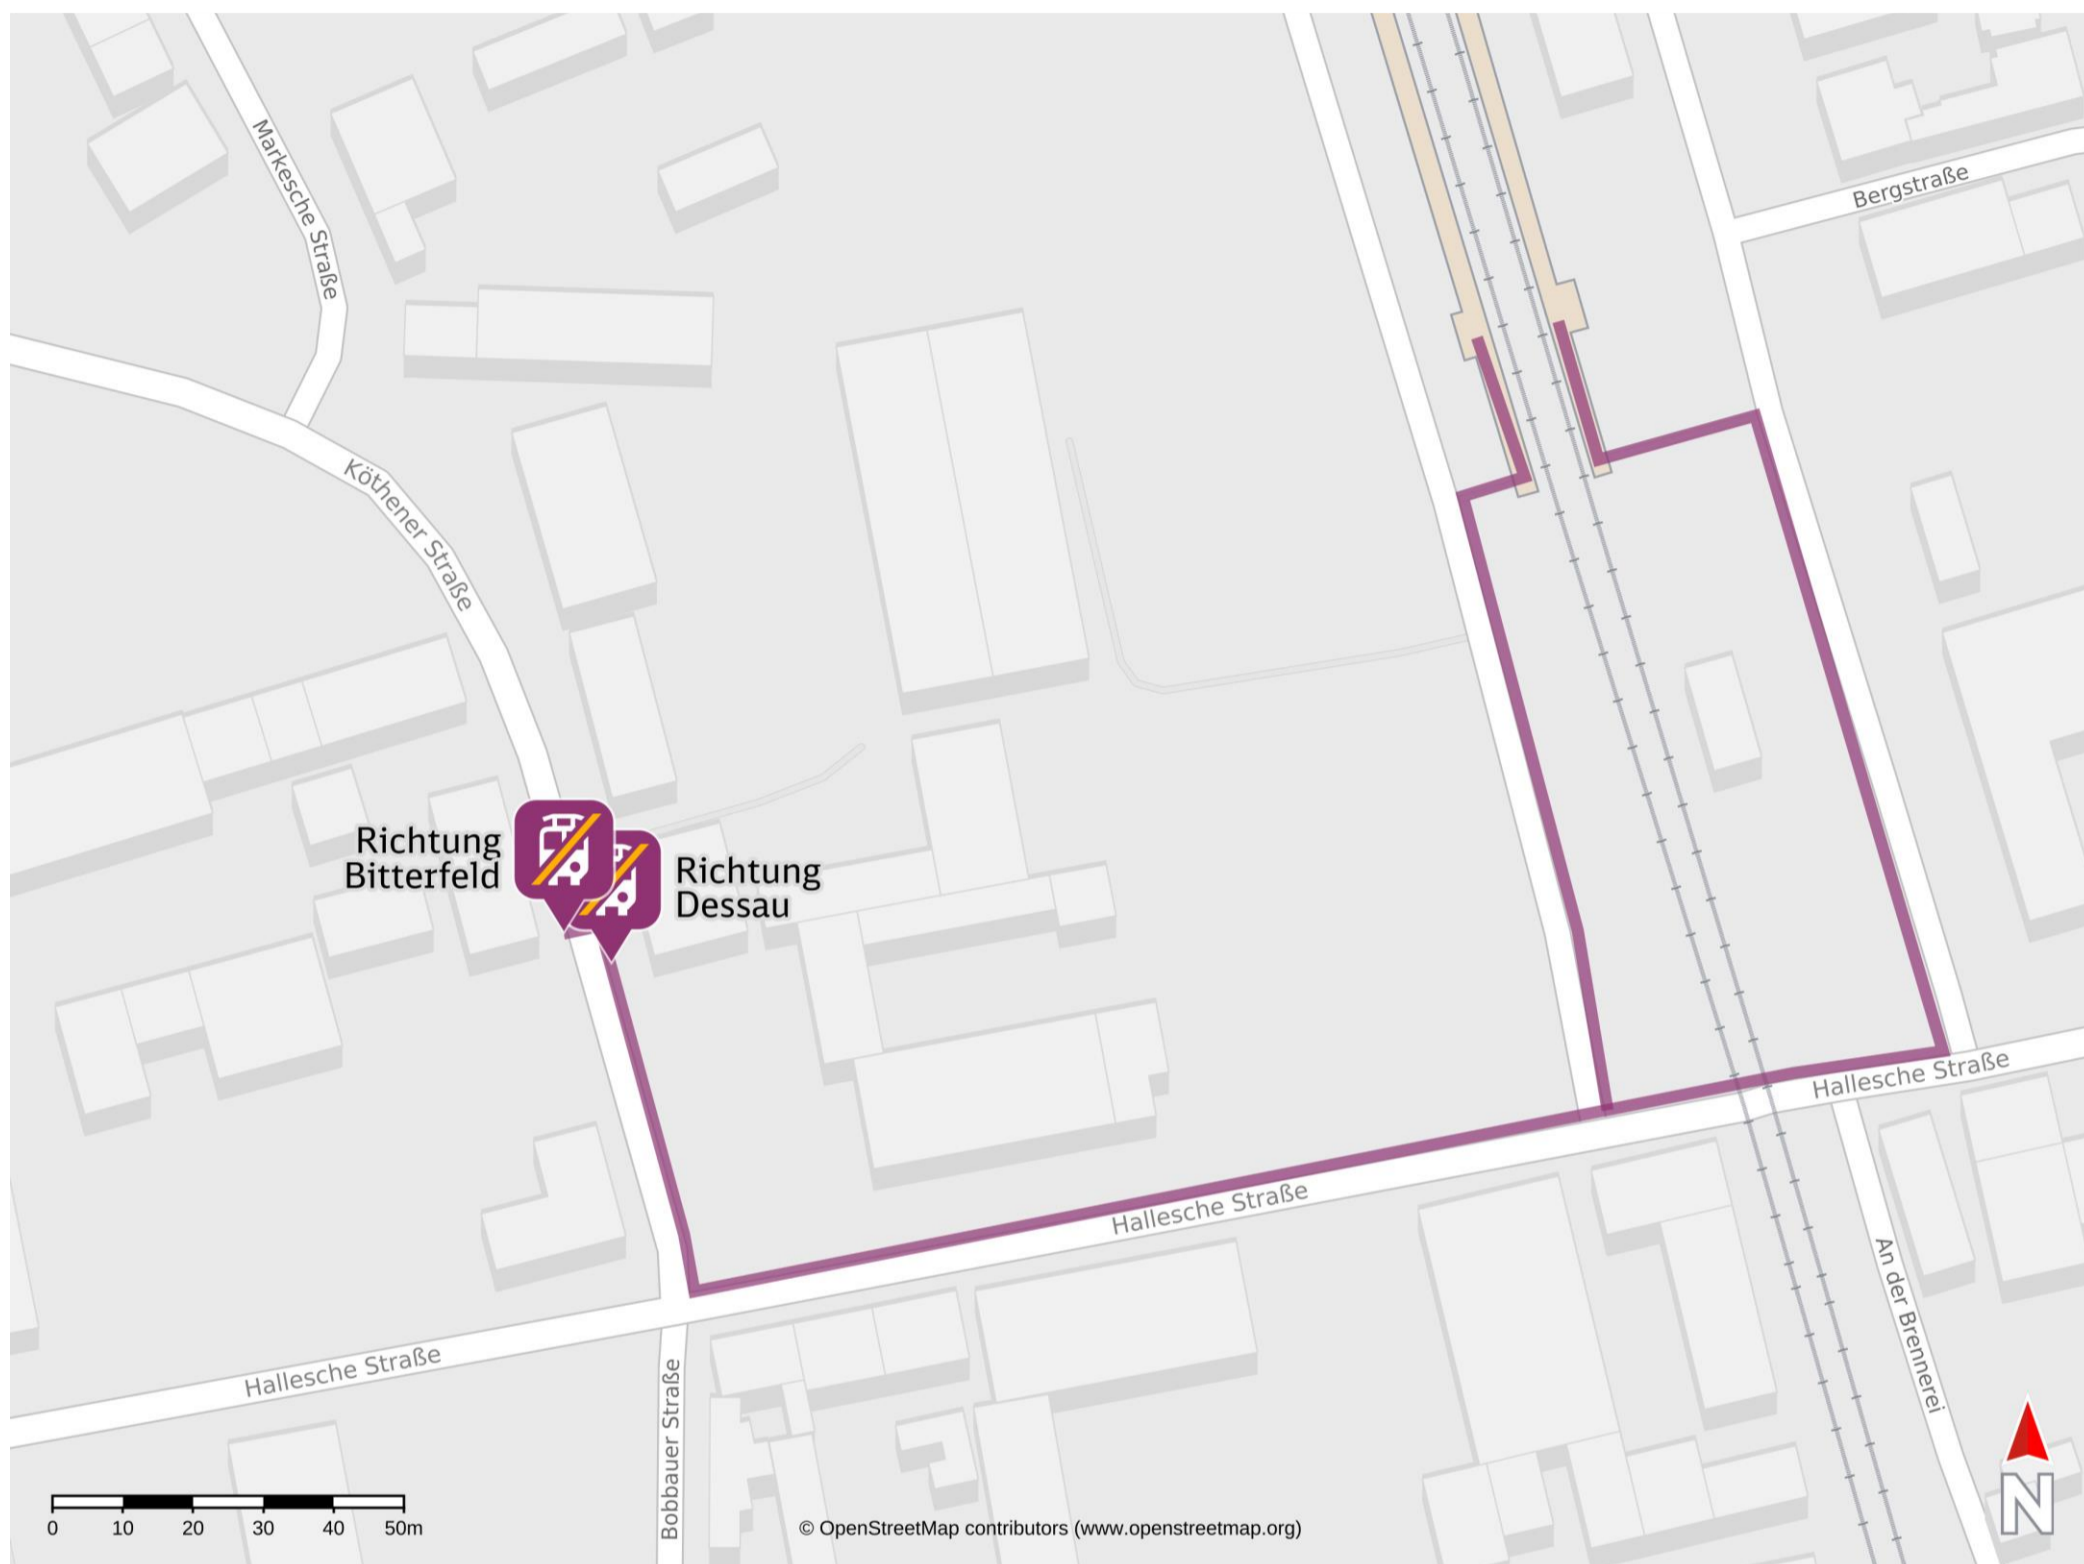

Umgebungsplan

Raguhn

Wegbeschreibung Schienenersatzverkehr *

Verlassen Sie den Bahnsteig und begeben Sie sich an die Hallesche Straße. Biegen Sie rechts ab und folgen Sie der Straße bis zur Einmündung Köthener Straße. Biegen Sie nach rechts in diese ab und folgen dem Straßenverlauf bis zur jeweiligen Ersatzhaltestelle.

Ersatzhaltestelle Richtung Bitterfeld

Ersatzhaltestelle Richtung Dessau

*Fahrradmitnahme im Schienenersatzverkehr nur begrenzt, teilweise gar nicht möglich. Bitte informieren Sie sich bei dem von Ihnen genutzten Eisenbahnverkehrsunternehmen. Im QR Code sind die Koordinaten der Ersatzhaltestelle hinterlegt.