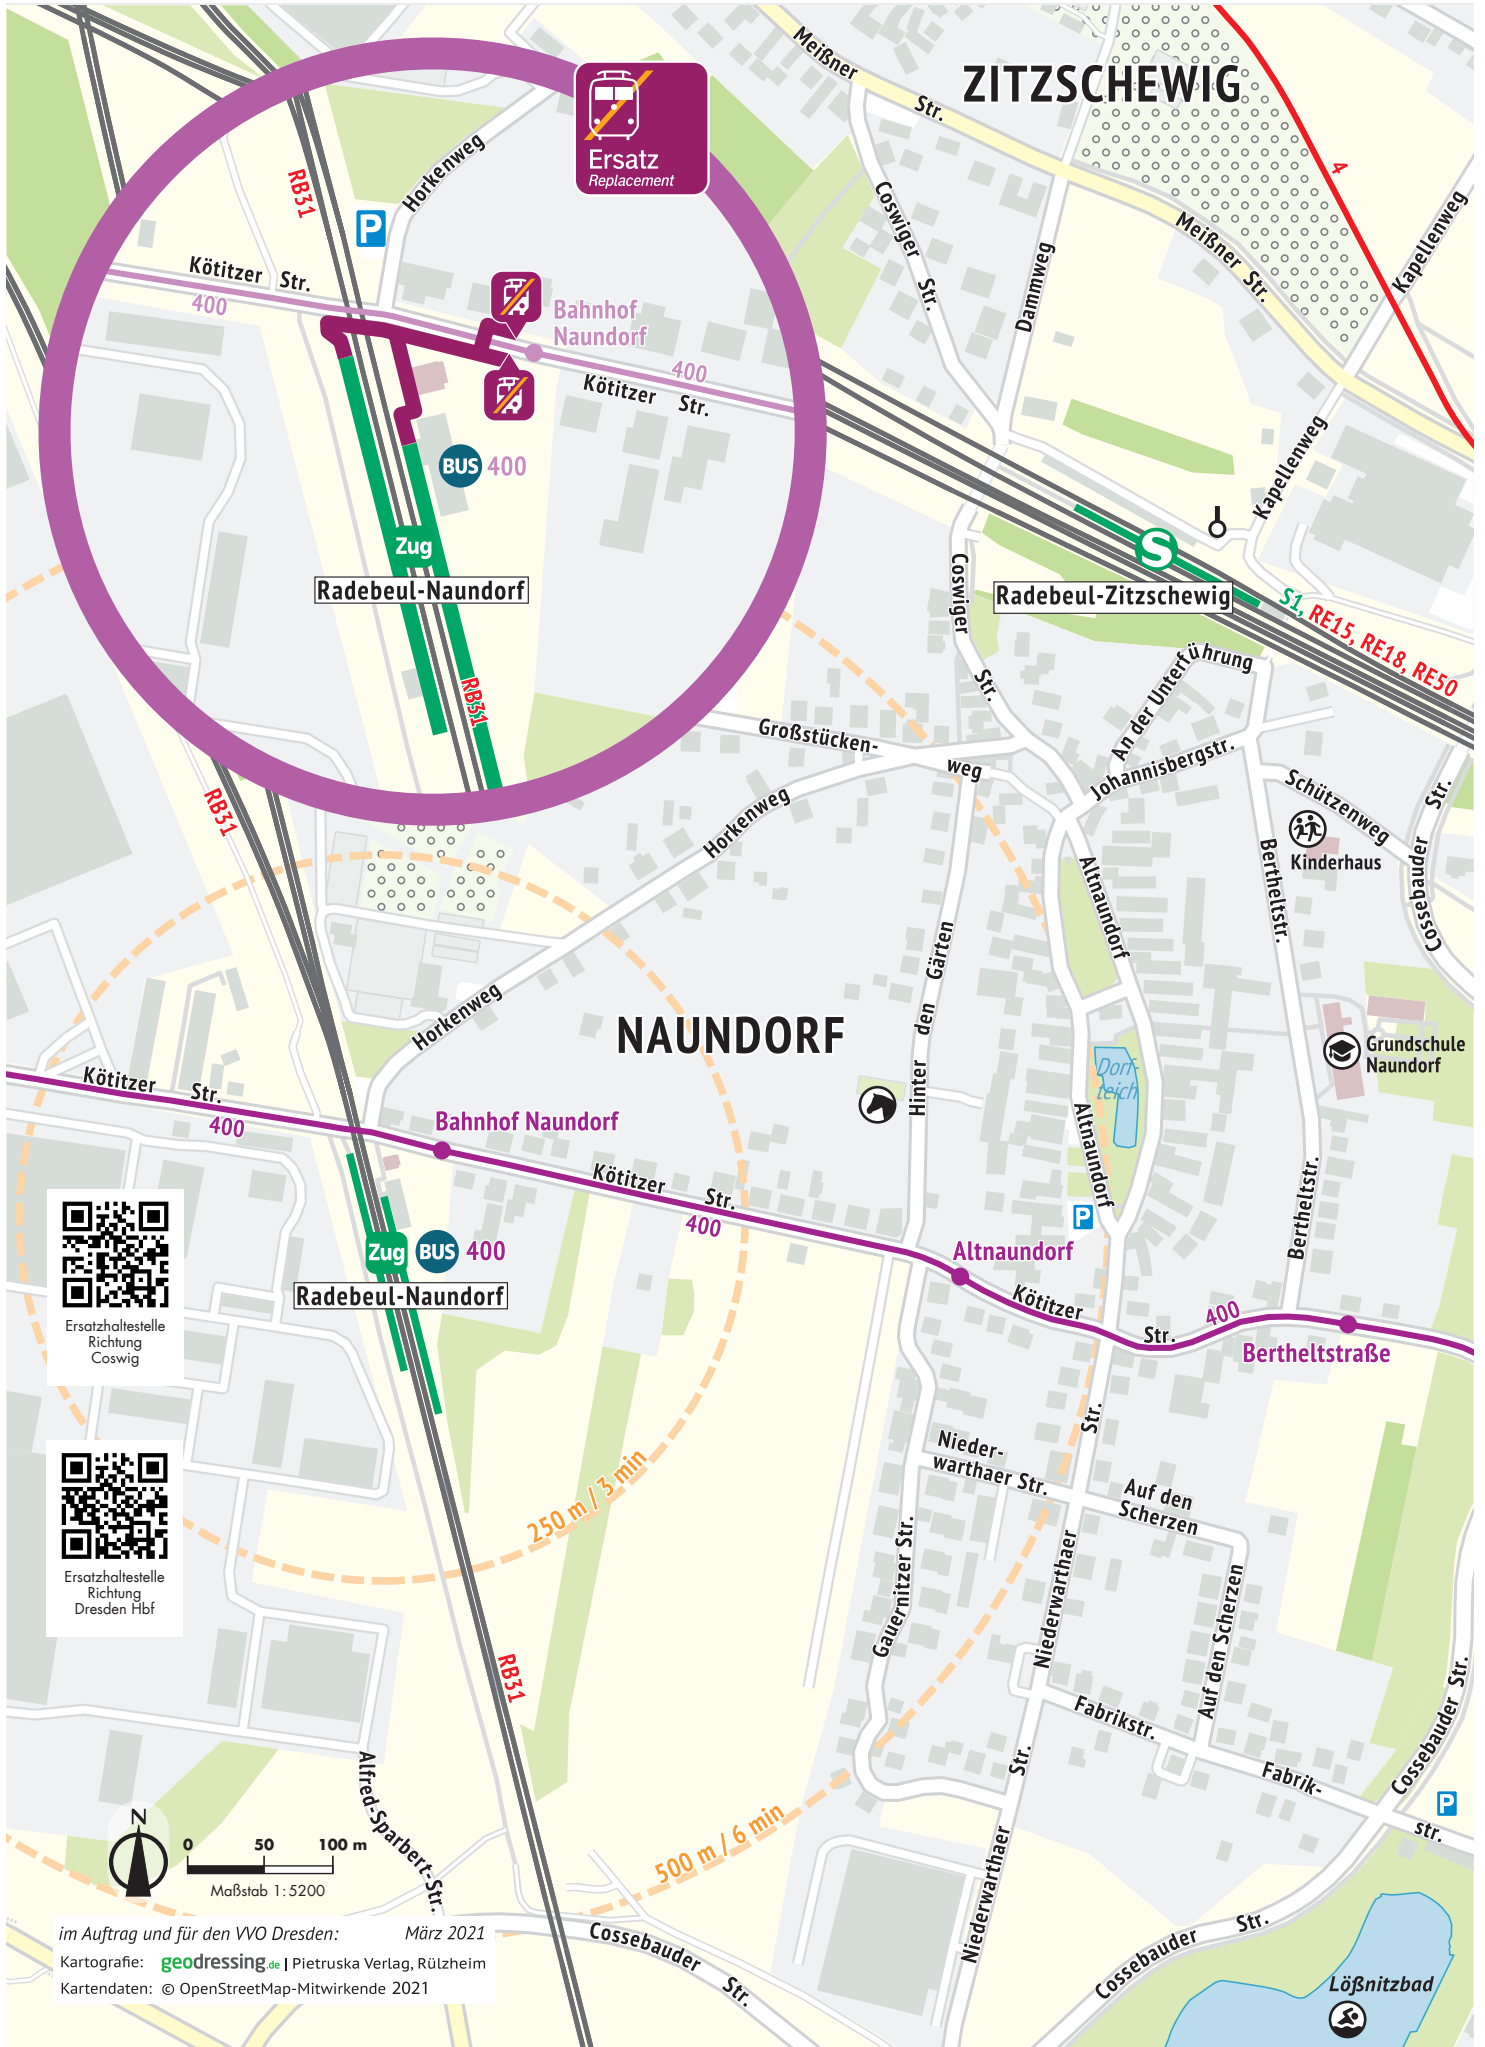

Umgebungsplan Radebeul-Naundorf

im Auftrag und für den VVO Dresden: März 2021
 Kartografie: geodressing.de | Pietruska Verlag, Rülzheim
 Kartendaten: © OpenStreetMap-Mitwirkende 2021

Mehr Infos www.vvo-online.de