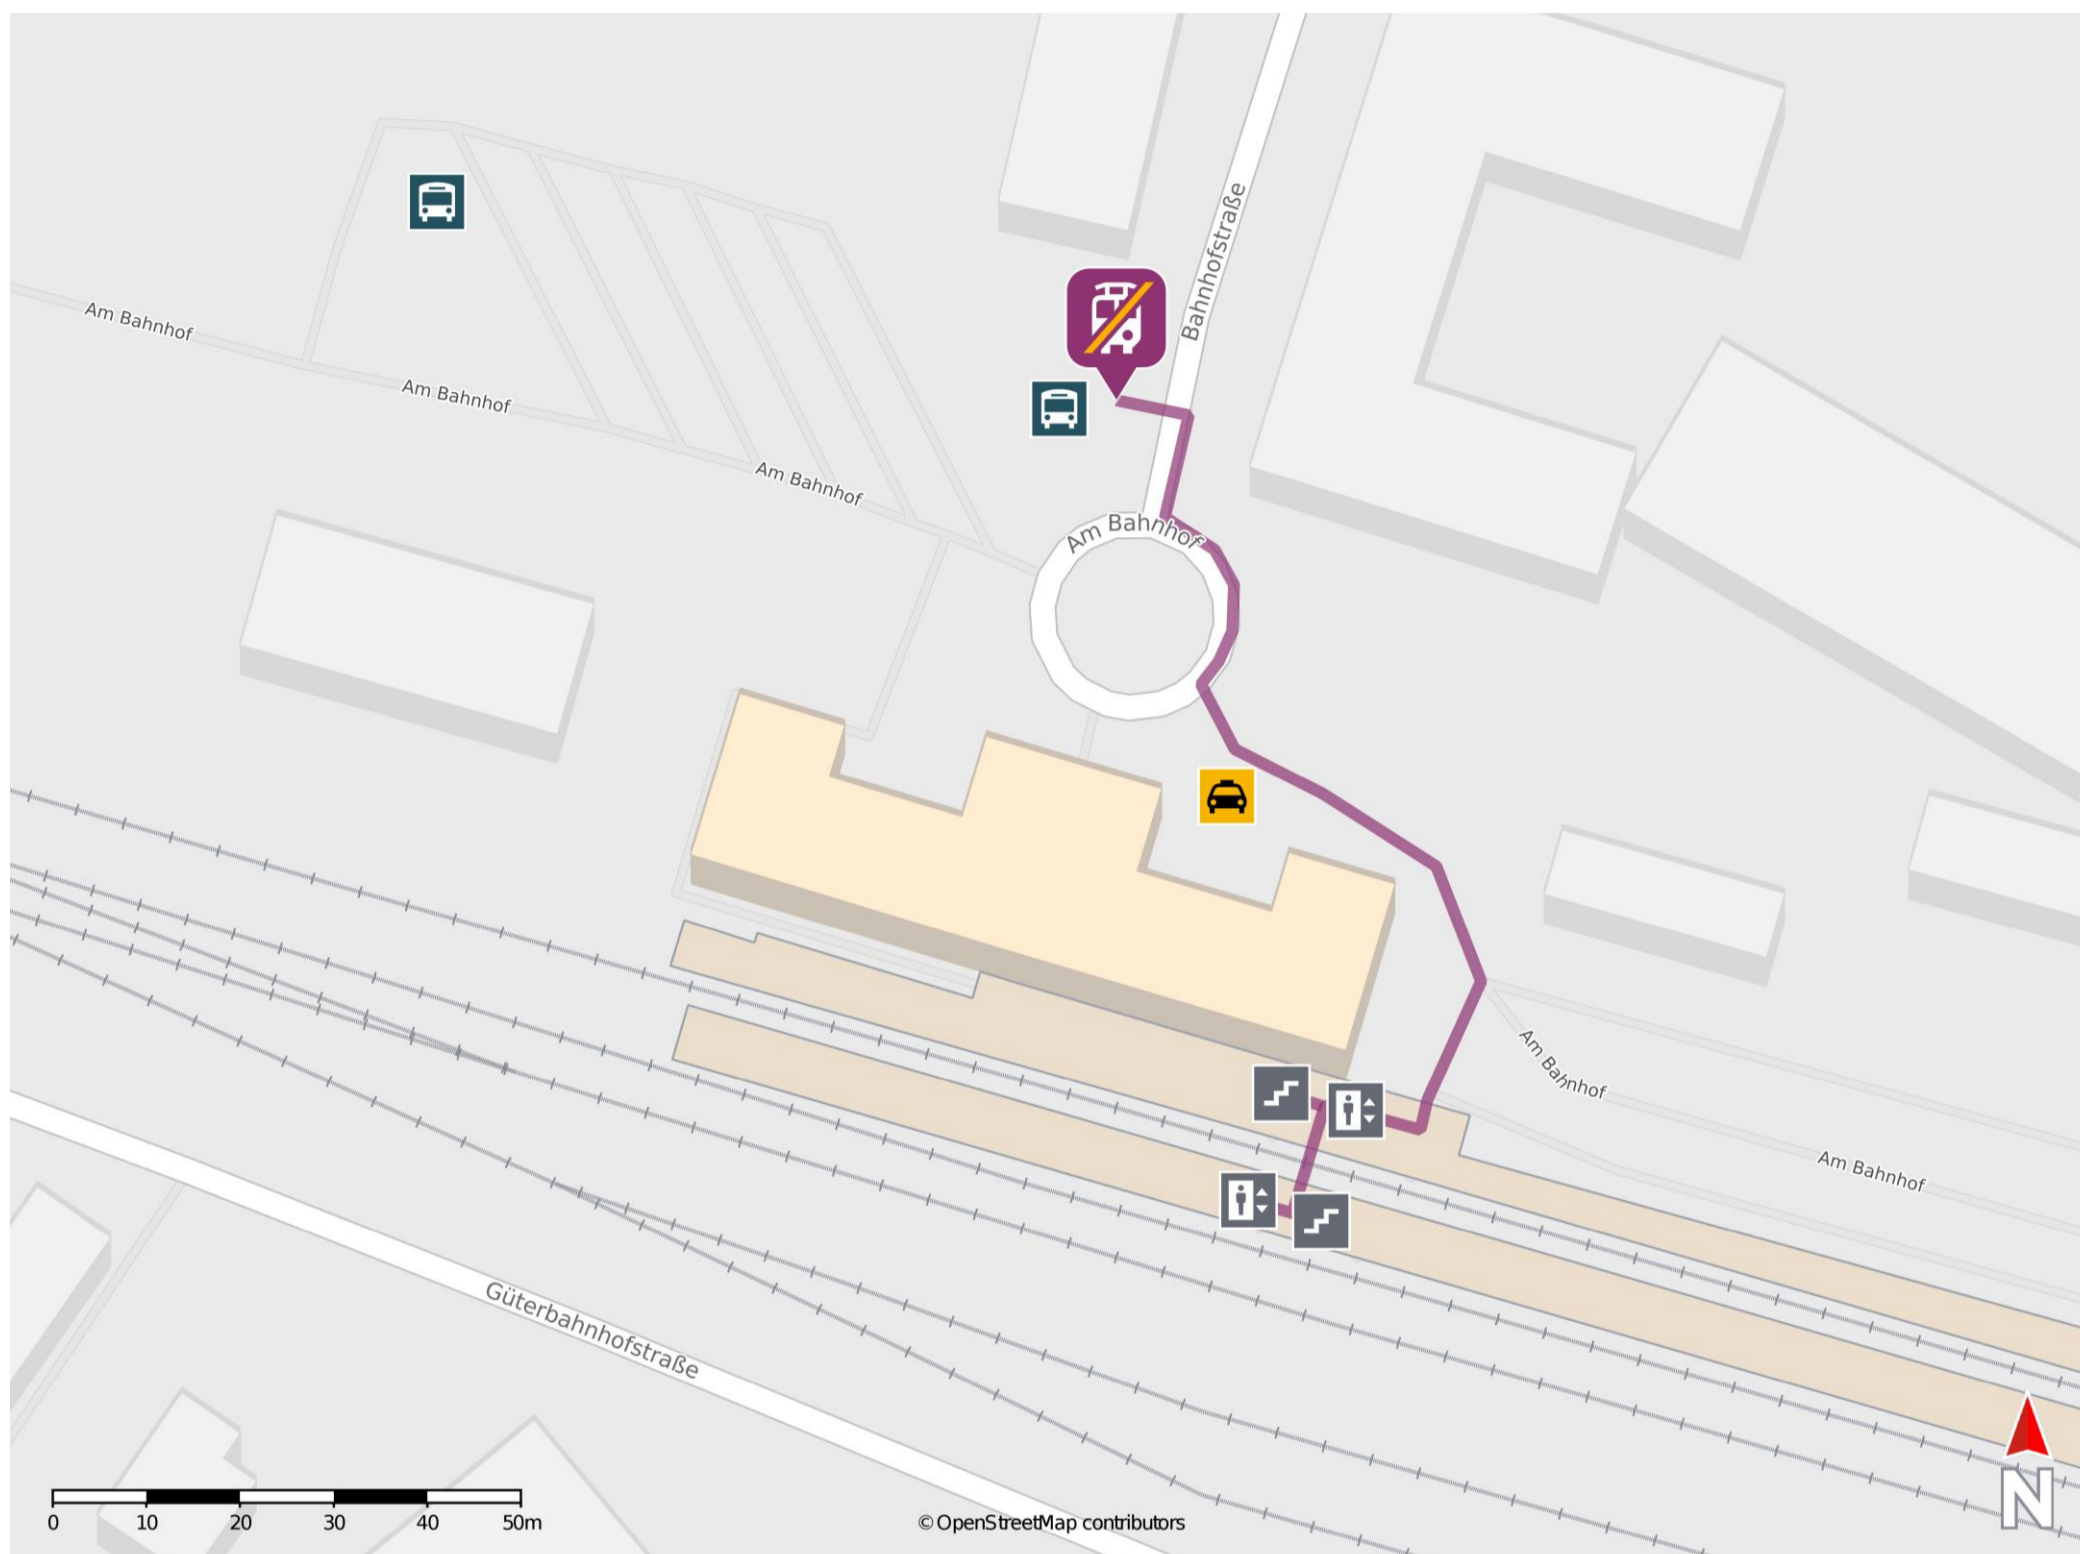

## Radeberg

### Wegbeschreibung Schienenersatzverkehr \*

Verlassen Sie den Bahnsteig, ggf. durch die Unterführung, und begeben Sie sich zum Bahnhofsvorplatz. Passieren Sie die Straßenschleife und biegen Sie in die Bahnhofstraße ab. Die Ersatzhaltestelle in Richtung Dresden und Bischofswerda befindet sich an der Bushaltestelle Radeberg Bahnhof an Bussteig 7.

\* Fahrradmitnahme im Schienenersatzverkehr nur begrenzt möglich.  
Im QR Code sind die Koordinaten der Ersatzhaltestelle hinterlegt.

— barrierefrei  
- nicht barrierefrei