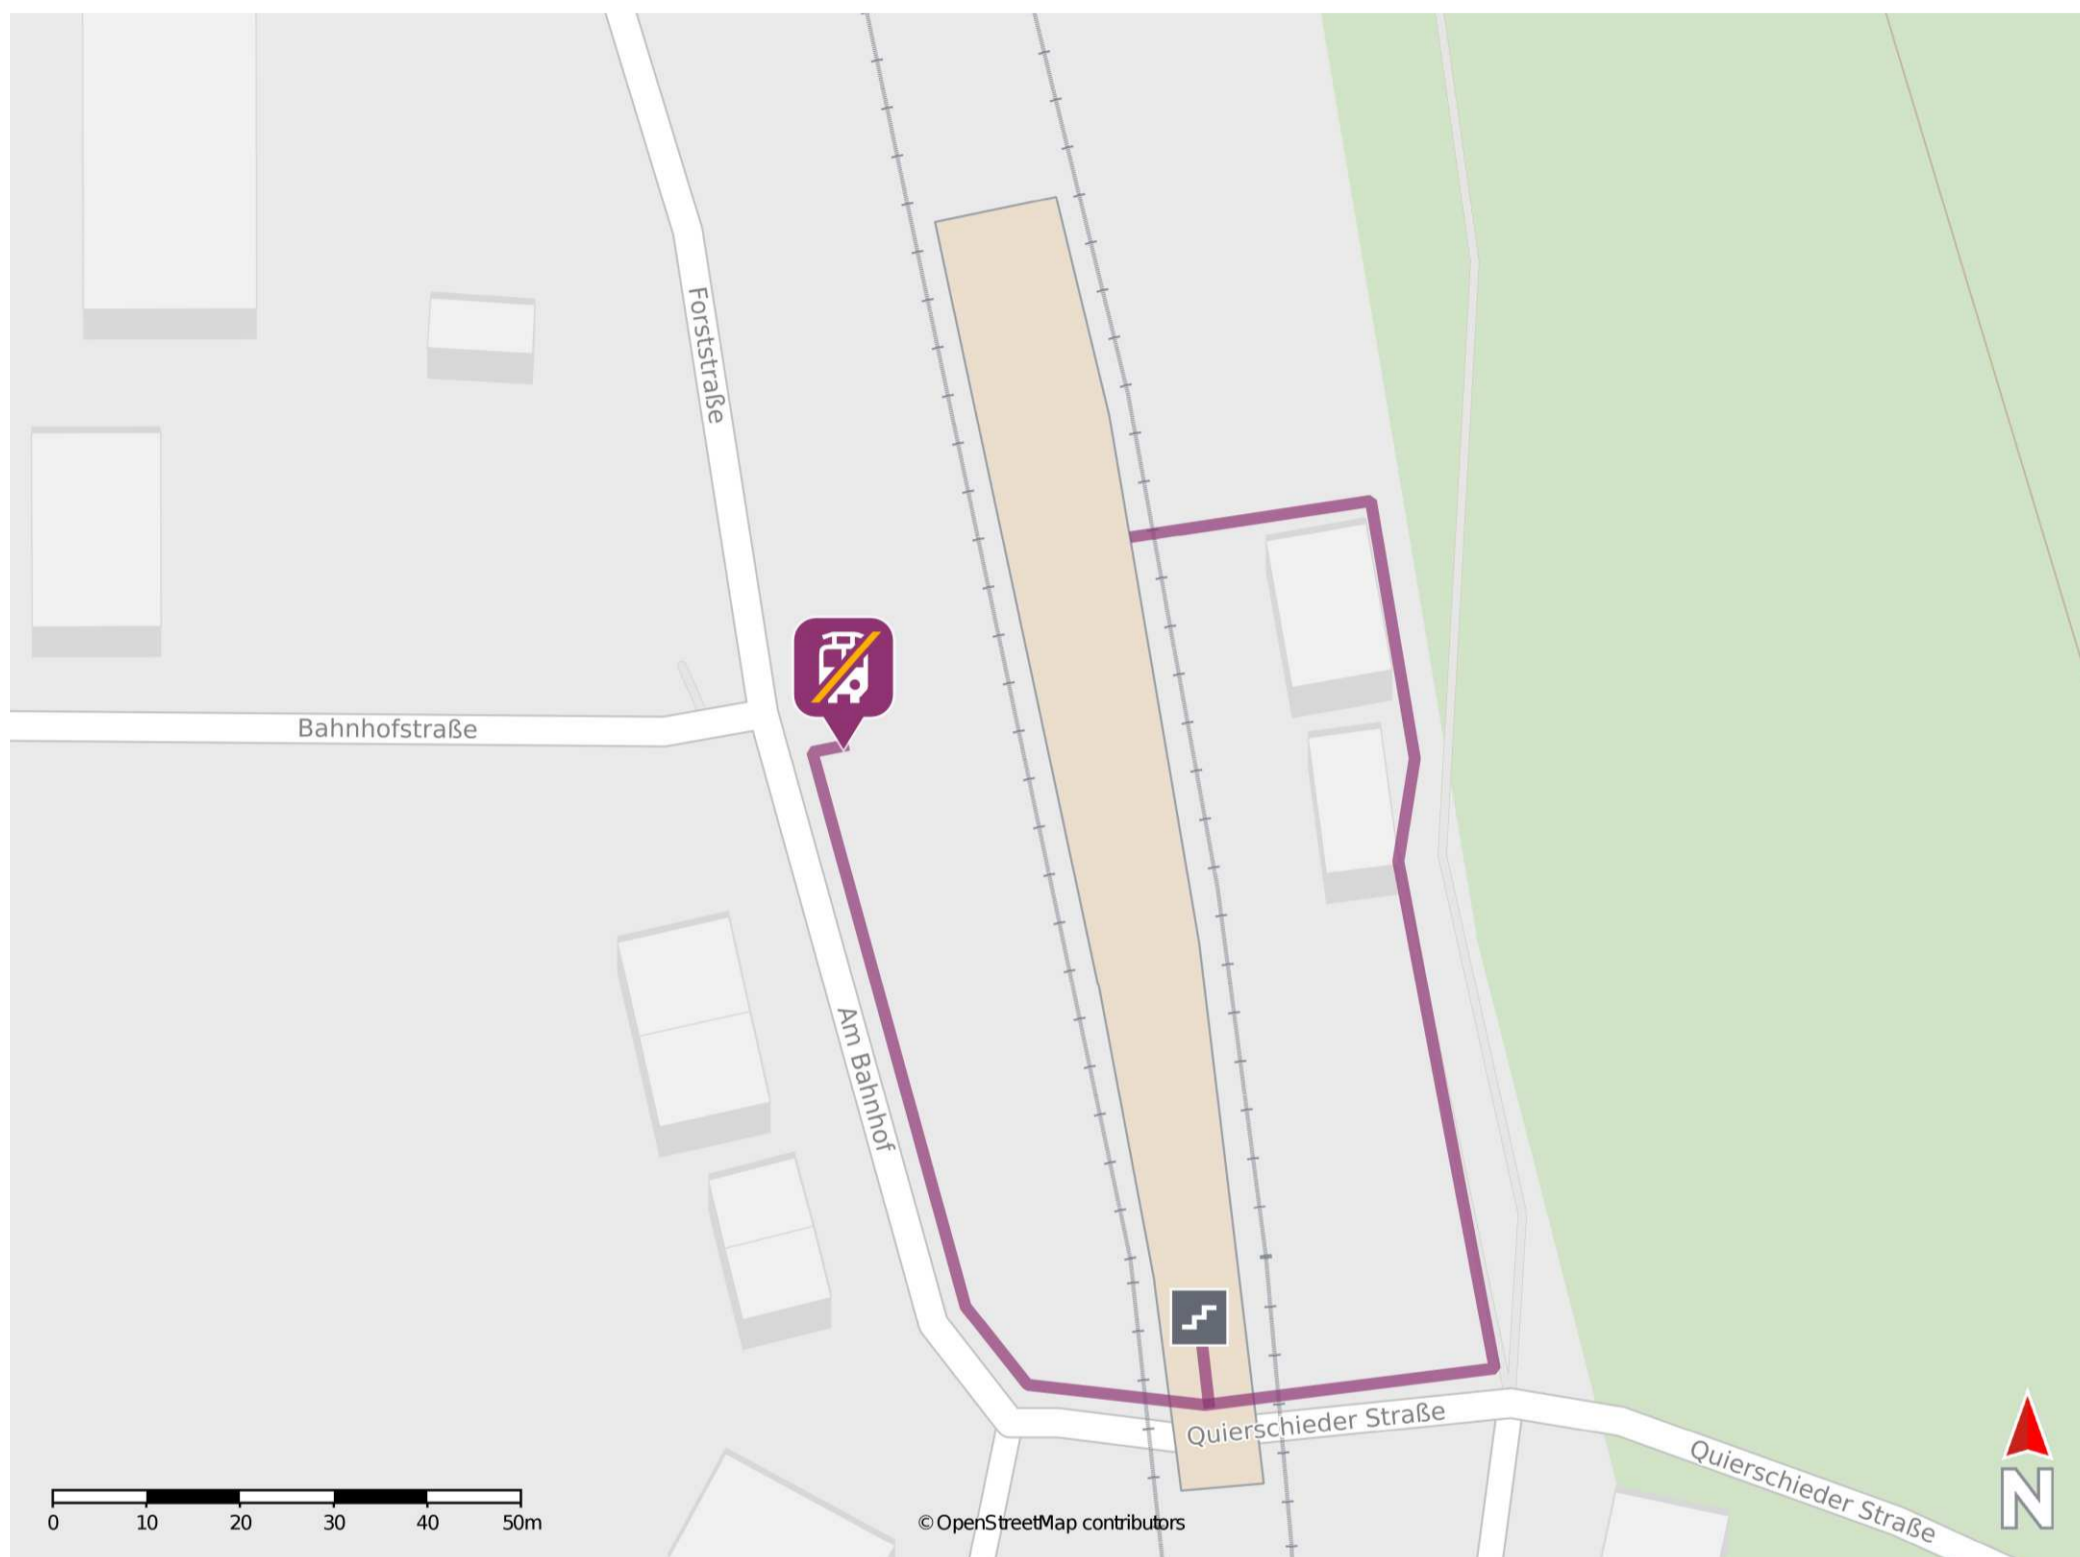

Quierschied

Wegbeschreibung Schienenersatzverkehr *

Verlassen Sie den Bahnsteig und begeben Sie sich an die Quierschieder Straße. Halten Sie sich rechts und folgen Sie dem Straßenverlauf bis zur Ersatzhaltestelle an der Bushaltestelle Bahnhof.

* Fahrradmitnahme im Schienenersatzverkehr nur begrenzt möglich.
Im QR Code sind die Koordinaten der Ersatzhaltestelle hinterlegt.

— barrierefrei
- nicht barrierefrei