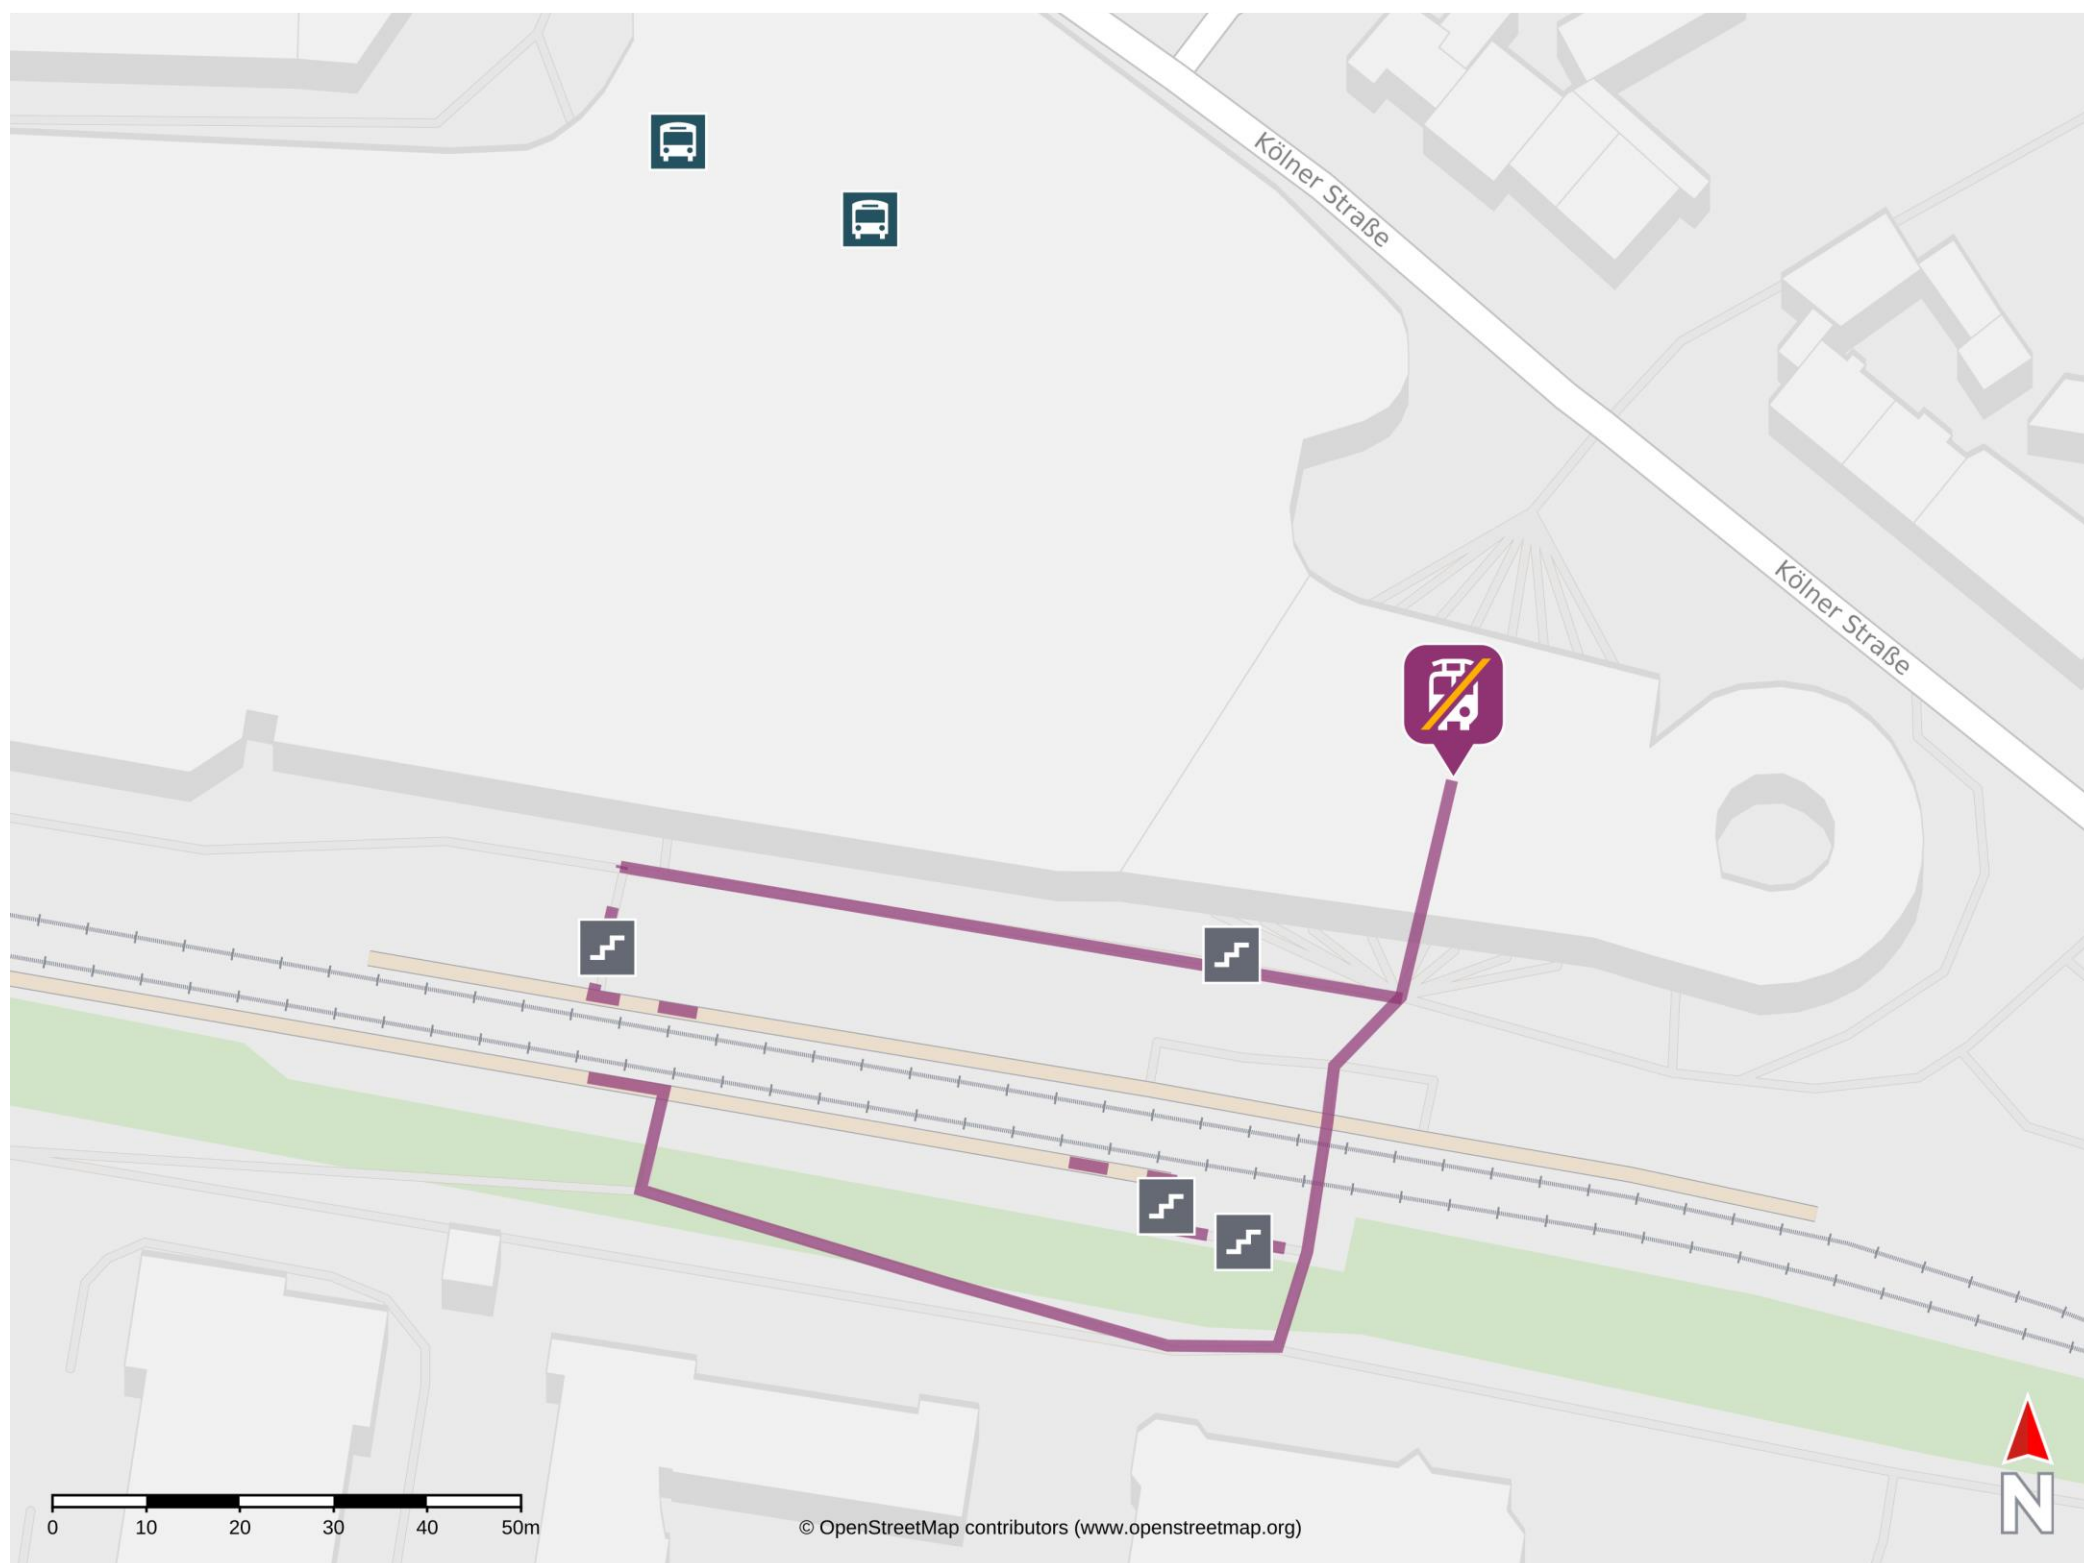

Umgebungsplan

Bergheim (Erft)

Wegbeschreibung Schienenersatzverkehr *

Verlassen Sie den Bahnsteig und begeben Sie sich an die Straße Am Bahndamm. Die Ersatzhaltestelle befindet sich an der Bushaltestelle Bahnhof am Bussteig A.

*Fahrradmitnahme im Schienenersatzverkehr nur begrenzt, teilweise gar nicht möglich. Bitte informieren Sie sich bei dem von Ihnen genutzten Eisenbahnverkehrsunternehmen. Im QR Code sind die Koordinaten der Ersatzhaltestelle hinterlegt.

— barrierefrei
- - nicht barrierefrei