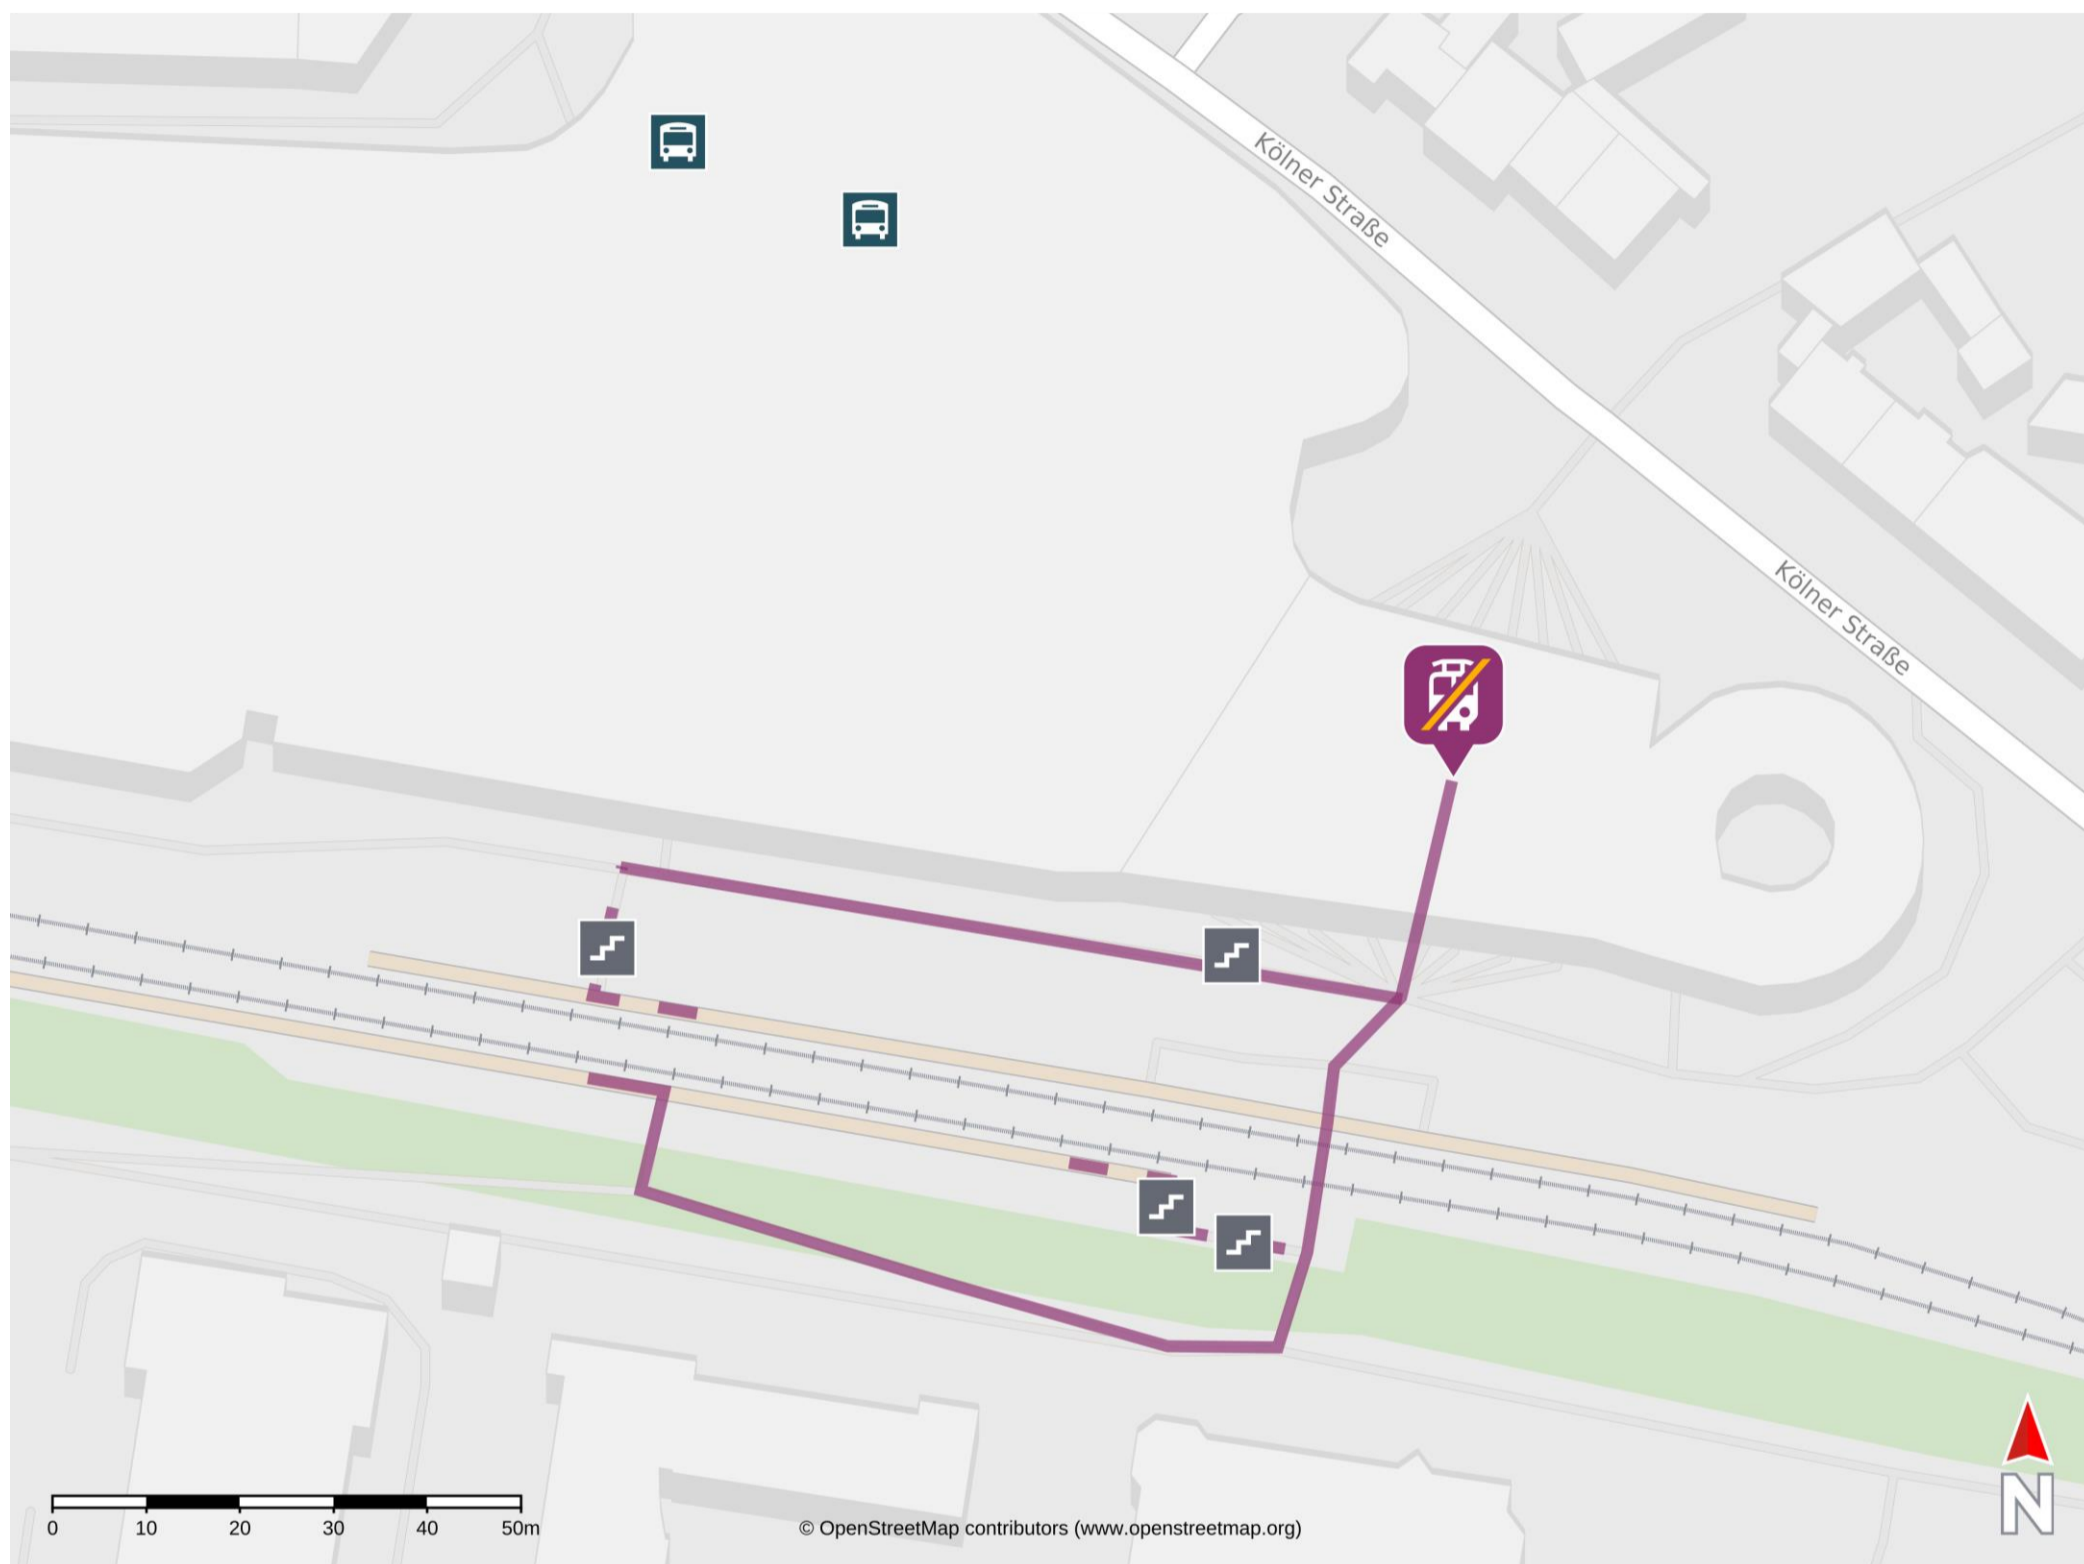

Umgebungsplan

Bergheim (Erft)

Wegbeschreibung Schienenersatzverkehr *

Verlassen Sie den Bahnsteig und begeben Sie sich an die Straße Am Bahndamm. Die Ersatzhaltestelle befindet sich an der Bushaltestelle Bahnhof am Bussteig A.

*Fahrradmitnahme im Schienenersatzverkehr nur begrenzt, teilweise gar nicht möglich. Bitte informieren Sie sich bei dem von Ihnen genutzten Eisenbahnverkehrsunternehmen. Im QR Code sind die Koordinaten der Ersatzhaltestelle hinterlegt.

— barrierefrei
- - - nicht barrierefrei