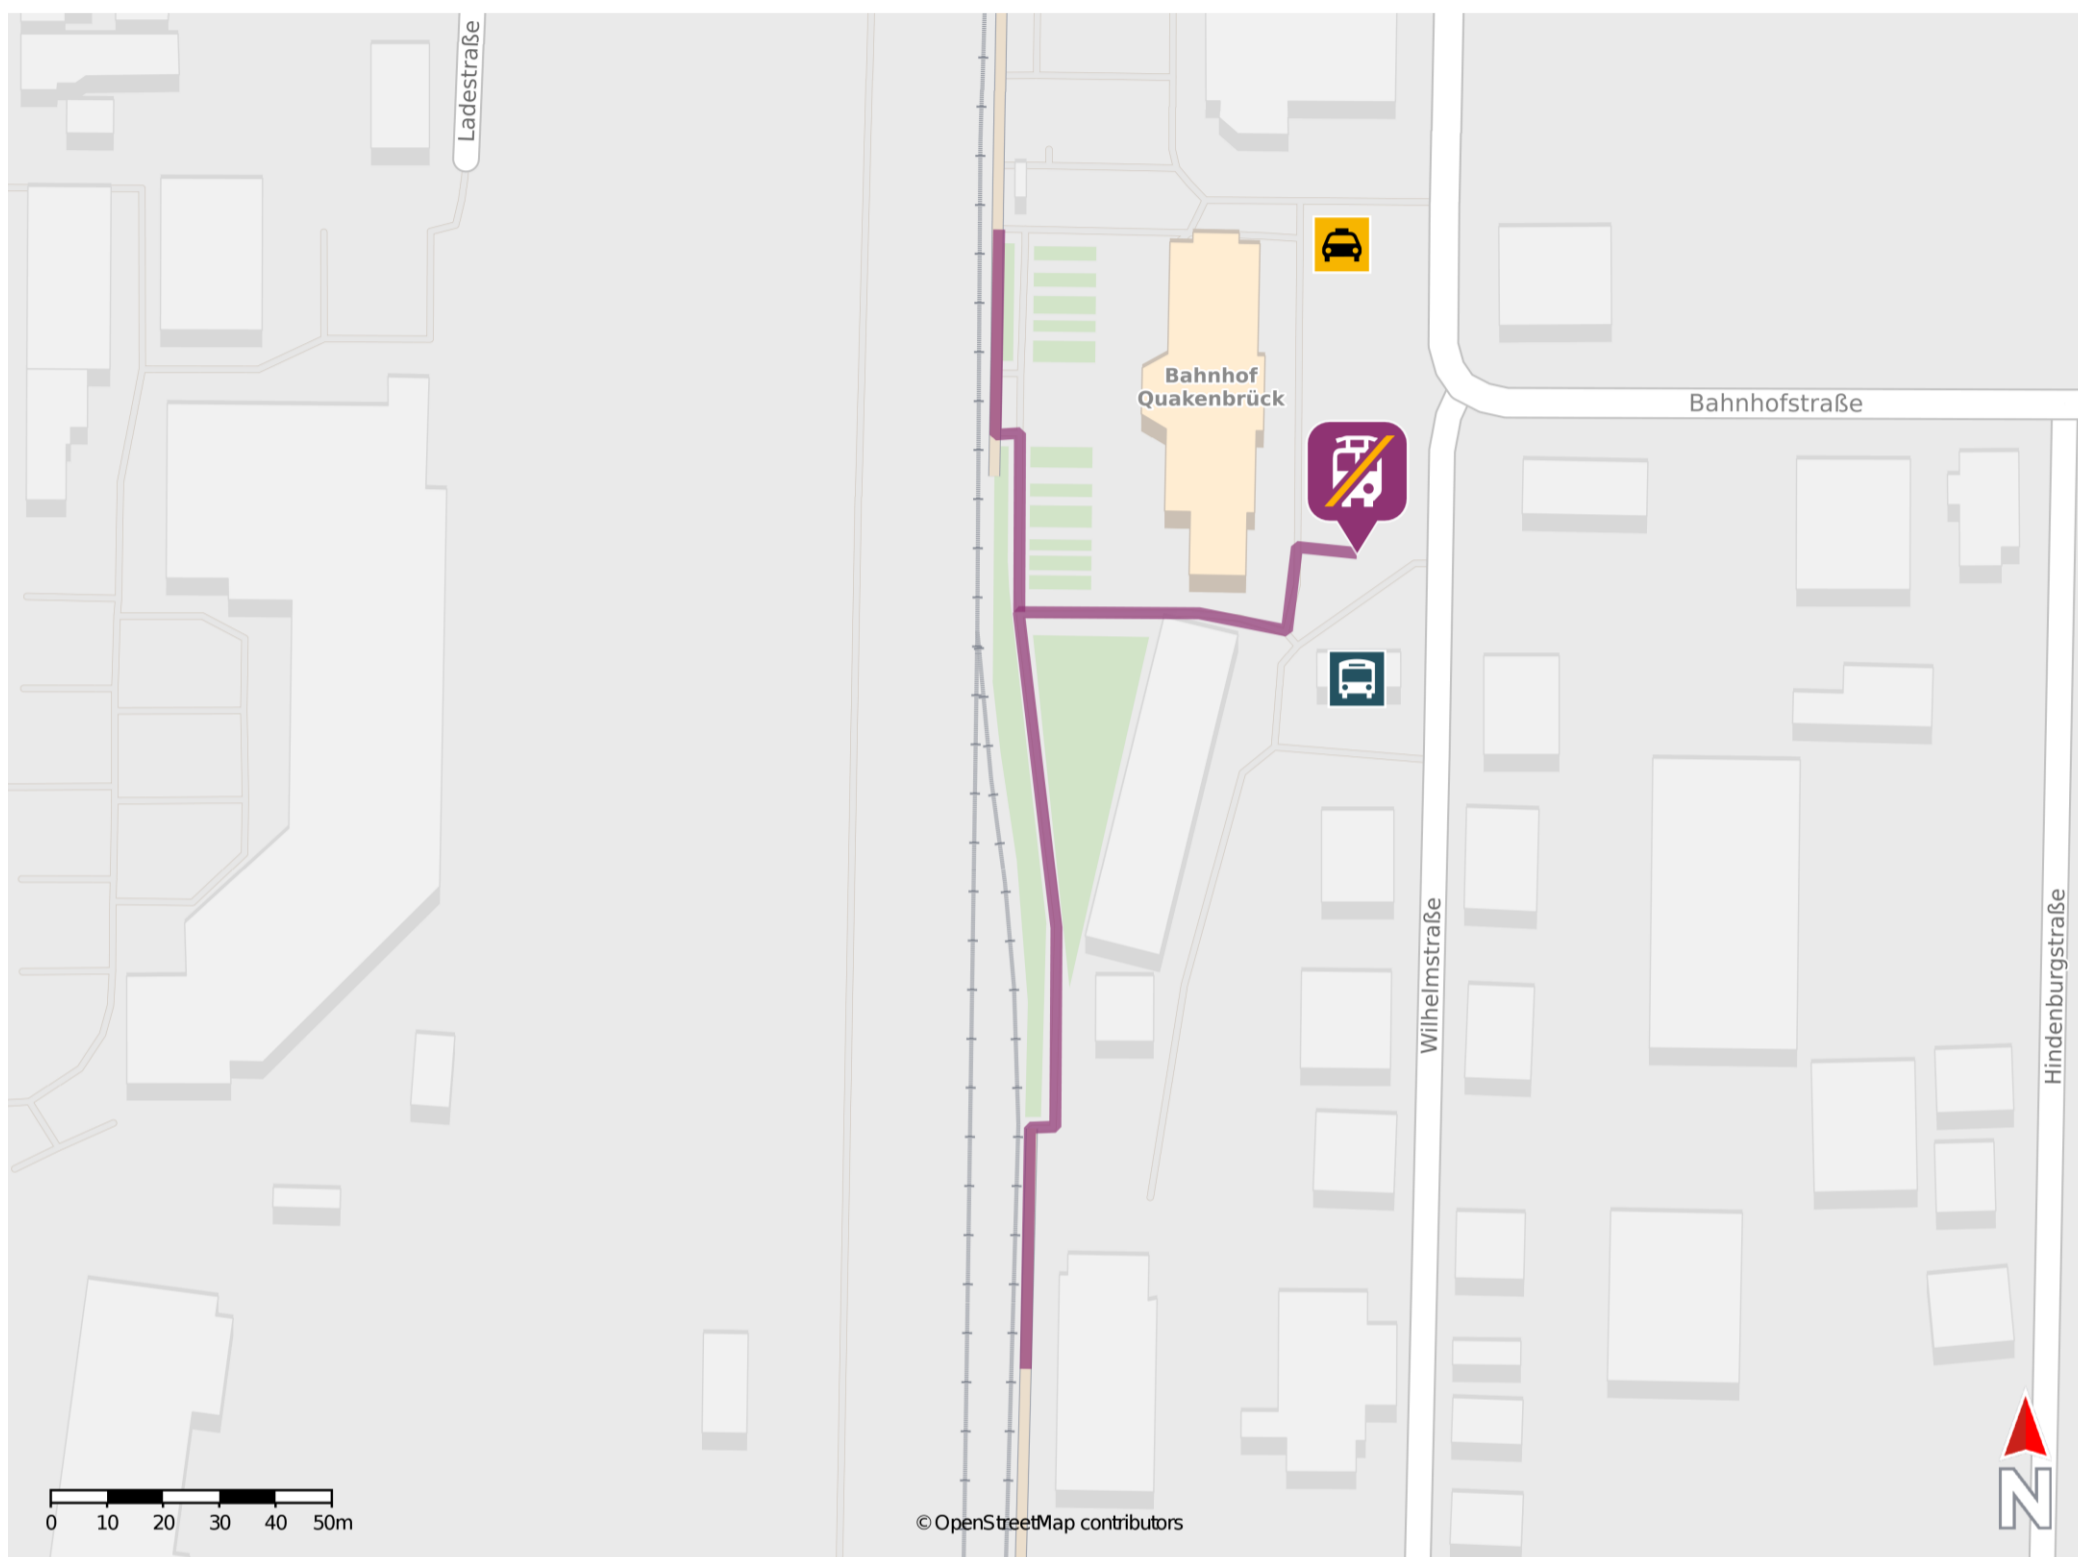

## Quakenbrück

### Wegbeschreibung Schienenersatzverkehr \*

Verlassen Sie den Bahnsteig und begeben Sie sich zum Bahnhofsvorplatz. Die Ersatzhaltestelle befindet sich direkt vor dem Bahnhofgebäude.

\* Fahrradmitnahme im Schienenersatzverkehr nur begrenzt möglich.  
Im QR Code sind die Koordinaten der Ersatzhaltestelle hinterlegt.