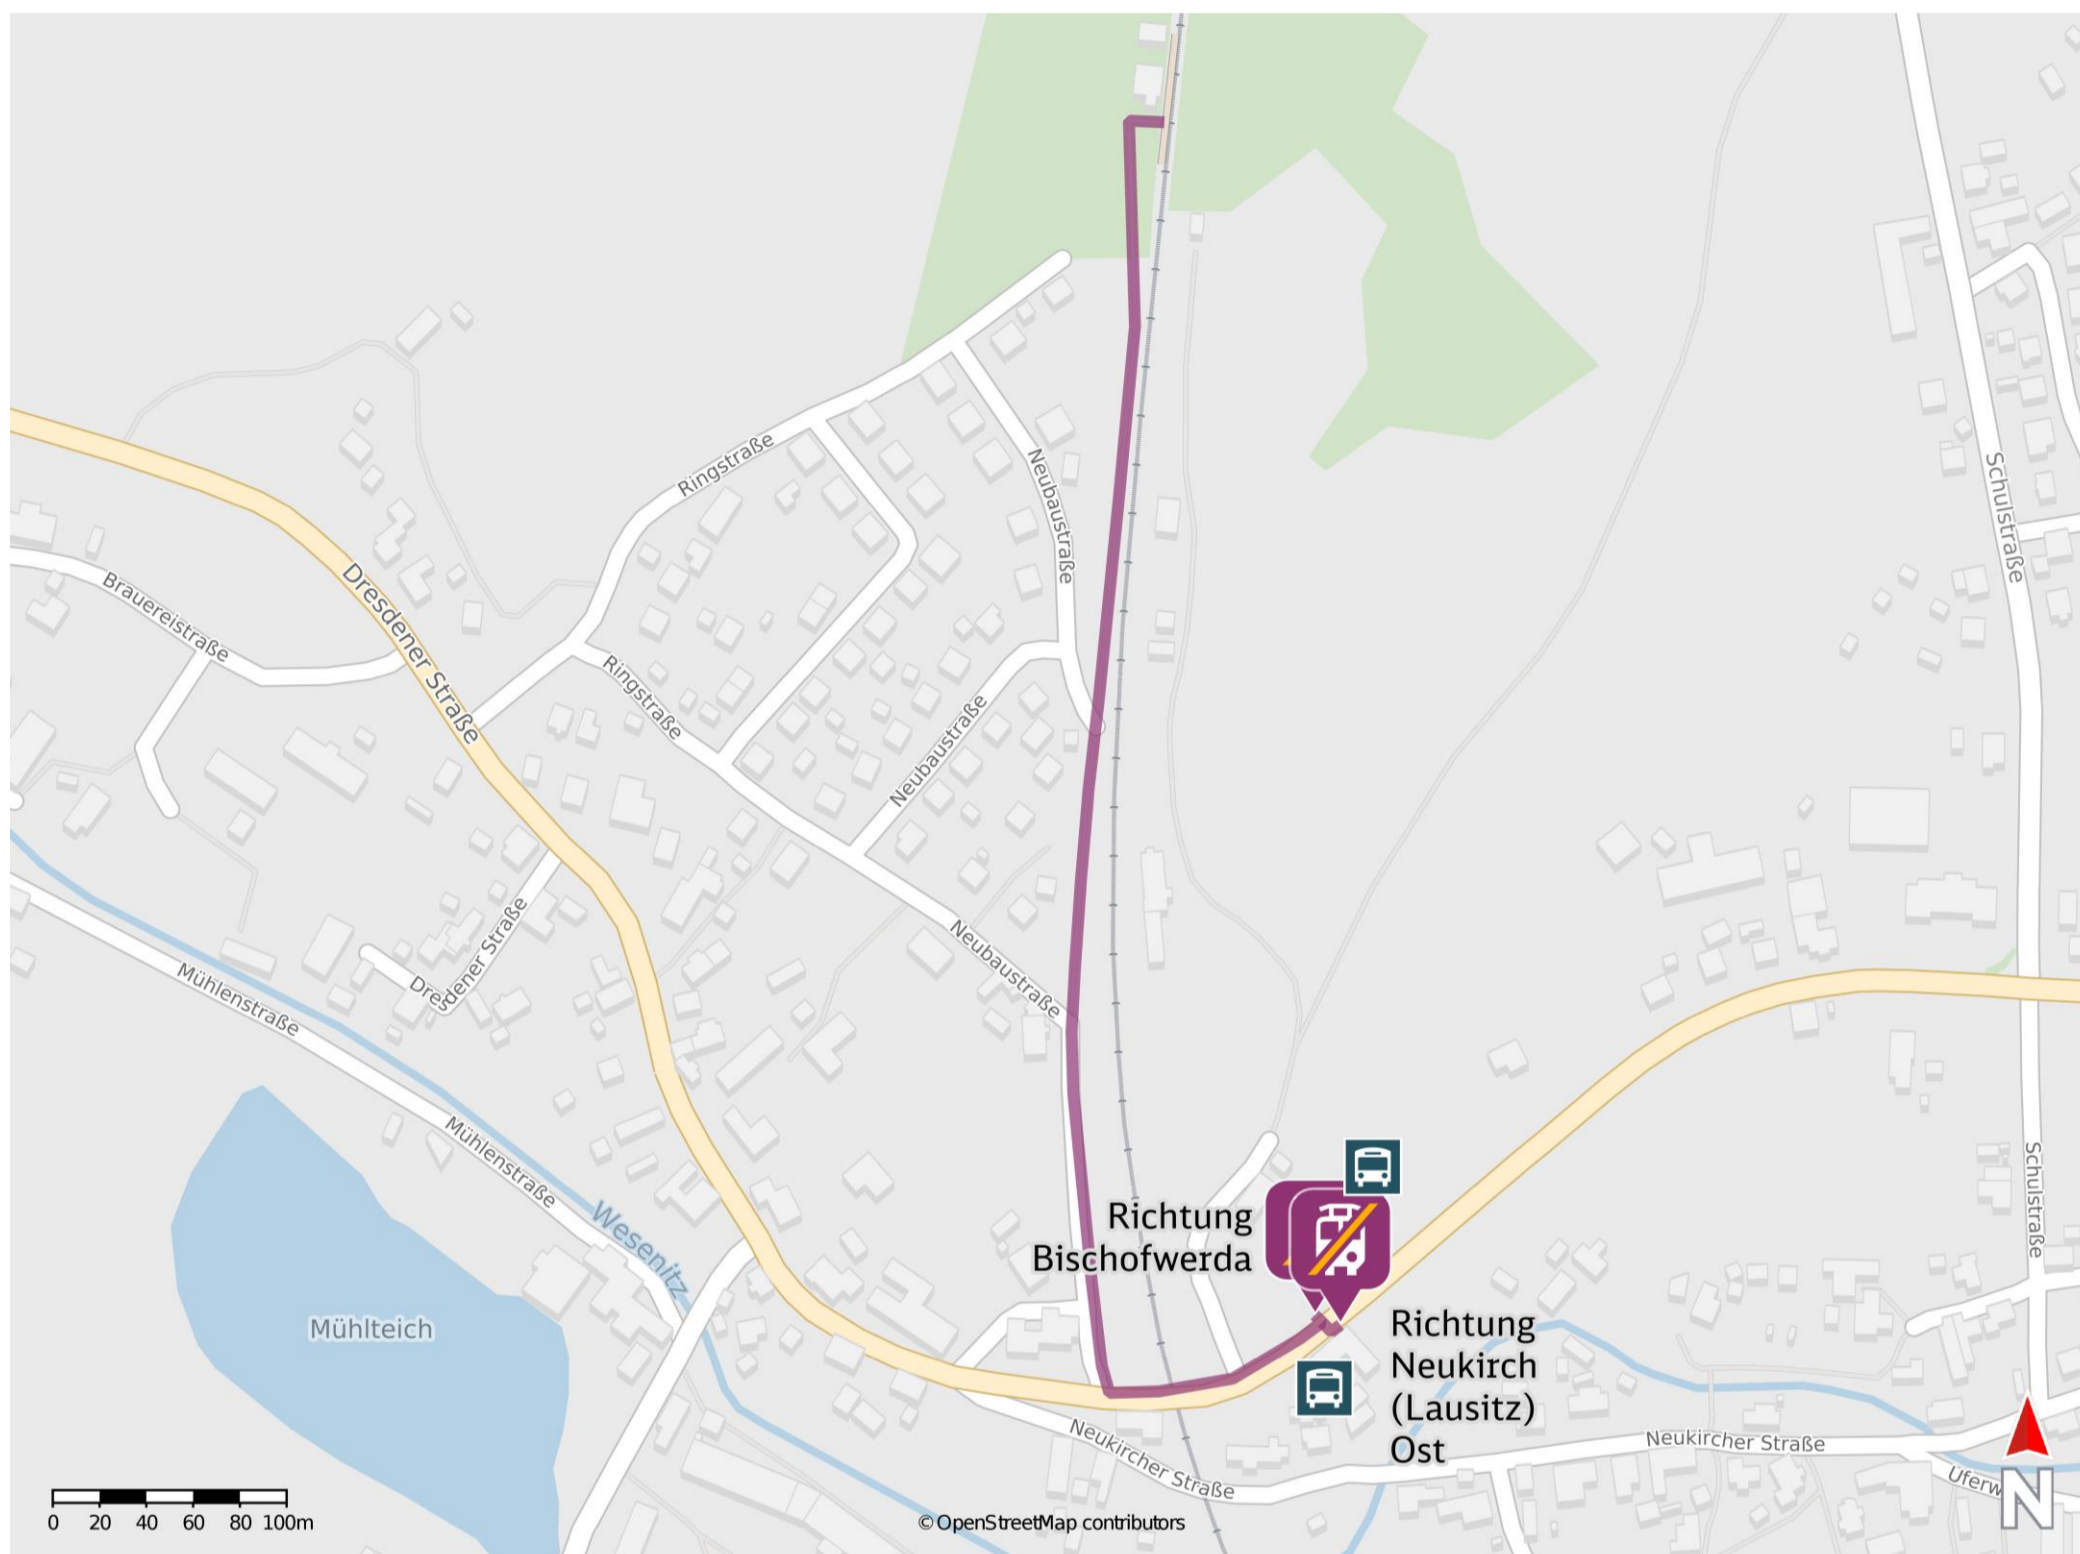

Putzkau

Ersatzhaltestelle Richtung Bischofswerda

Ersatzhaltestelle Richtung Neukirch (Lausitz) Ost

Wegbeschreibung Schienenersatzverkehr *

Verlassen Sie den Bahnsteig und begeben Sie sich an die Straße Am Viadukt. Orientieren Sie sich links und folgen Sie der Straße Am Viadukt bis zur Kreuzung Zittauer Straße. Biegen Sie an der Kreuzung links ab und folgen Sie der Zittauer Straße bis zu den Ersatzhaltestellen in Richtung Bischofswerda und Neukirch (Lausitz) Ost an den Bushaltestellen Putzkau, Viadukt.

* Fahrradmitnahme im Schienenersatzverkehr nur begrenzt möglich. Im QR Code sind die Koordinaten der Ersatzhaltestelle hinterlegt.

— barrierefrei
 — nicht barrierefrei