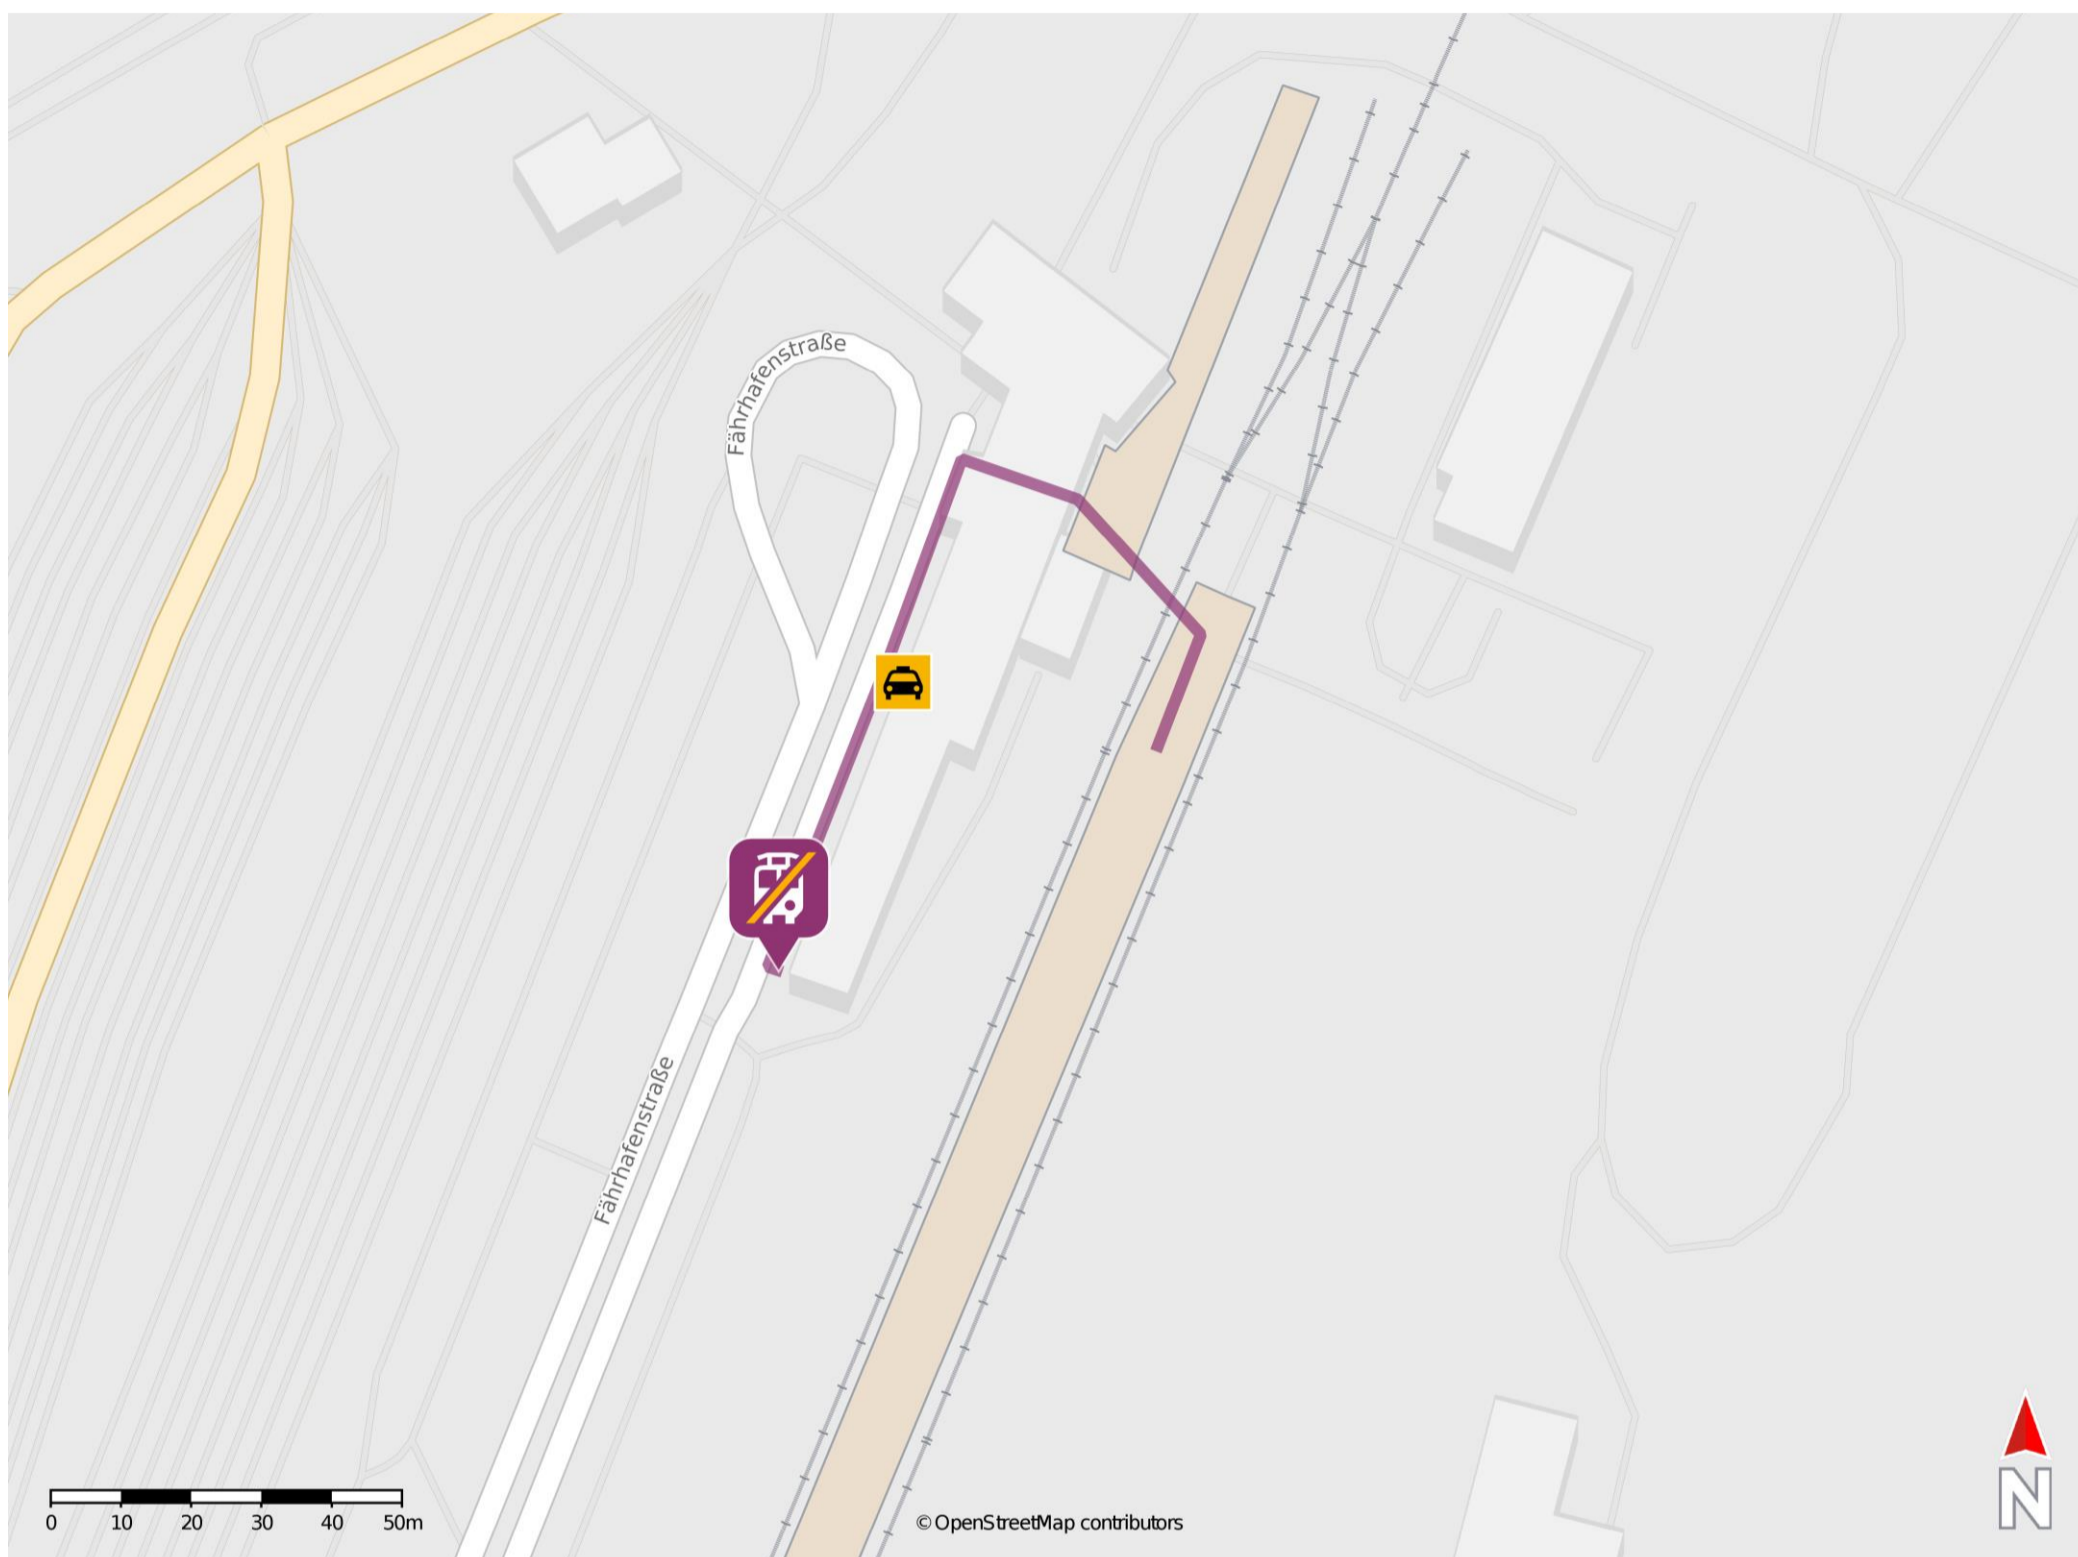

### Wegbeschreibung Schienenersatzverkehr \*

Verlassen Sie den Bahnsteig und begeben Sie sich an die Fährhafenstraße. Orientieren Sie sich links und folgen Sie der Straße bis zur Ersatzhaltestelle in unmittelbarer Nähe zum Bahnhofsgebäude.

\* Fahrradmitnahme im Schienenersatzverkehr nur begrenzt möglich.  
Im QR Code sind die Koordinaten der Ersatzhaltestelle hinterlegt.

— barrierefrei  
— nicht barrierefrei