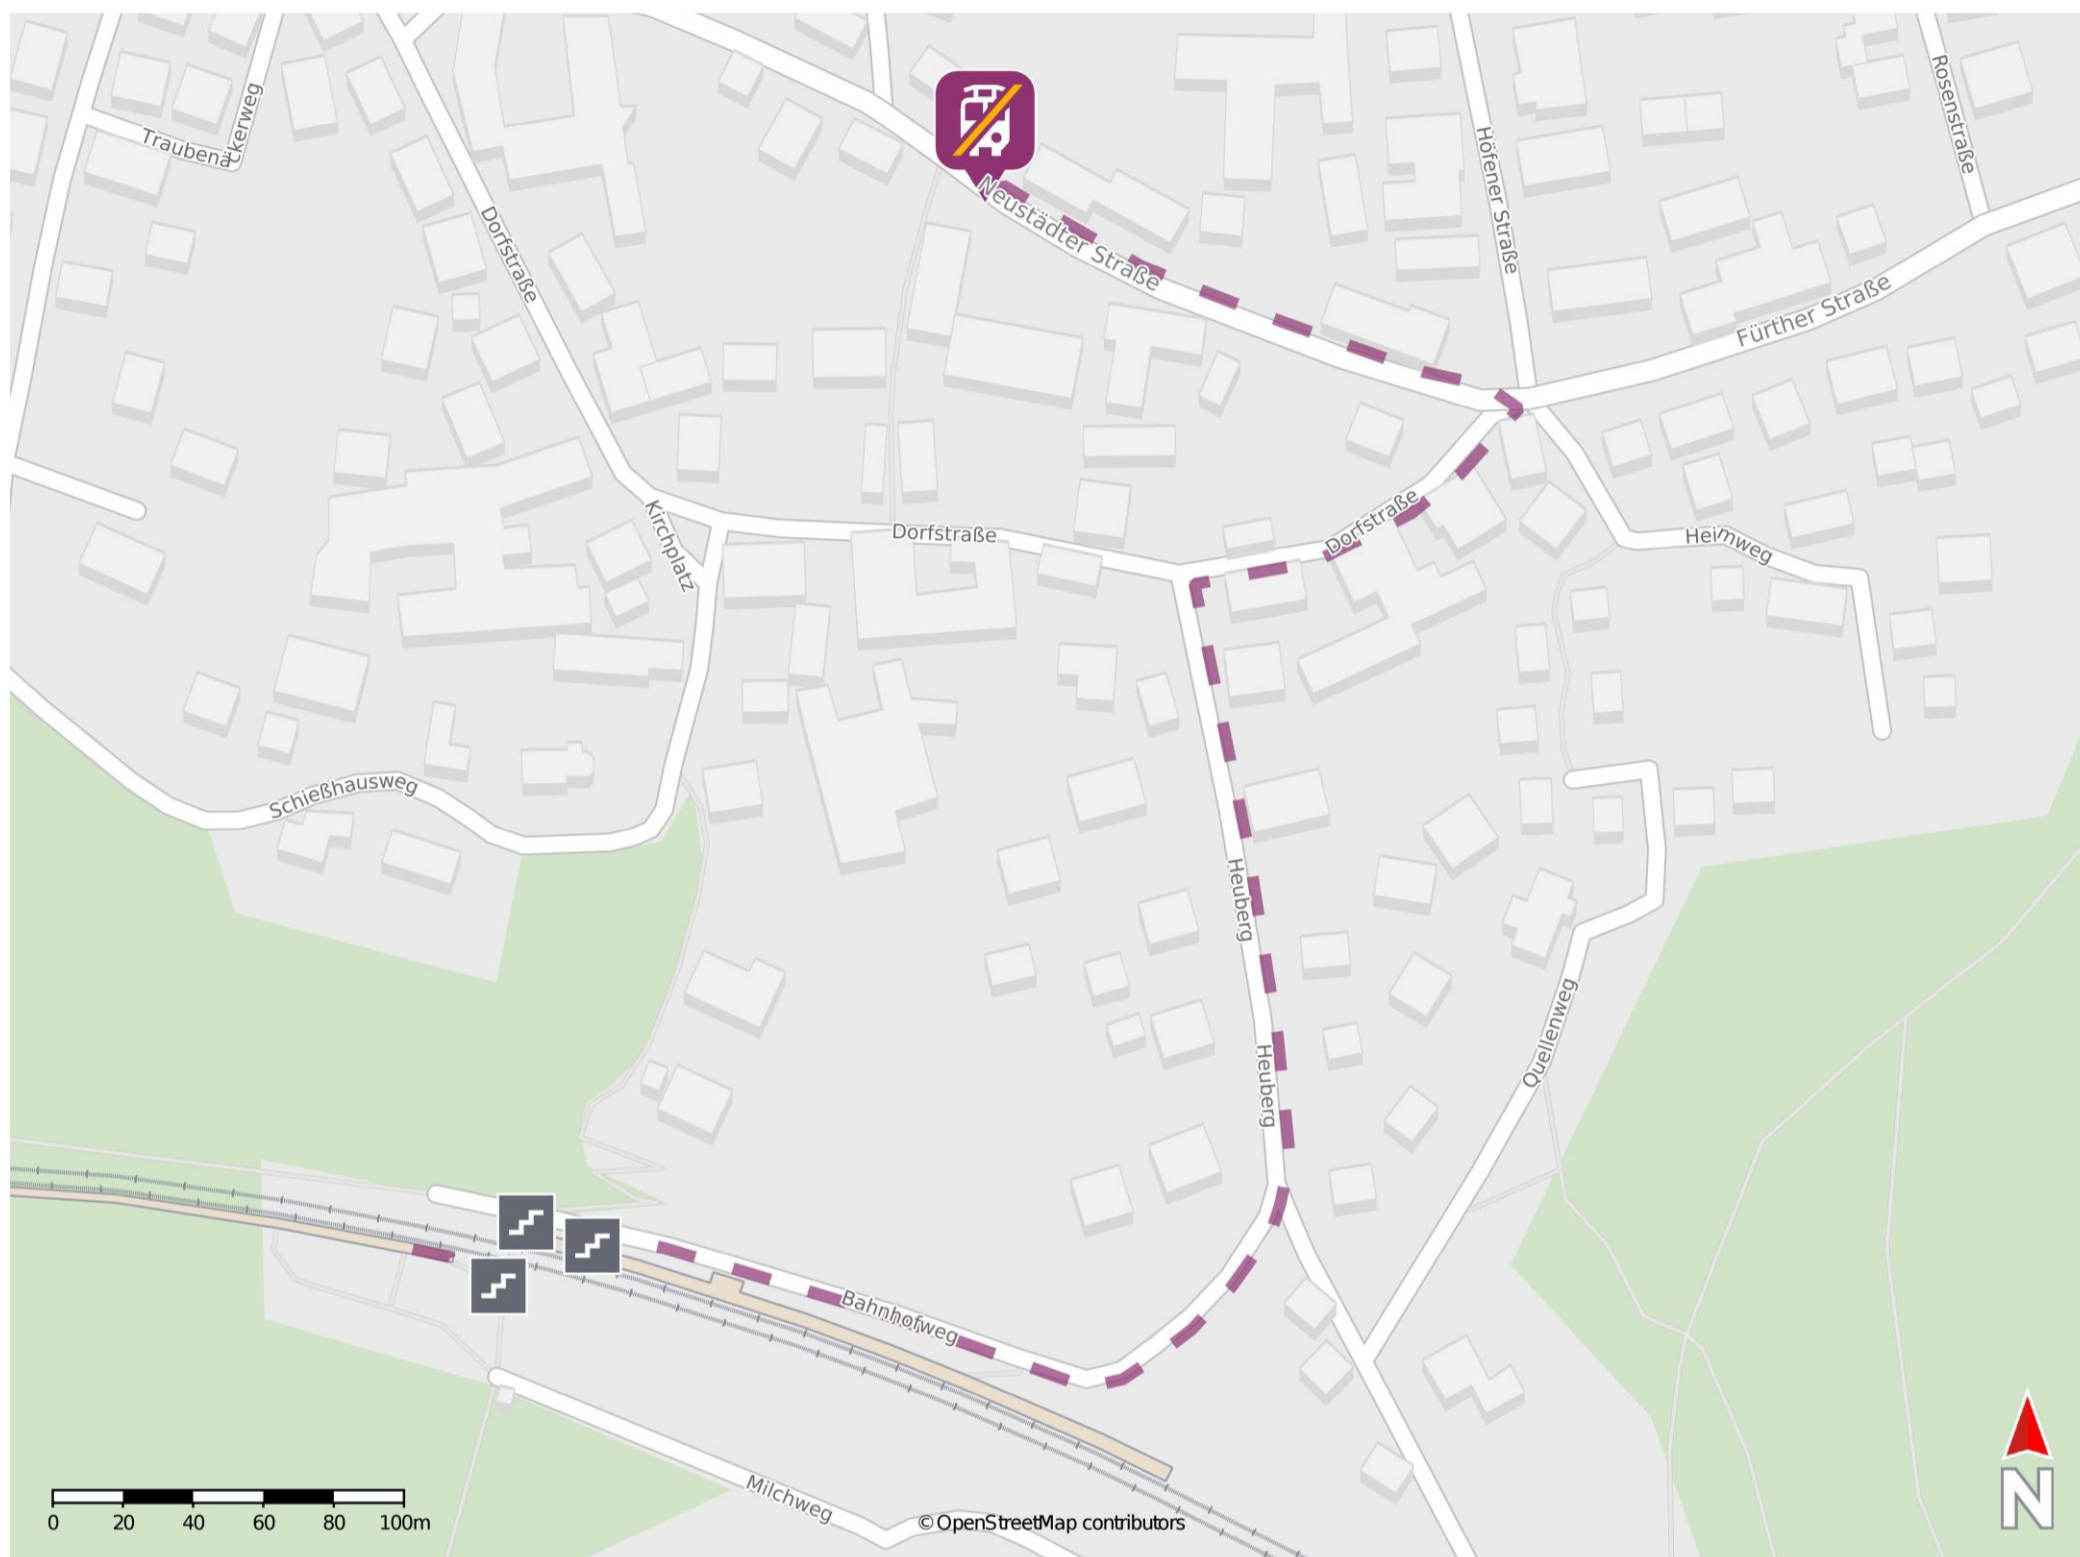

## Puschendorf

### Wegbeschreibung Schienenersatzverkehr \*

Verlassen Sie den Bahnsteig über die Treppenanlage und orientieren Sie sich zum Bahnhofweg. Folgen Sie dem Bahnhofweg bis zur Kreuzung Heuberg. Biegen Sie links in die Straße Heuberg ein und folgen Sie dieser bis zur Kreuzung Heuberg und Dorfstraße. Biegen Sie rechts ab und gehen Sie bis zur Kreuzung Dorfstraße und Neustädter Straße. Biegen Sie links ab und folgen Sie dem Straßenverlauf der Neustädter Straße bis zur Ersatzhaltestelle.

\* Fahrradmitnahme im Schienenersatzverkehr nur begrenzt möglich.  
Im QR Code sind die Koordinaten der Ersatzhaltestelle hinterlegt.

— barrierefrei  
- nicht barrierefrei