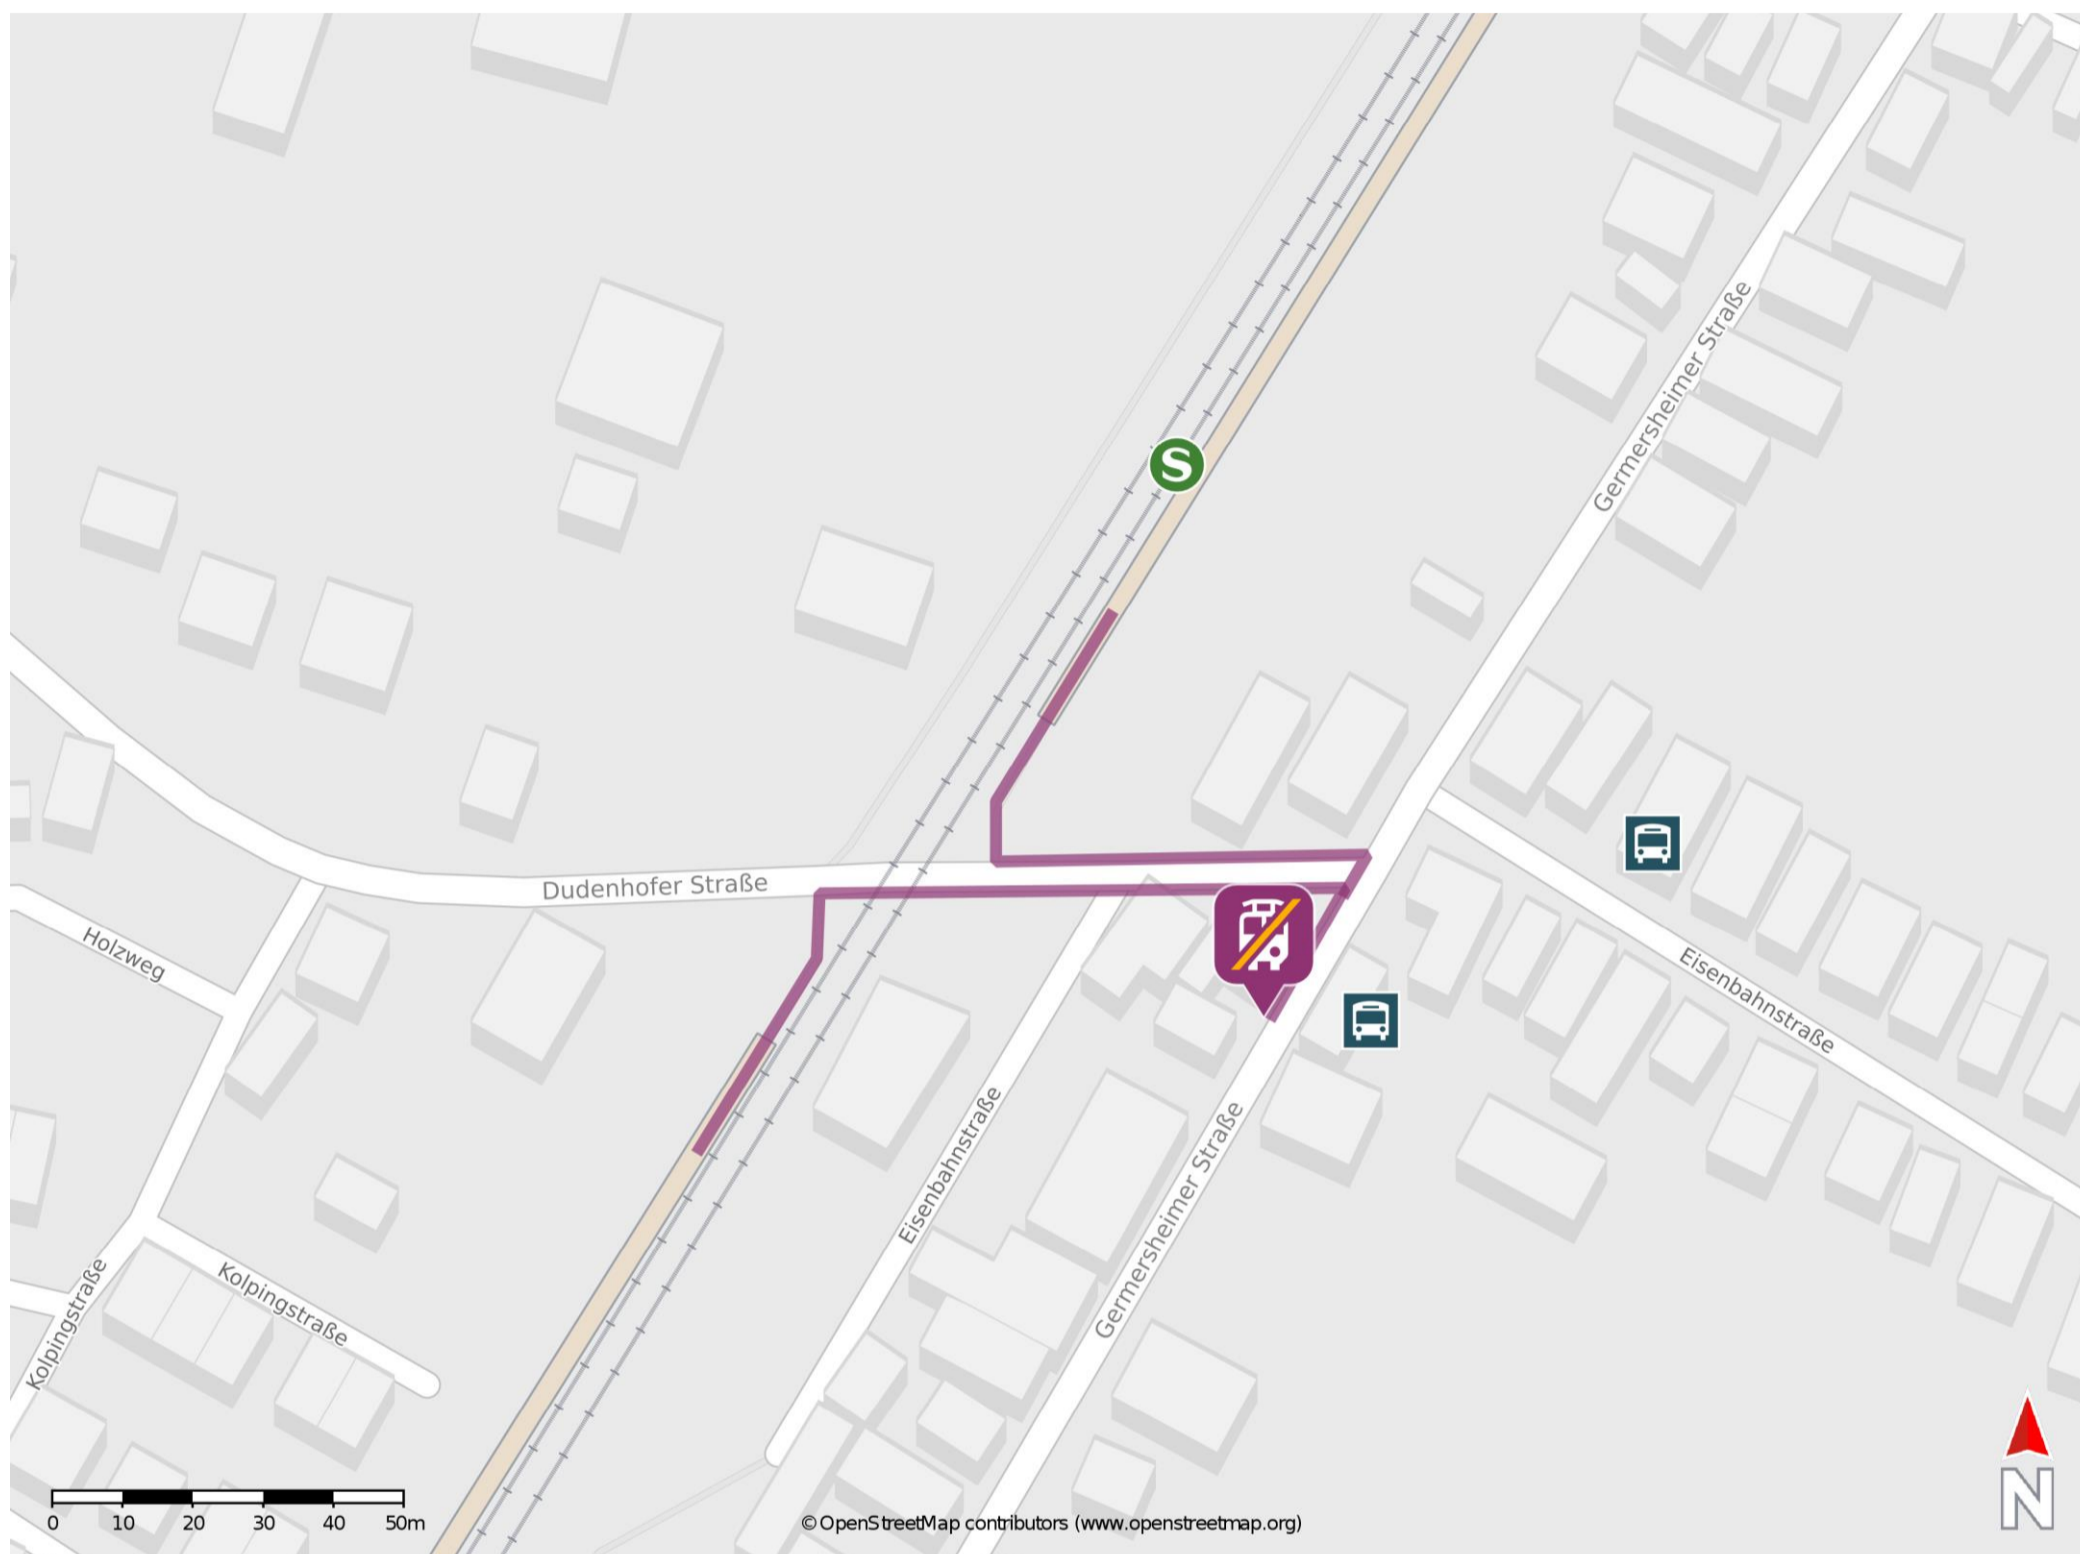

Berghausen (Pfalz)

Wegbeschreibung Schienenersatzverkehr *

Verlassen Sie den Bahnsteig und begeben Sie sich an die Dudenhofer Straße/ Eisenbahnstraße. Orientieren Sie sich nach links bzw. nach rechts, ggf. überqueren sie den Bahnübergang und folgen Sie der Straße bis zur Germersheimer Straße. Biegen Sie nach rechts ab und folgen Sie dem Straßenverlauf bis zur Ersatzhaltestelle.

* Fahrradmitnahme im Schienenersatzverkehr nur begrenzt möglich.
Im QR Code sind die Koordinaten der Ersatzhaltestelle hinterlegt.

— barrierefrei
— nicht barrierefrei