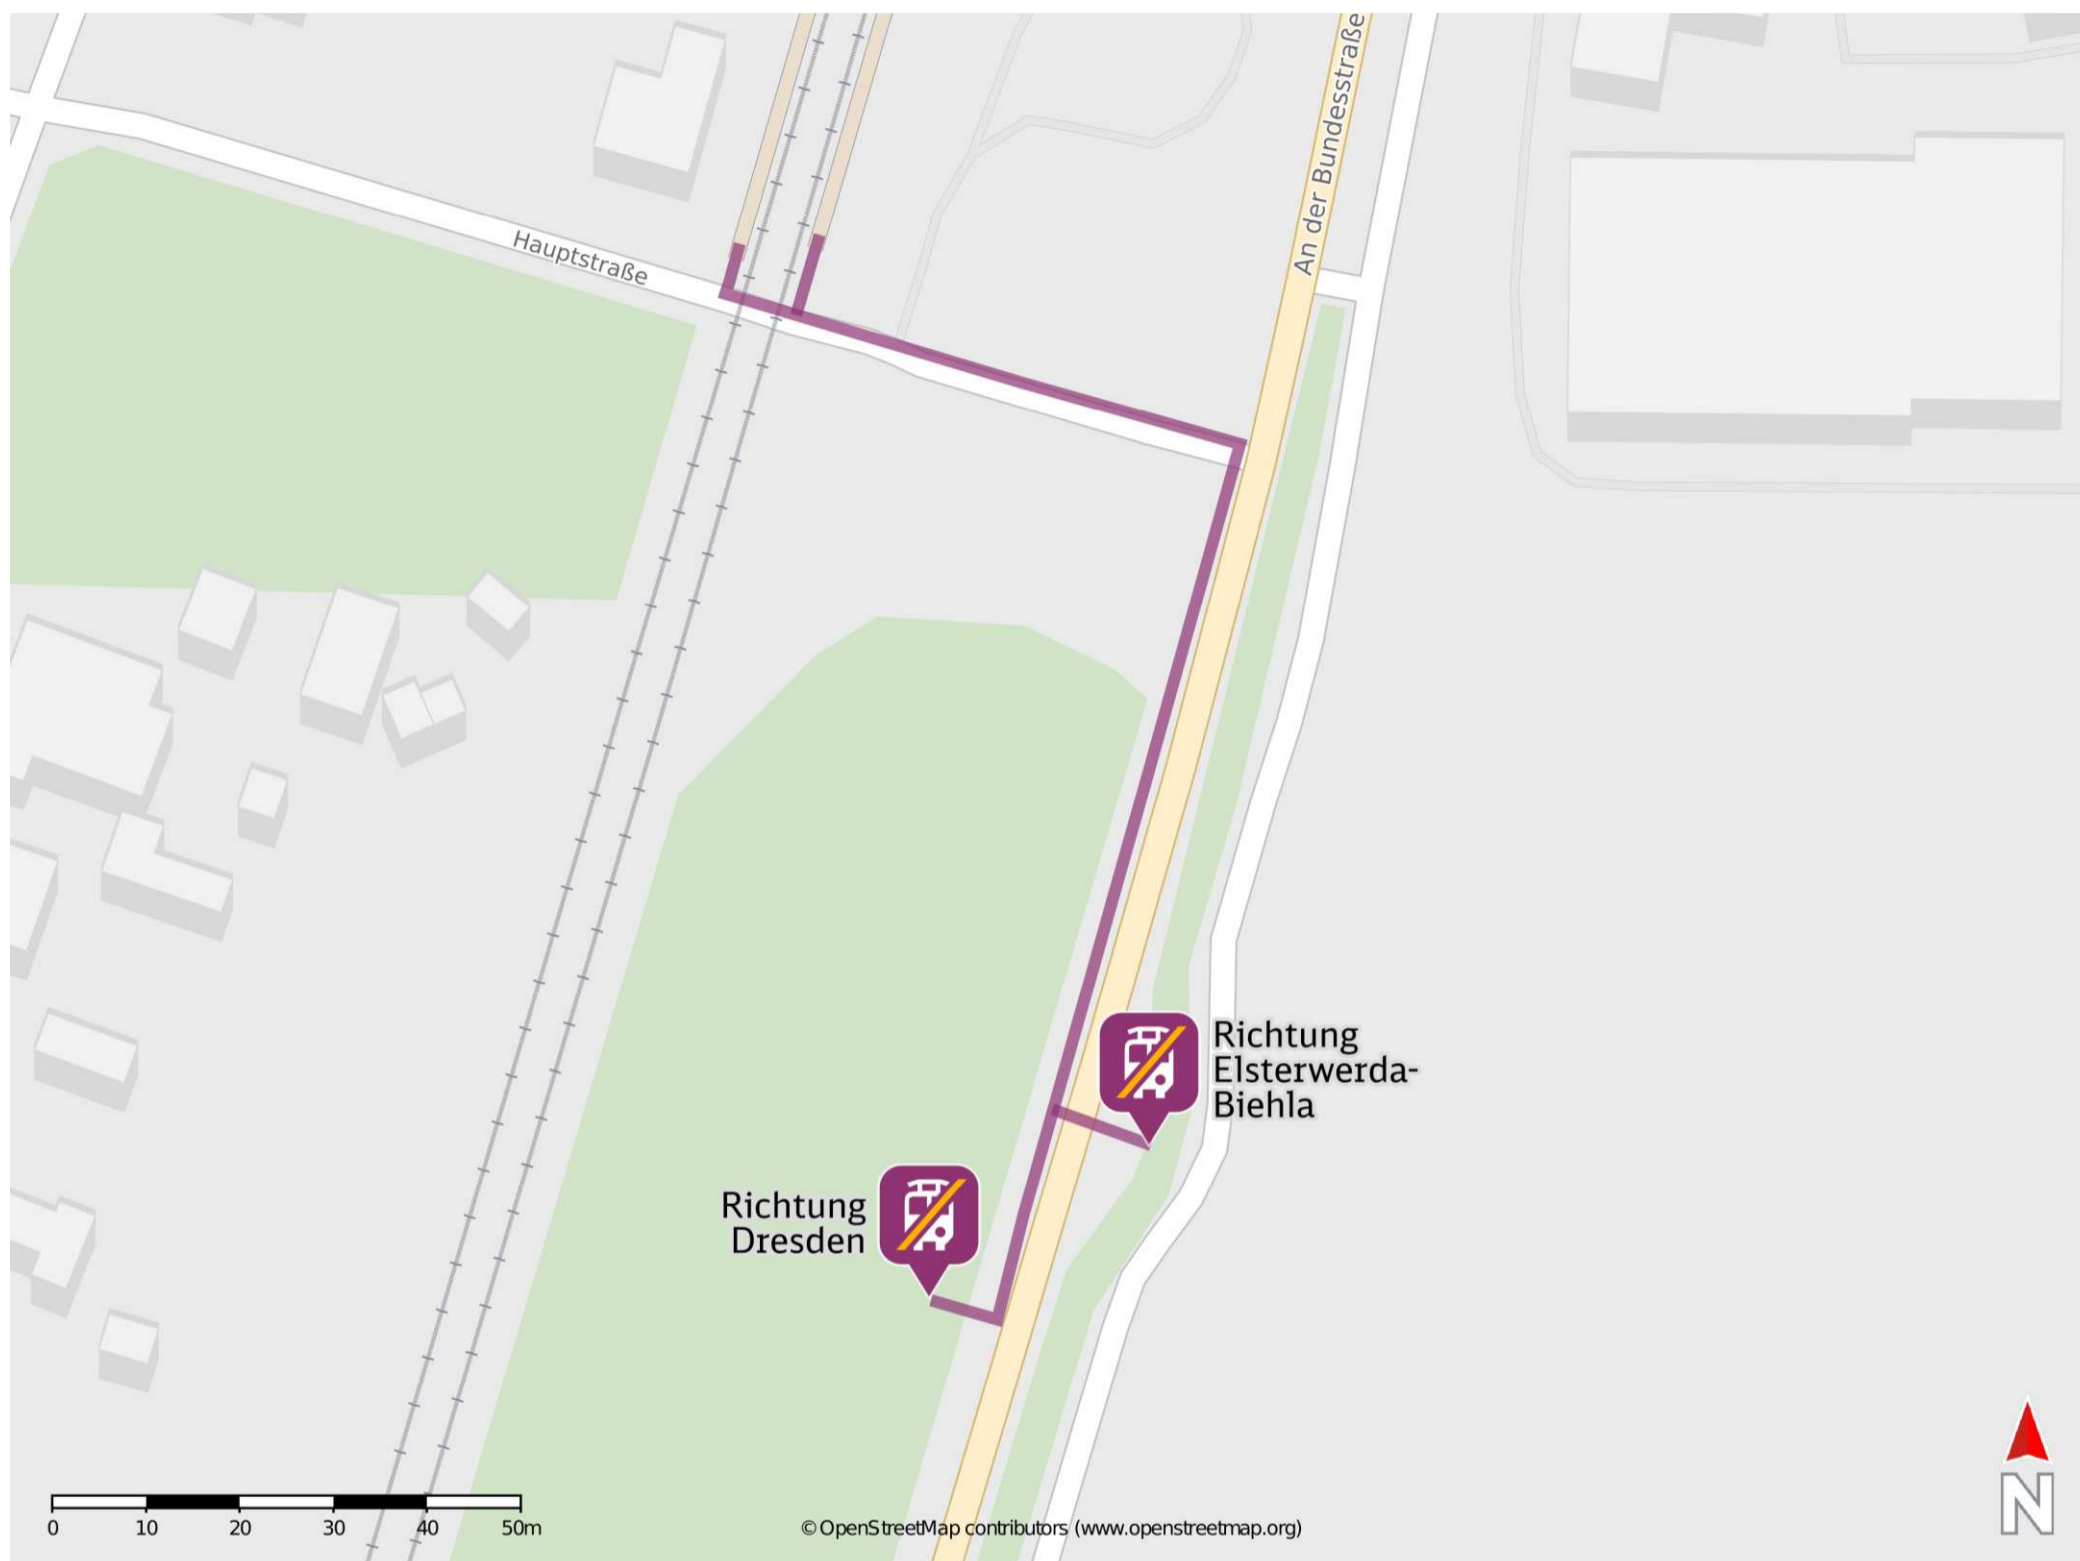

Umgebungsplan

Prösen Ost

Ersatzhaltestelle Richtung Elsterwerda-Biehla

Ersatzhaltestelle Richtung Dresden

Wegbeschreibung Schienenersatzverkehr *

Verlassen Sie den Bahnsteig und begeben Sie sich an die Hauptstraße. Biegen Sie nach links ab, ggf. überqueren Sie den Bahnübergang und folgen Sie der Straße bis zur Straße An der Bundesstraße. Halten Sie sich an der Kreuzung rechts, folgen Sie dem Straßenverlauf bis zu den Ersatzhaltestellen in Richtung Dresden und Elsterwerda-Biehla an den Haltestellen Prösen, B101.

*Fahrradmitnahme im Schienenersatzverkehr nur begrenzt, teilweise gar nicht möglich. Bitte informieren Sie sich bei dem von Ihnen genutzten Eisenbahnverkehrsunternehmen. Im QR Code sind die Koordinaten der Ersatzhaltestelle hinterlegt.