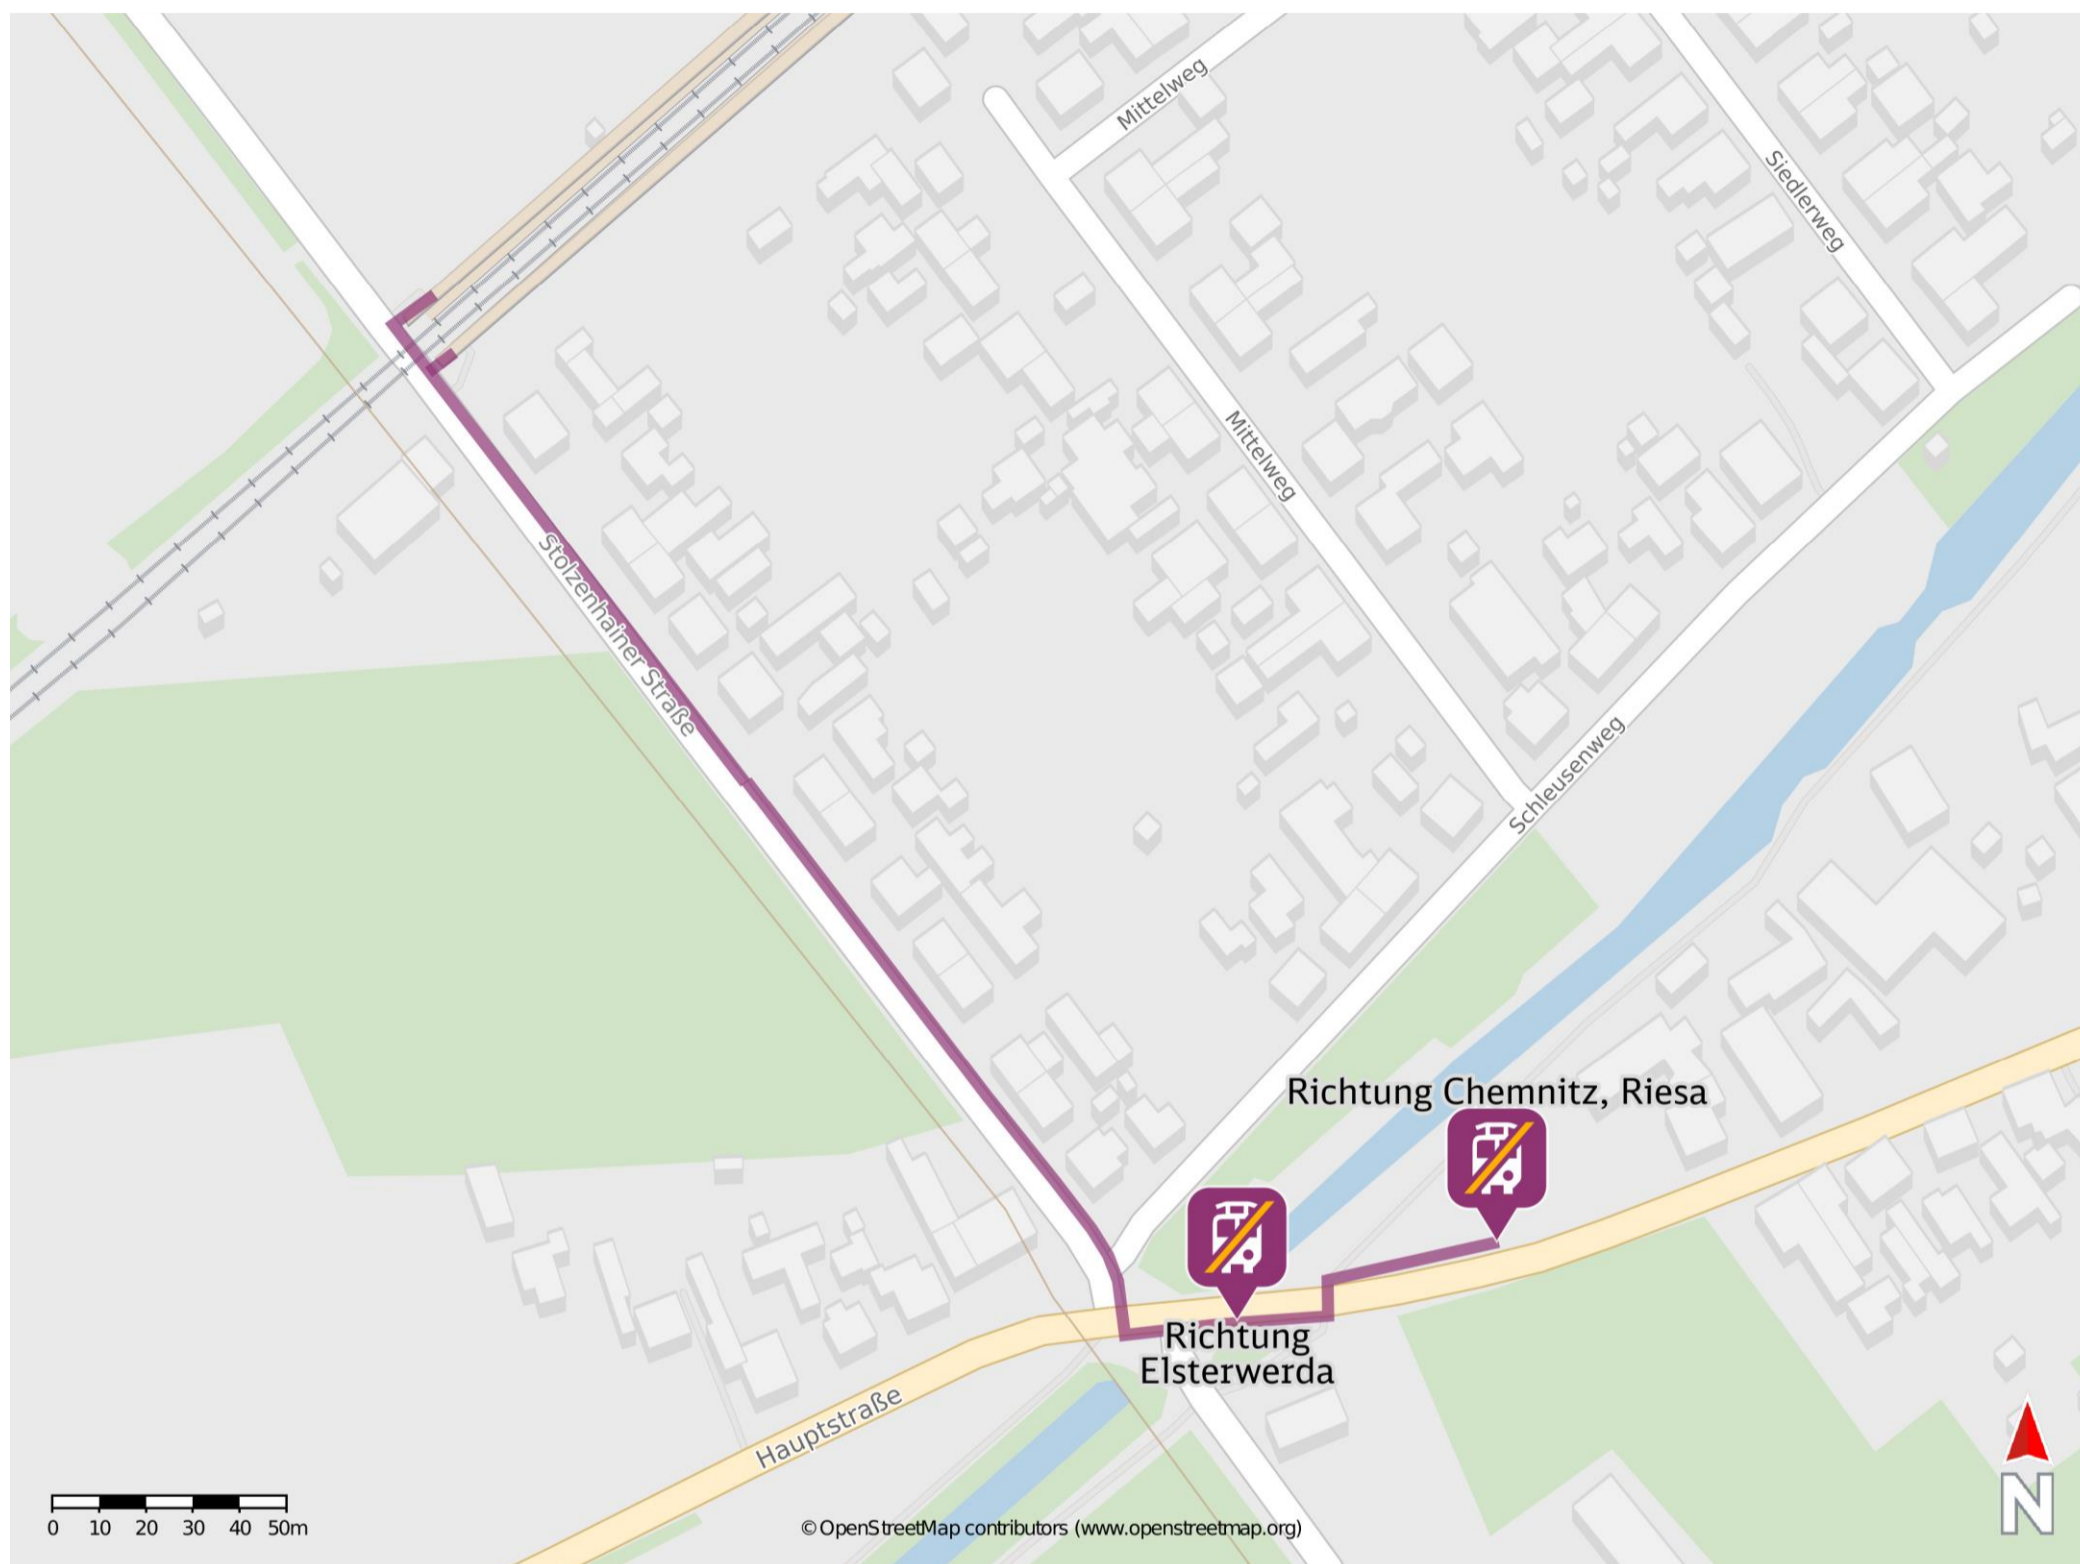

Umgebungsplan

Prösen West

Ersatzhaltestelle Richtung Elsterwerda

Ersatzhaltestelle Richtung Chemnitz, Riesa

Wegbeschreibung Schienenersatzverkehr *

Verlassen Sie den Bahnsteig und begeben Sie sich an die Stolzenhainer Straße. Orientieren Sie sich links, ggf. überqueren Sie den Bahnübergang und folgen Sie der Stolzenhainer Straße. Biegen Sie dann links ab und folgen Sie dem Straßenverlauf der Riesaer Straße bis zu den Ersatzhaltestellen Richtung Elsterwerda und Chemnitz, Riesa an den Bushaltestellen Prösen Schleusenhaus.

*Fahrradmitnahme im Schienenersatzverkehr nur begrenzt, teilweise gar nicht möglich. Bitte informieren Sie sich bei dem von Ihnen genutzten Eisenbahnverkehrsunternehmen. Im QR Code sind die Koordinaten der Ersatzhaltestelle hinterlegt.

— barrierefrei
— nicht barrierefrei