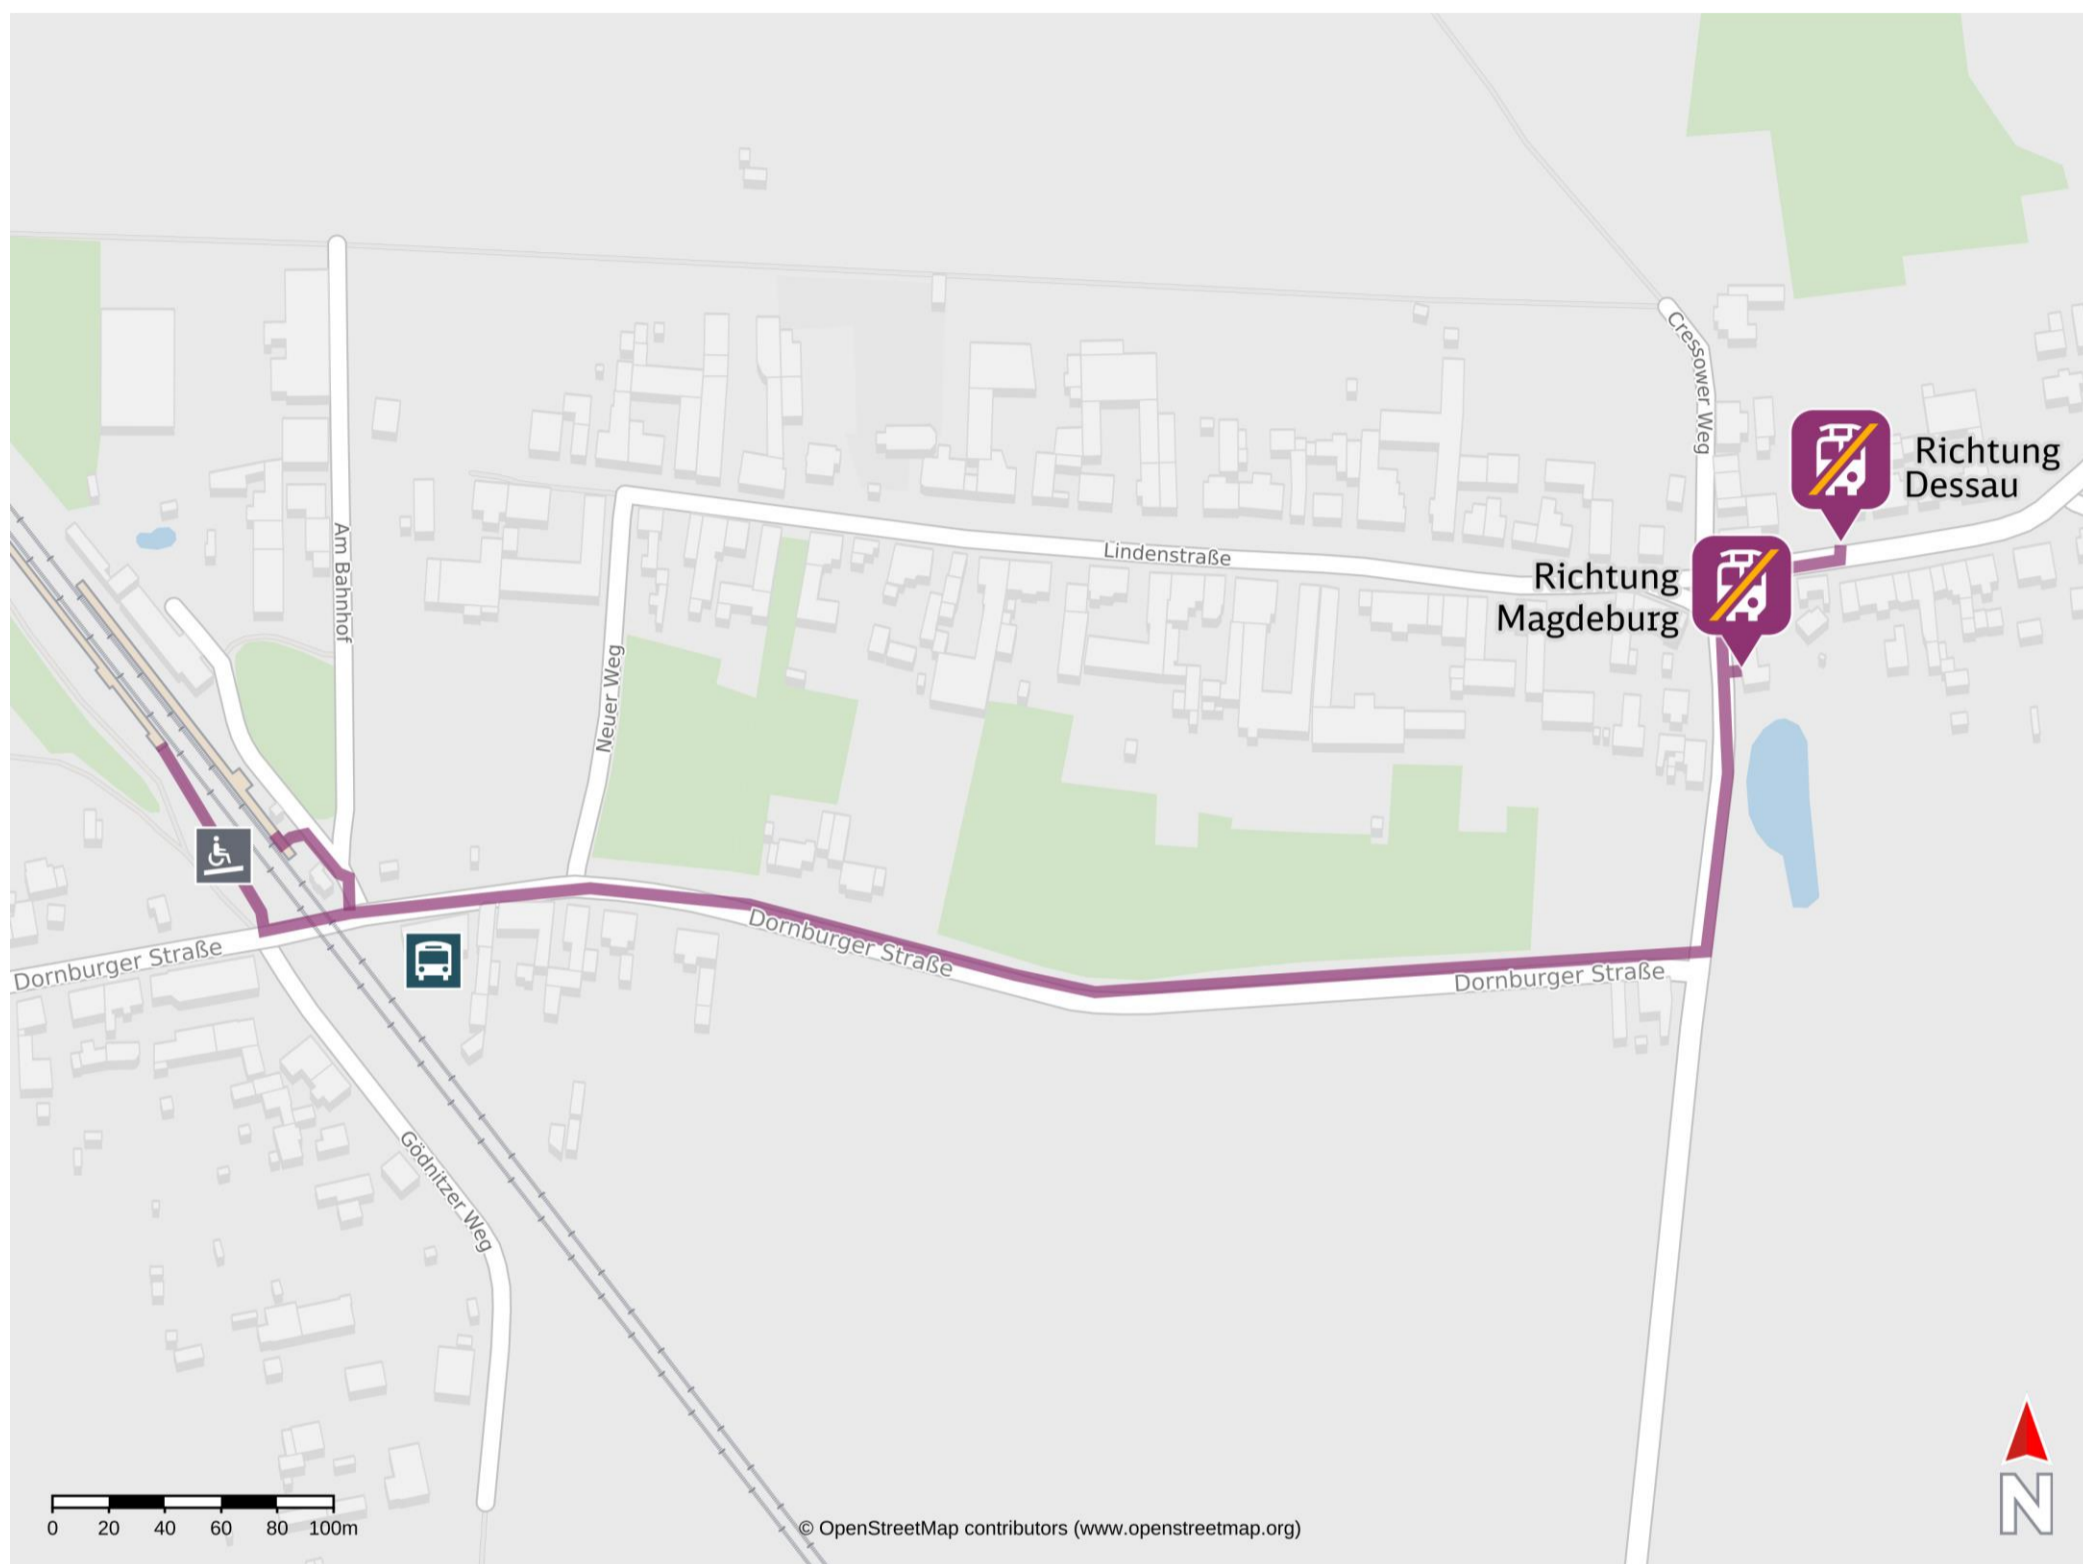

Umgebungsplan

Prödel

Wegbeschreibung Schienenersatzverkehr *

Verlassen Sie den Bahnsteig in Richtung Dornburger Straße. Biegen Sie nach links ab und folgen Sie dem Straßenverlauf bis zur Kreuzung Dornburger Straße/ Lindenstraße. Biegen Sie nach links ab und folgen Sie dem Straßenverlauf bis zur Ersatzhaltestelle Richtung Magdeburg. Die Ersatzhaltestelle Richtung Dessau befindet sich etwas weiter, wenn Sie rechts in die Lindenstraße abbiegen. Beide Ersatzhaltestellen befinden sich an der jeweiligen Bushaltestelle Prödel Dorfteich.

Ersatzhaltestelle Richtung Magdeburg

Ersatzhaltestelle Richtung Dessau

*Fahrradmitnahme im Schienenersatzverkehr nur begrenzt, teilweise gar nicht möglich. Bitte informieren Sie sich bei dem von Ihnen genutzten Eisenbahnverkehrsunternehmen. Im QR Code sind die Koordinaten der Ersatzhaltestelle hinterlegt.

— barrierefrei
- - - nicht barrierefrei