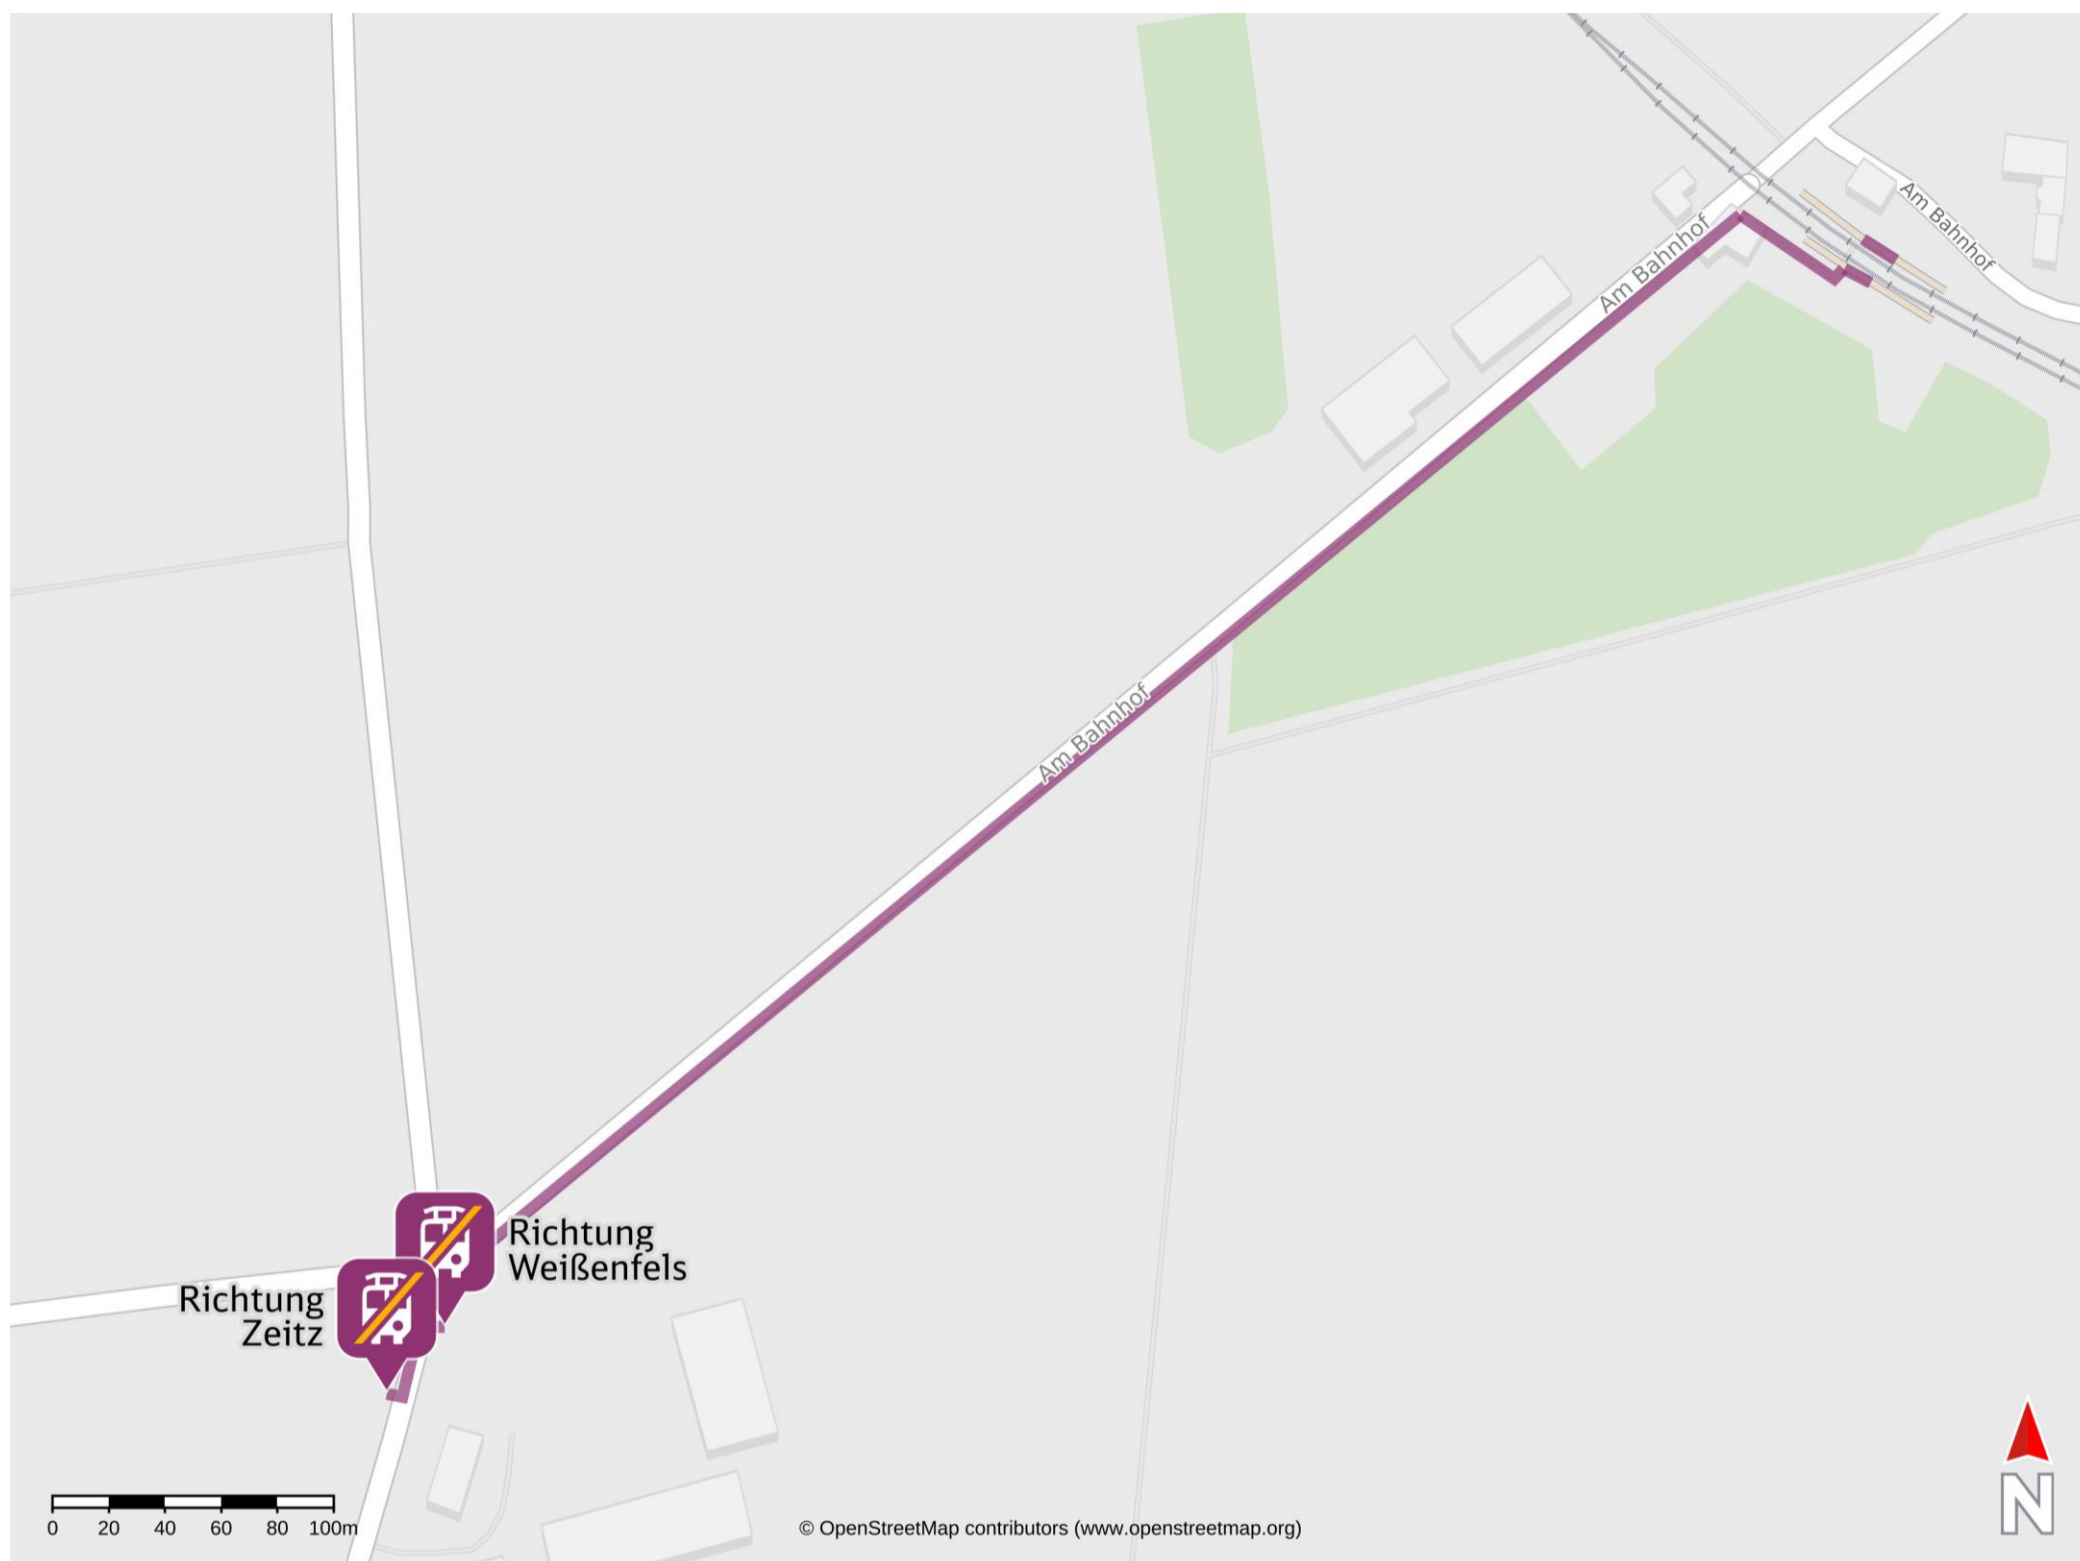

# Umgebungsplan

### Wegbeschreibung Schienenersatzverkehr \*

Verlassen Sie den Bahnsteig und begeben Sie sich an die Straße Am Bahnhof. Orientieren Sie sich nach links und folgen Sie dem Straßenverlauf. Anschließend biegen Sie nach links in die Weißenfelser Straße. Die Ersatzhaltestelle befindet sich in unmittelbarer Nähe.

Ersatzhaltestelle Richtung Zeitz

Ersatzhaltestelle Richtung Weißenfels

\*Fahrradmitnahme im Schienenersatzverkehr nur begrenzt, teilweise gar nicht möglich. Bitte informieren Sie sich bei dem von Ihnen genutzten Eisenbahnverkehrsunternehmen. Im QR Code sind die Koordinaten der Ersatzhaltestelle hinterlegt.