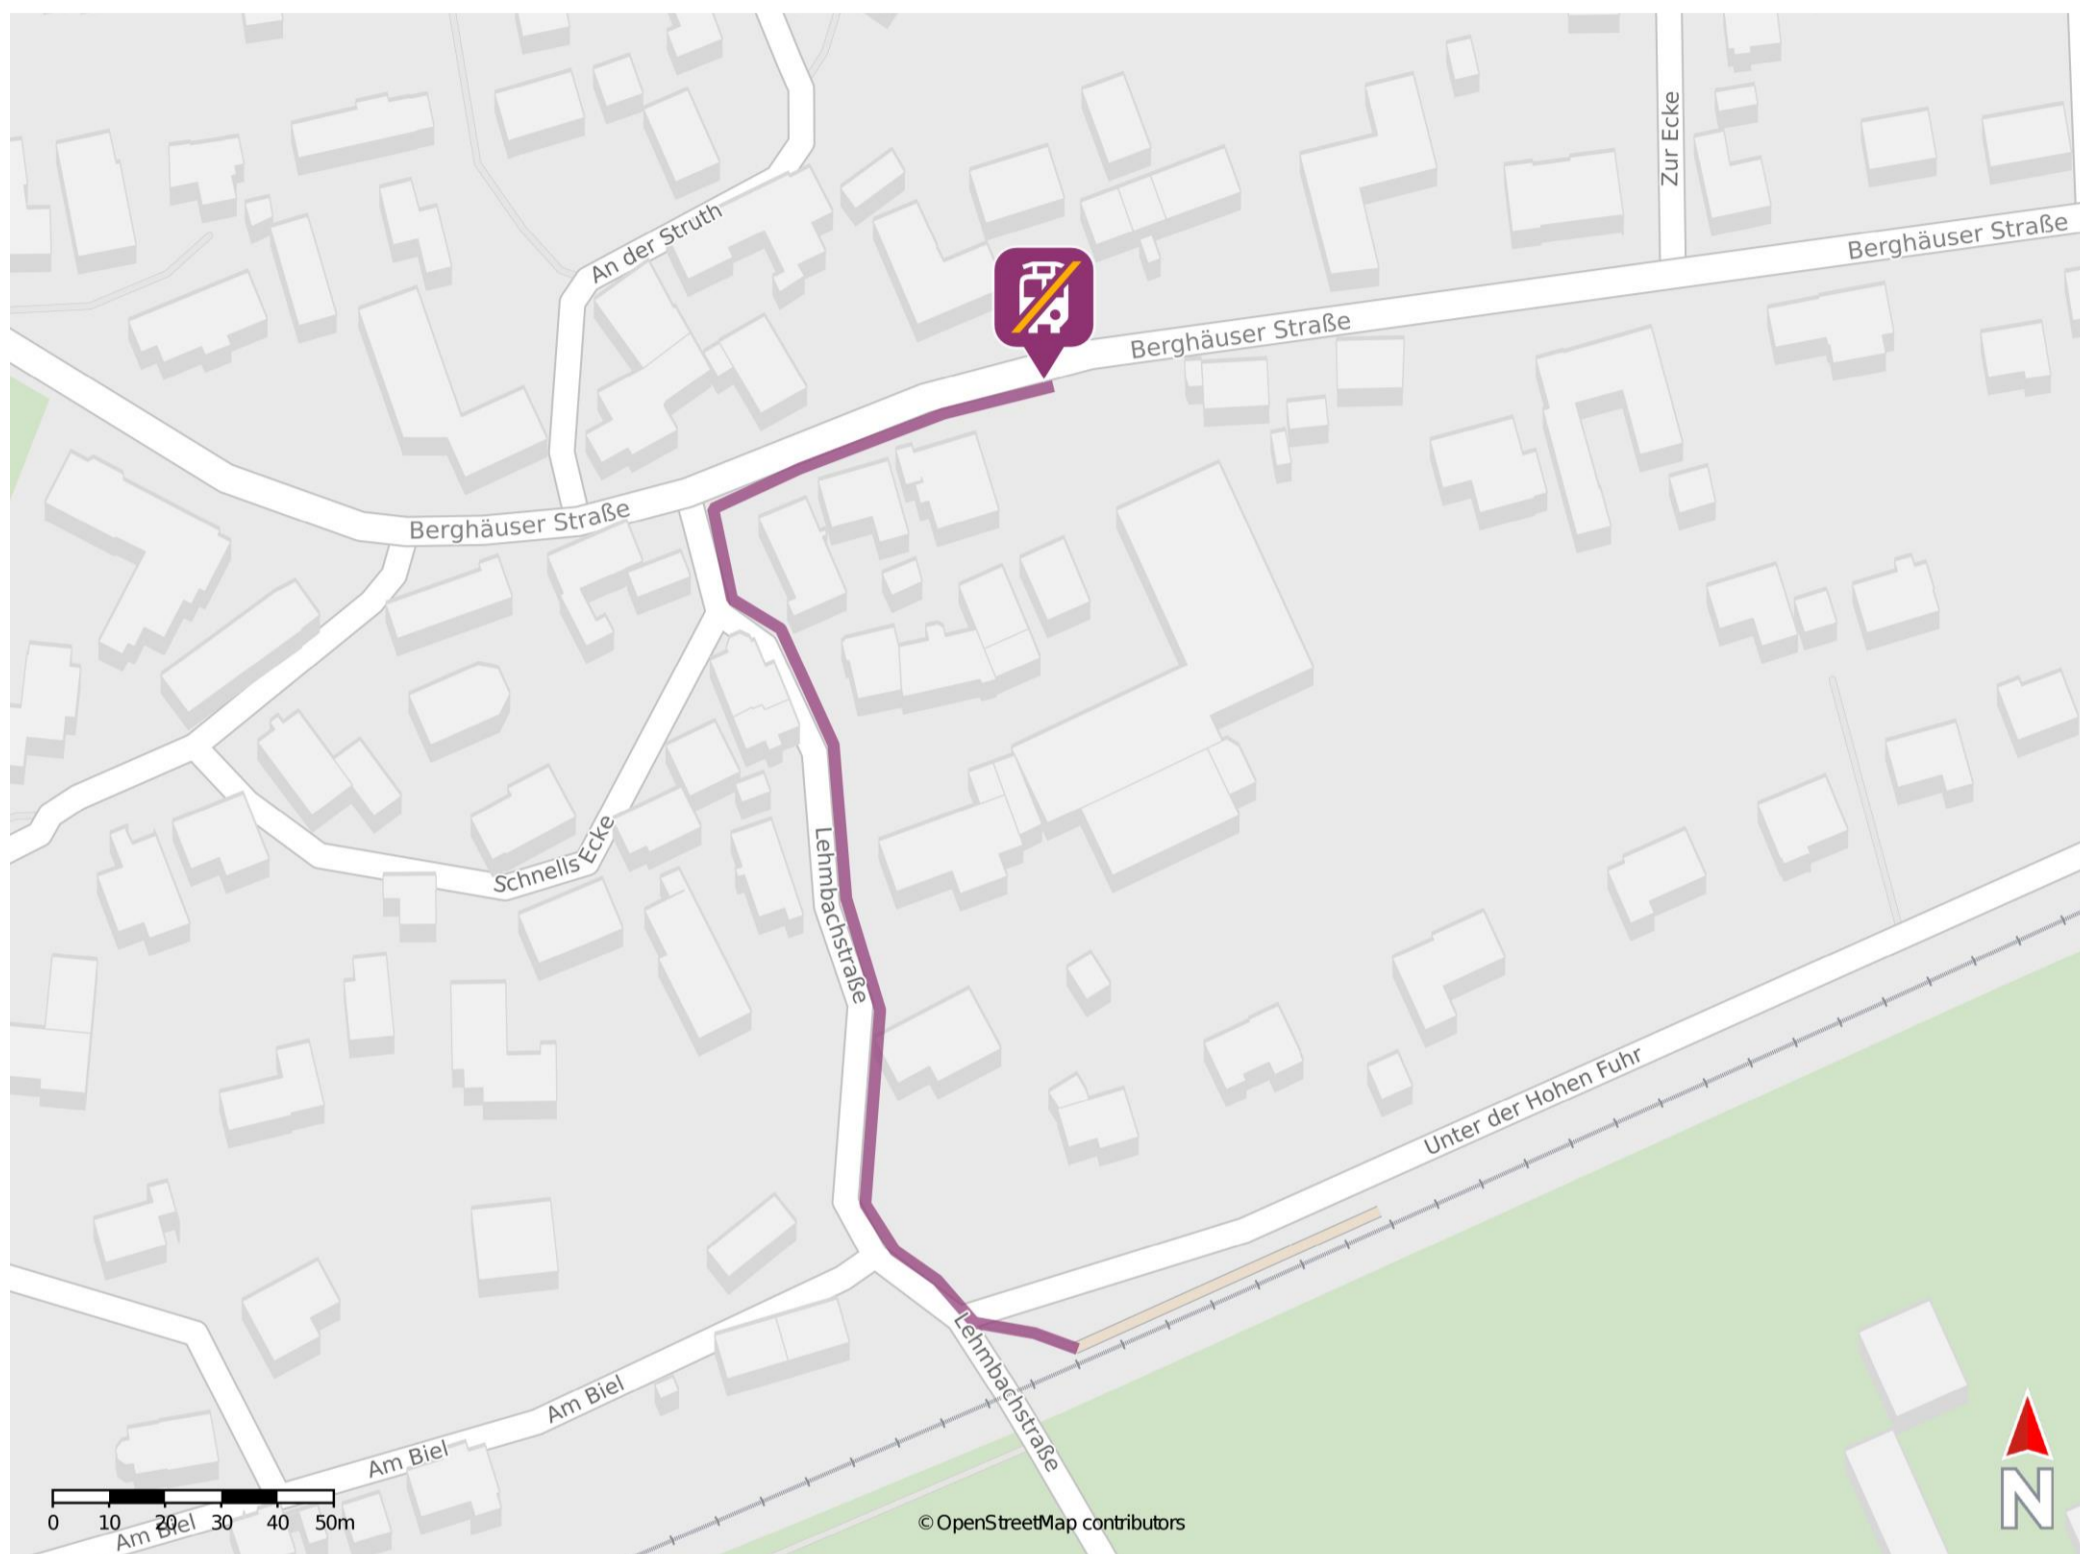

## Berghausen

### Wegbeschreibung Schienenersatzverkehr \*

Verlassen Sie den Bahnsteig und begeben Sie sich an die Leimbachstraße. Halten Sie sich rechts und folgen Sie der Straße bis zur Kreuzung Berghäuser Straße. Biegen Sie nach rechts ab und folgen Sie der Straße bis zur Ersatzhaltestelle an der Haltestelle Berghausen Breuer.

\* Fahrradmitnahme im Schienenersatzverkehr nur begrenzt möglich.  
Im QR Code sind die Koordinaten der Ersatzhaltestelle hinterlegt.

— barrierefrei  
— nicht barrierefrei