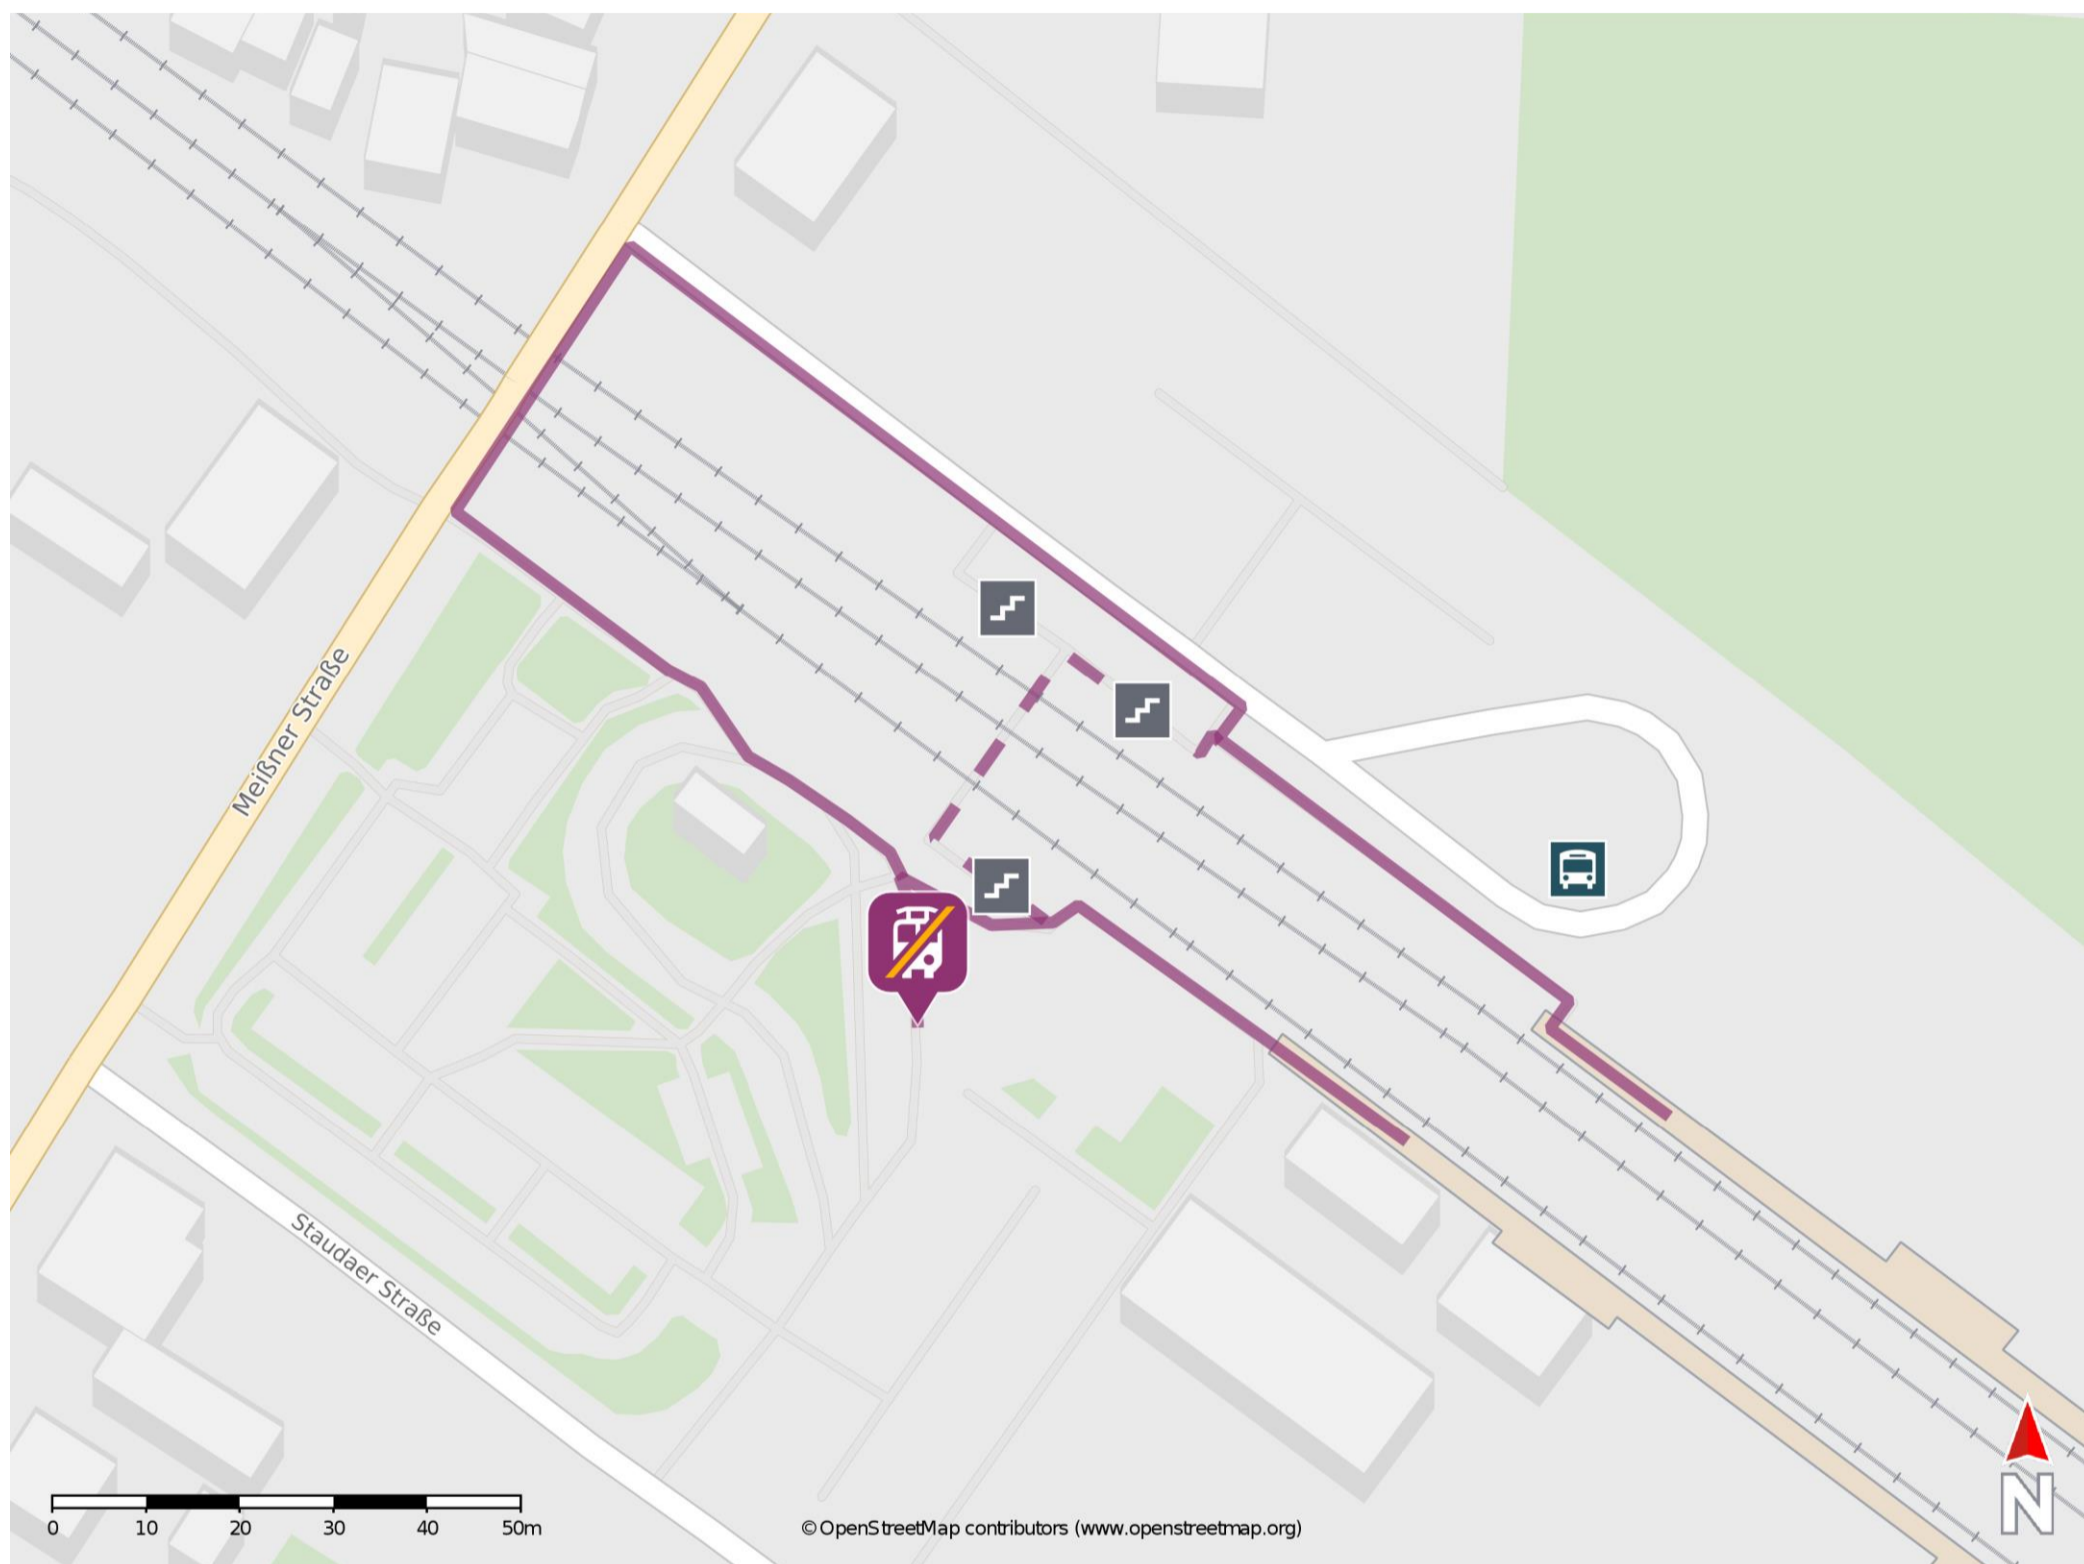

Umgebungsplan

Priestewitz

Wegbeschreibung Schienenersatzverkehr *

Verlassen Sie den Bahnsteig und begeben Sie sich an den Bahnhofsvorplatz. Die Ersatzhaltestelle befindet sich an der Bushaltestelle Bahnhof.

Für einen barrierefreien Weg von Gleis 2, verlassen Sie den Bahnsteig und begeben Sie sich an die Meißner Straße. Biegen Sie nach links ab und passieren Sie den Bahnübergang. Biegen Sie erneut nach links ab und begeben Sie sich an den Bahnhofsvorplatz. Die Ersatzhaltestelle befindet sich an der Bushaltestelle Bahnhof.

*Fahrradmitnahme im Schienenersatzverkehr nur begrenzt, teilweise gar nicht möglich.
Bitte informieren Sie sich bei dem von Ihnen genutzten Eisenbahnverkehrsunternehmen.
Im QR Code sind die Koordinaten der Ersatzhaltestelle hinterlegt.