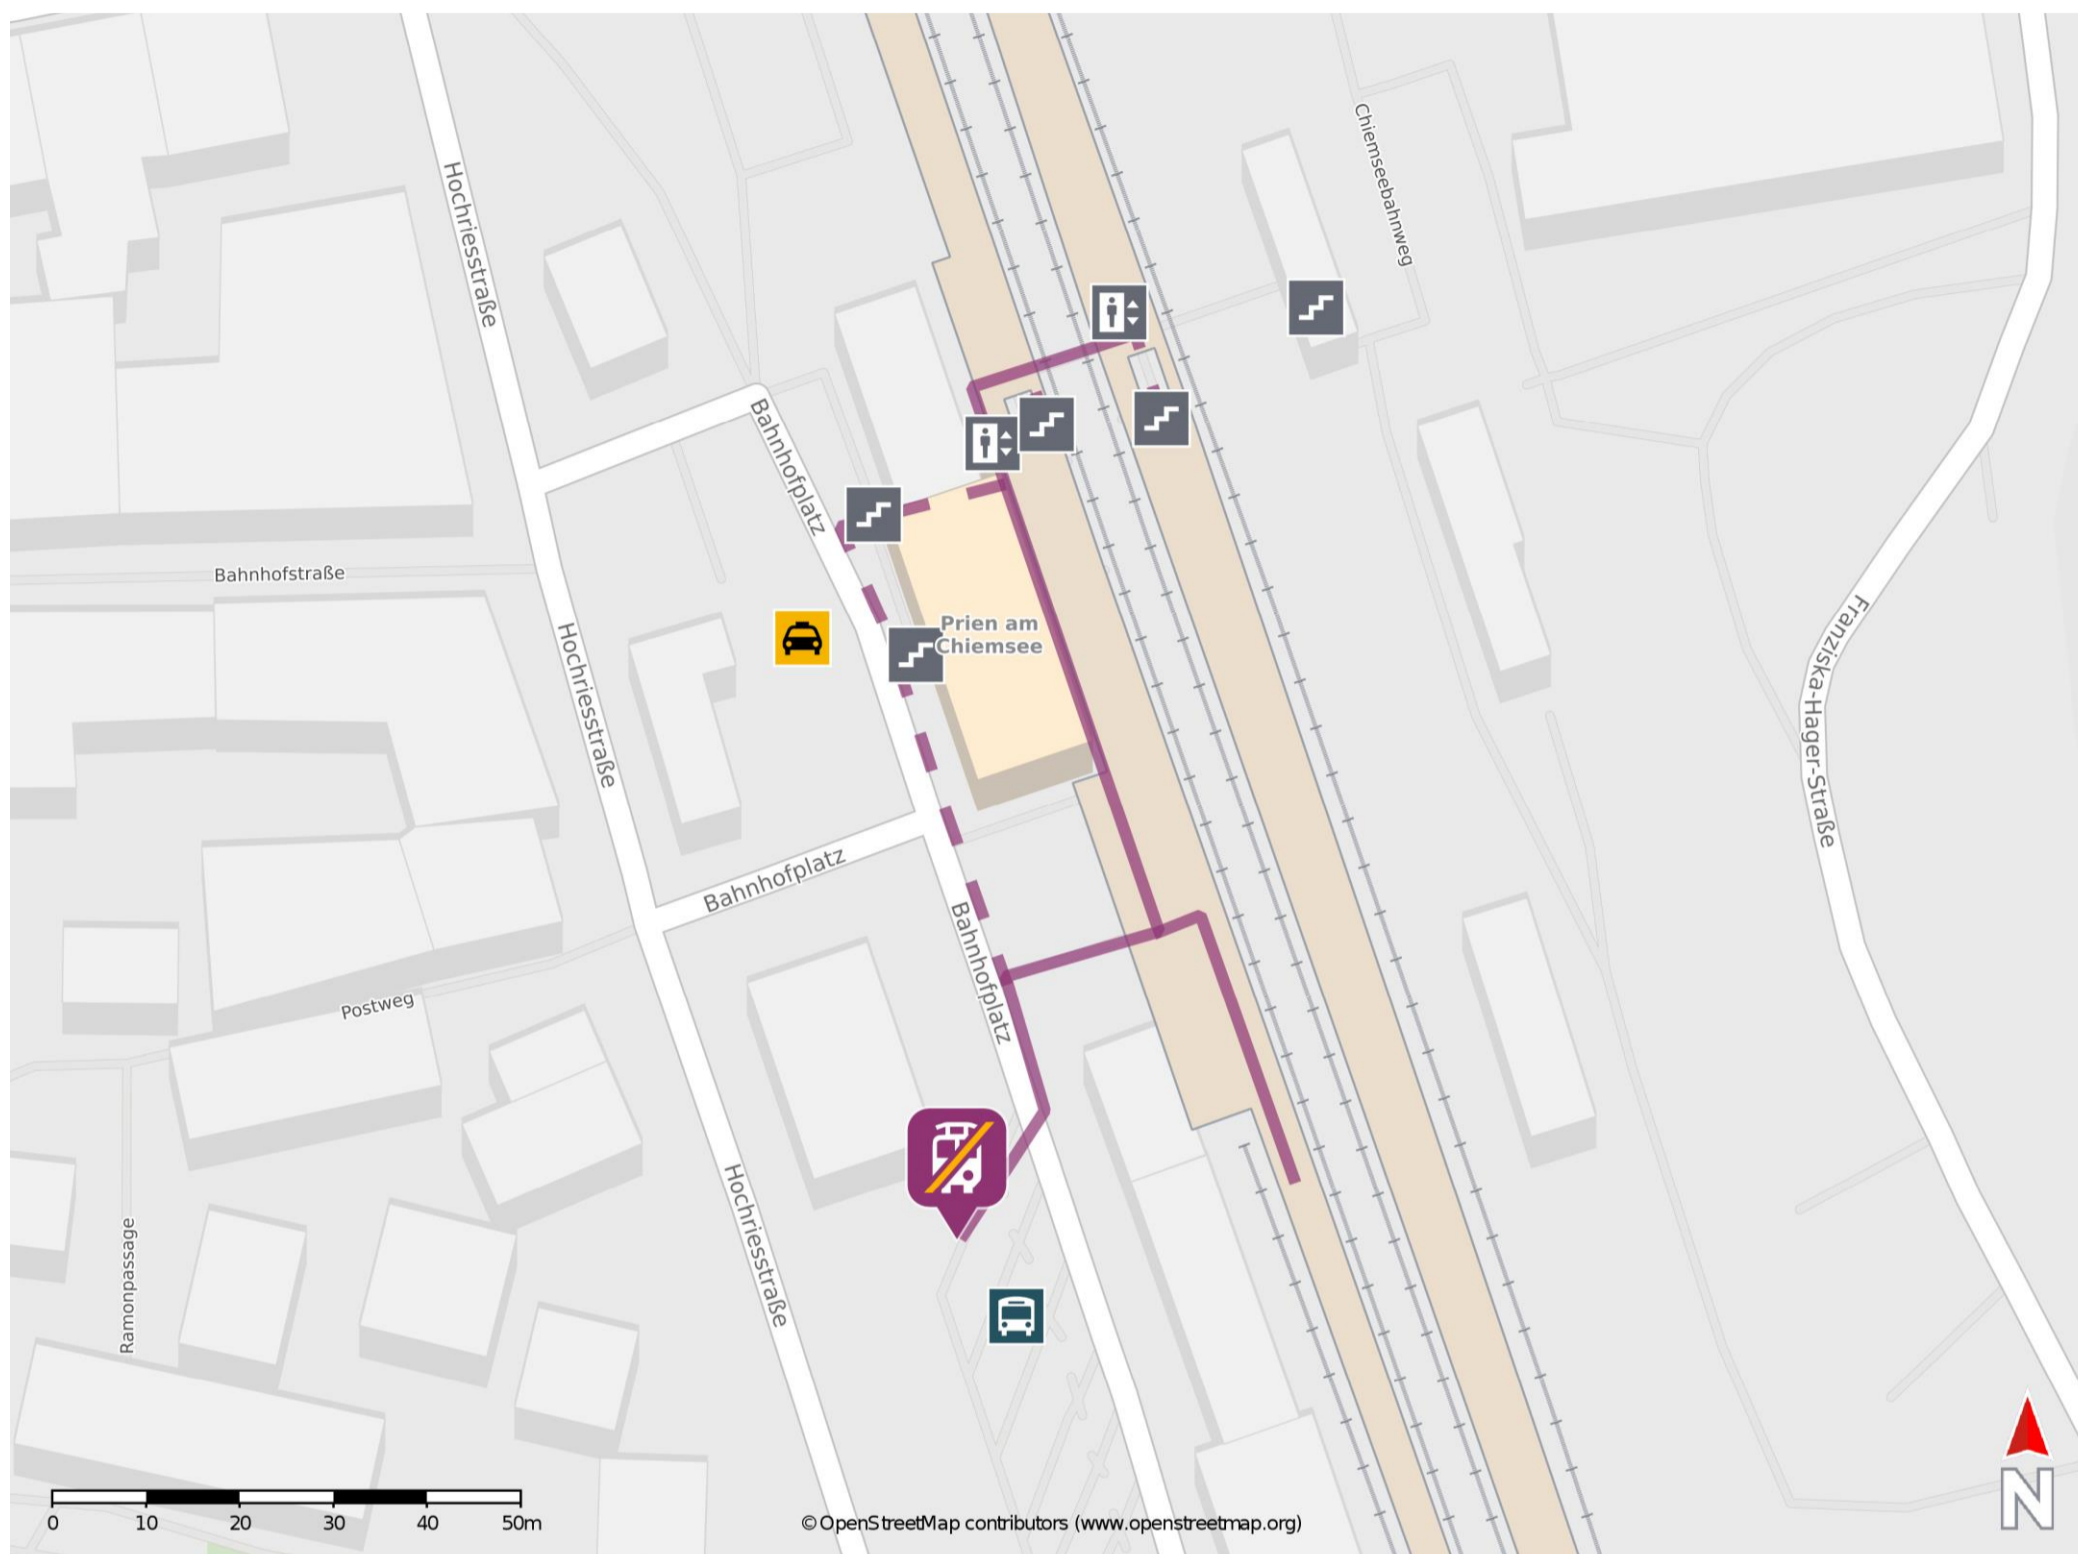

Prien am Chiemsee

Wegbeschreibung Schienenersatzverkehr *

Verlassen Sie den Bahnsteig und begeben Sie sich an die Straße Bahnhofplatz. Orientieren Sie sich nach links und folgen Sie der Straße bis zum Busbahnhof. Die Ersatzhaltestelle befindet sich am Bussteig 1.

* Fahrradmitnahme im Schienenersatzverkehr nur begrenzt möglich.
Im QR Code sind die Koordinaten der Ersatzhaltestelle hinterlegt.

— barrierefrei
- nicht barrierefrei