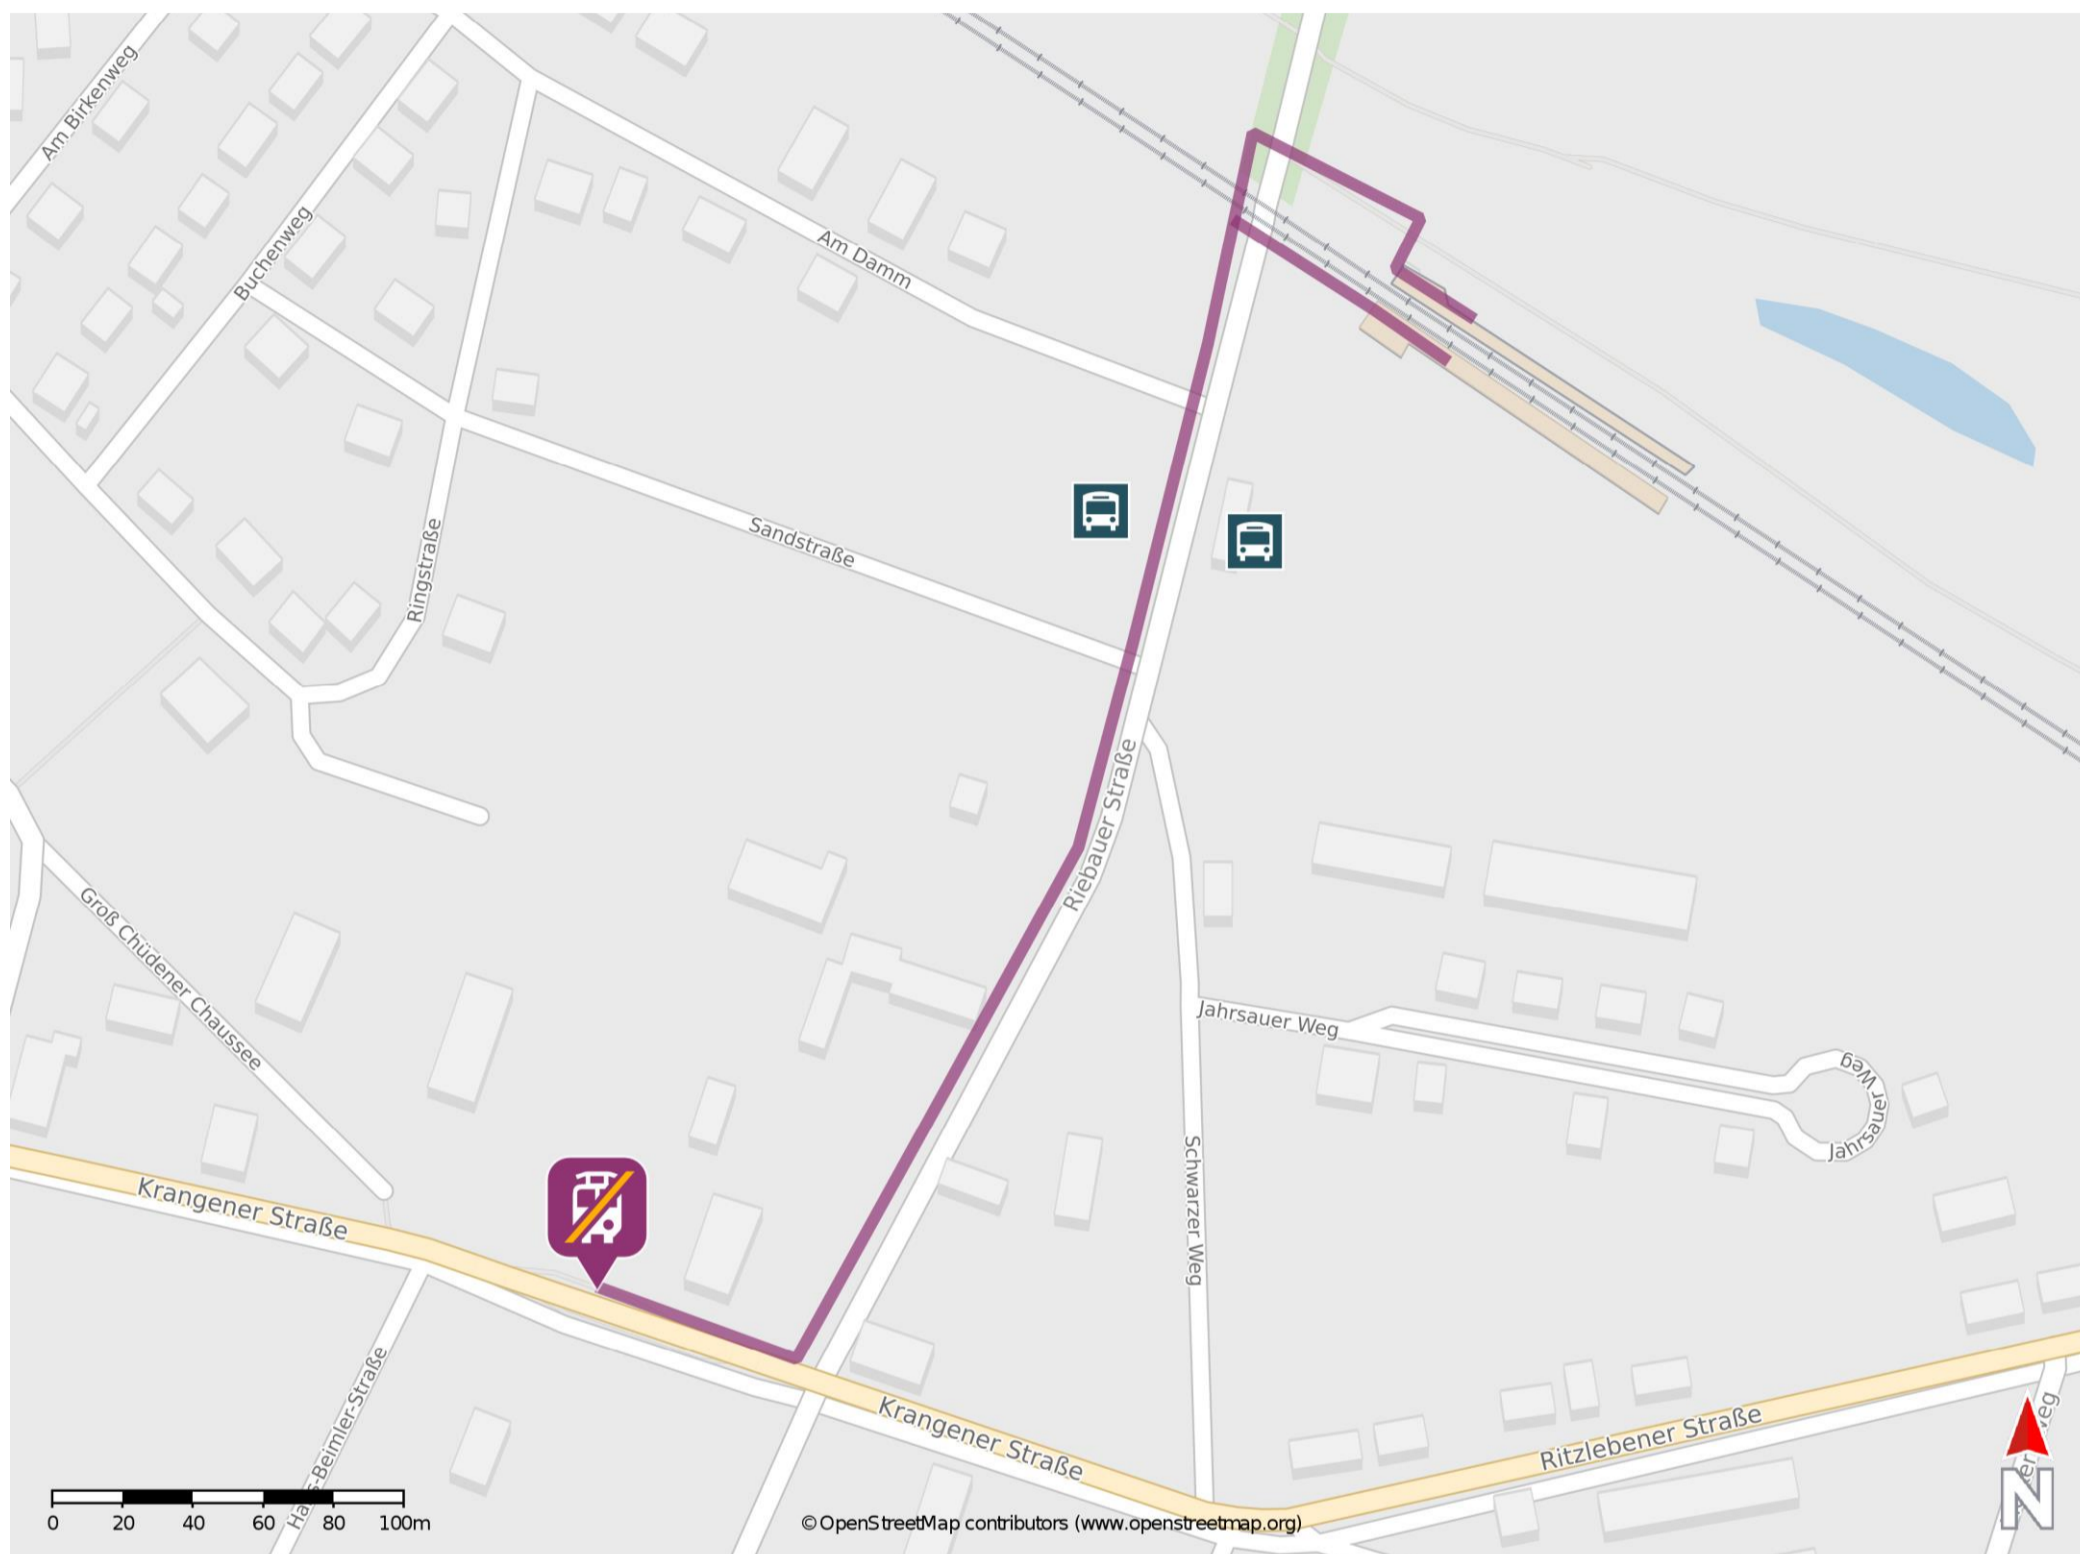

Pretzier (Altm)

Wegbeschreibung Schienenersatzverkehr *

Verlassen Sie den Bahnsteig und begeben Sie sich an die Riebauer Straße. Biegen Sie nach links ab und folgen Sie dem Straßenverlauf ca. 370 m bis zur Kreuzung Riebauer Straße/ Krangener Straße. Biegen Sie nach rechts ab und folgen Sie der Straße bis zur Ersatzhaltestelle. Die Ersatzhaltestelle befindet sich an der Bushaltestelle Pretzier Ort.

* Fahrradmitnahme im Schienenersatzverkehr nur begrenzt möglich.
Im QR Code sind die Koordinaten der Ersatzhaltestelle hinterlegt.

— barrierefrei
— nicht barrierefrei