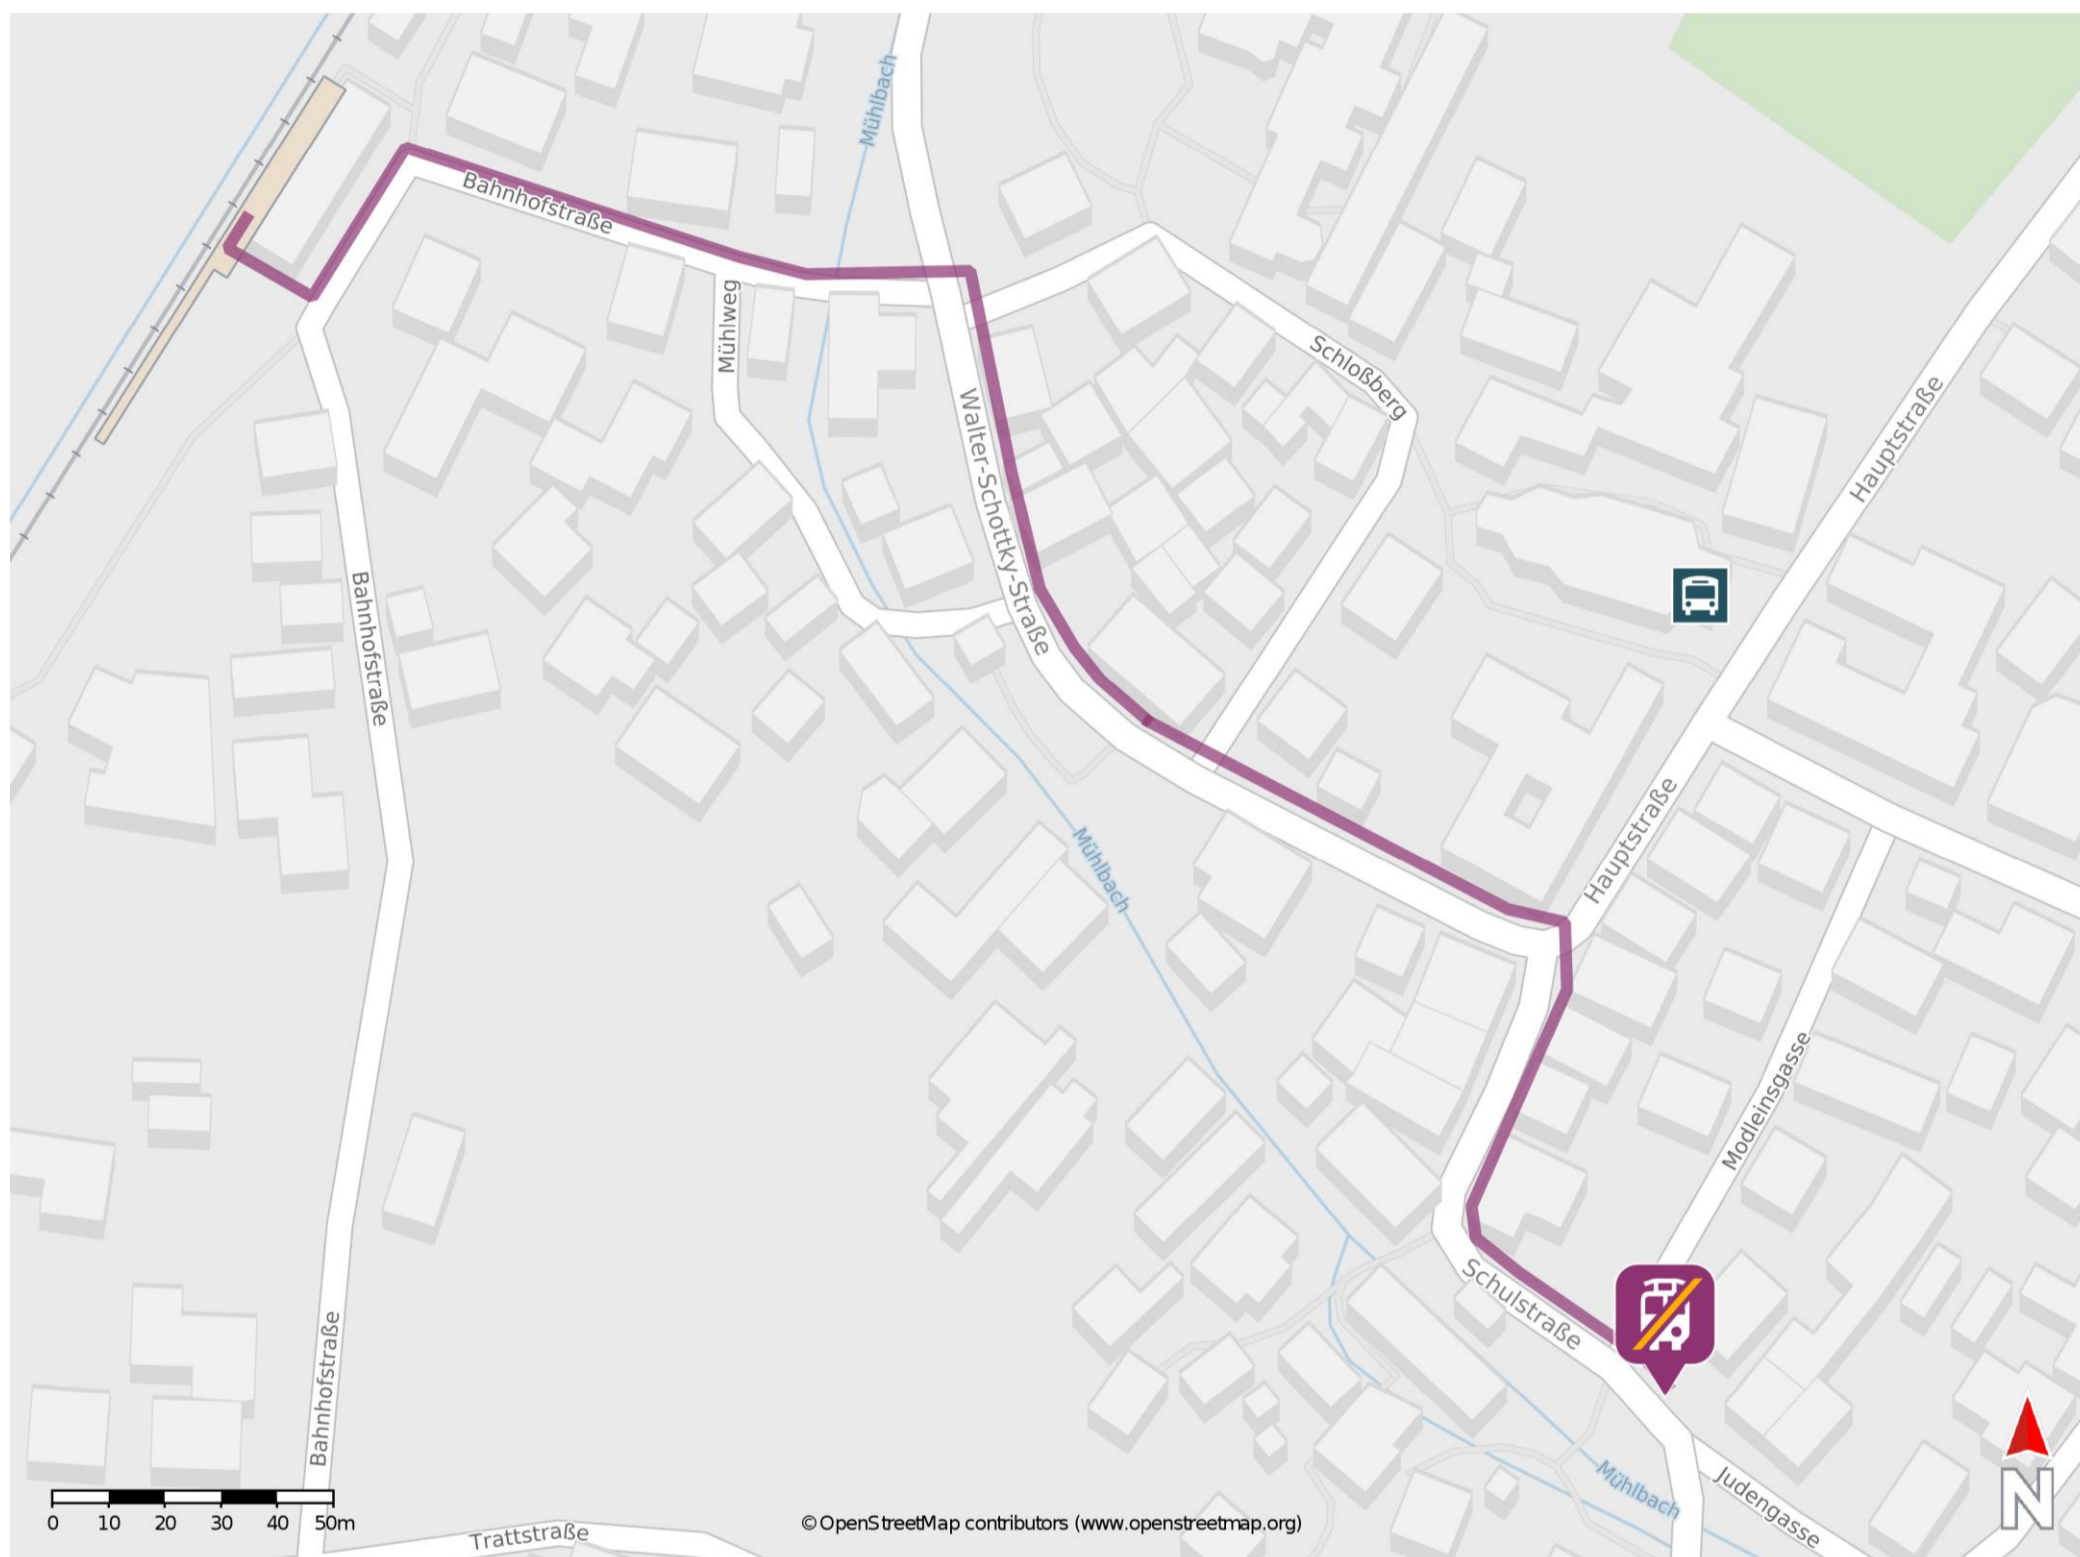

## Pretzfeld

### Wegbeschreibung Schienenersatzverkehr \*

Verlassen Sie den Bahnsteig und begeben Sie sich an die Bahnhofstraße. Biegen Sie nach links ab und Folgen Sie dem Straßenverlauf bis zur Kreuzung und biegen Sie rechts in die Walter-Schottky-Straße ab. Folgen Sie dem Straßenverlauf bis zur Kreuzung Walter-Schottky-Straße/ Hauptstraße und biegen Sie nach rechts ab. Folgen Sie dem Straßenverlauf bis zur Ersatzhaltestelle an der Bushaltestelle Am Backofen.

\* Fahrradmitnahme im Schienenersatzverkehr nur begrenzt möglich.  
Im QR Code sind die Koordinaten der Ersatzhaltestelle hinterlegt.

— barrierefrei  
— nicht barrierefrei