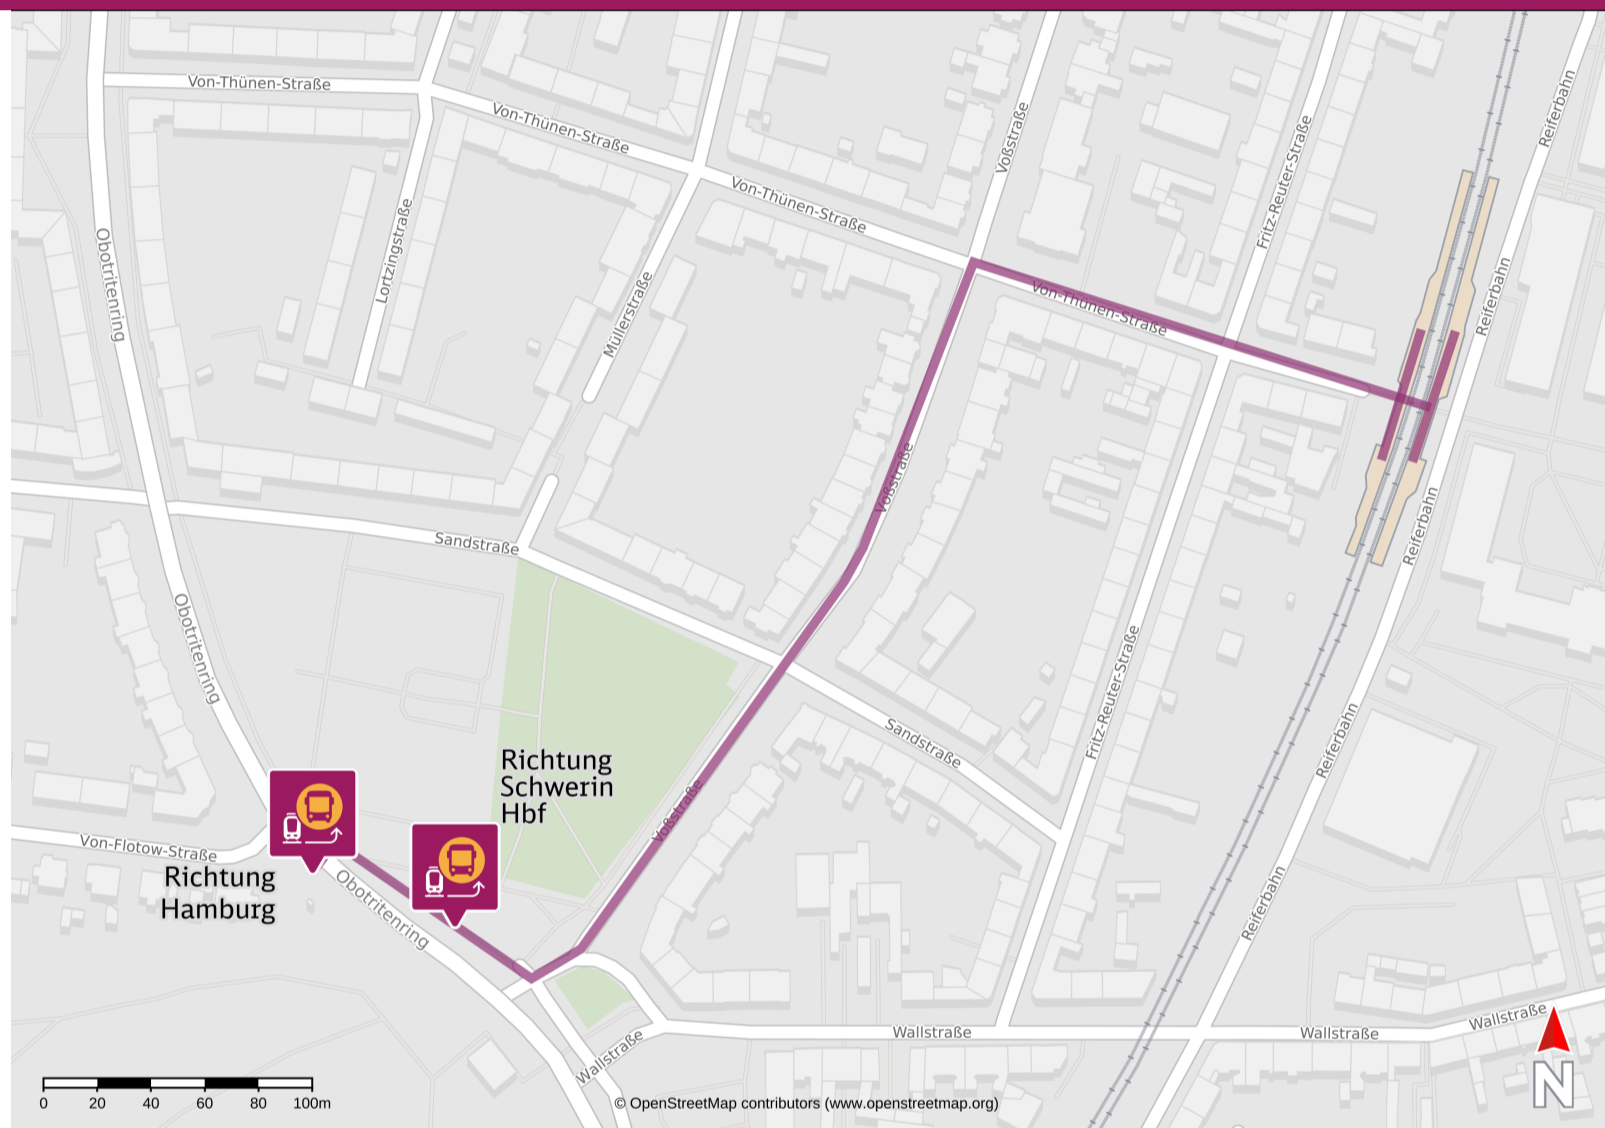

Ihr Weg zum Ersatzverkehr Schwerin Mitte

Your way to the replacement service stop Schwerin Mitte

Abfahrtszeiten und weitere Informationen

Departure times and
additional information

 **Barrierefreier Weg**
Accessible way

 **Nicht-barrierefreier Weg**
Non-accessible way

Wegbeschreibung zur Ersatzhaltestelle*

Verlassen Sie den Bahnsteig auf die Von-Thünen-Straße und folgen Sie dieser bis zur Kreuzung mit der Voßstraße. Biegen Sie dort links ab und folgen Sie der Voßstraße bis zum Obotritenring. Biegen Sie dort nach rechts ab. Die Ersatzhaltestellen Schwerin Alter Friedhof befinden sich nach etwa 100 Metern auf der linken und rechten Straßenseite.

Directions to the replacement service stop*

Exit the platform onto Von-Thünen-Straße and follow it to the intersection with Voßstraße. Turn left there and follow Voßstraße until you reach Obotritenring. Turn right there. The replacement stops Schwerin Alter Friedhof are located after about 100 meters on the left and right side of the street.