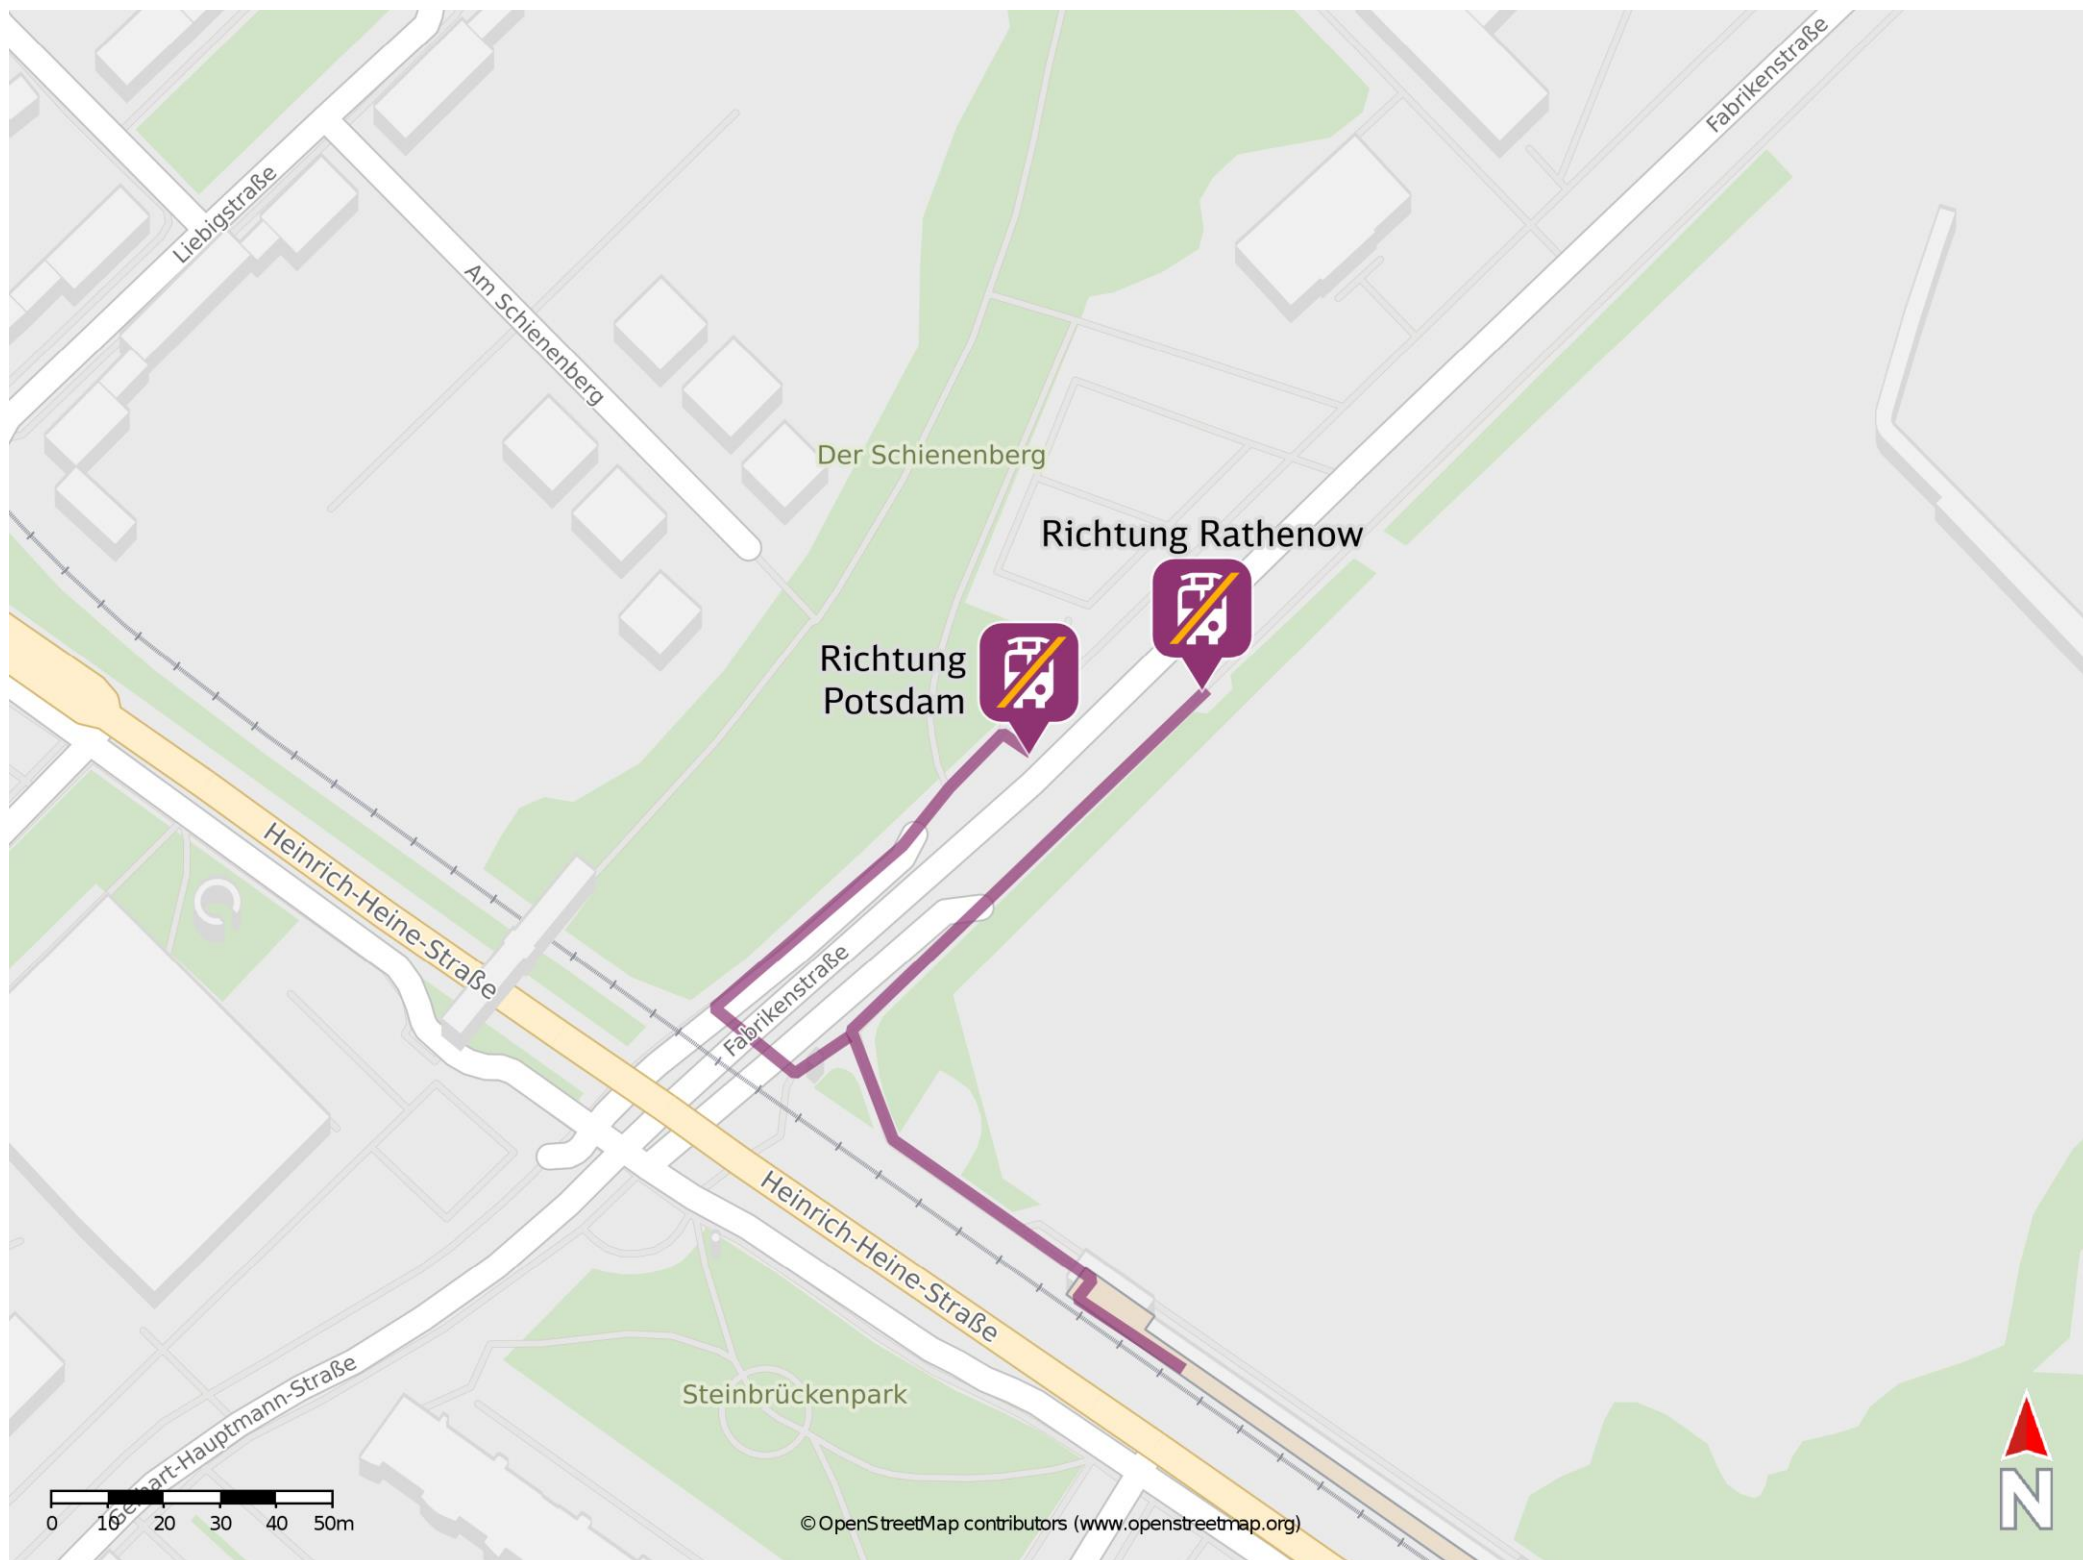

Umgebungsplan

Premnitz Zentrum

Wegbeschreibung Schienenersatzverkehr *

Verlassen Sie den Bahnsteig und begeben Sie sich an die Fabrikenstraße. Biegen Sie nach rechts ab und folgen Sie der Straße bis zur jeweiligen Ersatzhaltestelle. Die Ersatzhaltestelle befindet sich an der Haltestelle Premnitz Zentrum, Bahnhof.

Ersatzhaltestelle Richtung Rathenow

Ersatzhaltestelle Richtung Potsdam

*Fahrradmitnahme im Schienenersatzverkehr nur begrenzt, teilweise gar nicht möglich. Bitte informieren Sie sich bei dem von Ihnen genutzten Eisenbahnverkehrsunternehmen. Im QR Code sind die Koordinaten der Ersatzhaltestelle hinterlegt.