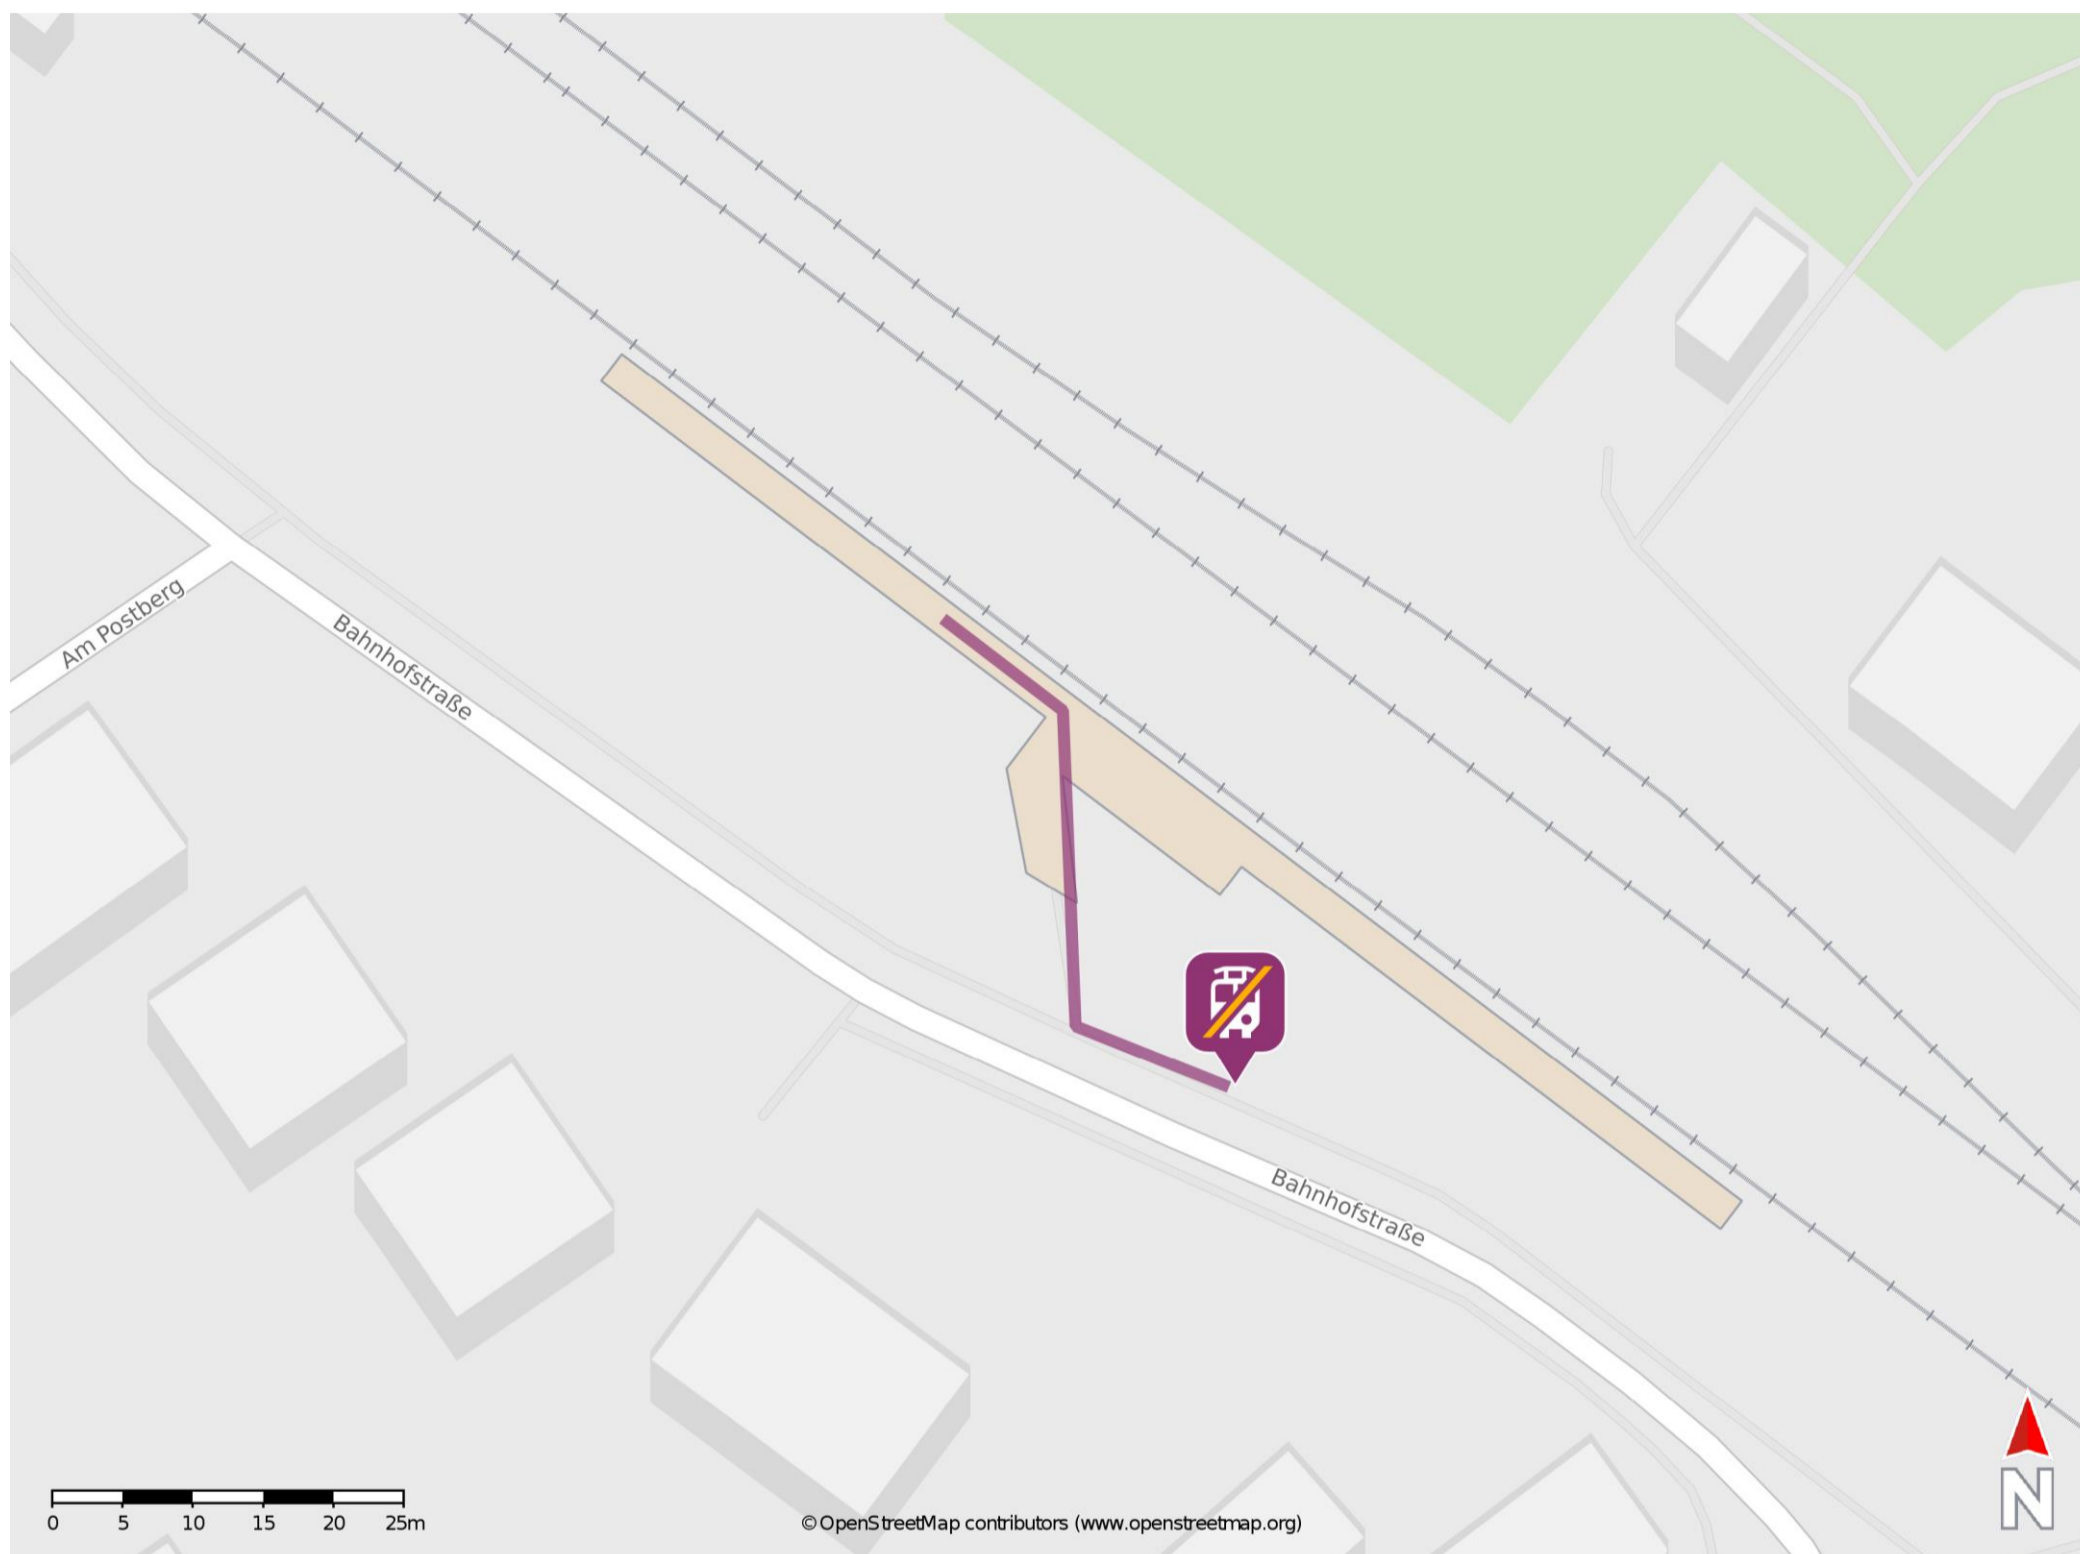

Premnitz Nord

Wegbeschreibung Schienenersatzverkehr *

Verlassen Sie den Bahnsteig und begeben Sie sich an die Bahnhofstraße. Halten Sie sich links und begeben Sie sich an die Ersatzhaltestelle. Die Ersatzhaltestelle befindet sich an der Haltestelle Premnitz Nord, Bahnhof.

* Fahrradmitnahme im Schienenersatzverkehr nur begrenzt möglich.
Im QR Code sind die Koordinaten der Ersatzhaltestelle hinterlegt.

— barrierefrei
— nicht barrierefrei