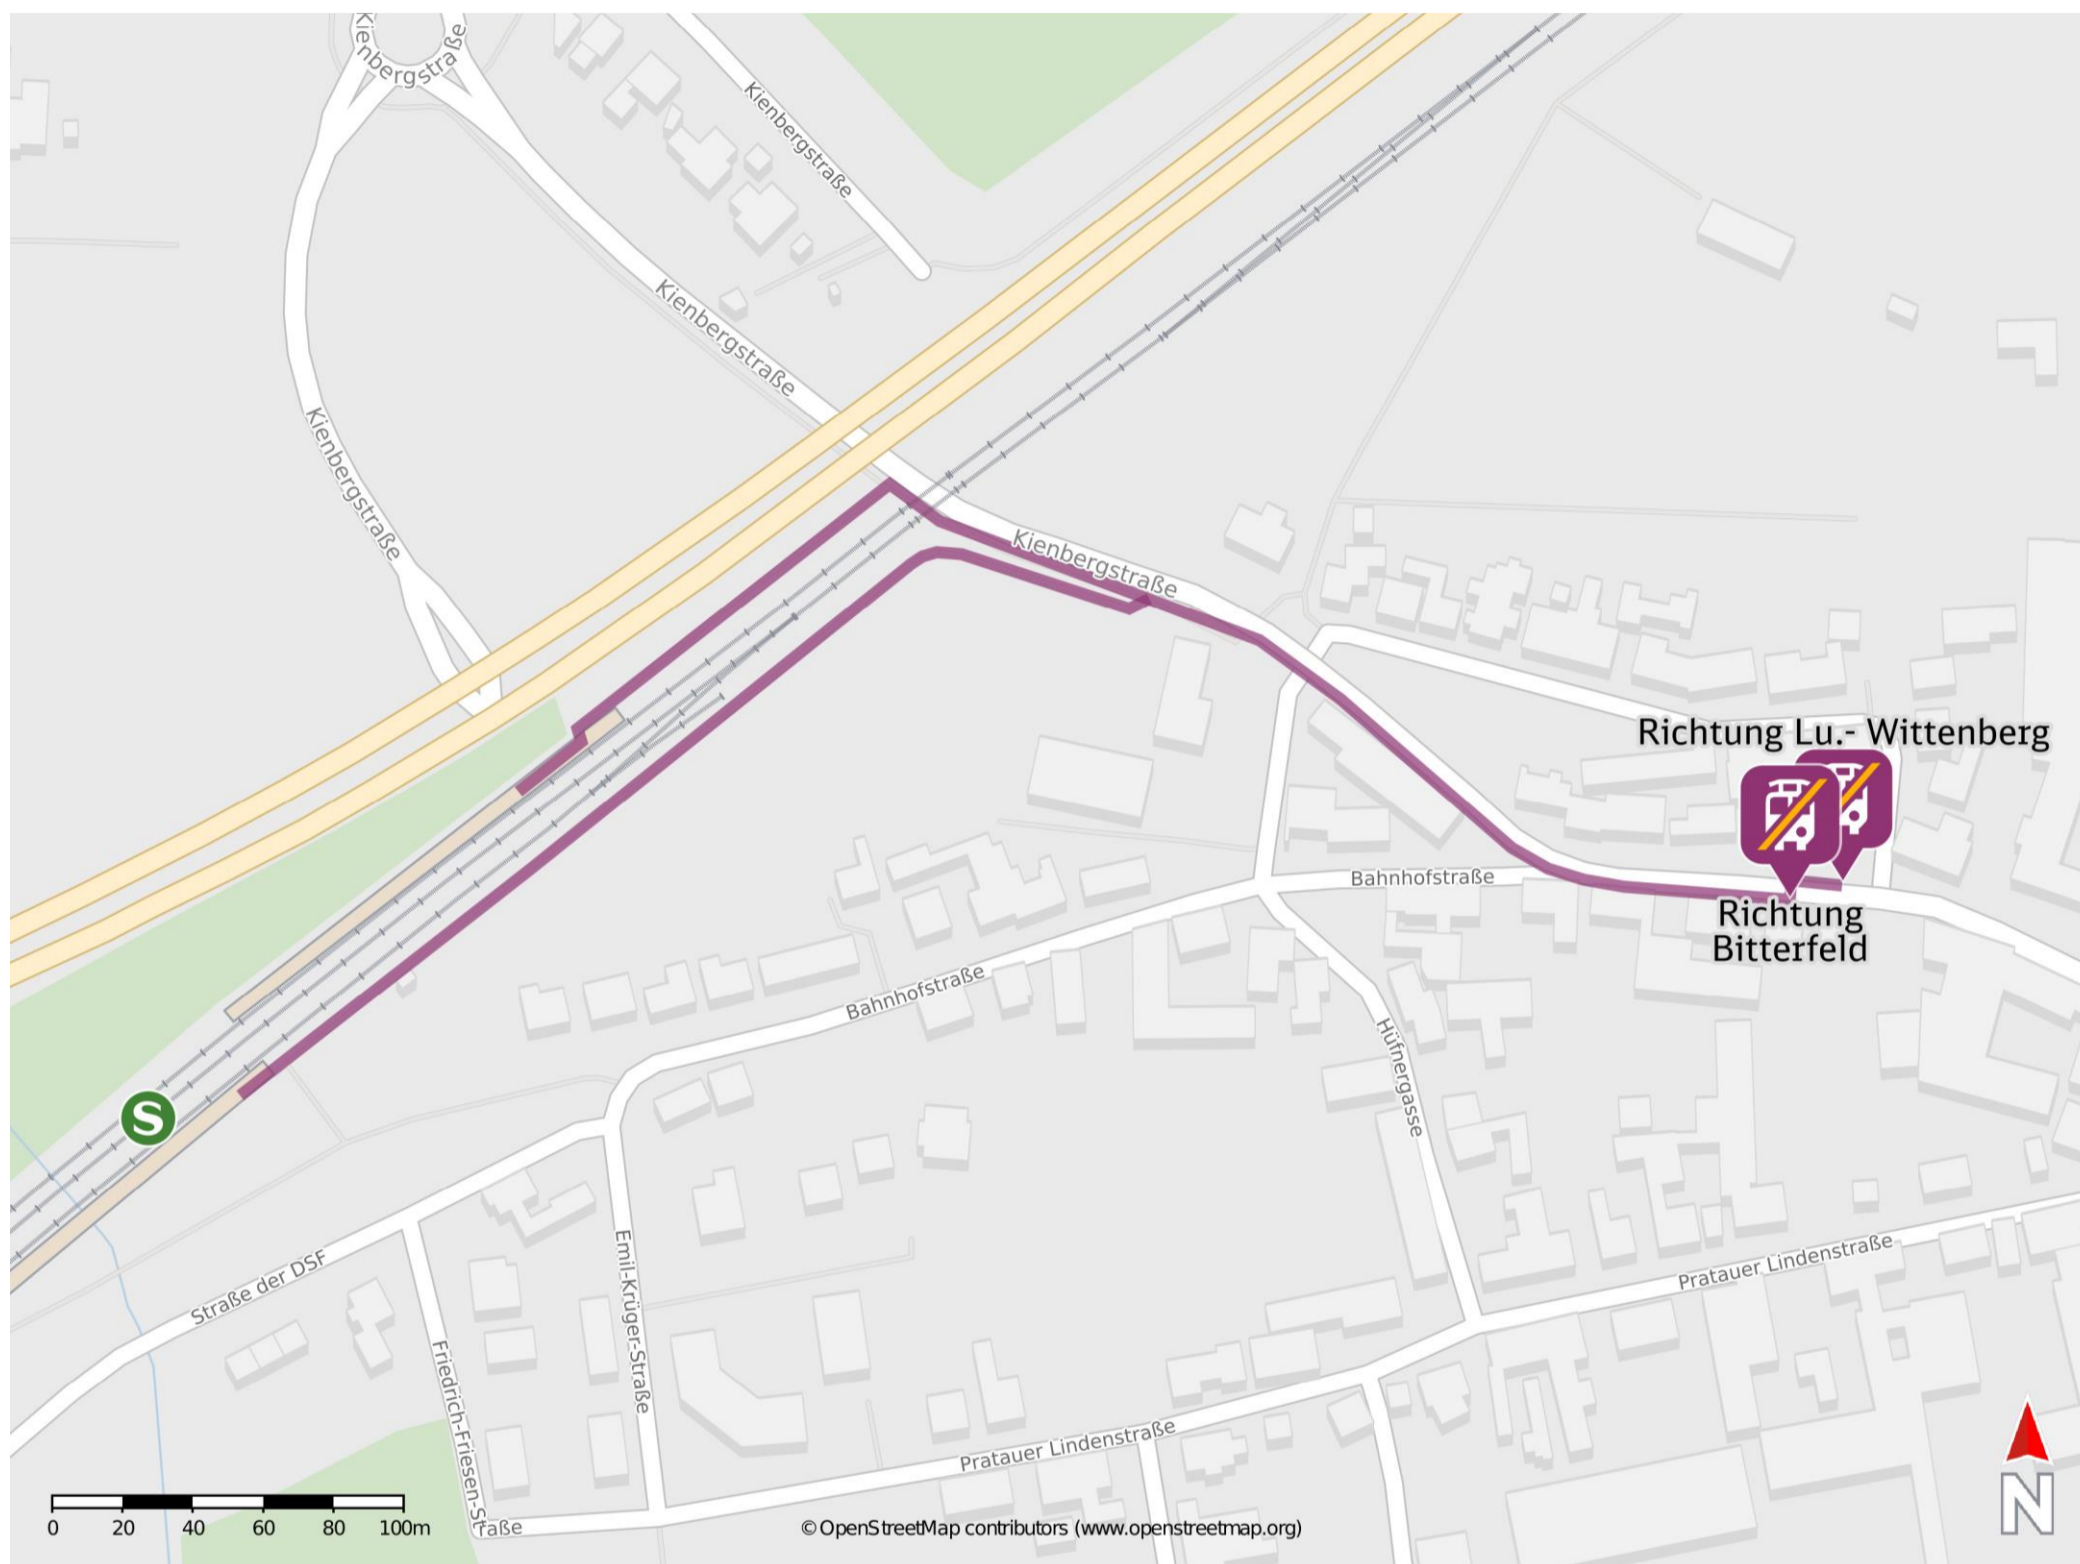

Umgebungsplan

Pratau

Wegbeschreibung Schienenersatzverkehr *

Verlassen Sie den Bahnsteig und begeben Sie sich an die Kienbergstraße. Biegen Sie nach rechts ab und folgen Sie der Straße ca. 320 m bis zur jeweiligen Ersatzhaltestelle. Die Ersatzhaltestellen befinden sich an den Haltestellen Pratau, Post.

Ersatzhaltestelle Richtung
Lu.- Wittenberg

Ersatzhaltestelle Richtung
Bitterfeld

*Fahrradmitnahme im Schienenersatzverkehr nur begrenzt, teilweise gar nicht möglich. Bitte informieren Sie sich bei dem von Ihnen genutzten Eisenbahnverkehrsunternehmen. Im QR Code sind die Koordinaten der Ersatzhaltestelle hinterlegt.