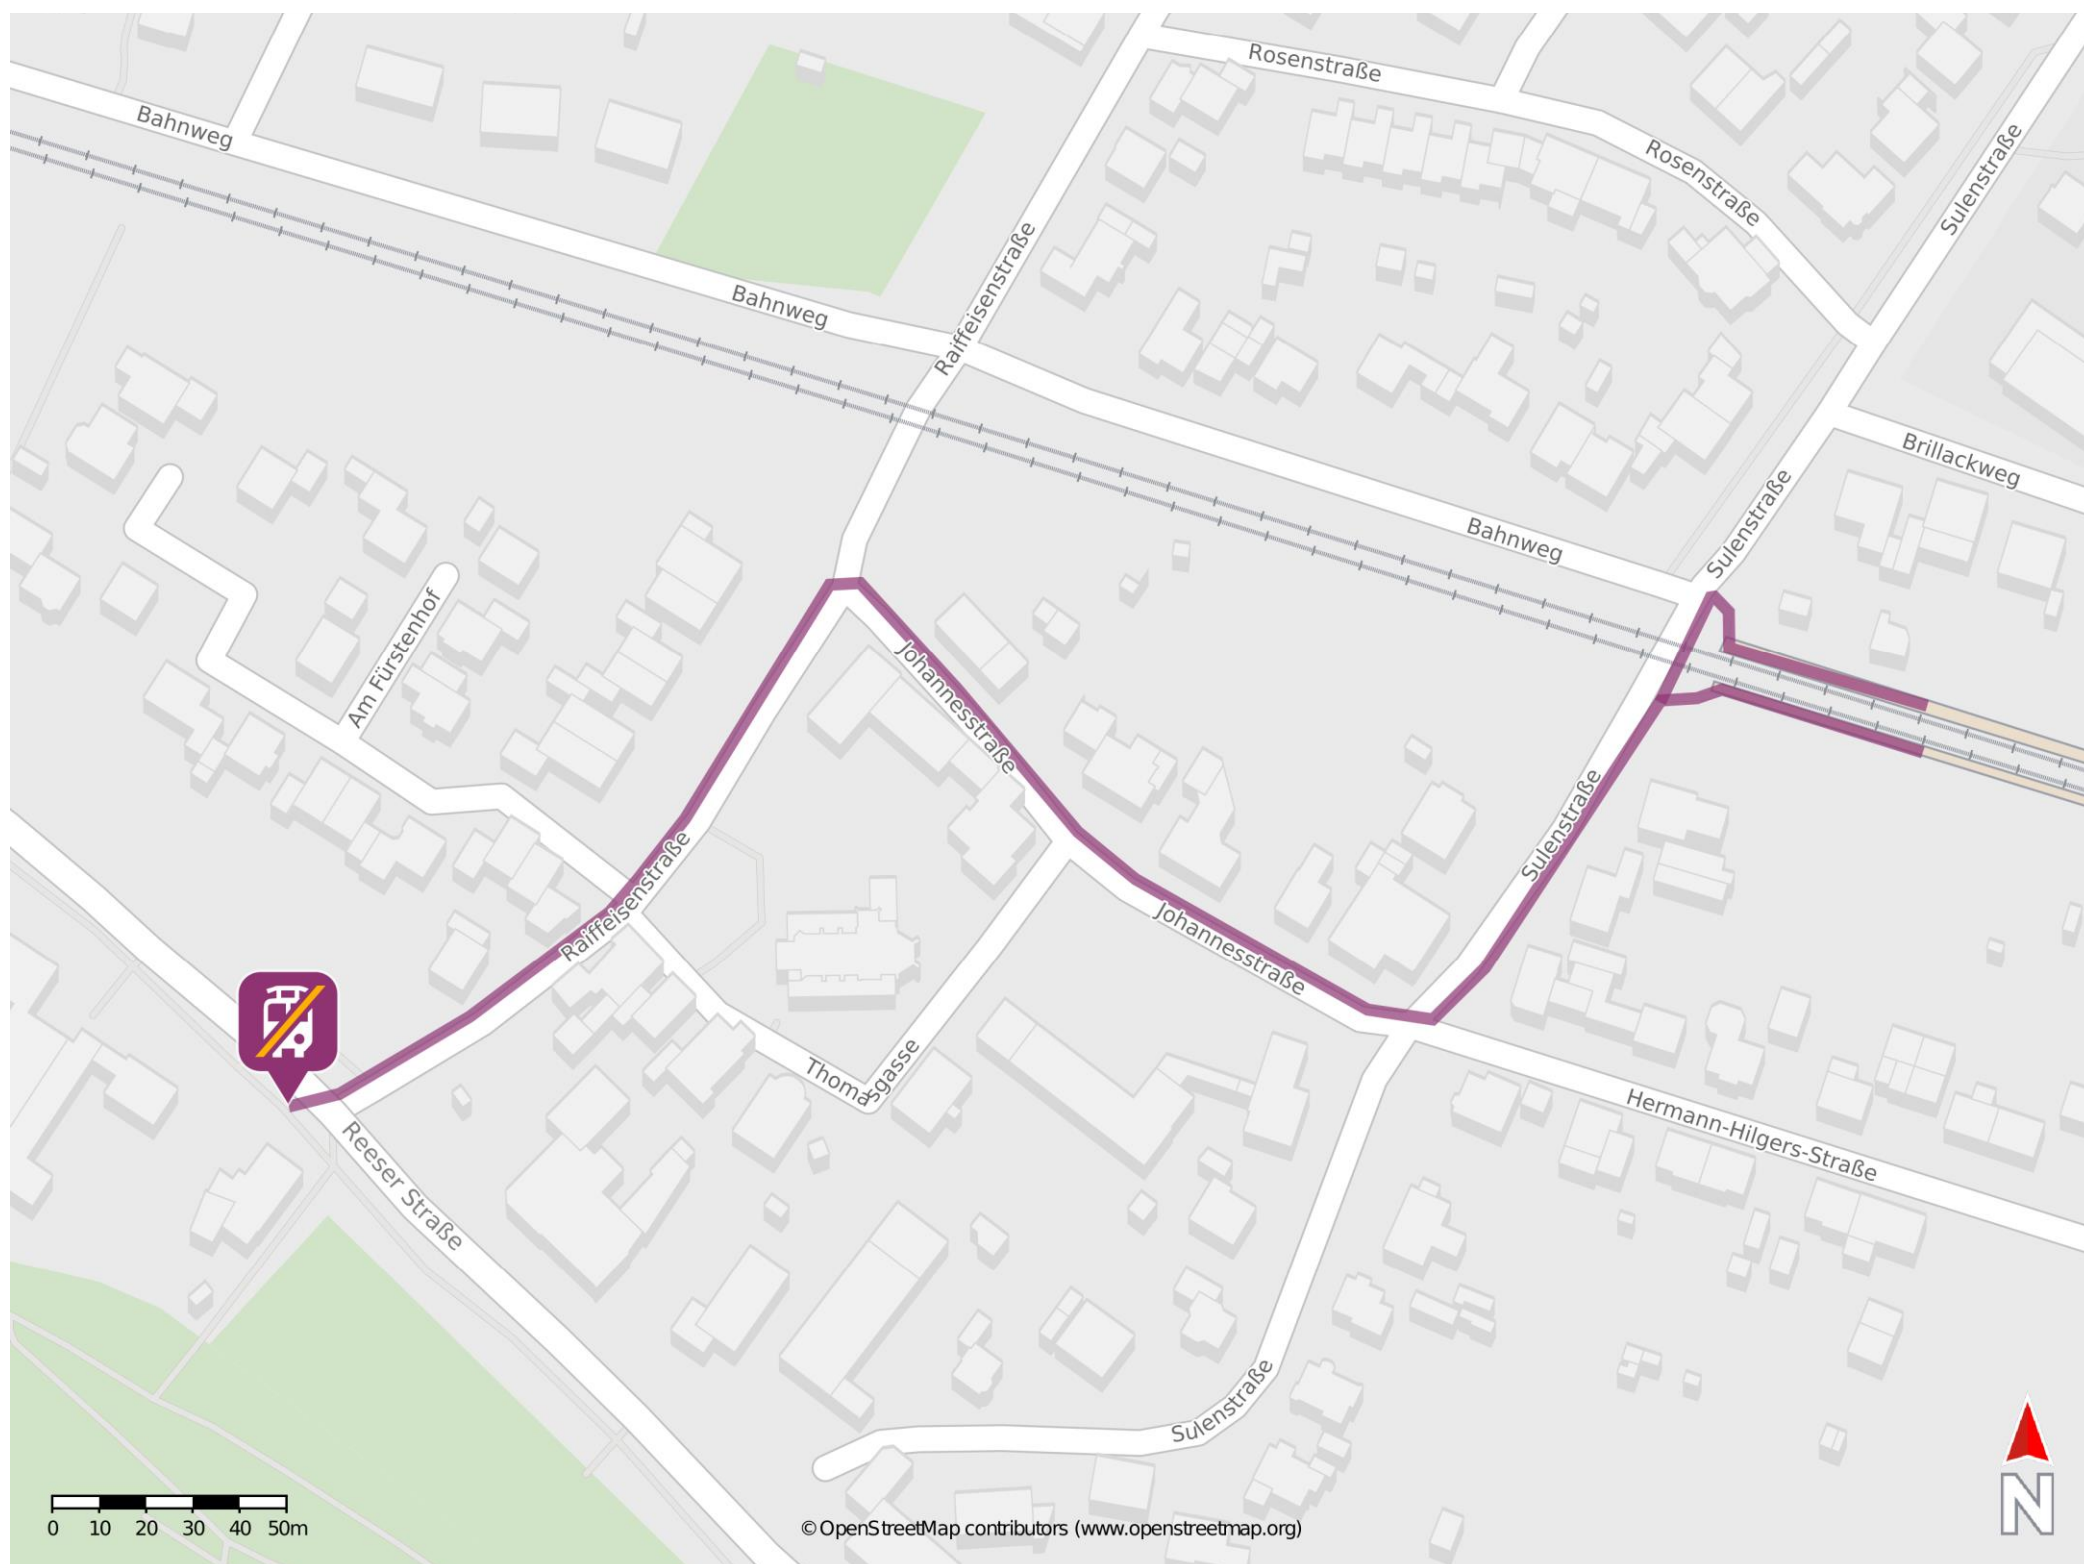

Umgebungsplan

Praest

Wegbeschreibung Schienenersatzverkehr *

Verlassen Sie den Bahnsteig in Richtung Sulenstraße. Biegen Sie nach links ab bis zur Kreuzung Johannesstraße. Dort biegen sie rechts ab und folgen der Johannesstraße bis zum Ende. An der Kreuzung biegen sie links ab in die Raiffeisenstraße. Dieser folgen Sie bis zur Kreuzung Reeser Str. Die Haltestelle befindet sich gegenüber.

*Fahrradmitnahme im Schienenersatzverkehr nur begrenzt, teilweise gar nicht möglich. Bitte informieren Sie sich bei dem von Ihnen genutzten Eisenbahnverkehrsunternehmen. Im QR Code sind die Koordinaten der Ersatzhaltestelle hinterlegt.

— barrierefrei
— nicht barrierefrei