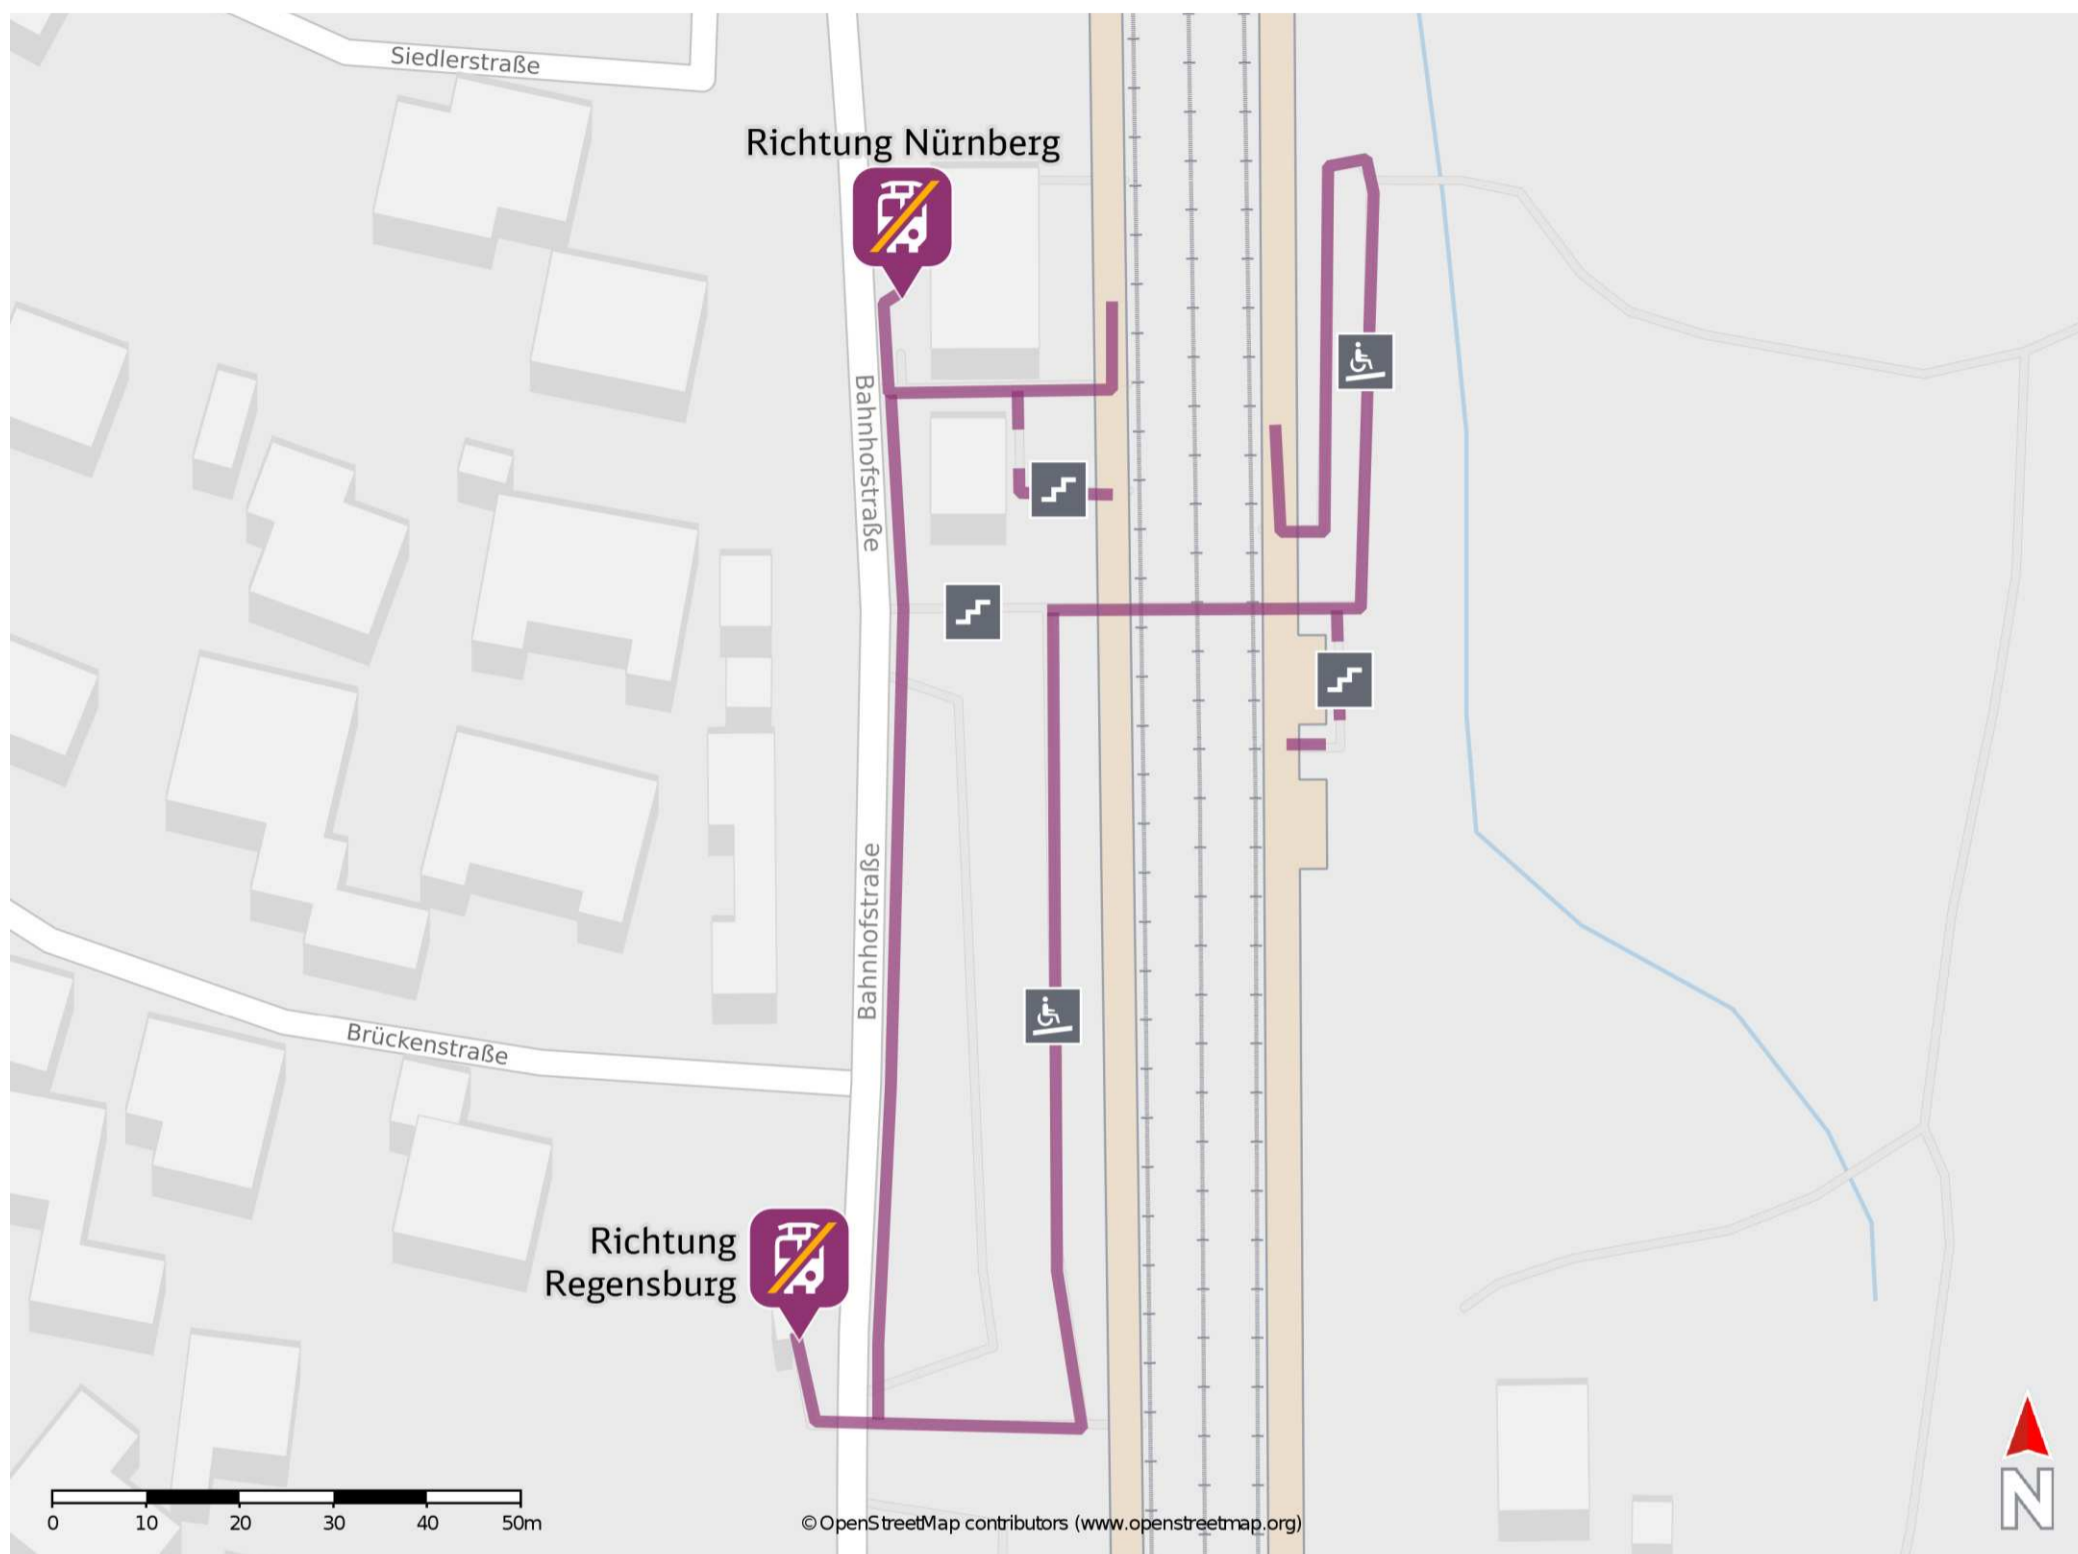

Postbauer-Heng

Wegbeschreibung Schienenersatzverkehr *

Verlassen Sie den Bahnhof, ggf. durch die Unterführung, und begeben Sie sich an die Bahnhofstraße. Reisende in Richtung Regensburg überqueren die Bahnhofstraße bzw. biegen nach links ab. Reisende in Richtung Nürnberg biegen nach rechts ab und folgen dem Straßenverlauf bis zur Ersatzhaltestelle.

Ersatzhaltestelle Richtung Nürnberg

Ersatzhaltestelle Richtung Regensburg

* Fahrradmitnahme im Schienenersatzverkehr nur begrenzt möglich.
Im QR Code sind die Koordinaten der Ersatzhaltestelle hinterlegt.

— barrierefrei
— nicht barrierefrei