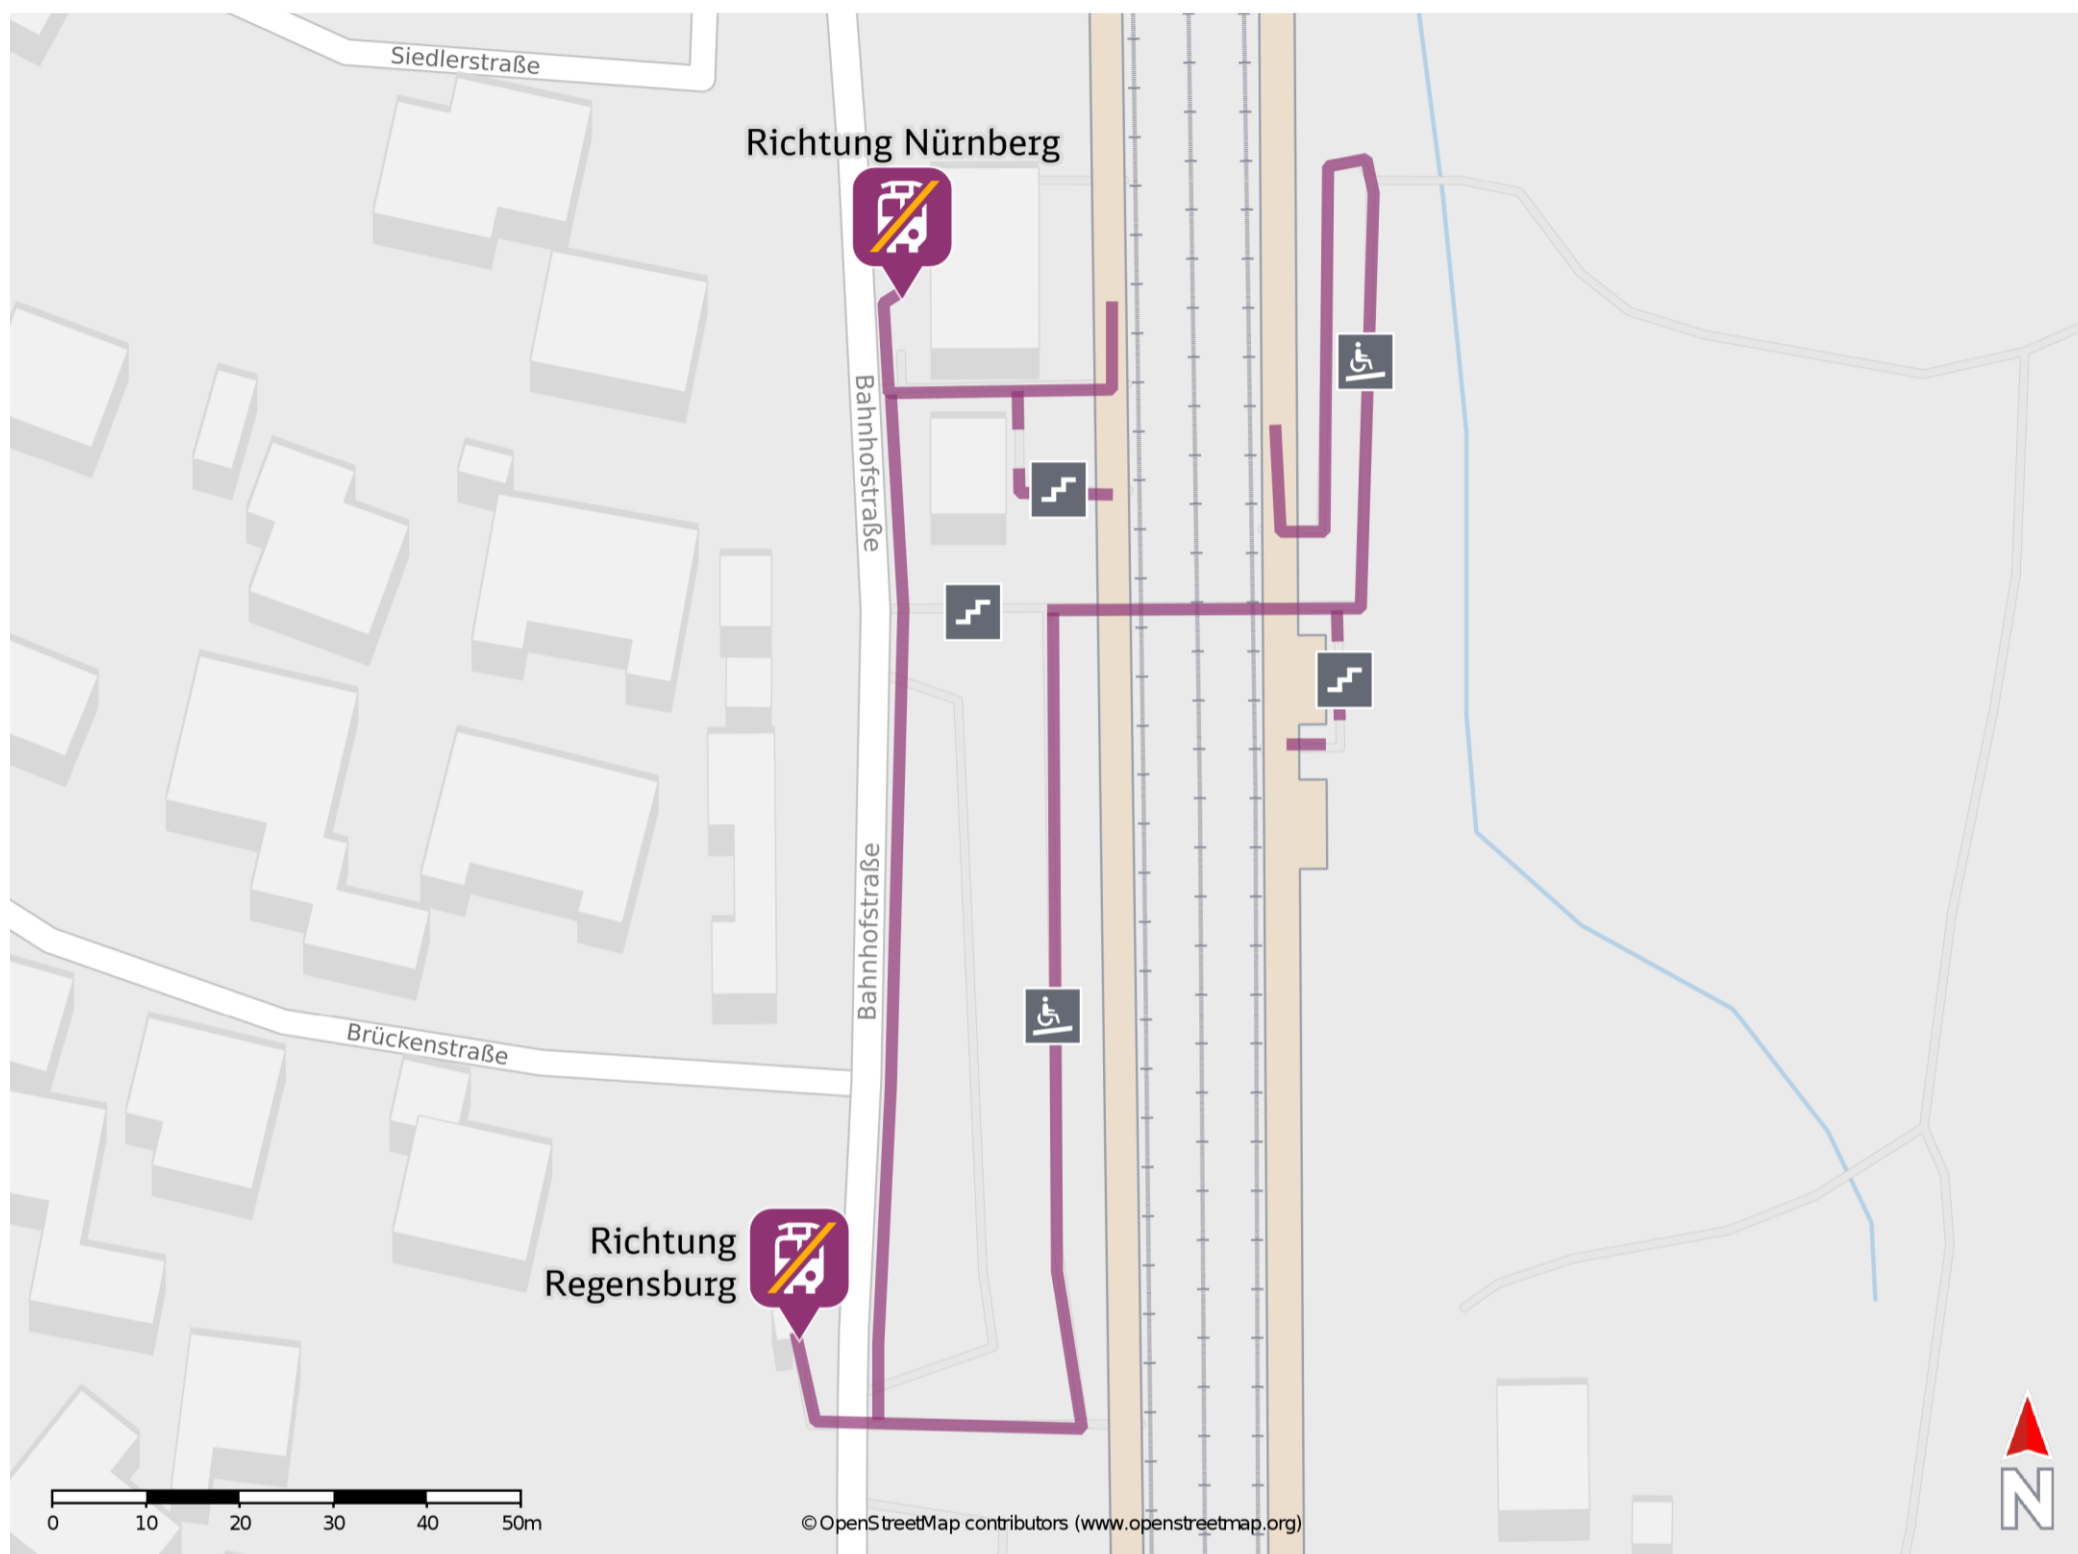

Postbauer-Heng

Wegbeschreibung Schienenersatzverkehr *

Verlassen Sie den Bahnhof, ggf. durch die Unterführung, und begeben Sie sich an die Bahnhofstraße. Reisende in Richtung Regensburg überqueren die Bahnhofstraße bzw. biegen nach links ab. Reisende in Richtung Nürnberg biegen nach rechts ab und folgen dem Straßenverlauf bis zur Ersatzhaltestelle.

Ersatzhaltestelle Richtung Nürnberg

Ersatzhaltestelle Richtung Regensburg

* Fahrradmitnahme im Schienenersatzverkehr nur begrenzt möglich.
Im QR Code sind die Koordinaten der Ersatzhaltestelle hinterlegt.

— barrierefrei
- nicht barrierefrei