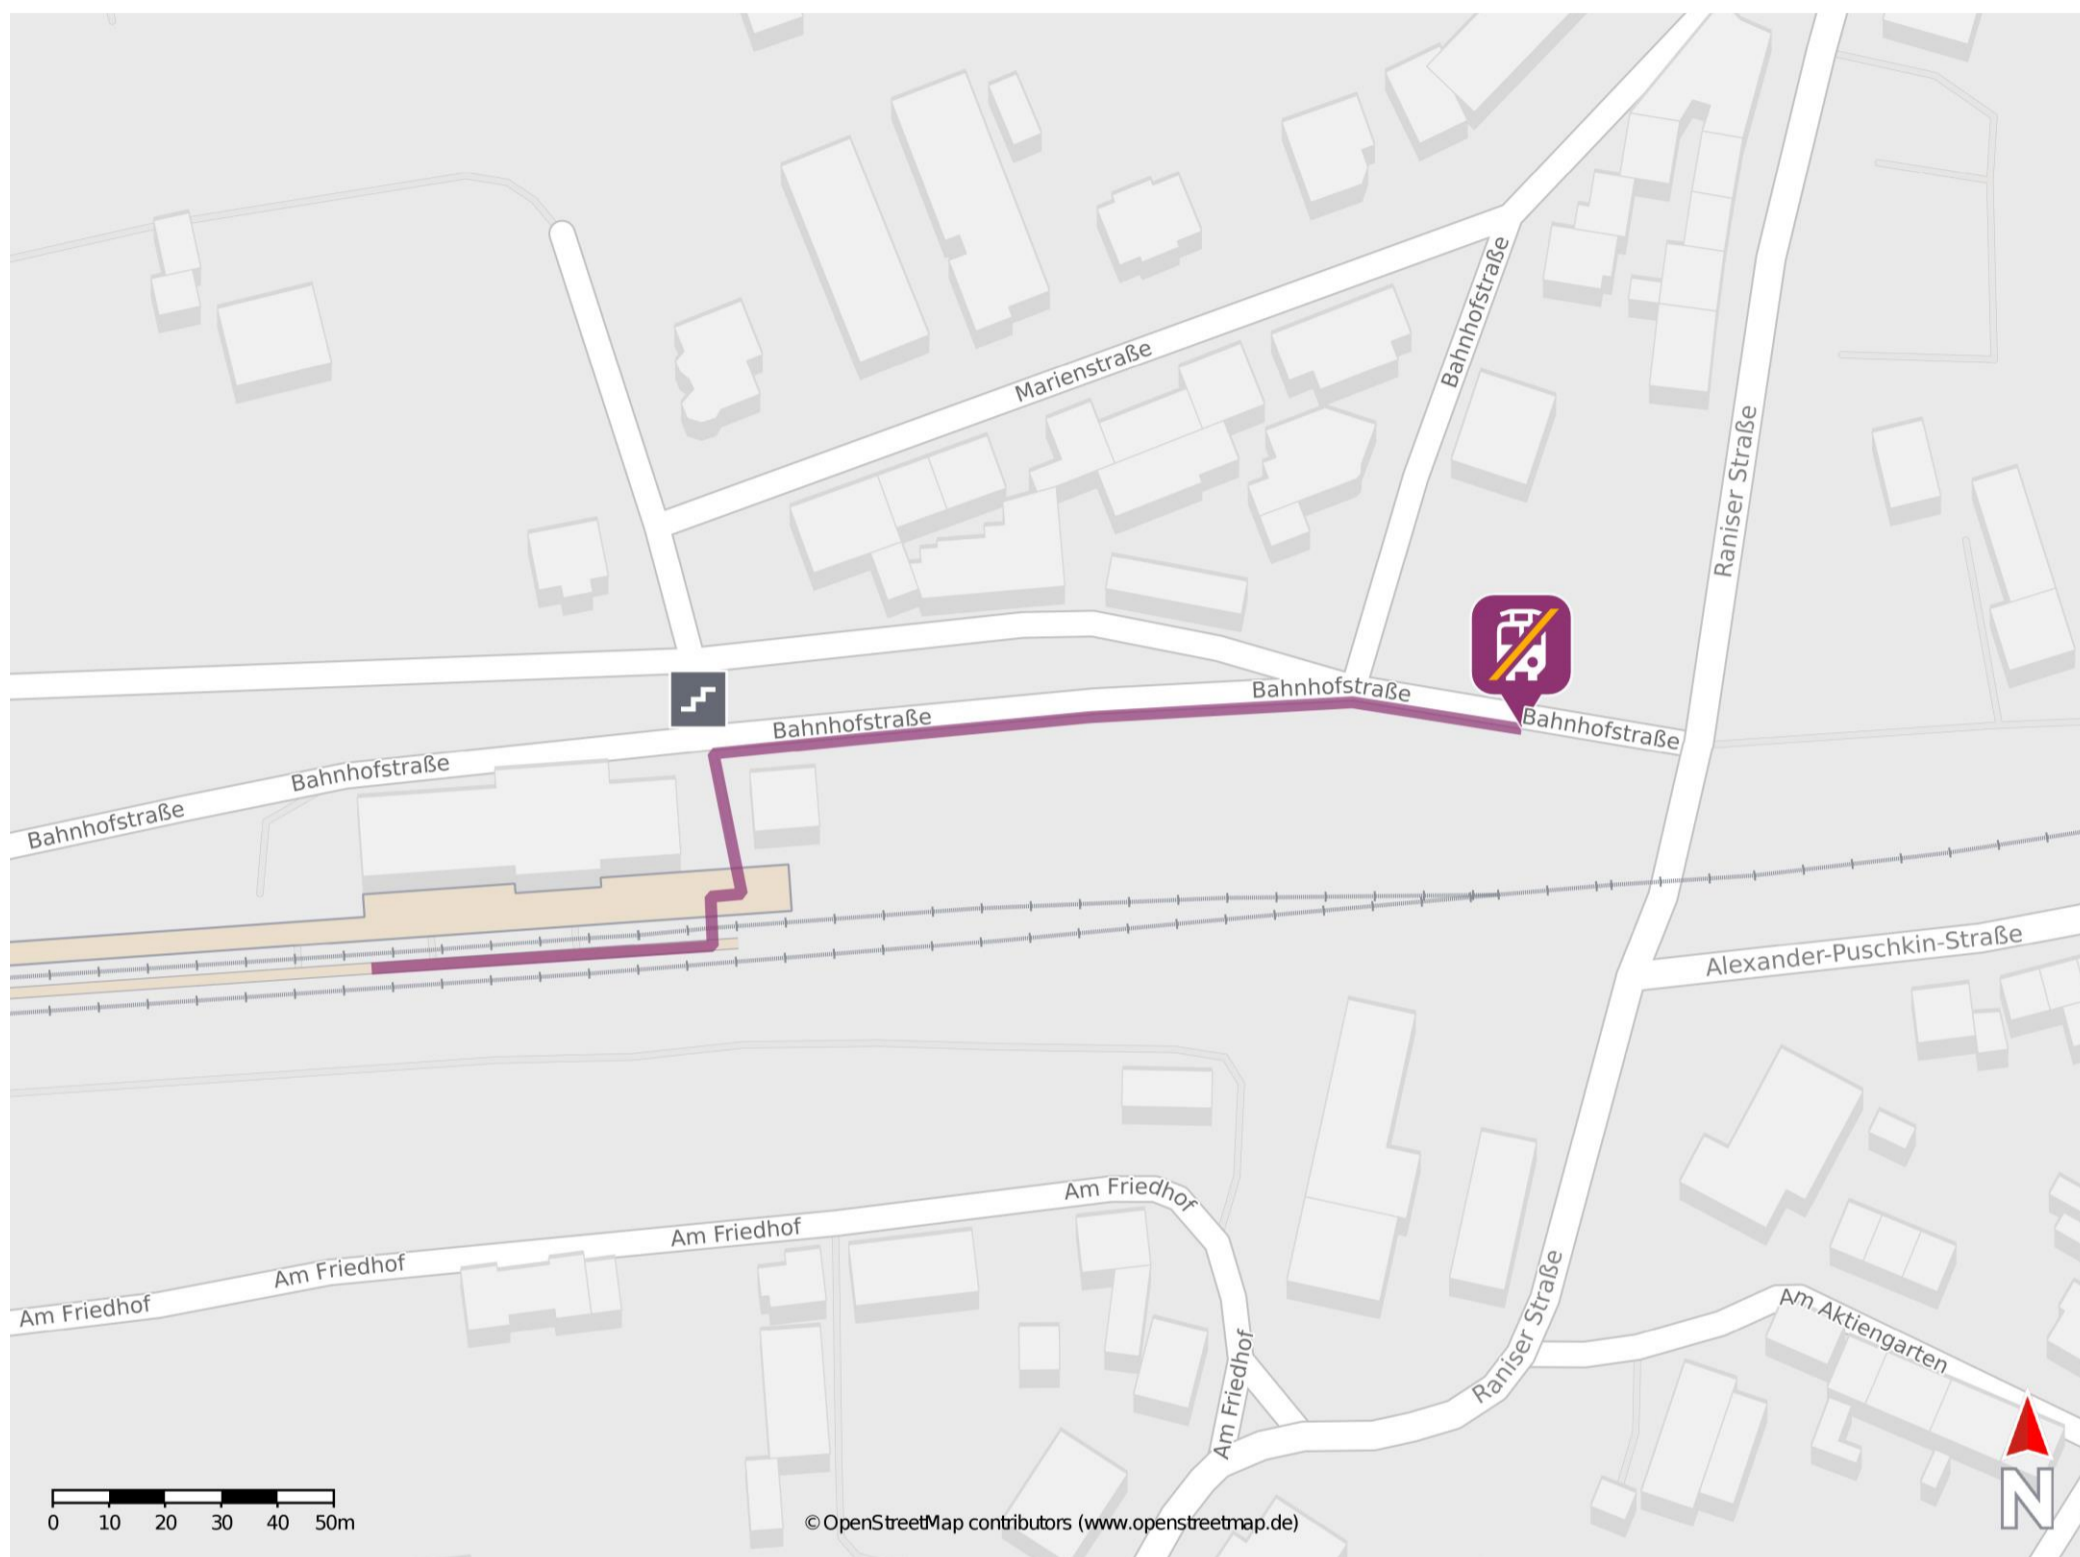

Pößneck ob Bf

Wegbeschreibung Schienenersatzverkehr *

Verlassen Sie den Bahnsteig, ggf. über den Bahnübergang, und begeben Sie sich an die Bahnhofstraße. Orientieren Sie sich rechts und folgen Sie dem Straßenverlauf der Bahnhofstraße bis zur Ersatzhaltestelle an der Bushaltestelle Bahnhof.

* Fahrradmitnahme im Schienenersatzverkehr nur begrenzt möglich.
Im QR Code sind die Koordinaten der Ersatzhaltestelle hinterlegt.

— barrierefrei
— nicht barrierefrei