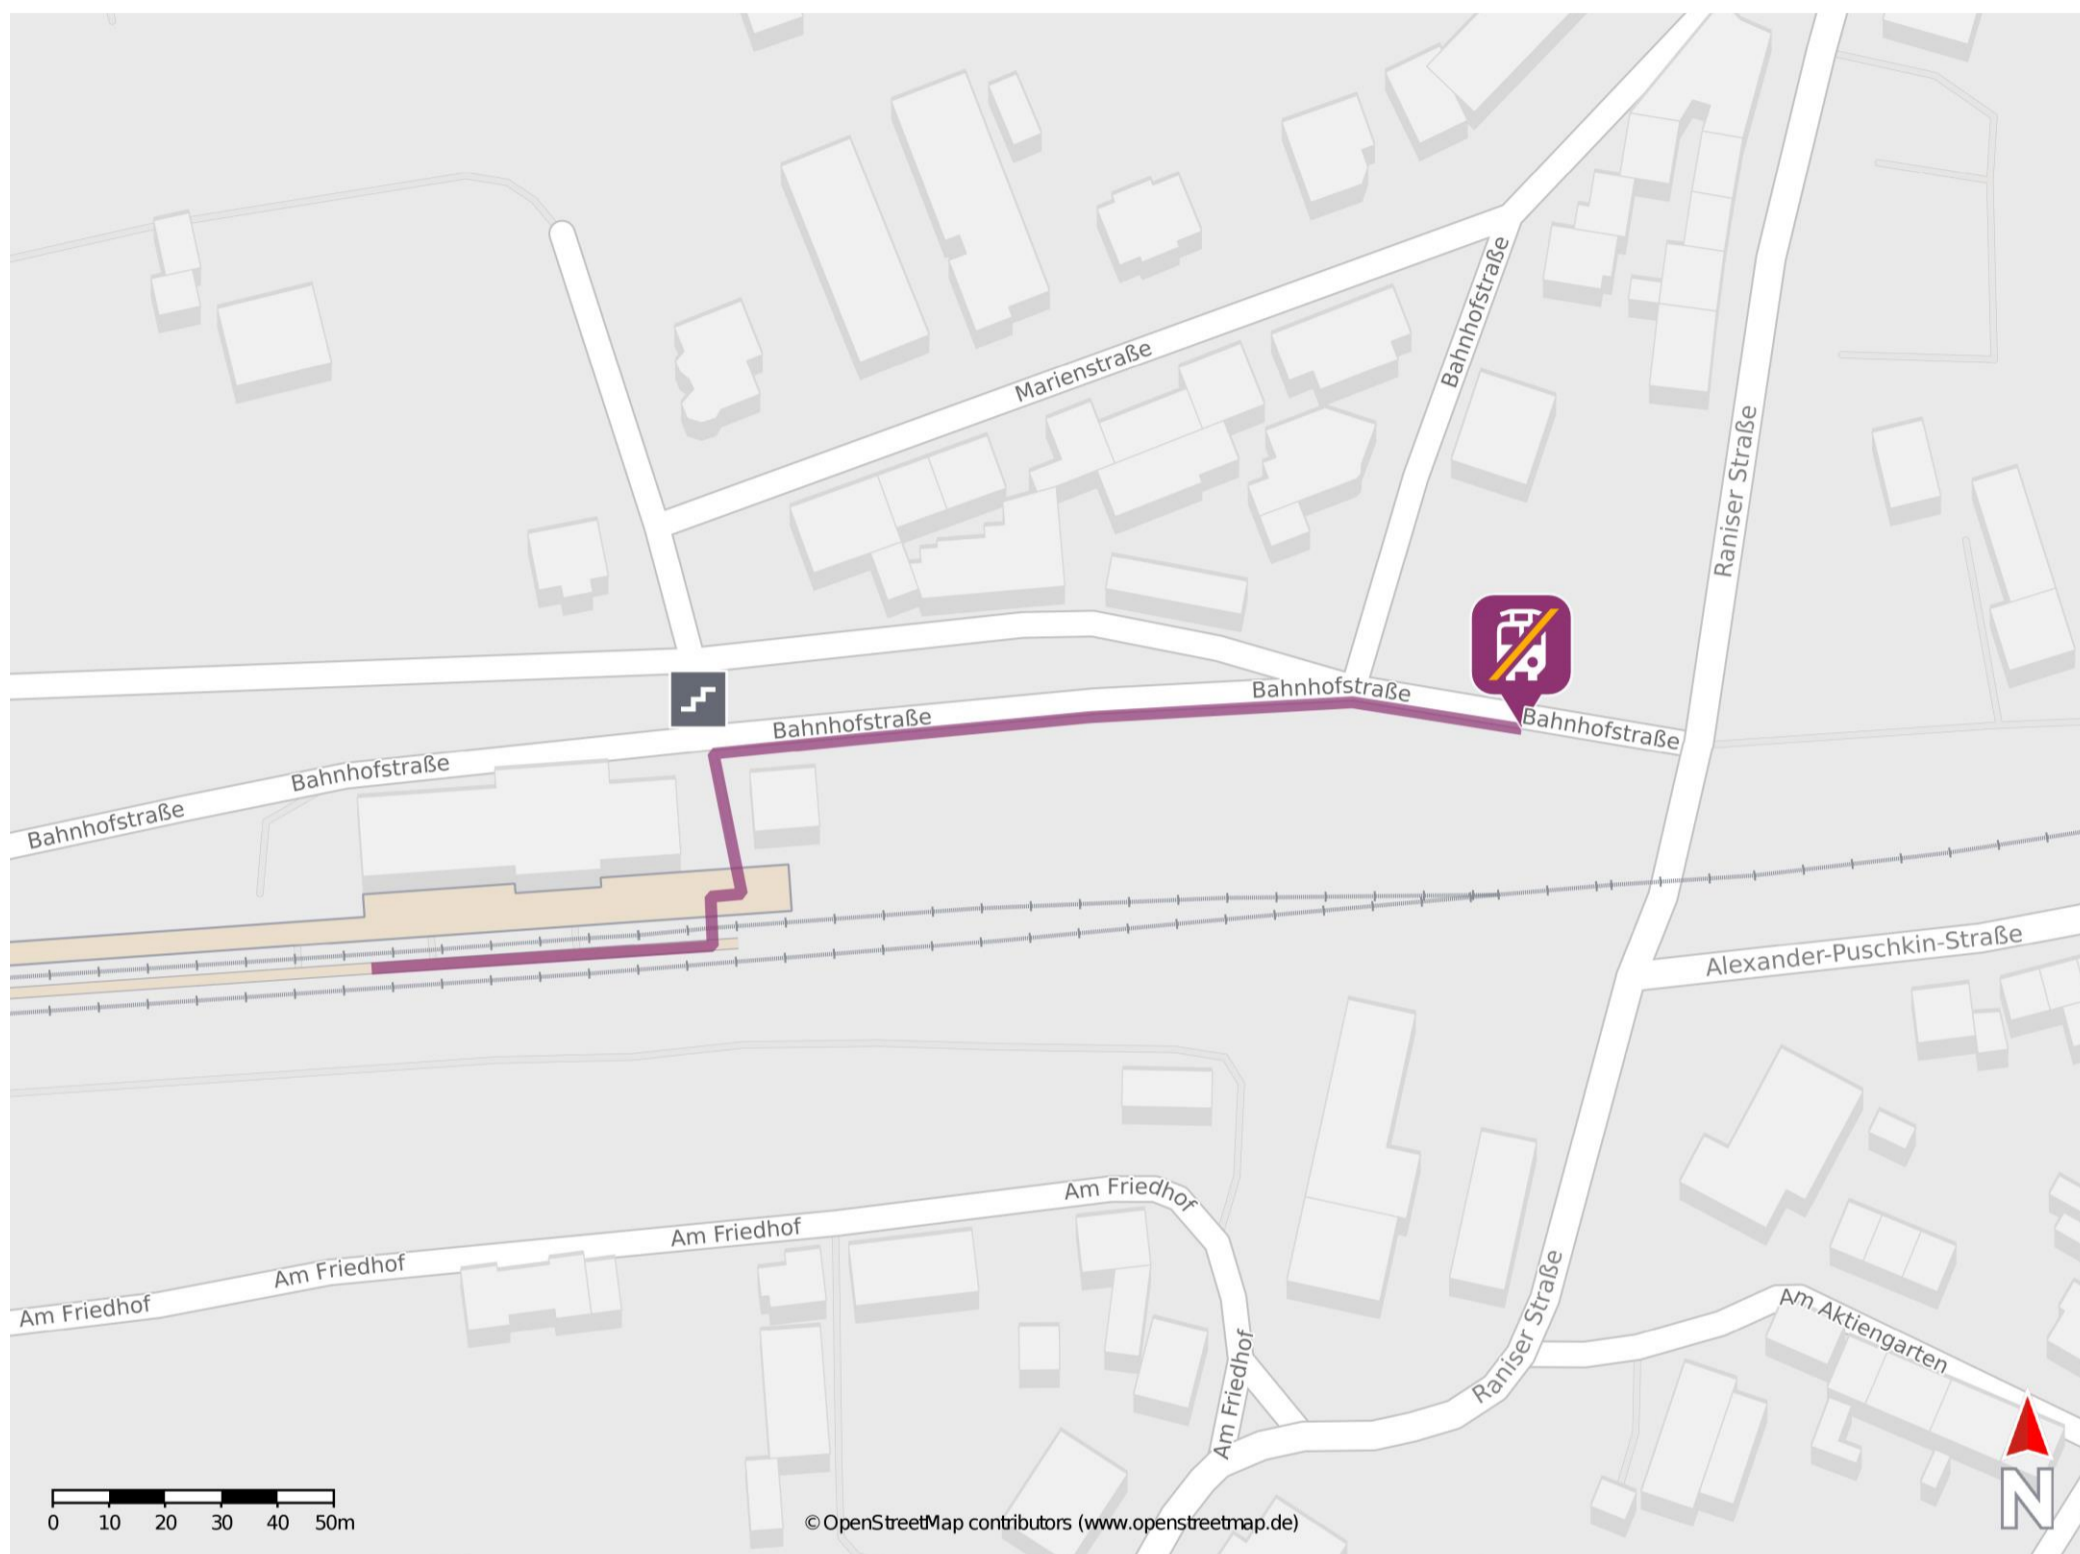

Pößneck ob Bf

Wegbeschreibung Schienenersatzverkehr *

Verlassen Sie den Bahnsteig, ggf. über den Bahnübergang, und begeben Sie sich an die Bahnhofstraße. Orientieren Sie sich rechts und folgen Sie dem Straßenverlauf der Bahnhofstraße bis zur Ersatzhaltestelle an der Bushaltestelle Bahnhof.

* Fahrradmitnahme im Schienenersatzverkehr nur begrenzt möglich.
Im QR Code sind die Koordinaten der Ersatzhaltestelle hinterlegt.

— barrierefrei
— nicht barrierefrei