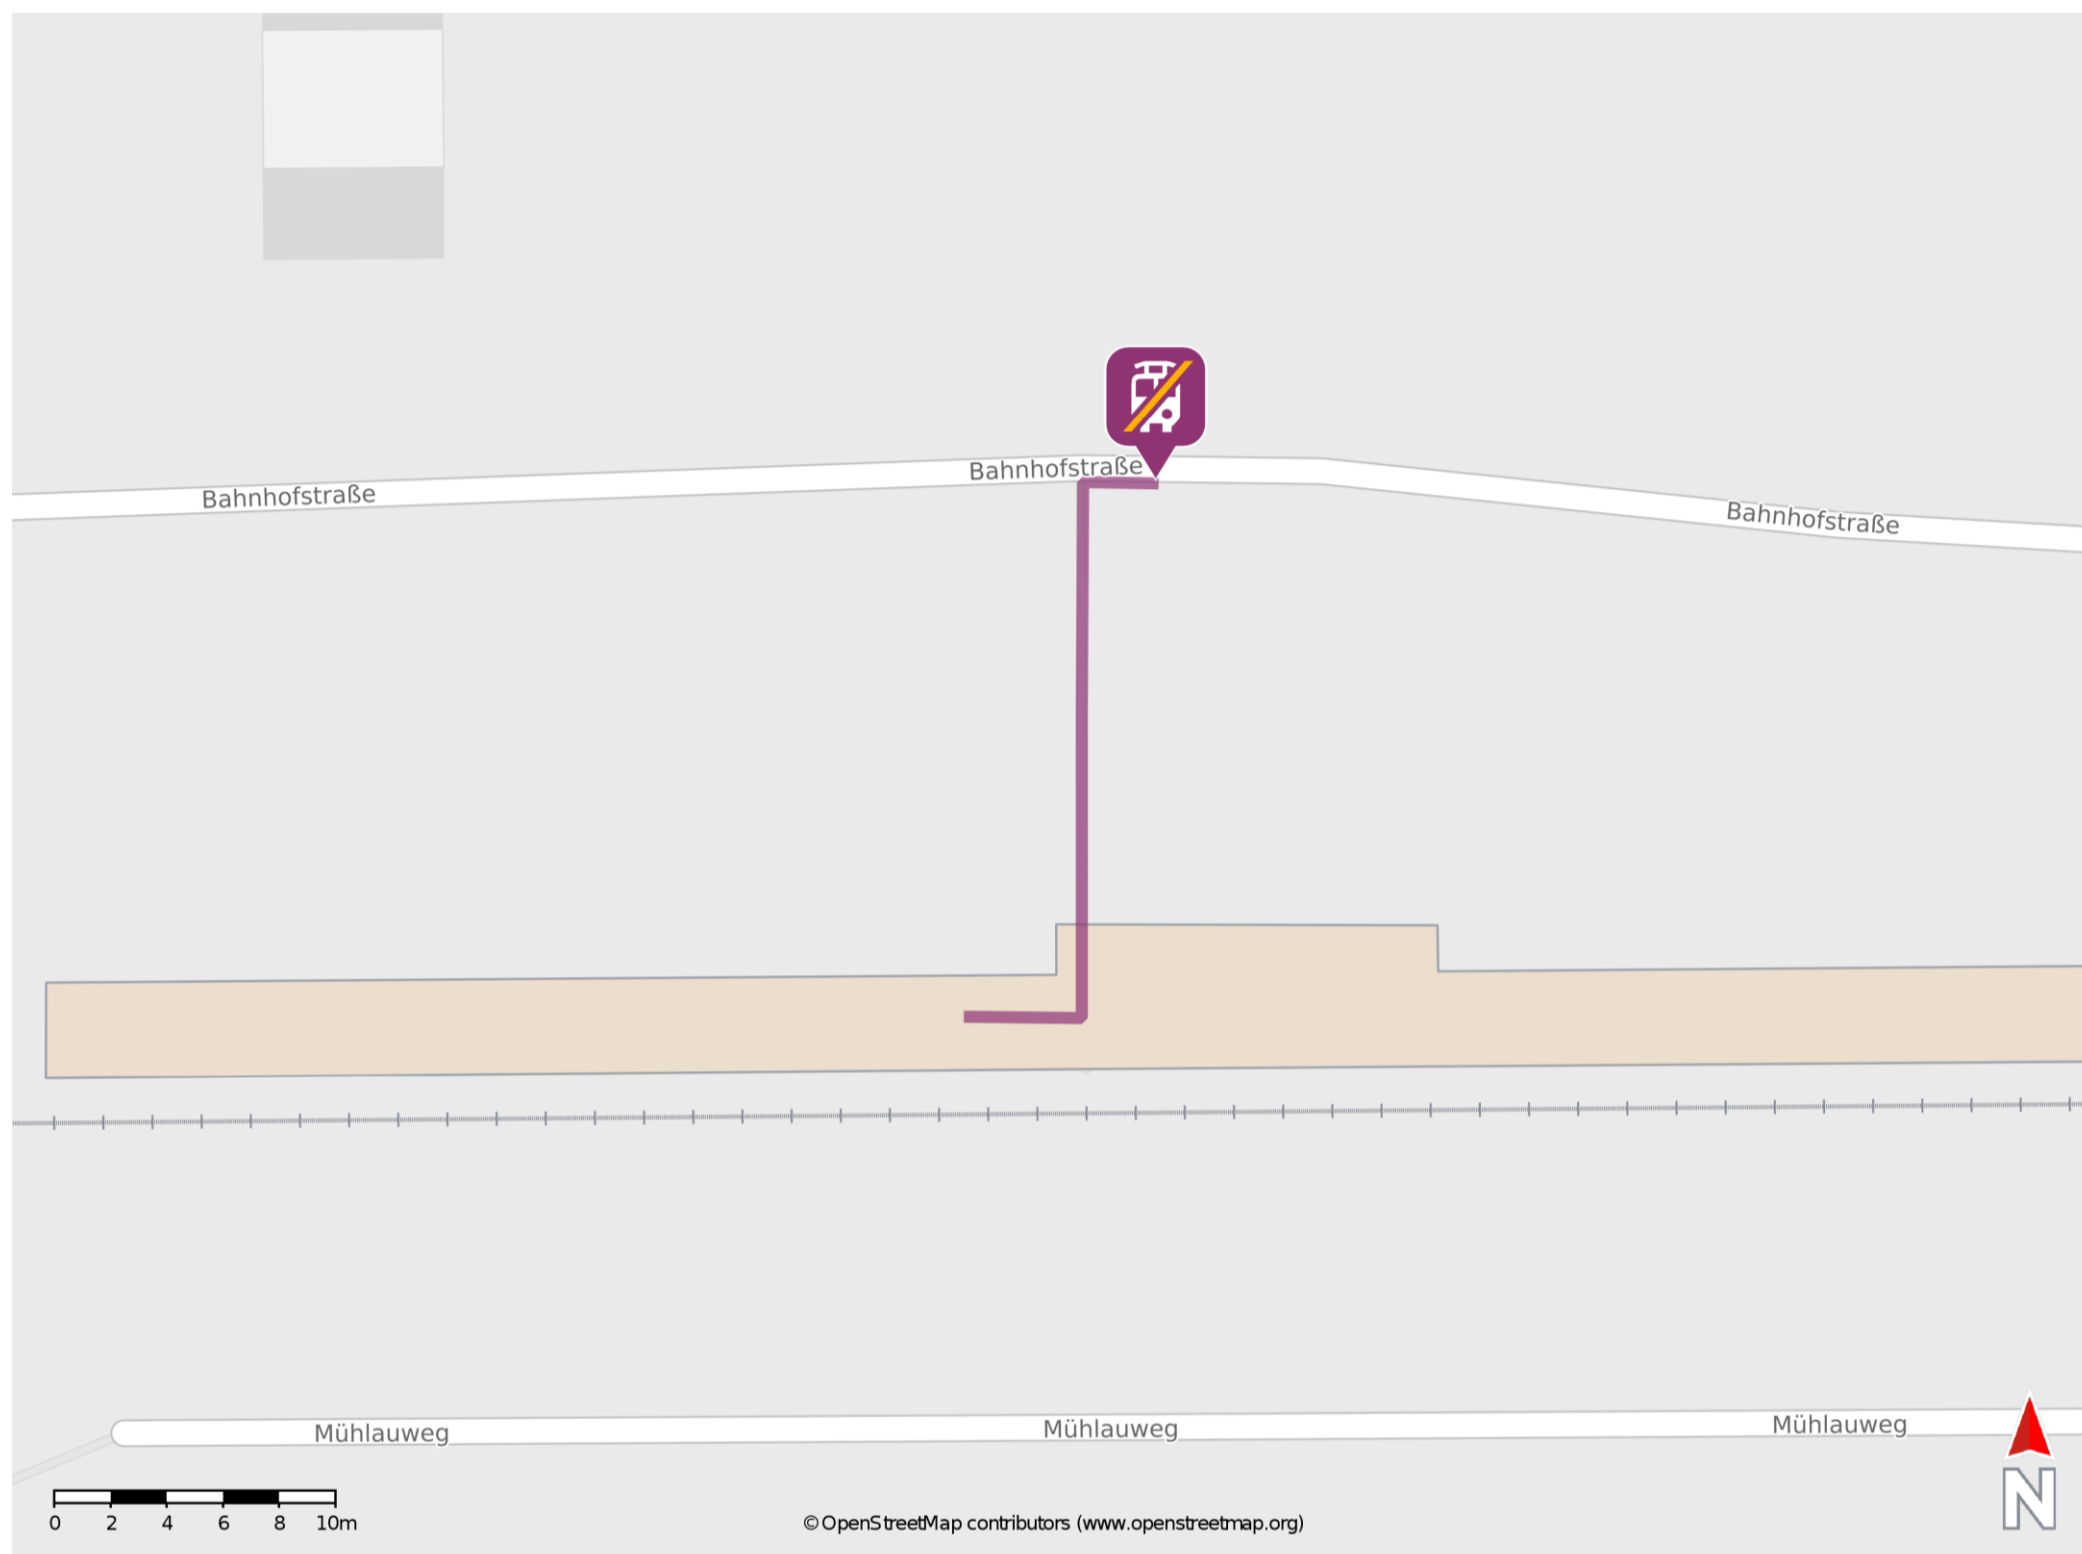

## Pösing

### Wegbeschreibung Schienenersatzverkehr \*

Verlassen Sie den Bahnsteig und begeben Sie sich an die Bahnhofstraße. Die Ersatzhaltestelle befindet sich in unmittelbarer Nähe zum Bahnsteig.

\* Fahrradmitnahme im Schienenersatzverkehr nur begrenzt möglich.  
Im QR Code sind die Koordinaten der Ersatzhaltestelle hinterlegt.

— barrierefrei  
- nicht barrierefrei