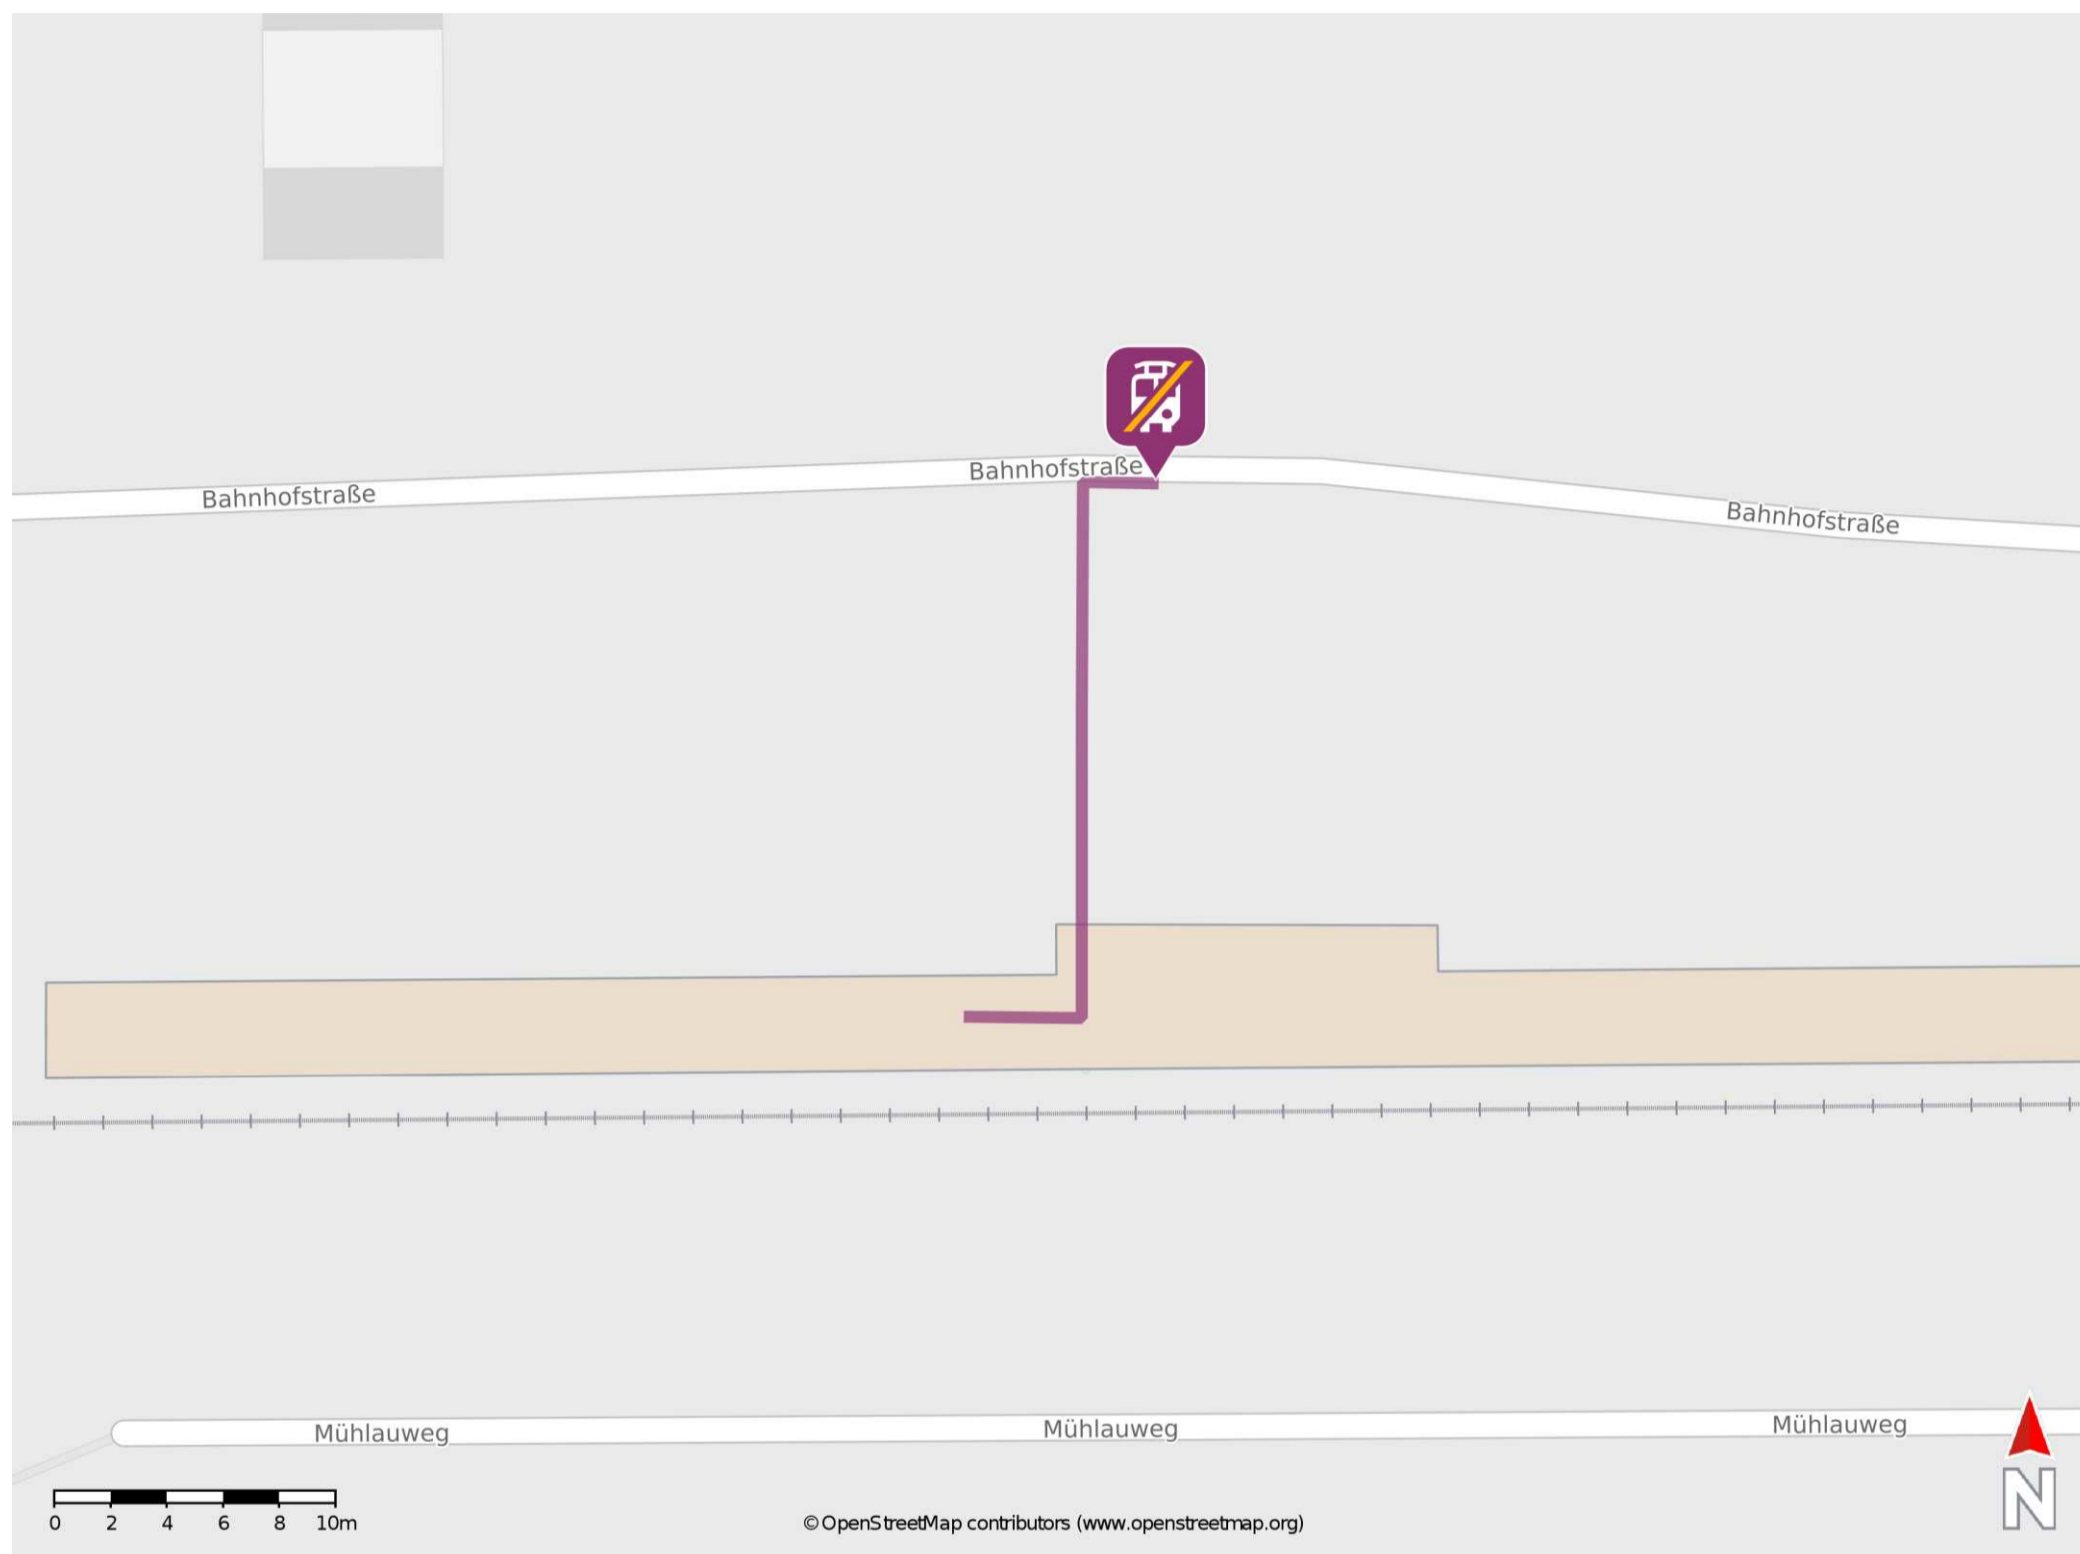

## Pösing

### Wegbeschreibung Schienenersatzverkehr \*

Verlassen Sie den Bahnsteig und begeben Sie sich an die Bahnhofstraße. Die Ersatzhaltestelle befindet sich in unmittelbarer Nähe zum Bahnsteig.

\* Fahrradmitnahme im Schienenersatzverkehr nur begrenzt möglich.  
Im QR Code sind die Koordinaten der Ersatzhaltestelle hinterlegt.

— barrierefrei  
- nicht barrierefrei