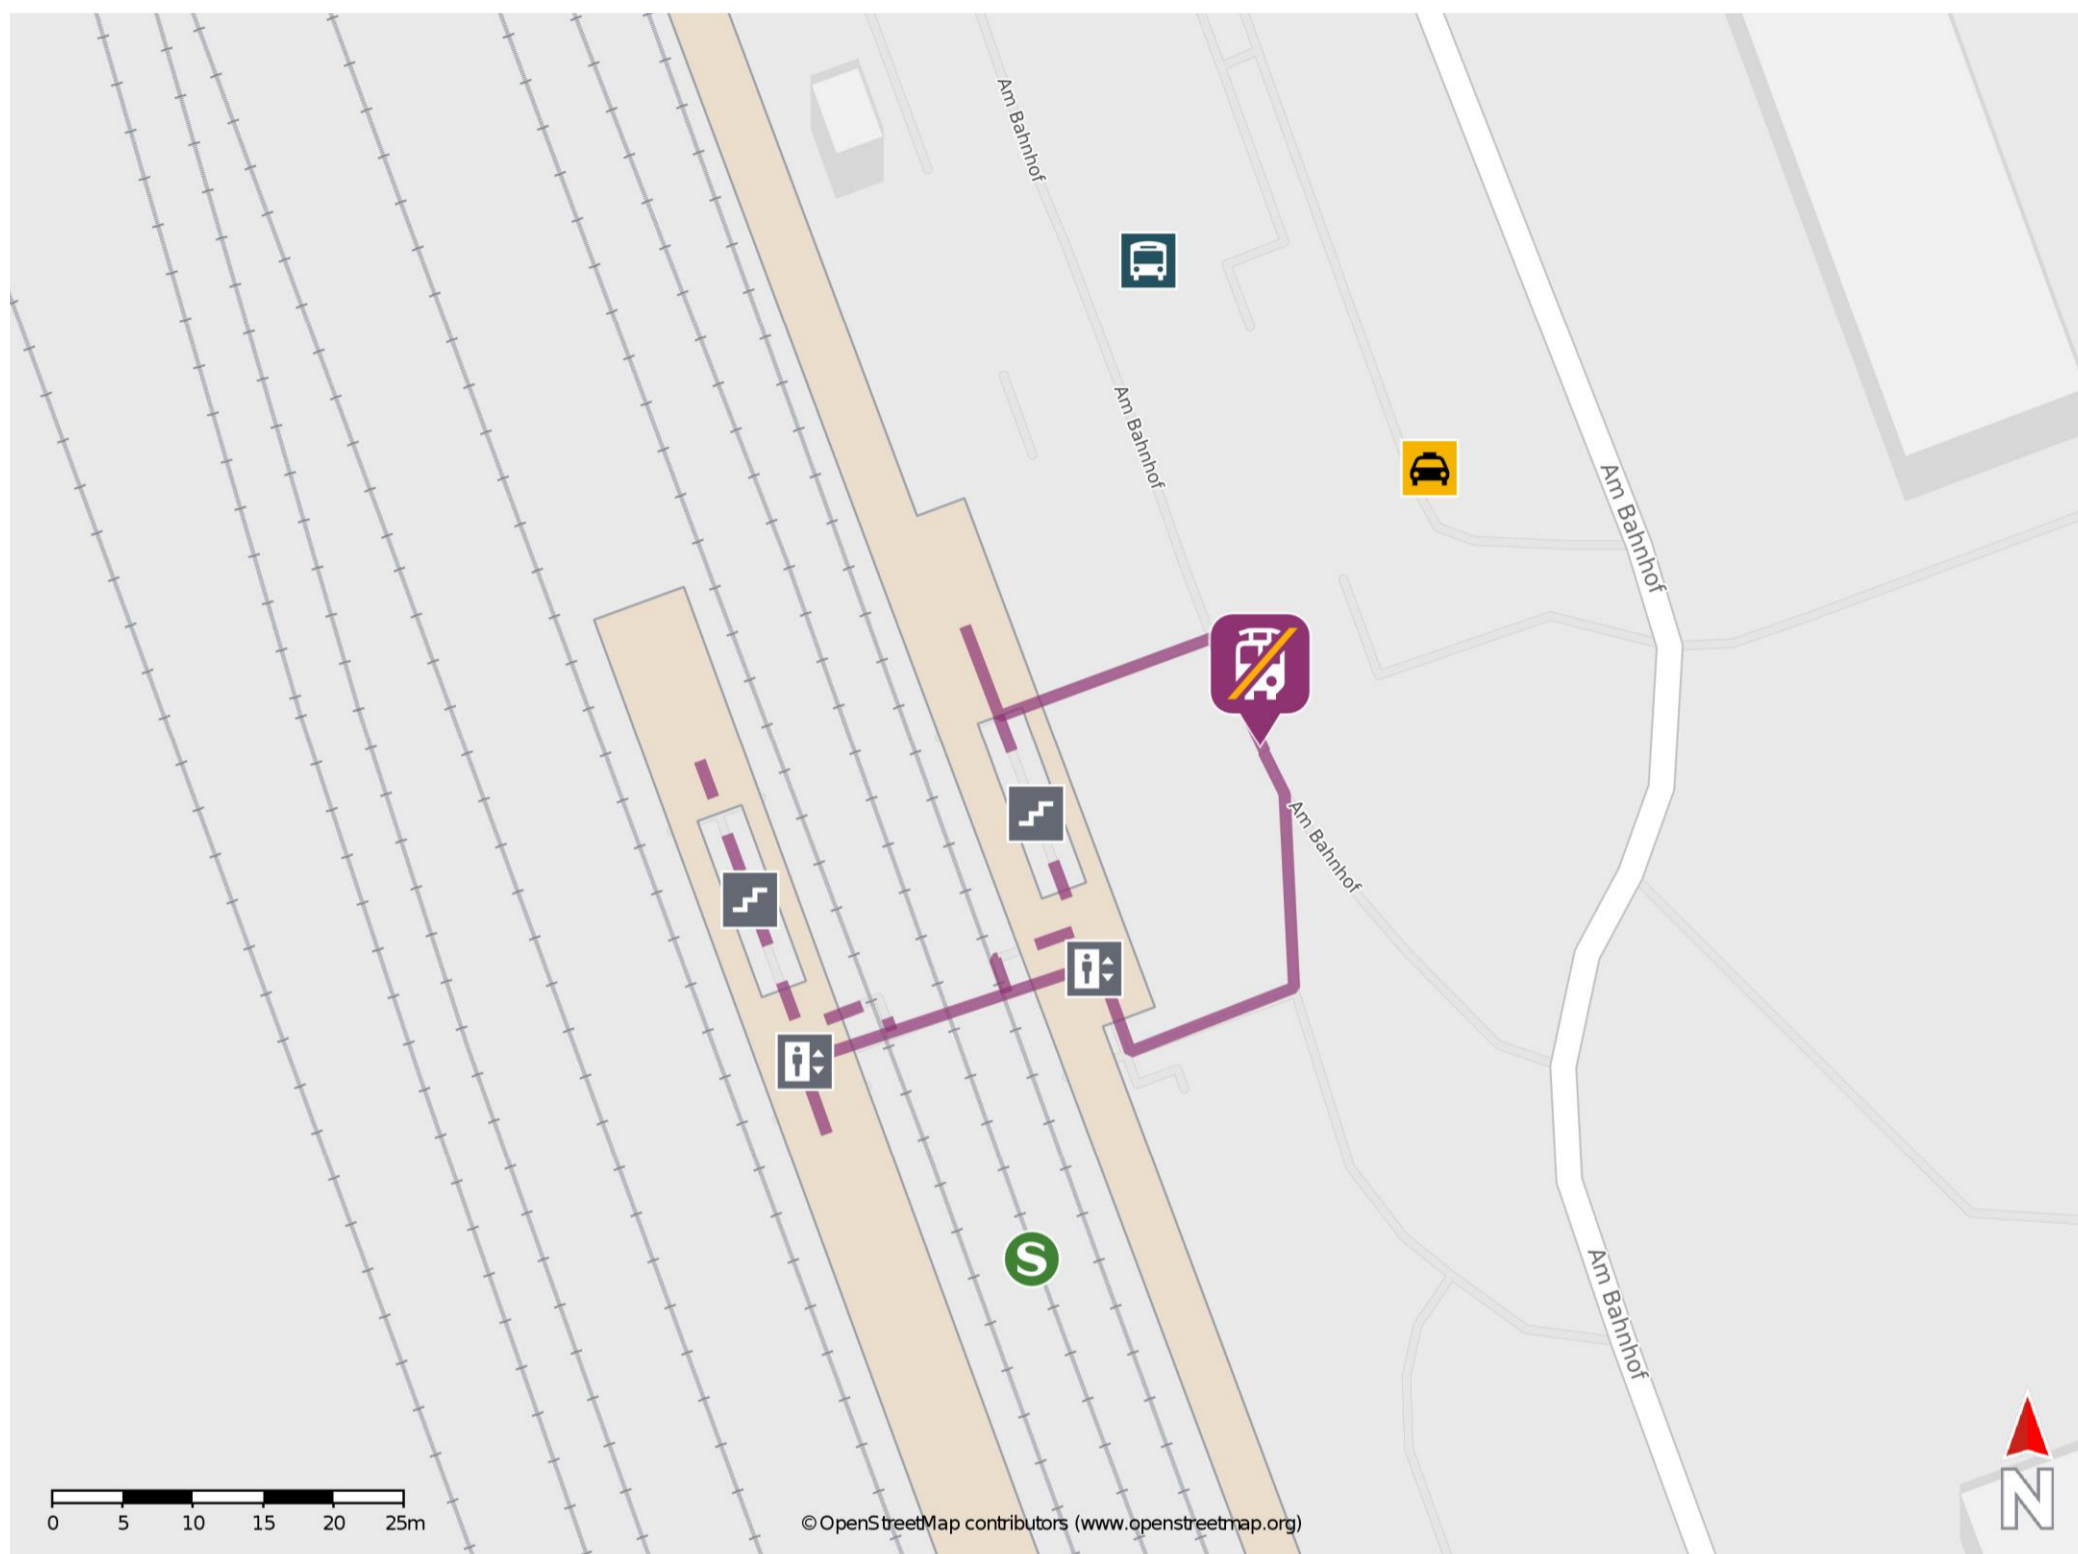

## Porz-Wahn

### Wegbeschreibung Schienenersatzverkehr \*

Verlassen Sie den Bahnsteig und begeben Sie sich an die Straße Am Bahnhof. Die Ersatzhaltestelle befindet sich in unmittelbarer Nähe zum Bahnhof an der Bushaltestelle S-Bahnhof Wahn.

\* Fahrradmitnahme im Schienenersatzverkehr nur begrenzt möglich.  
Im QR Code sind die Koordinaten der Ersatzhaltestelle hinterlegt.

— barrierefrei  
- nicht barrierefrei