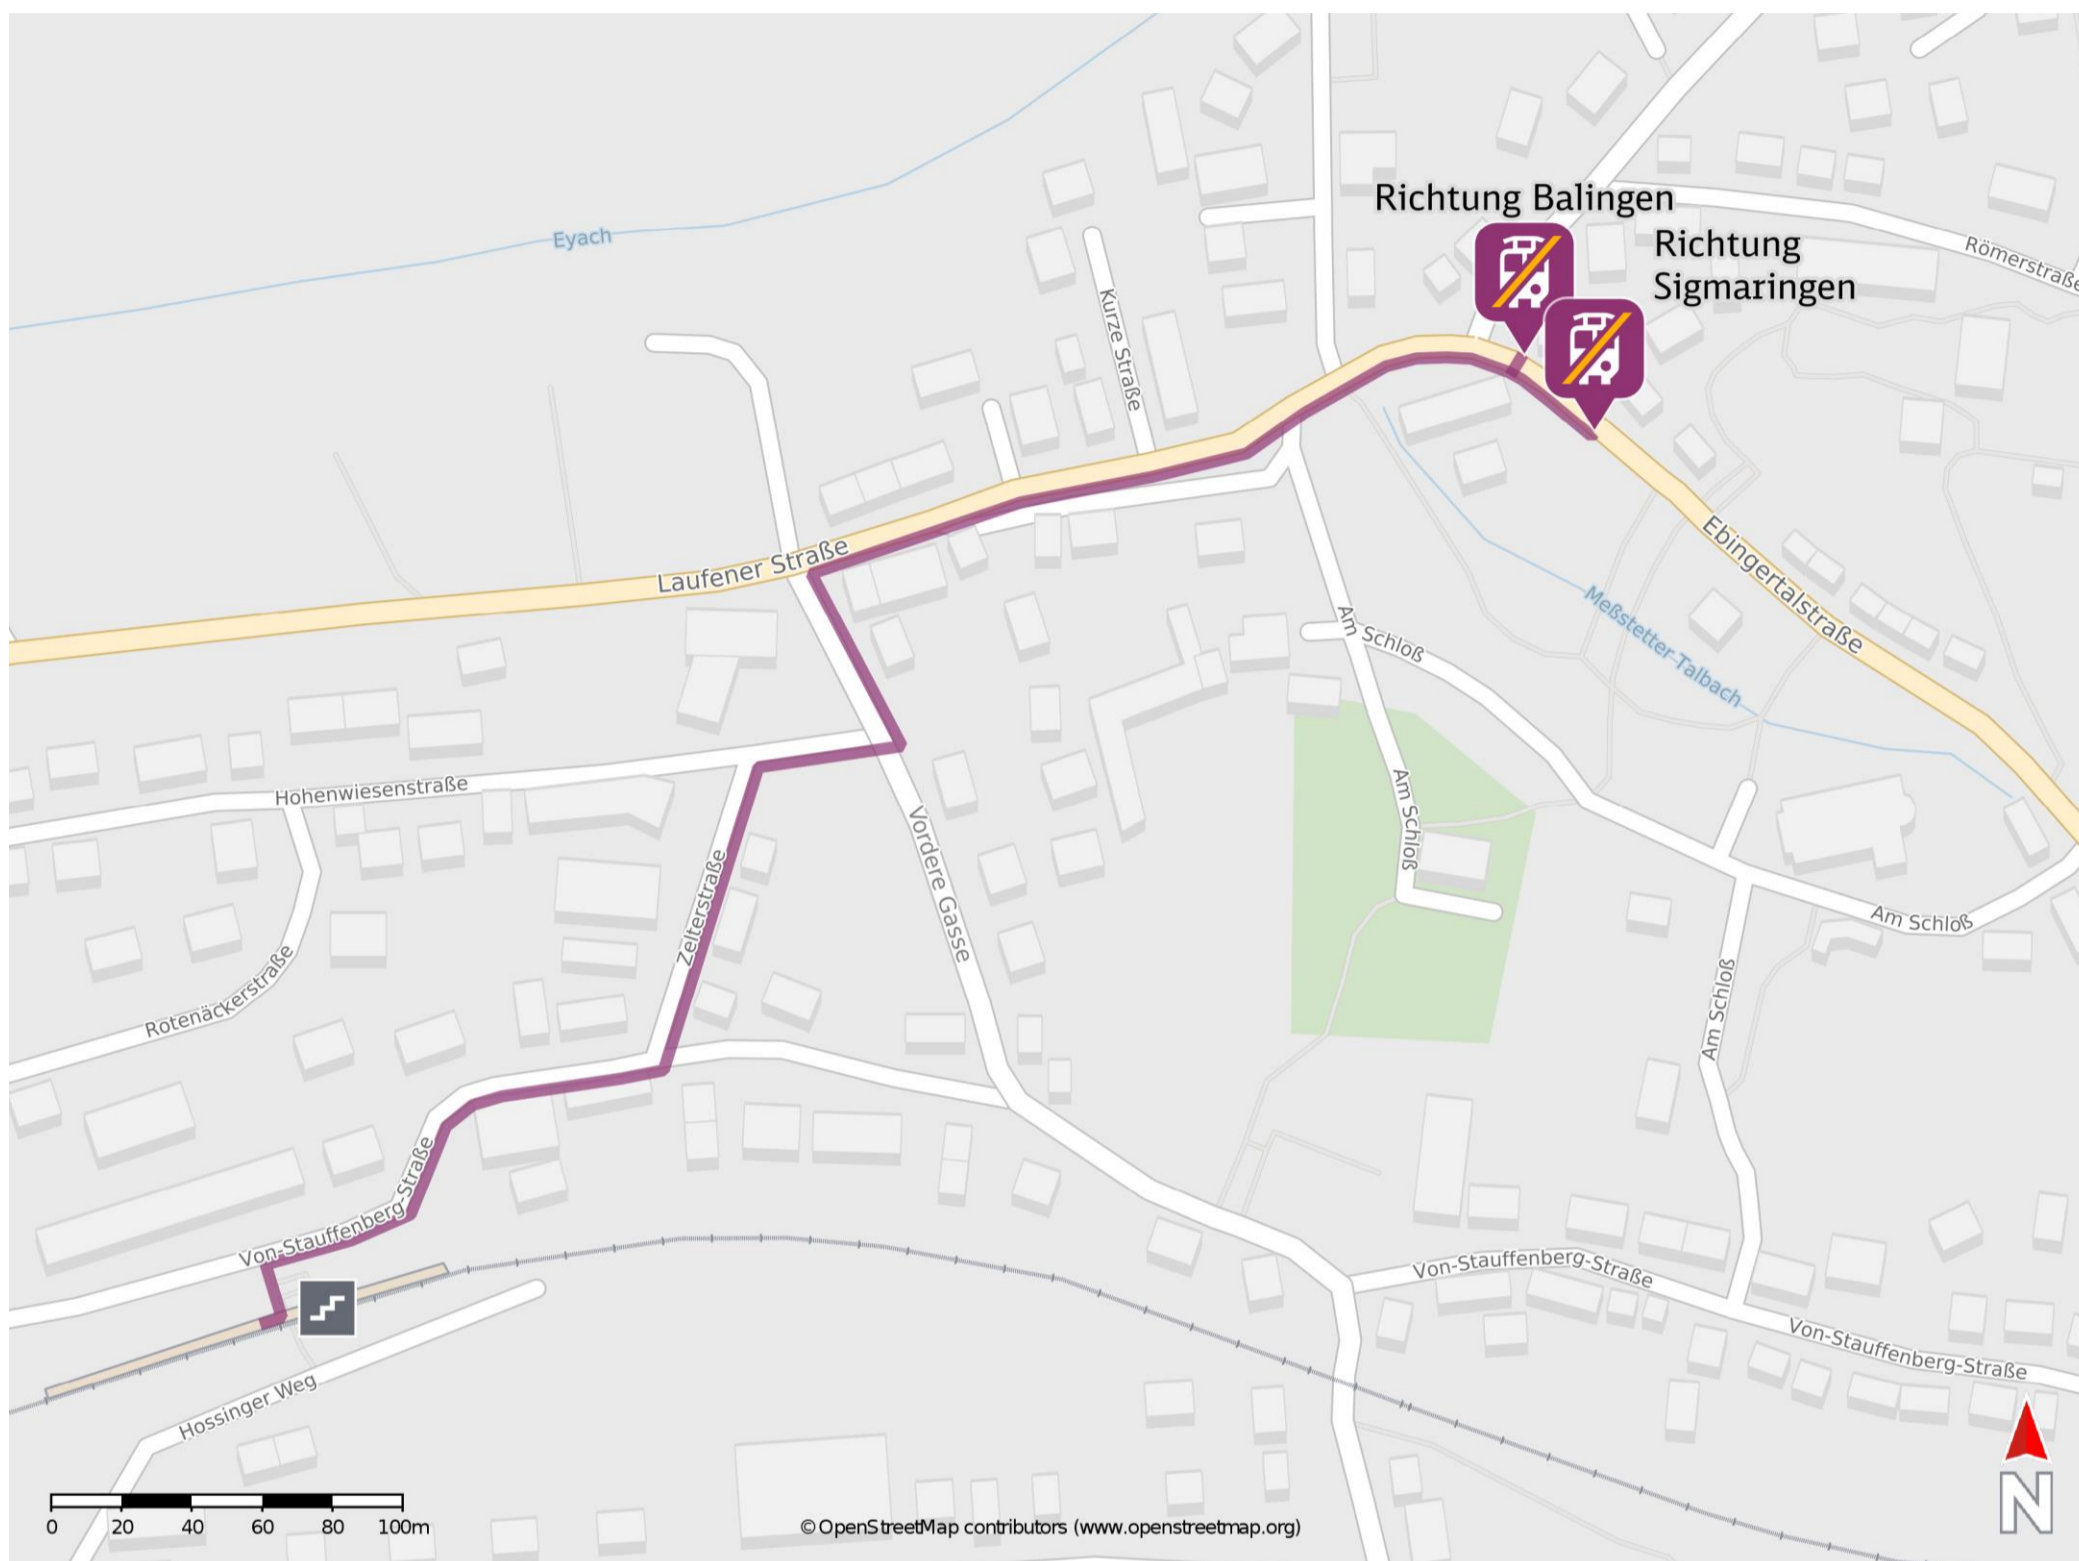

Umgebungsplan

Albstadt-Lautlingen

Ersatzhaltestelle Richtung Balingen

Ersatzhaltestelle Richtung Sigmaringen

Wegbeschreibung Schienenersatzverkehr *

Verlassen Sie den Bahnsteig und begeben Sie sich an die Von-Stauffenberg-Straße. Biegen Sie nach rechts ab und folgen Sie der Straße bis zur Kreuzung Von-Stauffenberg-Straße/ Zelterstraße. Biegen Sie nach links ab und folgen Sie der Straße bis zur Hohenwiesenstraße. Biegen Sie nach rechts ab und folgen Sie der Straße bis zur Vorderen Gasse. Biegen Sie nach links ab und geben Sie sich an die Laufener Straße. Biegen Sie nach rechts ab und folgen Sie dem Straßenverlauf bis zur jeweiligen Ersatzhaltestelle. Die Ersatzhaltestellen befinden sich an den Bushaltestellen Kirche.

*Fahrradmitnahme im Schienenersatzverkehr nur begrenzt, teilweise gar nicht möglich. Bitte informieren Sie sich bei dem von Ihnen genutzten Eisenbahnverkehrsunternehmen. Im QR Code sind die Koordinaten der Ersatzhaltestelle hinterlegt.

— barrierefrei
— nicht barrierefrei