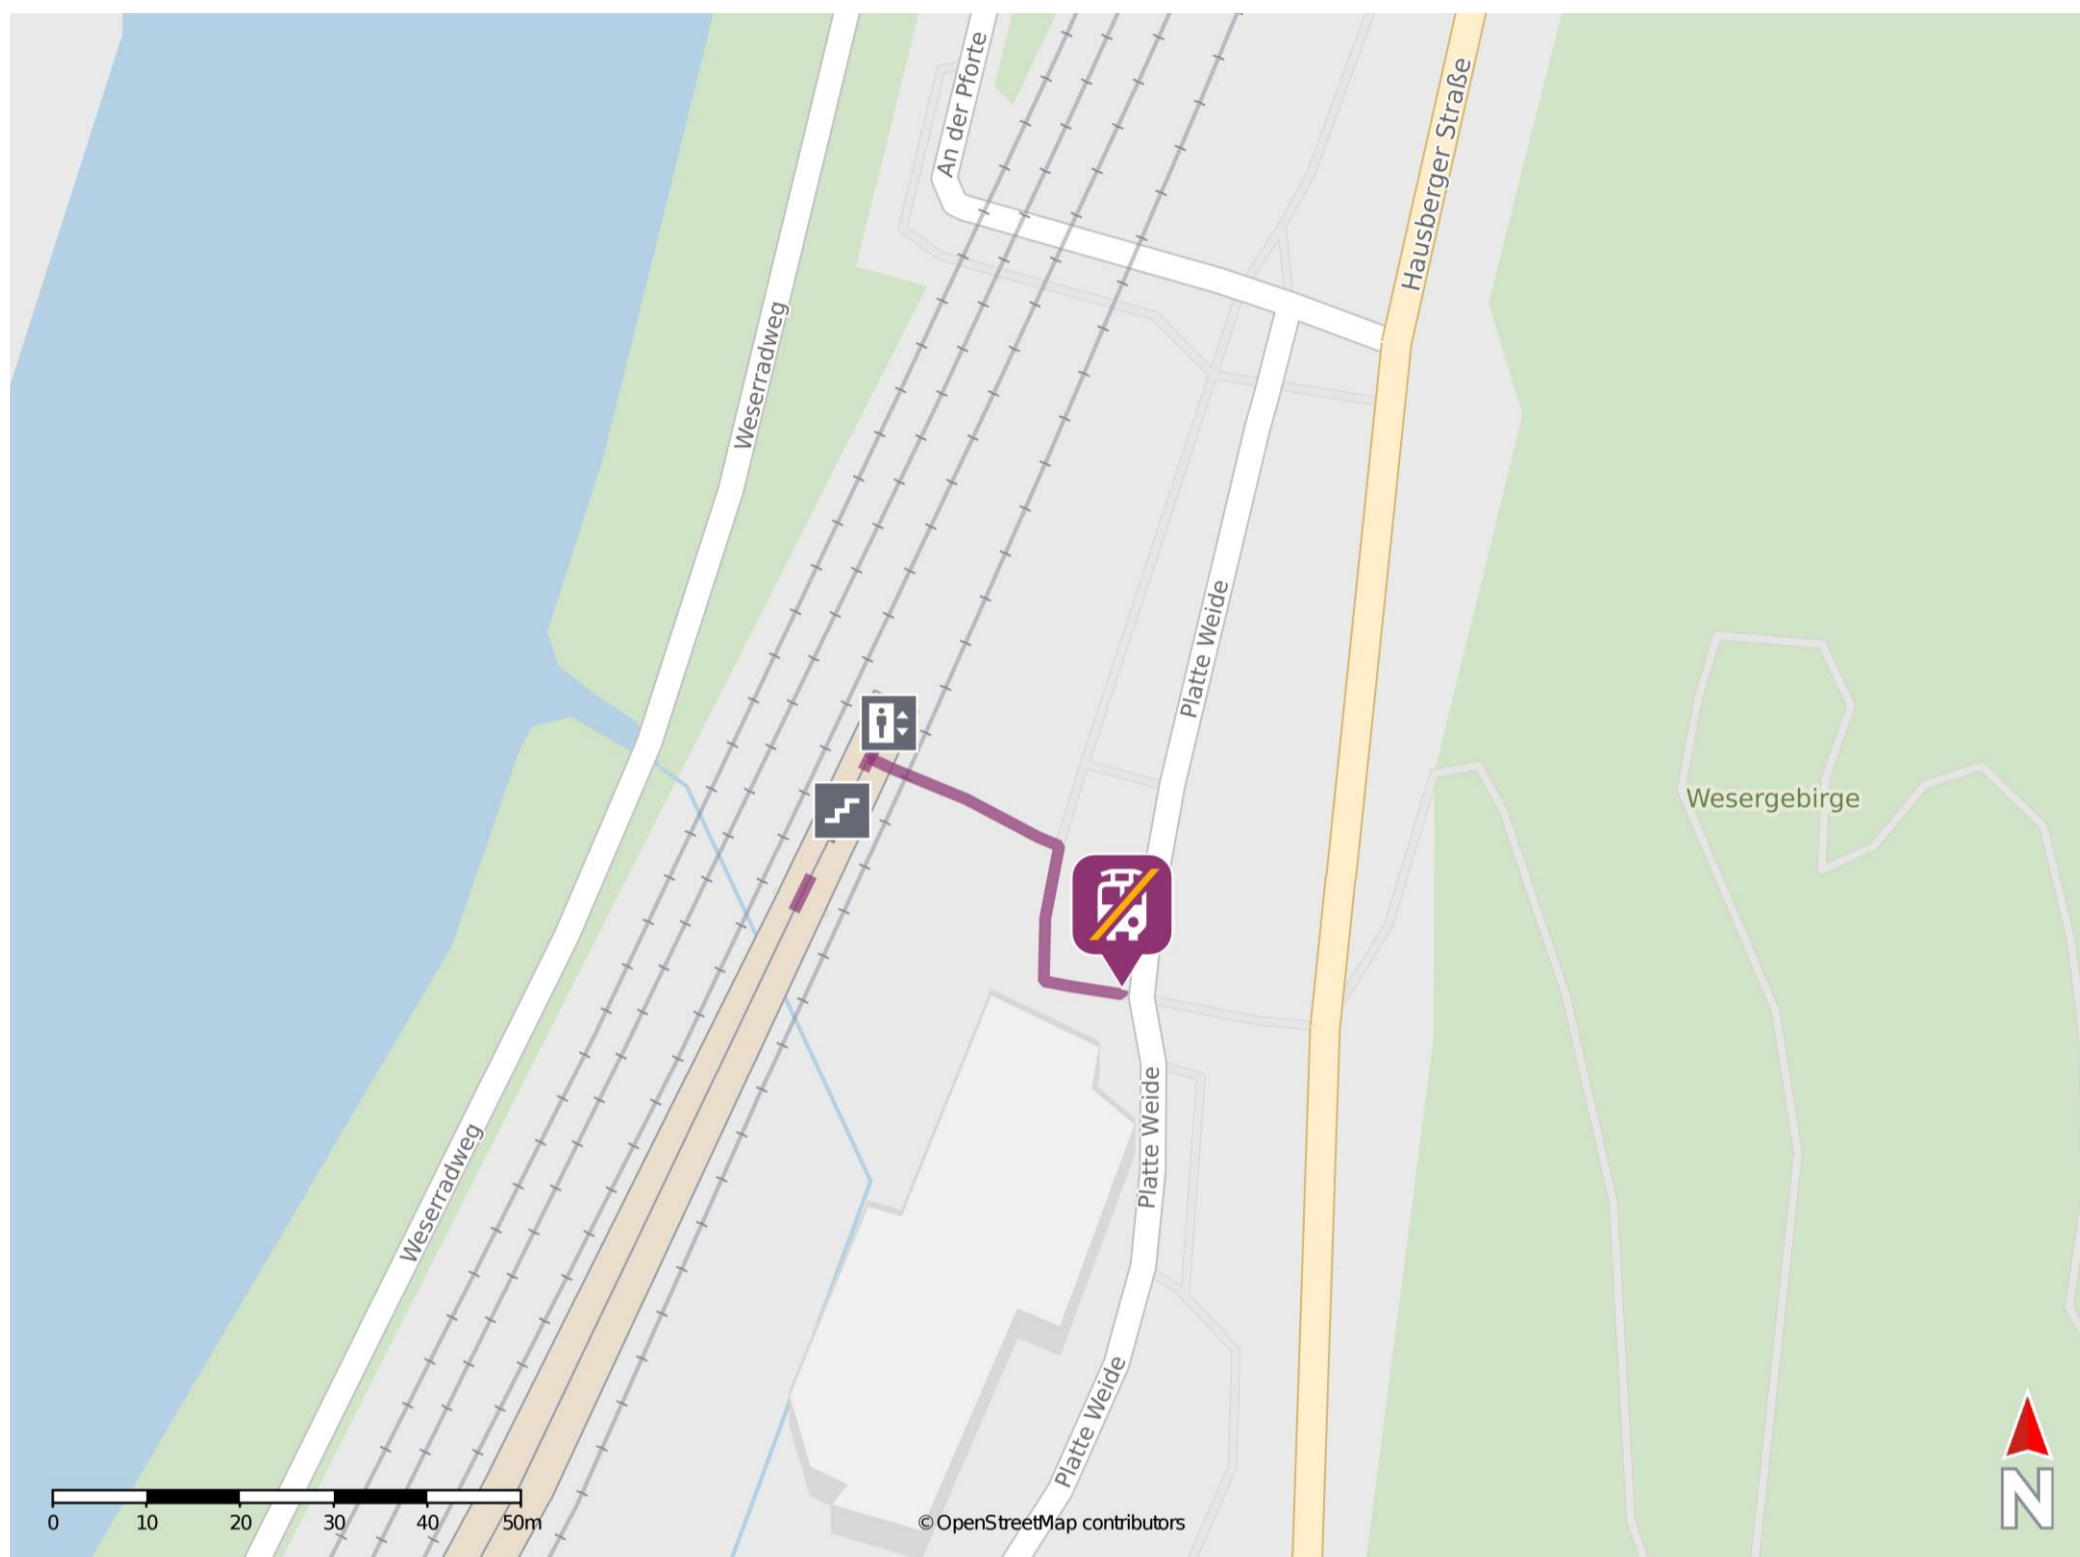

Porta Westfalica

Wegbeschreibung Schienenersatzverkehr *

Verlassen Sie den Bahnsteig und begeben Sie sich an die Straße Platte Weide. Die Ersatzhaltestelle befindet sich neben dem Bahnhofsgebäude.

* Fahrradmitnahme im Schienenersatzverkehr nur begrenzt möglich.
Im QR Code sind die Koordinaten der Ersatzhaltestelle hinterlegt.

barrierefrei
 nicht barrierefrei