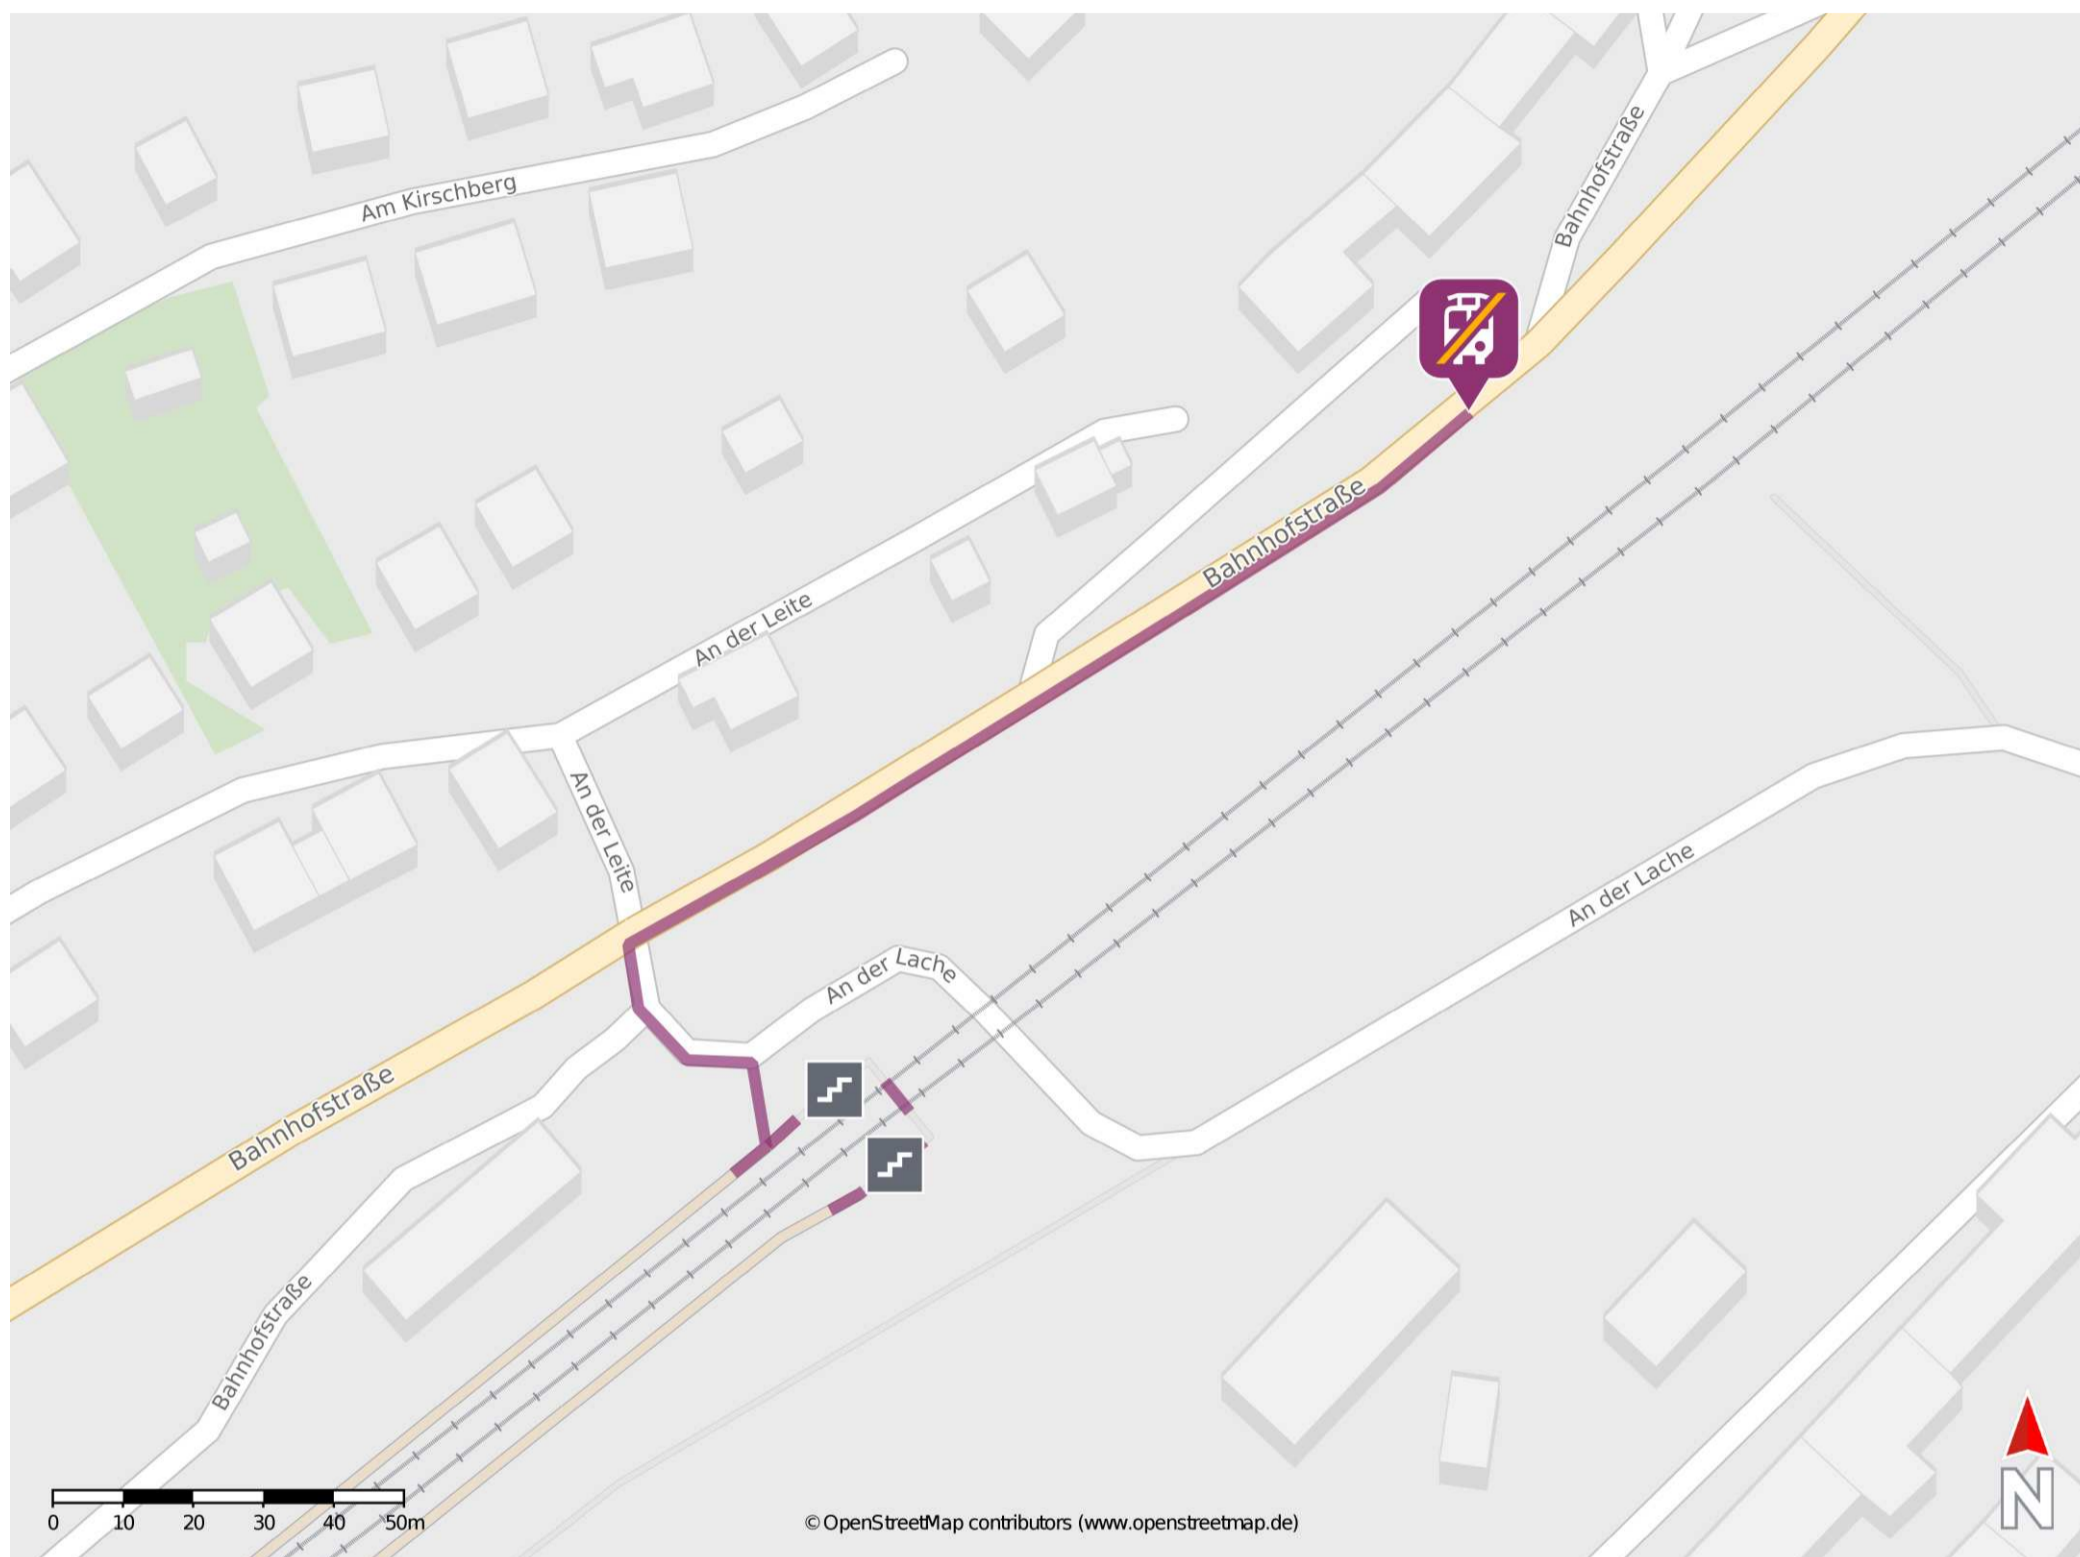

## Porstendorf

### Wegbeschreibung Schienenersatzverkehr \*

Verlassen Sie den Bahnsteig, ggf. durch die Unterführung, und begeben Sie sich an die Straße An der Lache. Orientieren Sie sich rechts und folgen Sie dieser bis zur Kreuzung Bahnhofstraße. Biegen Sie rechts in die Bahnhofstraße ab und folgen Sie dem Straßenverlauf ca. 240 m bis zur Ersatzhaltestelle. Die Ersatzhaltestelle befindet sich an der Bushaltestelle Porstendorf b. Jena.

\* Fahrradmitnahme im Schienenersatzverkehr nur begrenzt möglich.  
Im QR Code sind die Koordinaten der Ersatzhaltestelle hinterlegt.

— barrierefrei  
— nicht barrierefrei