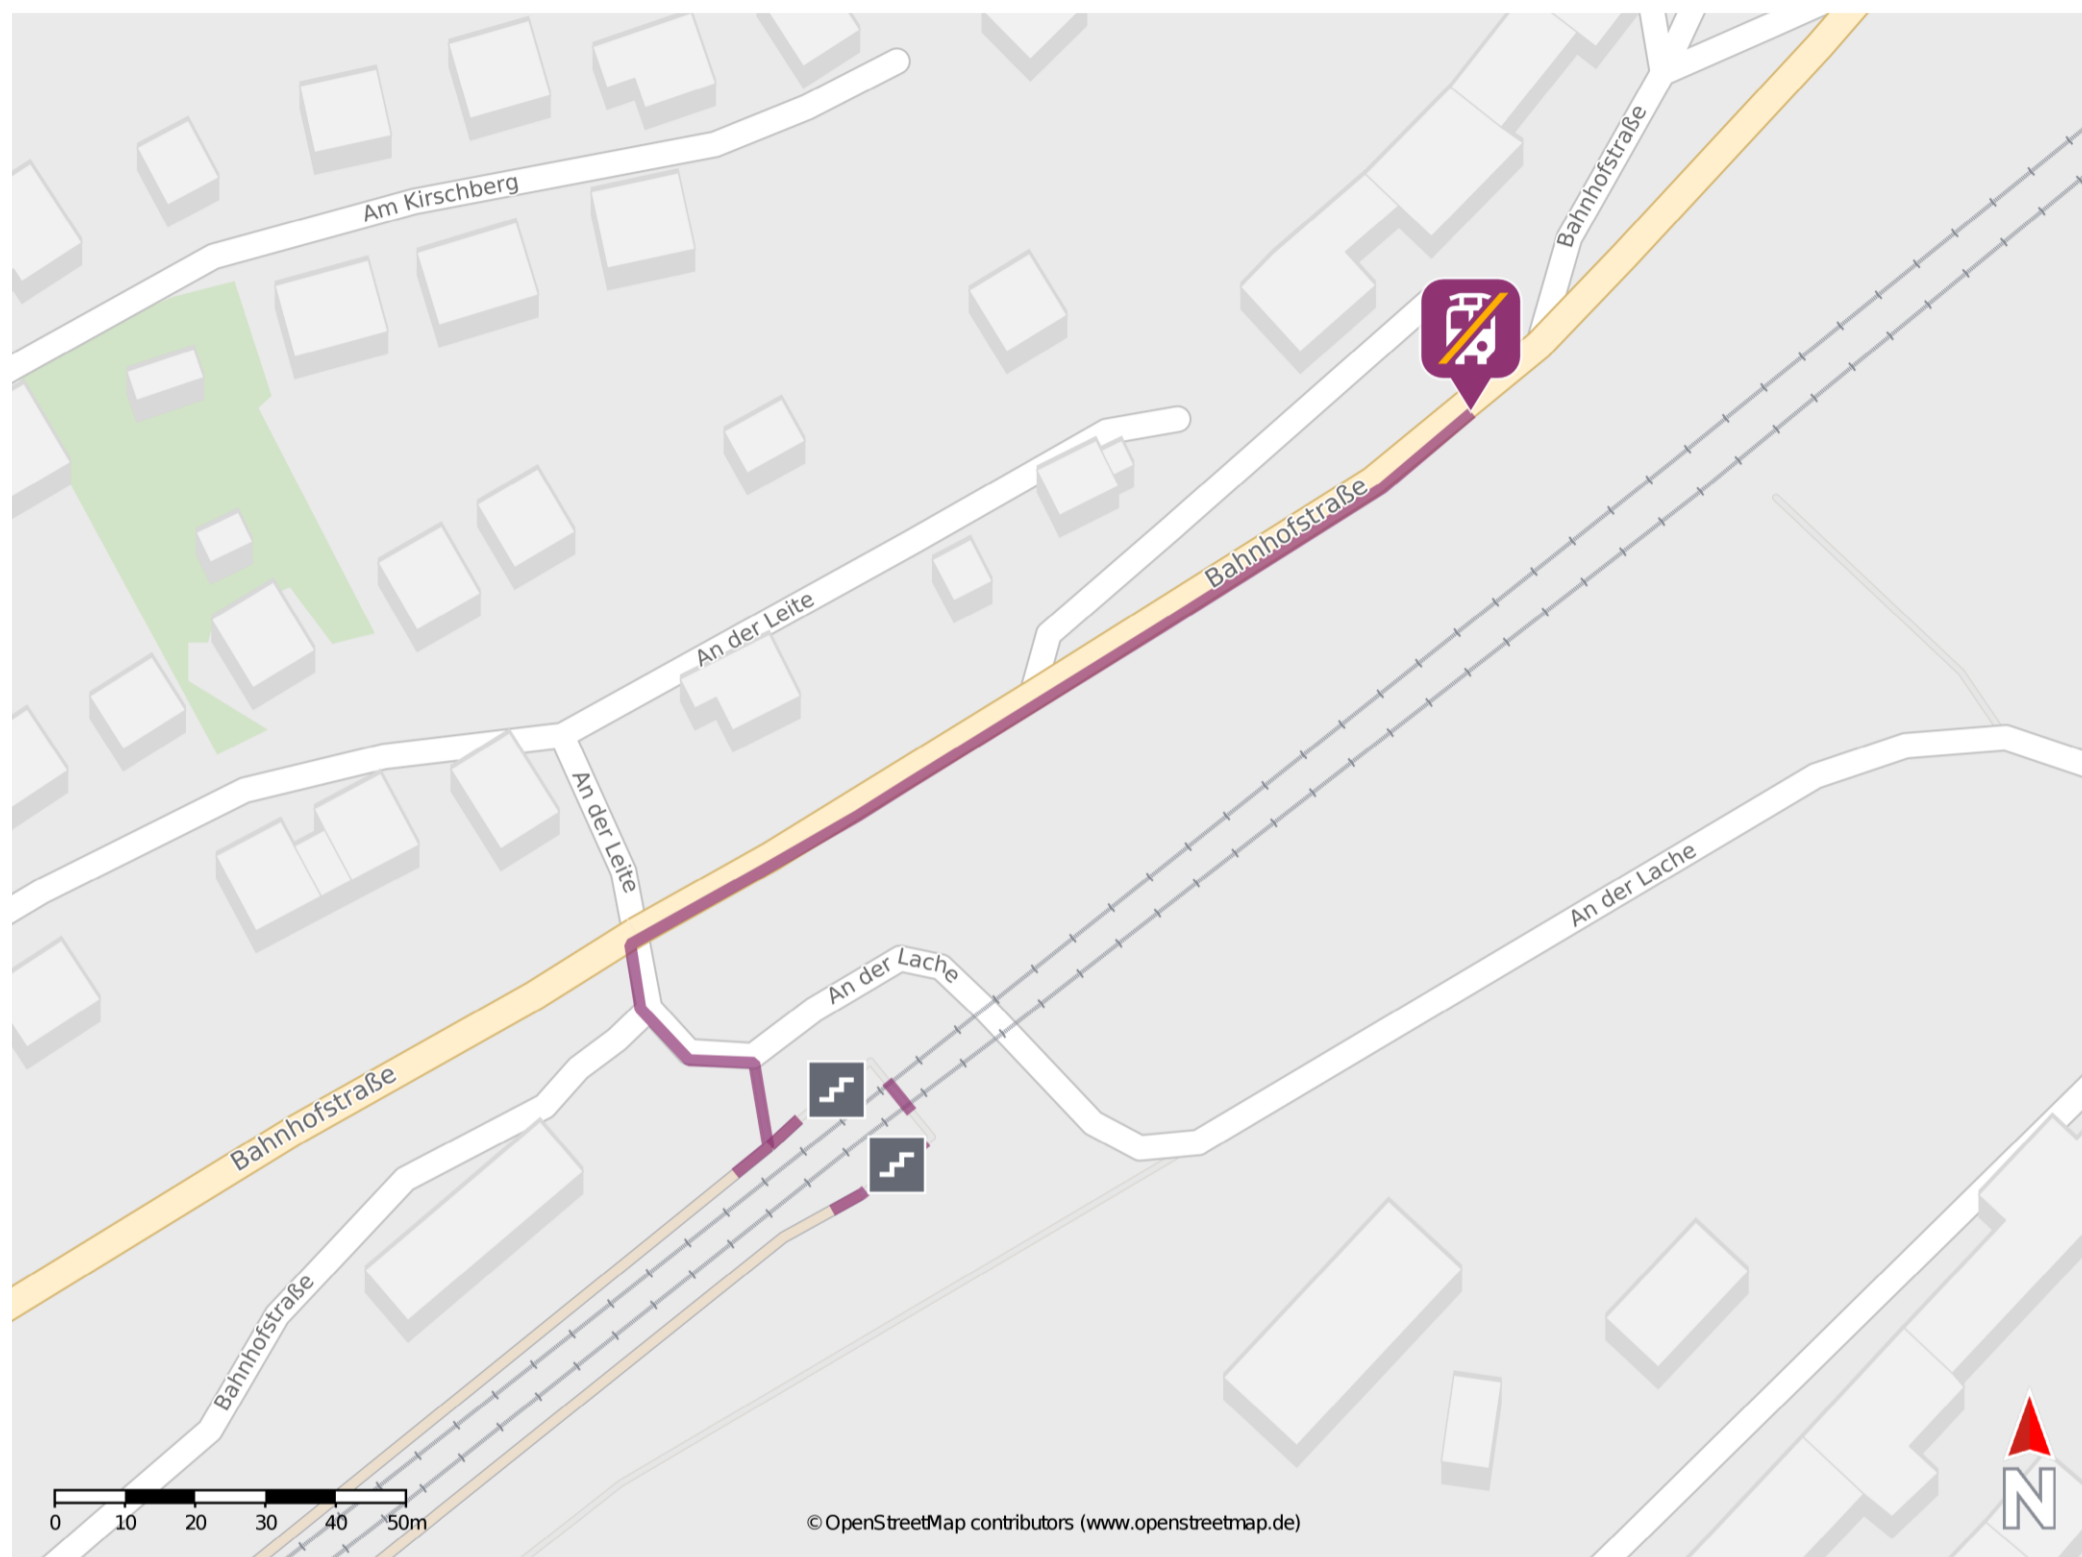

Porstendorf

Wegbeschreibung Schienenersatzverkehr *

Verlassen Sie den Bahnsteig, ggf. durch die Unterführung, und begeben Sie sich an die Straße An der Lache. Orientieren Sie sich rechts und folgen Sie dieser bis zur Kreuzung Bahnhofstraße. Biegen Sie rechts in die Bahnhofstraße ab und folgen Sie dem Straßenverlauf ca. 240 m bis zur Ersatzhaltestelle. Die Ersatzhaltestelle befindet sich an der Bushaltestelle Porstendorf b. Jena.

* Fahrradmitnahme im Schienenersatzverkehr nur begrenzt möglich.
Im QR Code sind die Koordinaten der Ersatzhaltestelle hinterlegt.

— barrierefrei
— nicht barrierefrei