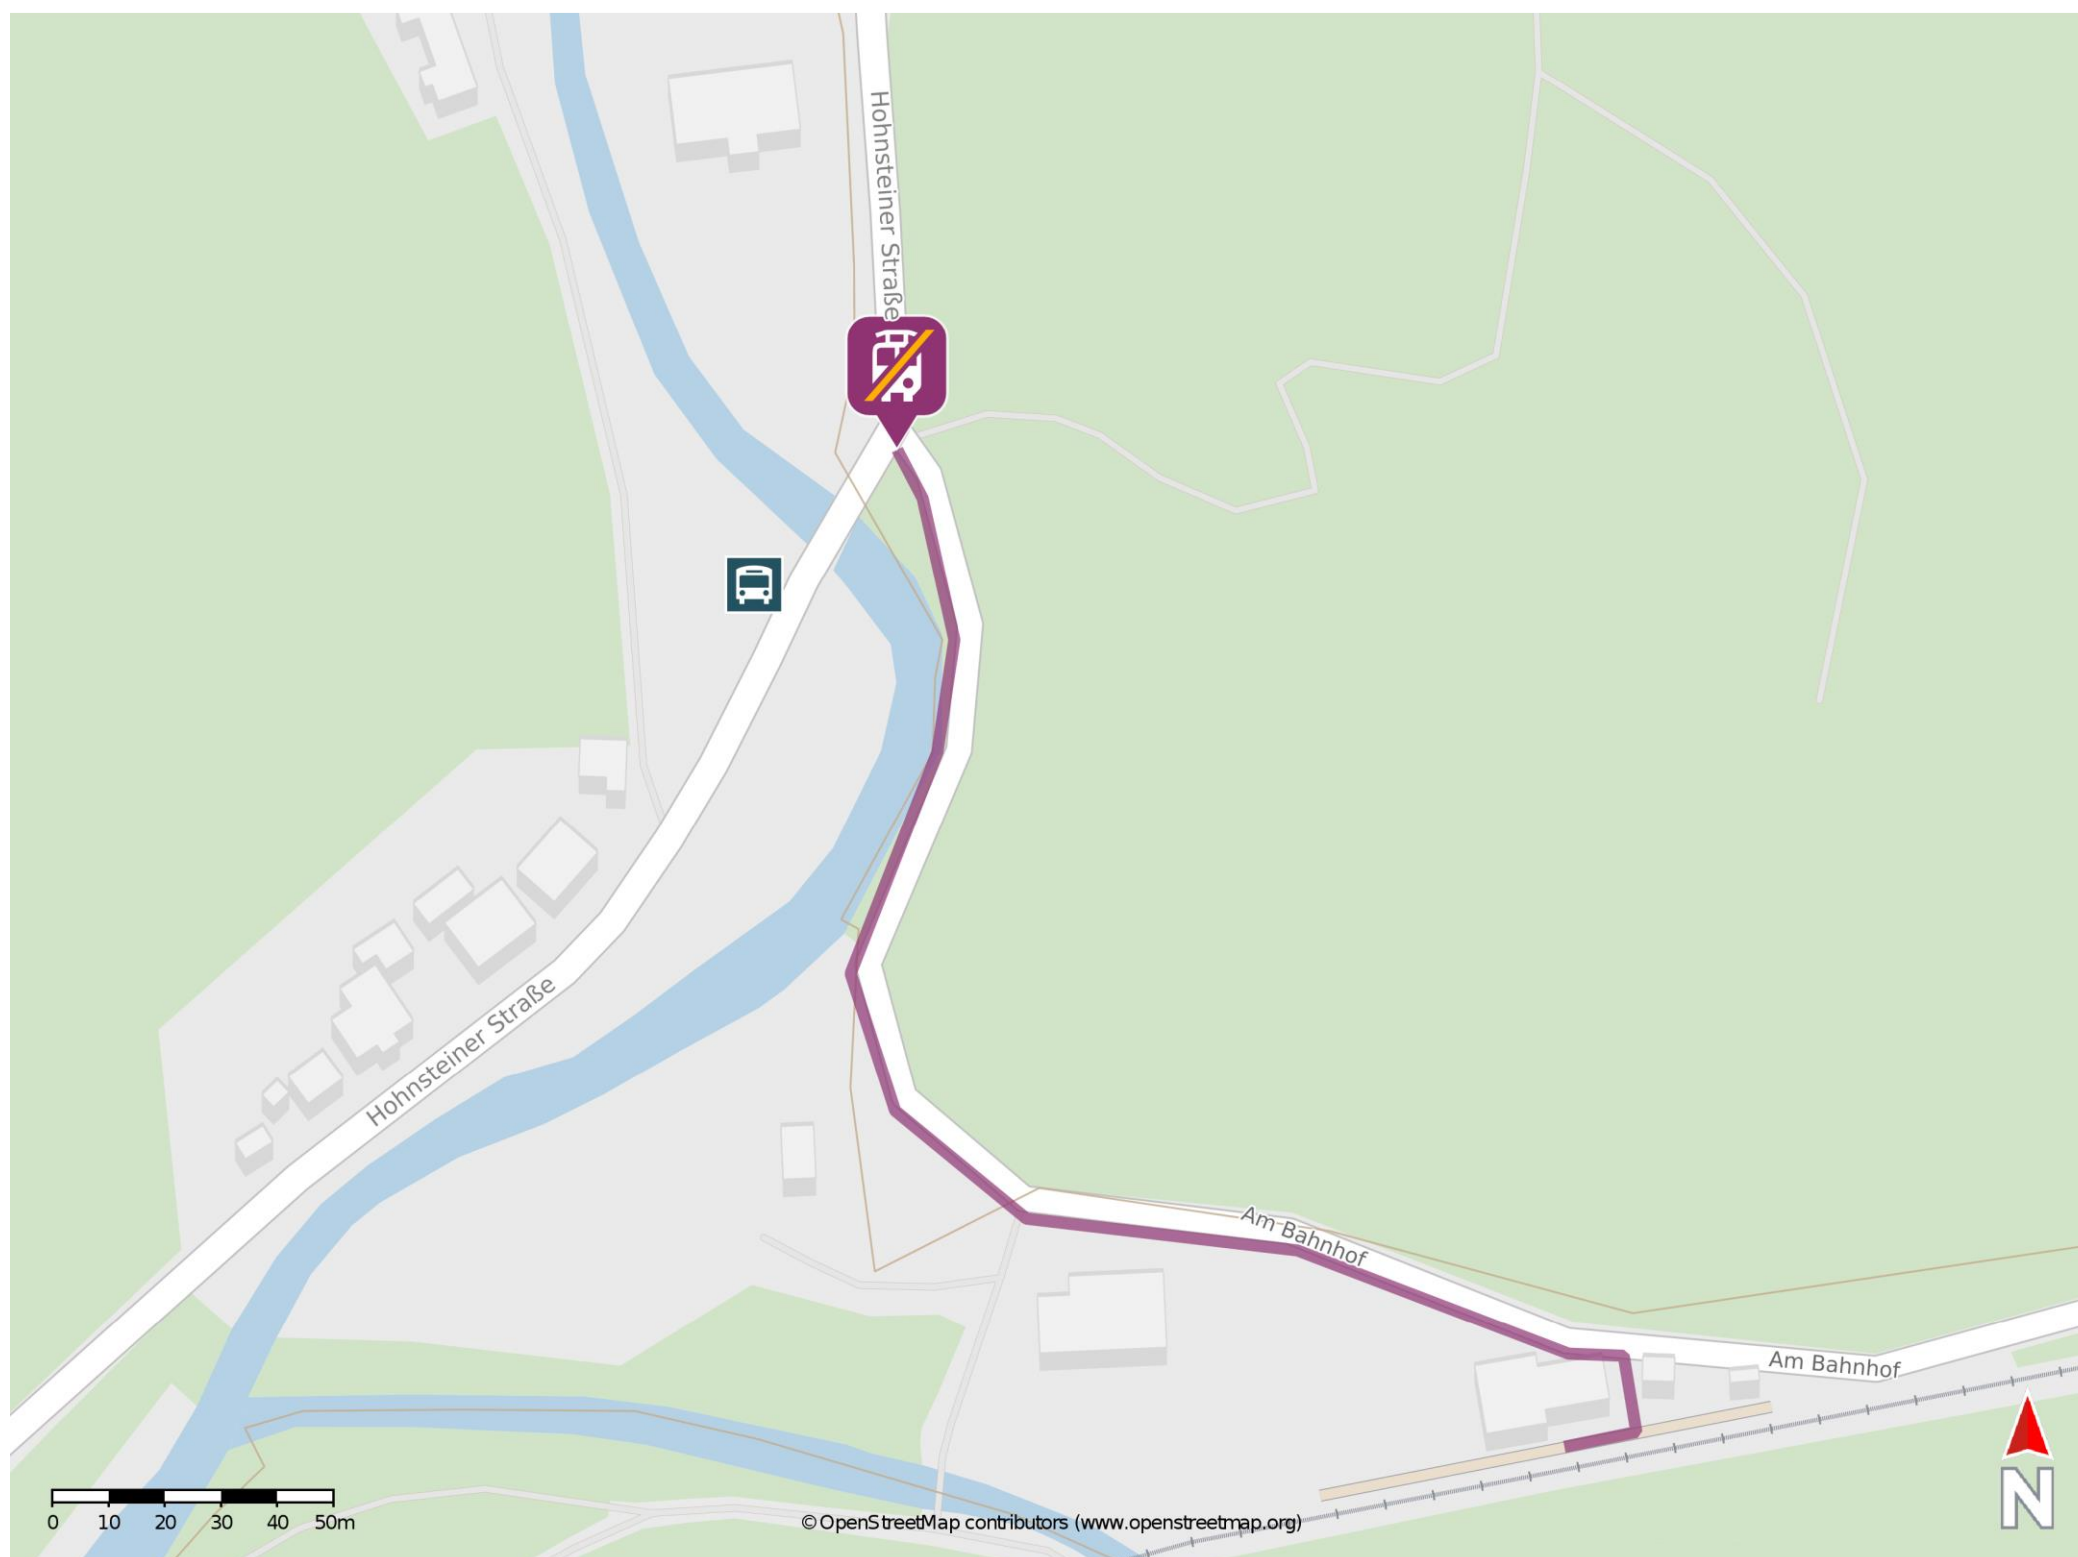

Porschdorf (Kr Pirna)

Wegbeschreibung Schienenersatzverkehr *

Verlassen Sie den Bahnsteig und begeben Sie sich an die Straße Am Bahnhof. Biegen Sie nach links ab und folgen Sie dem Straßenverlauf bis zur Hohnsteiner Straße. Die Ersatzhaltestelle befindet sich in unmittelbarer Nähe zur Kreuzung.

* Fahrradmitnahme im Schienenersatzverkehr nur begrenzt möglich.
Im QR Code sind die Koordinaten der Ersatzhaltestelle hinterlegt.

— barrierefrei
— nicht barrierefrei