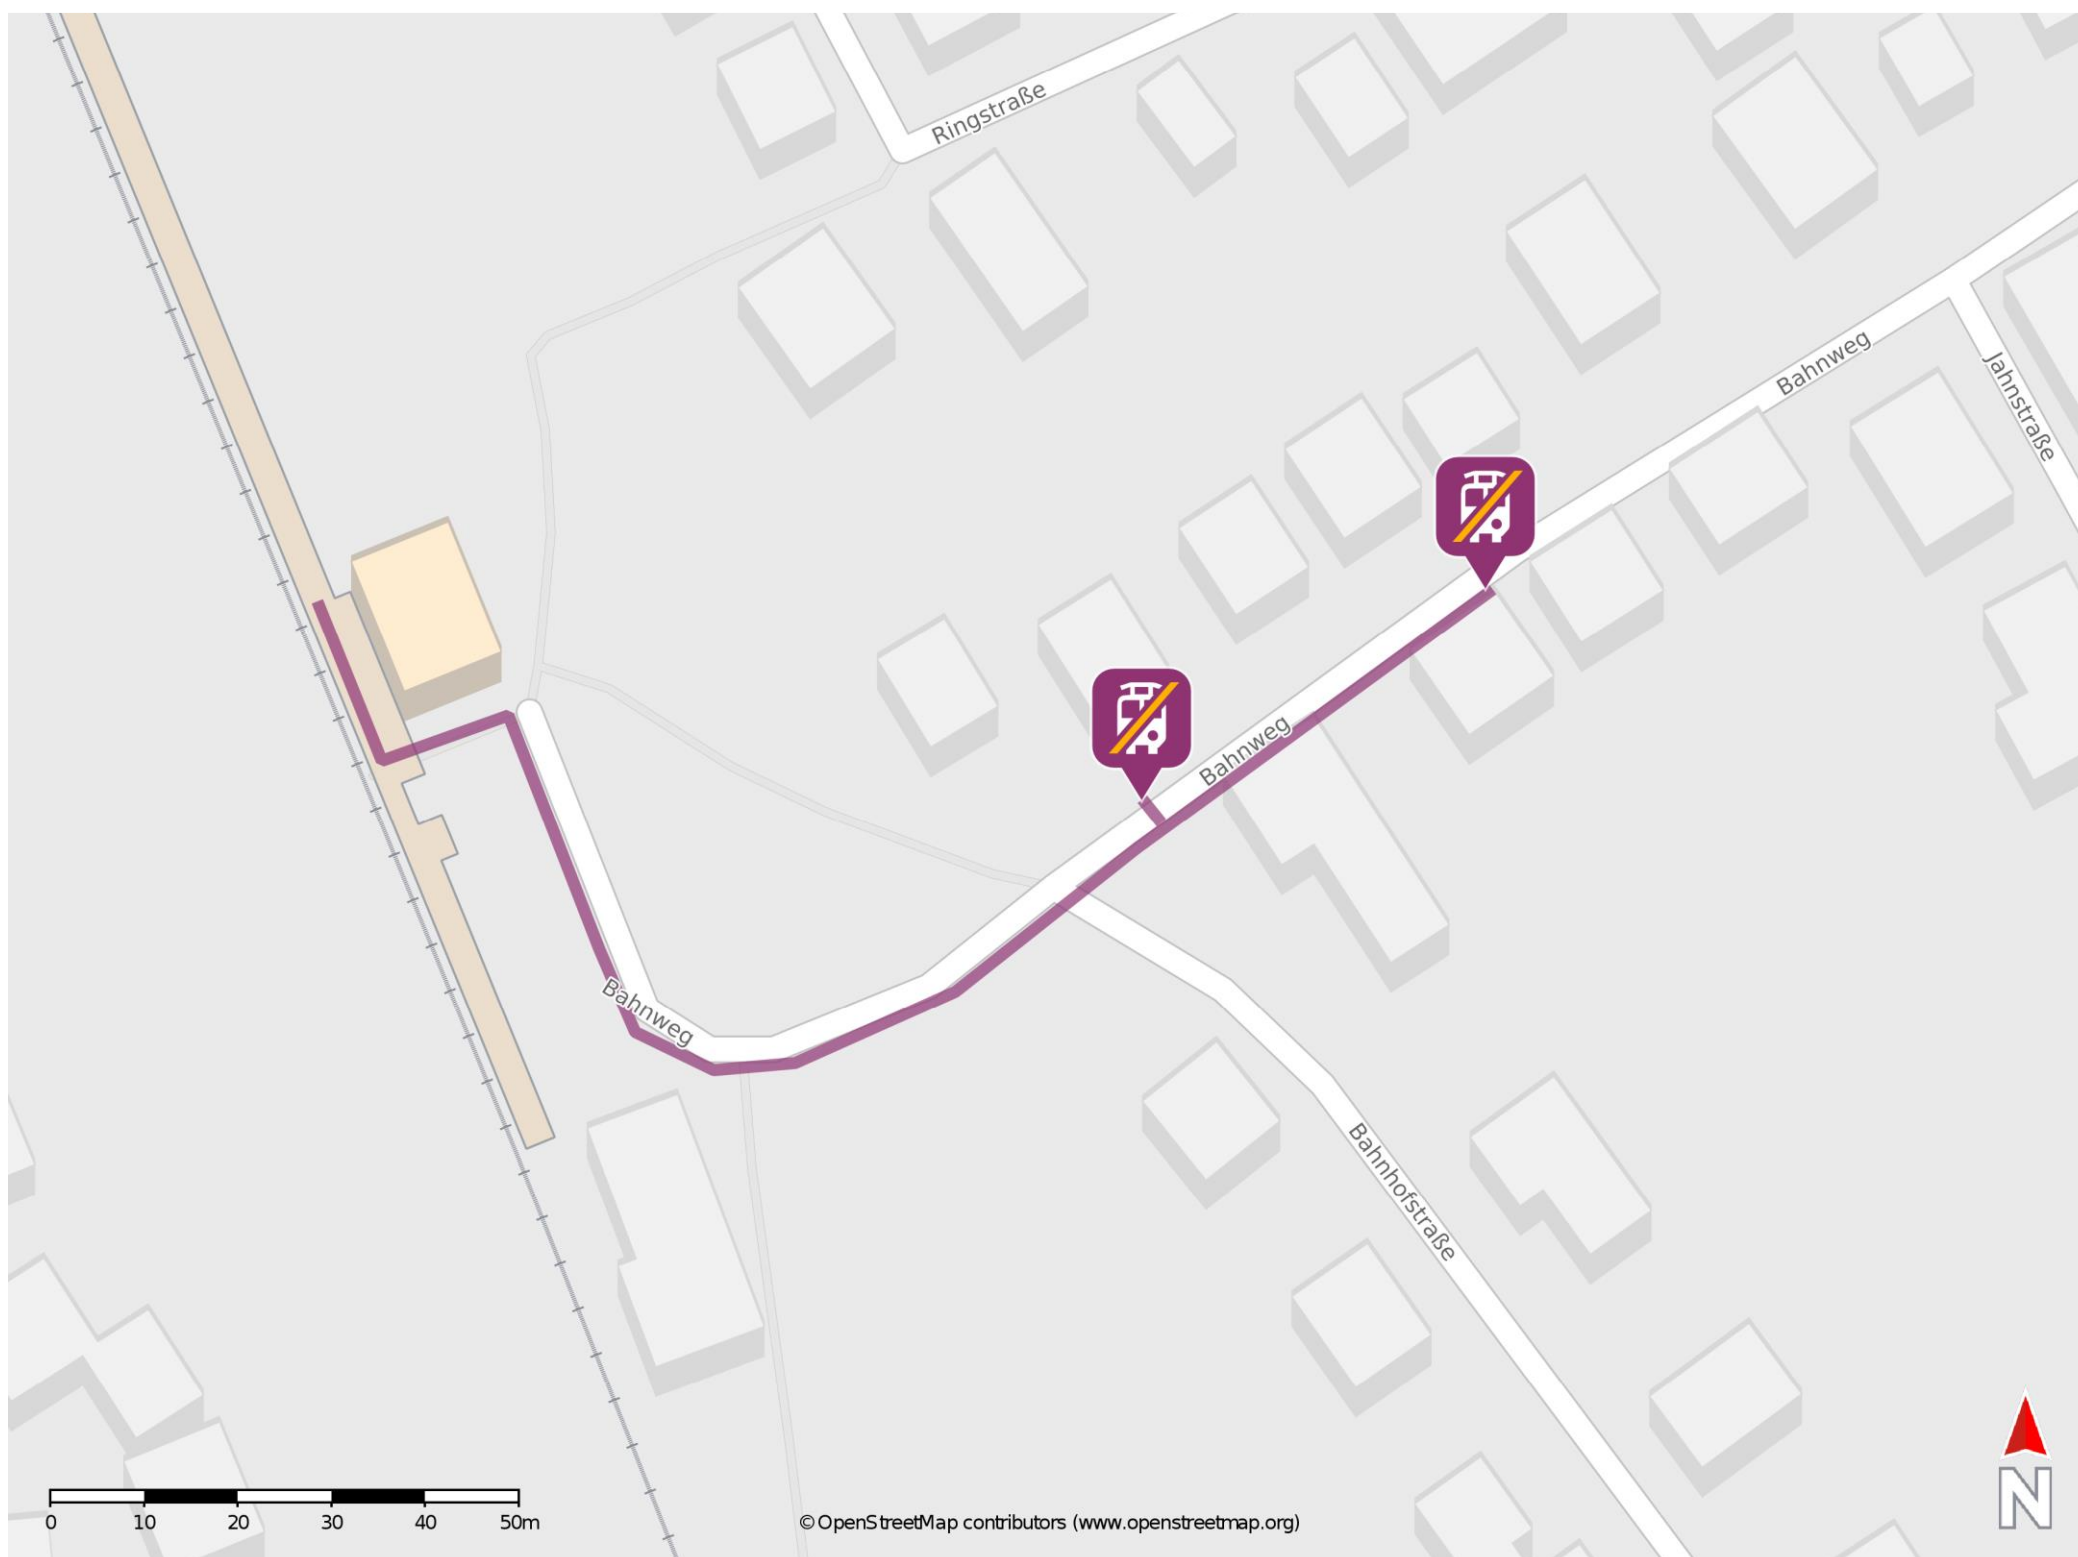

Poppenhausen

Wegbeschreibung Schienenersatzverkehr *

Verlassen Sie den Bahnsteig und begeben Sie sich an den Bahnweg. Biegen Sie nach rechts ab und folgen Sie dem Straßenverlauf bis zur jeweiligen Ersatzhaltestelle. Die Ersatzhaltestellen befinden sich an den Bushaltestellen Bahnhof.

Ersatzhaltestelle

Ersatzhaltestelle

* Fahrradmitnahme im Schienenersatzverkehr nur begrenzt möglich.
Im QR Code sind die Koordinaten der Ersatzhaltestelle hinterlegt.

— barrierefrei
— nicht barrierefrei