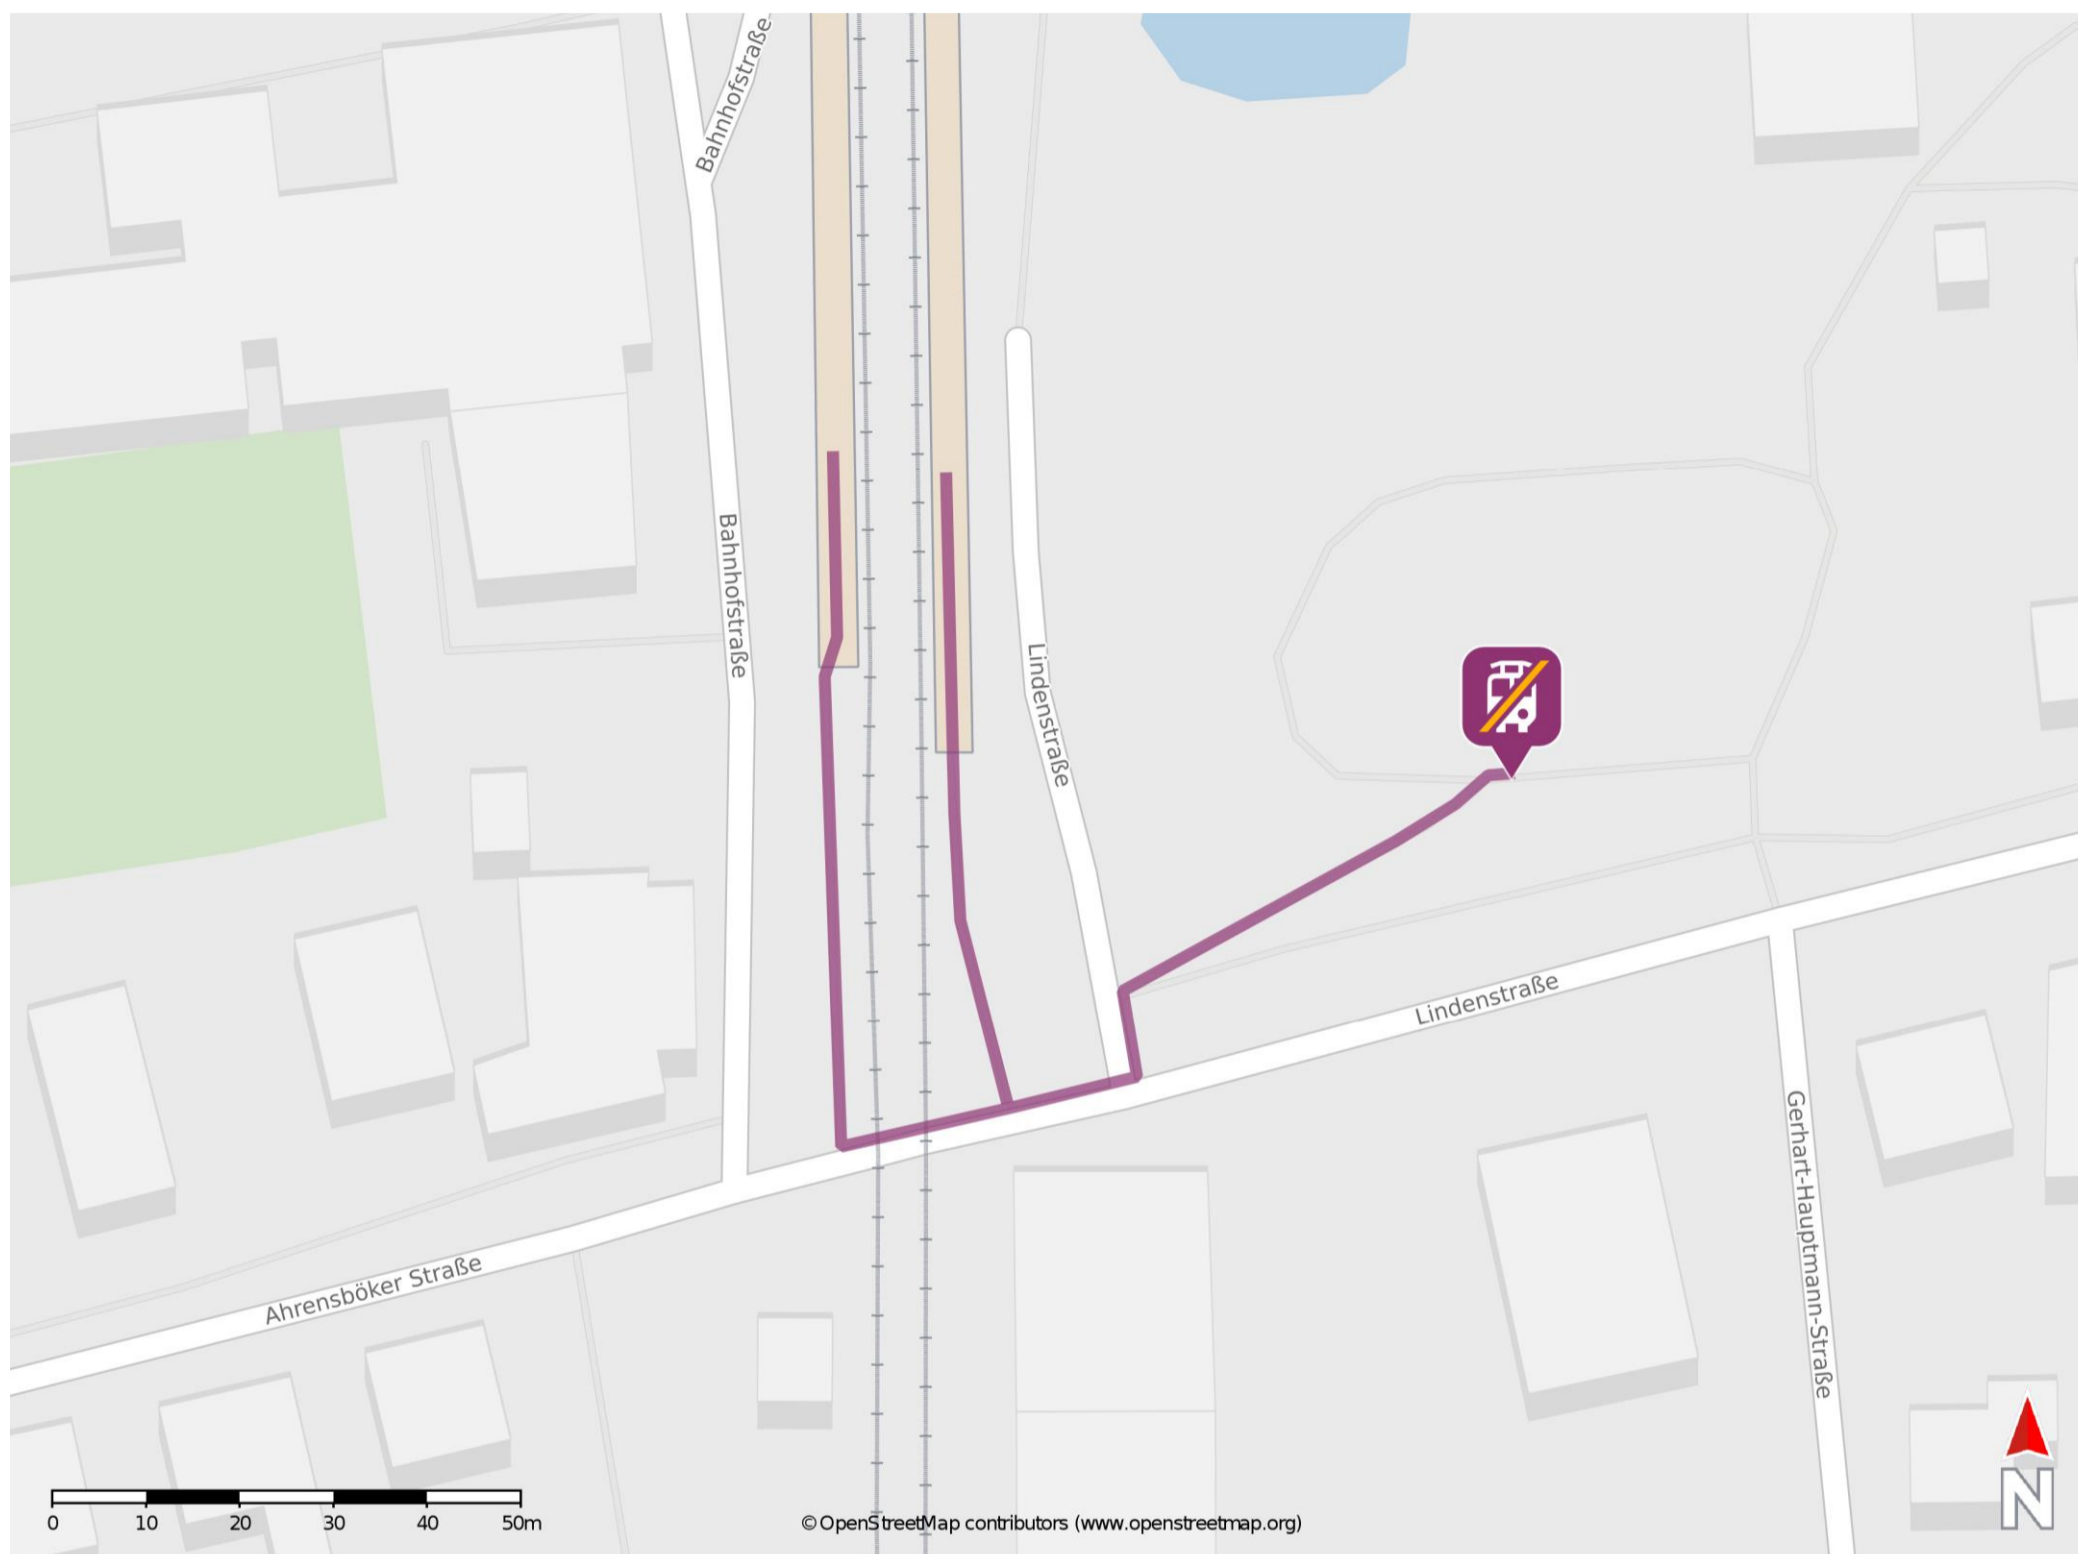

Pönitz (Holst)

Wegbeschreibung Schienenersatzverkehr *

Verlassen Sie den Bahnsteig und begeben Sie sich an die Ahrensböcker Straße. Biegen Sie nach links ab und folgen Sie dem Straßenverlauf bis zur Einmündung Lindenstraße. Biegen Sie nach links in die Lindenstraße ab. Halten Sie sich rechts und begeben Sie sich an die Ersatzhaltestelle. Die Ersatzhaltestelle befindet sich an der Haltestelle Pönitz, Schule/ ZOB.

* Fahrradmitnahme im Schienenersatzverkehr nur begrenzt möglich.
Im QR Code sind die Koordinaten der Ersatzhaltestelle hinterlegt.

— barrierefrei
— nicht barrierefrei