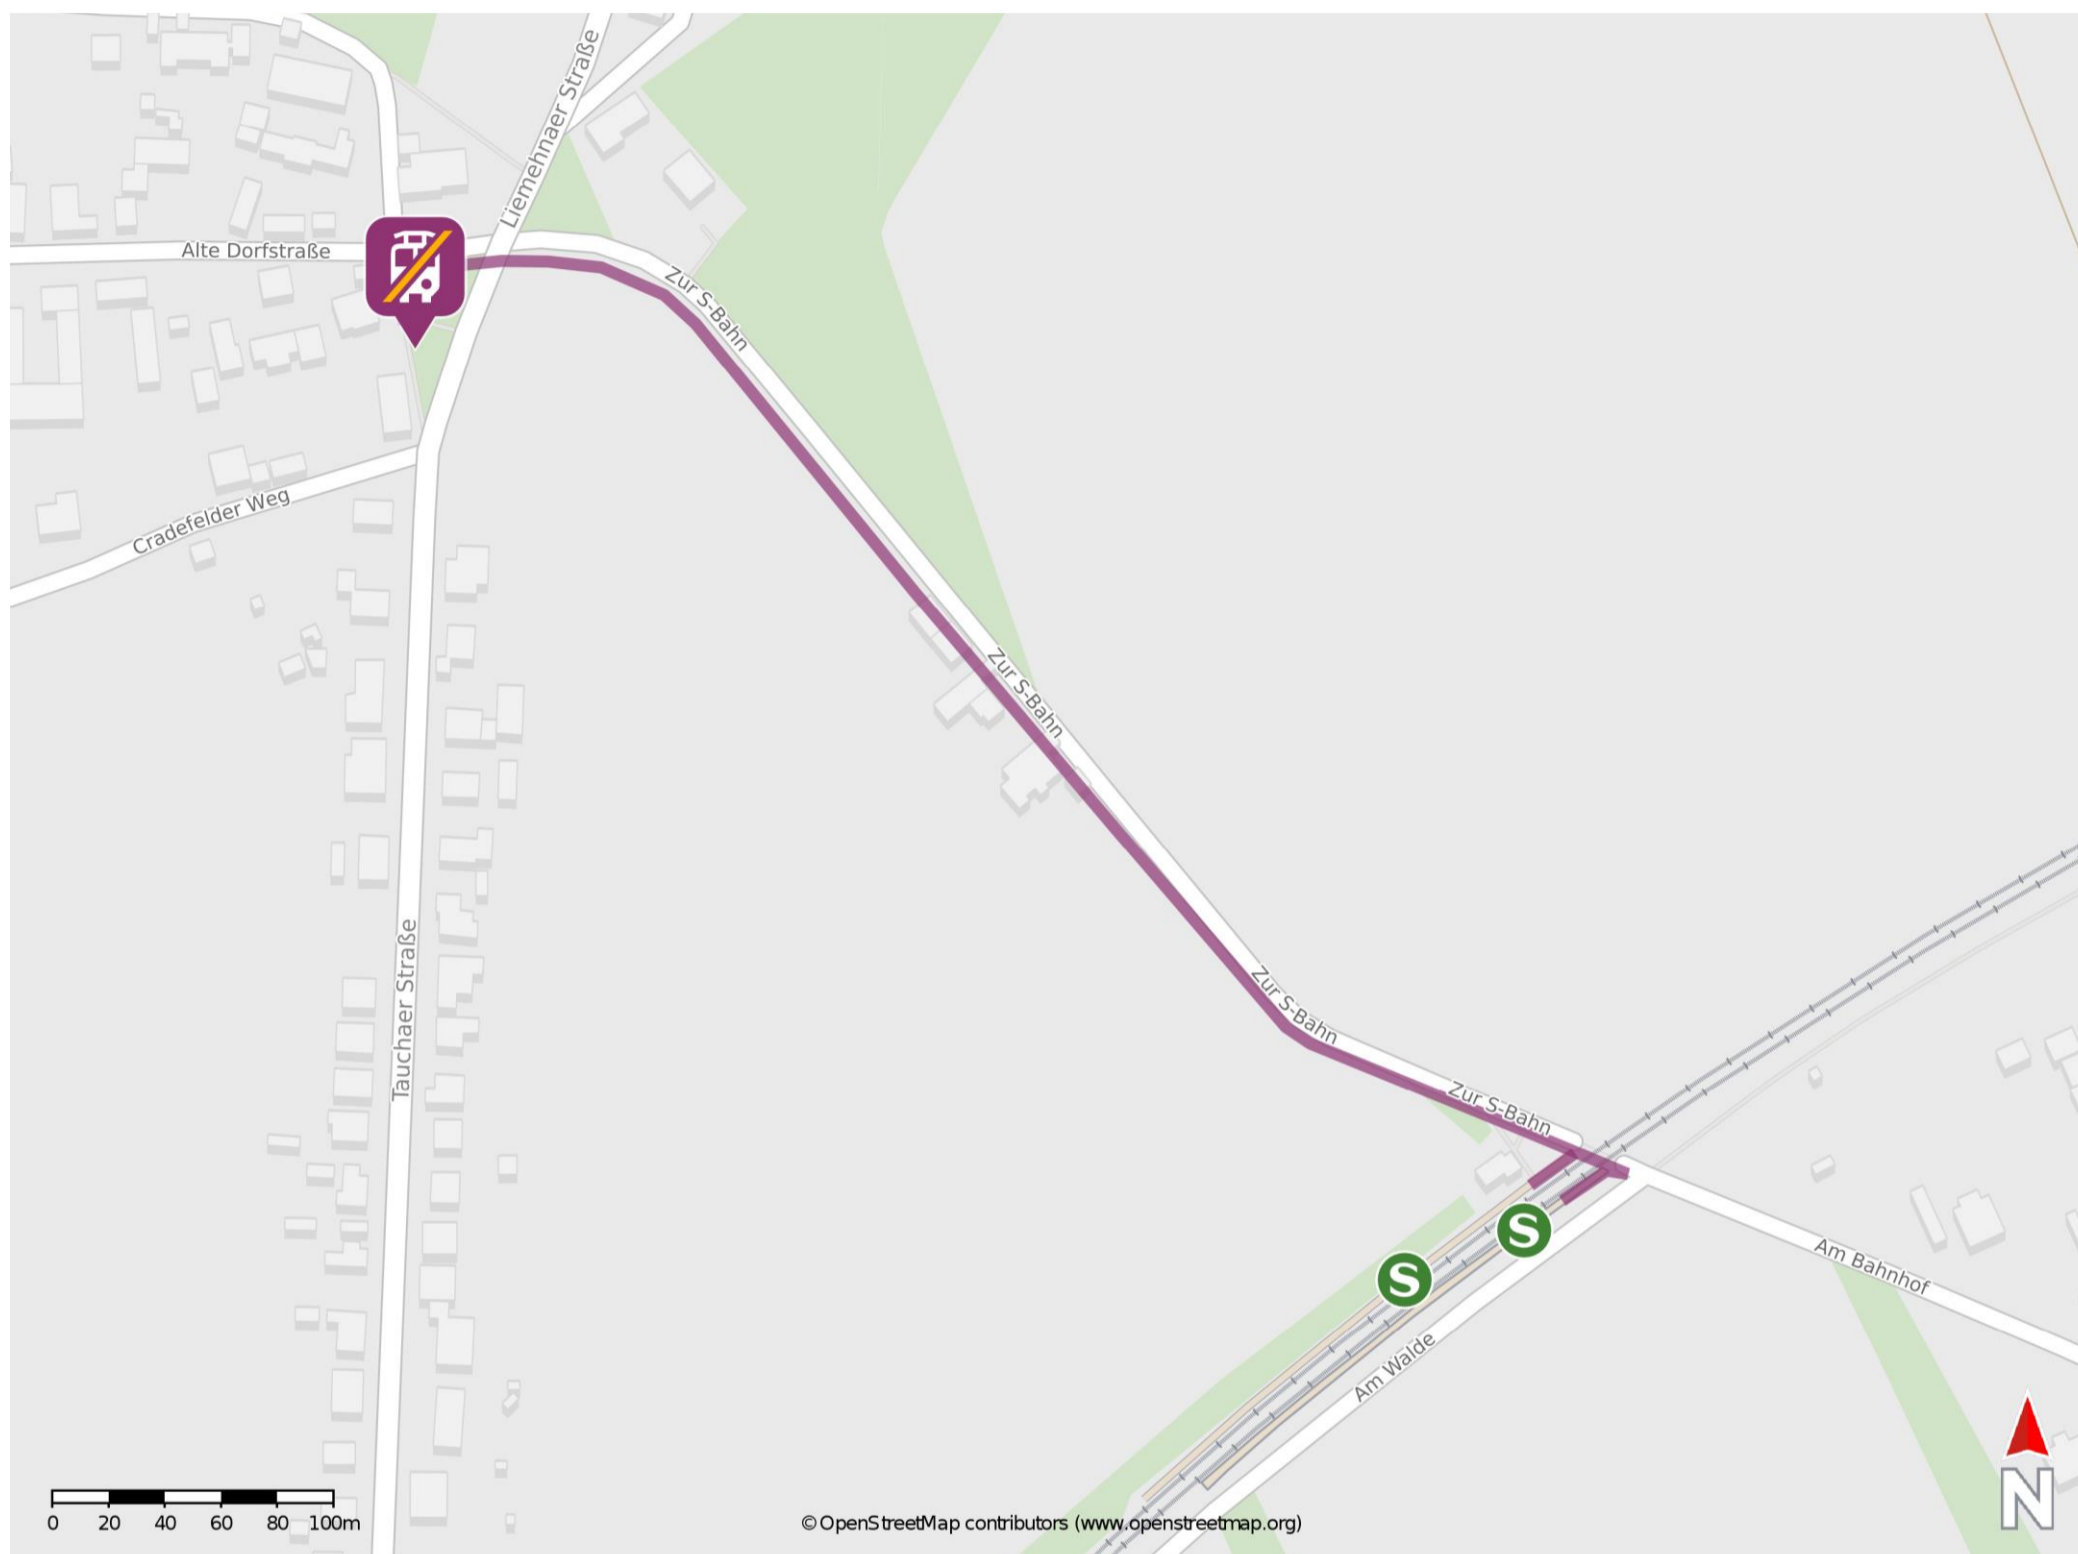

Pönitz (b Leipzig)

Wegbeschreibung Schienenersatzverkehr *

Verlassen Sie den Bahnsteig, ggf. über den Bahnübergang und begeben Sie sich an die Straße Zur S-Bahn. Biegen Sie nach links ab und folgen Sie dem Straßenverlauf bis zur Kreuzung Zur S-Bahn/Tauchaer Straße. Biegen Sie links in die Tauchaer Straße ab und folgen Sie dem Straßenverlauf bis zur Ersatzhaltestelle.

* Fahrradmitnahme im Schienenersatzverkehr nur begrenzt möglich.
Im QR Code sind die Koordinaten der Ersatzhaltestelle hinterlegt.

— barrierefrei
— nicht barrierefrei